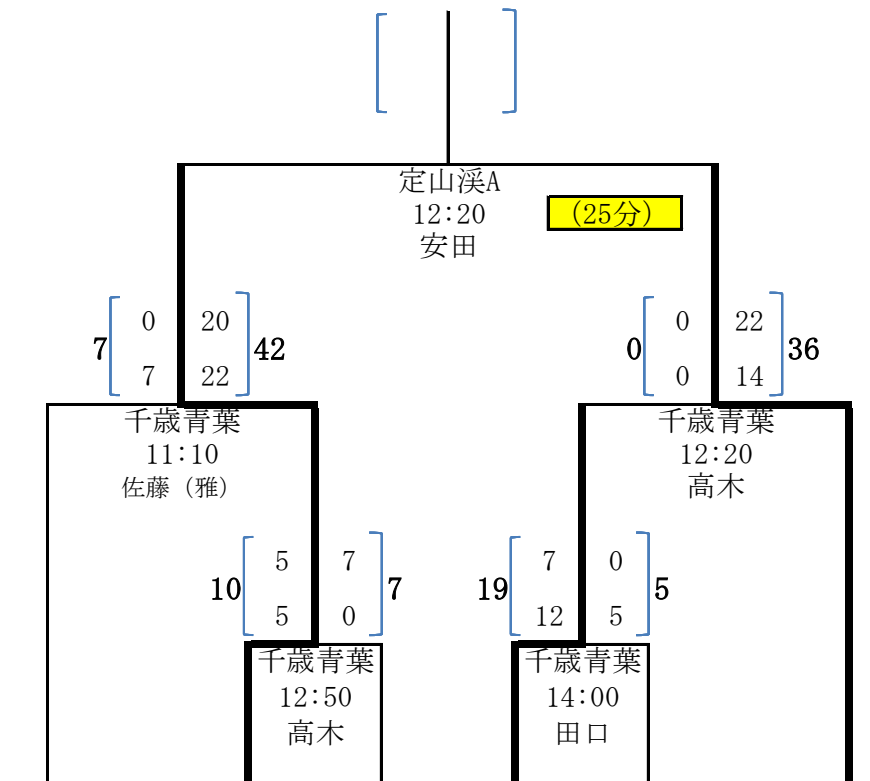

令和4年度 北海道ラグビー交流会組み合わせ表 (Cブロック25分)

試合会場
 定山溪A
 定山溪B
 野幌
 千歳青葉

7月10日
 (日)

6月26日
 (日)

6月25日
 (土)

- 小樽商科大学
- 中標津ラグビークラブ
- BULLDOGS
- WINGS
- 北海道科学大学
- ブラックダイヤモンドズ

6月26日
 (日)