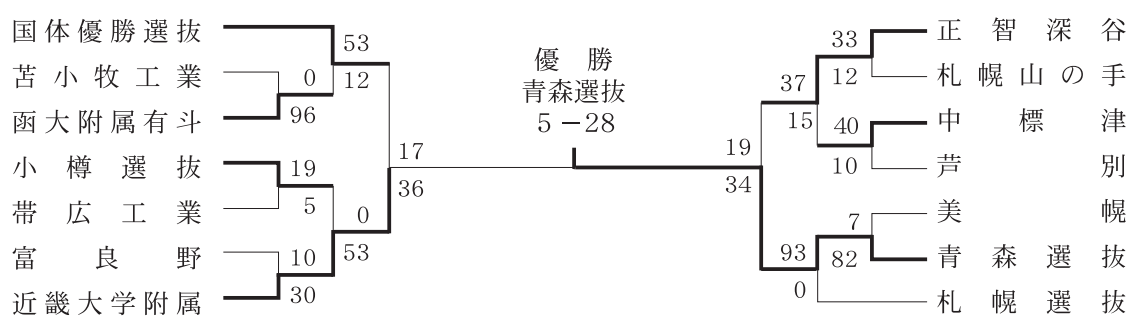

第29回 平成14年7月26日、27日、29日、30日 於 { 江別市飛鳥山公園競技場
野幌総合運動公園ラグビー場
札幌月寒ラグビー場

第30回 平成15年7月25日、26日、27日、29日、30日 於 { 野幌総合運動公園ラグビー場
札幌月寒ラグビー場

3位決定戦 常総学院高等学校

札幌山の手 7 ——— 48 常総学院

第31回 平成16年7月26日、27日、29日、30日 於 {野幌運動公園グラウンド
札幌月寒ラグビー場