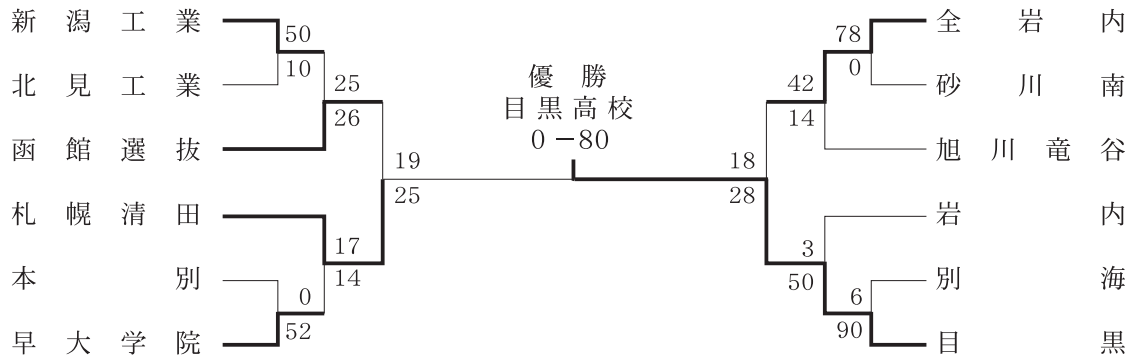

栄 光 の 跡

第 1 回 昭和49年 7月26日～28日 函館根崎ラグビー場

第 2 回 昭和50年 7月26日～29日 函館根崎ラグビー場

第 3 回 昭和51年 7月31日～8月4日 函館根崎ラグビー場

第 4 回 昭和52年 8月13日～17日 函館根崎ラグビー場

第5回

昭和53年7月29日～8月2日 函館根崎ラグビー場

第6回