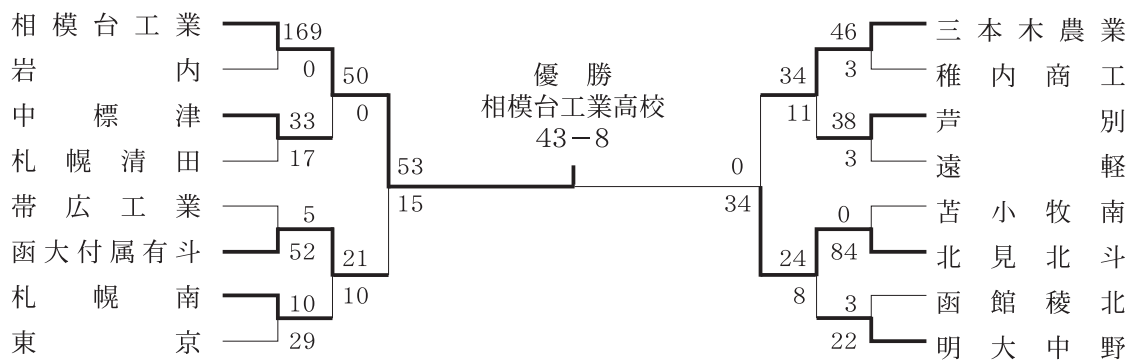

第19回 平成4年7月25日～29日 於 { 札幌市月寒ラグビー場
道立野幌総合運動公園ラグビー場