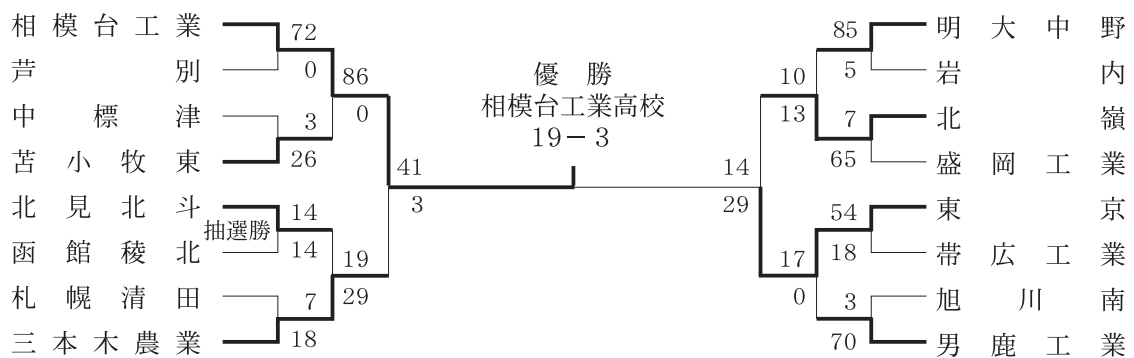

第17回 平成2年7月25日～29日 於 { 札幌市月寒ラグビー場
北海道工業高校ラグビー場
道立野幌総合運動公園ラグビー場

第18回 平成3年7月25日～29日 於 { 札幌市月寒ラグビー場
道立野幌総合運動公園ラグビー場

第19回 平成4年7月25日～29日 於 { 札幌市月寒ラグビー場
道立野幌総合運動公園ラグビー場

第20回 平成5年7月25日～29日 於 { 札幌市月寒ラグビー場
道立野幌総合運動公園ラグビー場

第21回 平成6年7月26日～30日 於 { 札幌市月寒ラグビー場
道立野幌総合運動公園ラグビー場

第22回 平成7年7月26日～30日 於 { 札幌市月寒ラグビー場
道立野幌総合運動公園ラグビー場

第23回 平成8年7月26日、27日、29日、30日 於 { 札幌市月寒ラグビー場
道立野幌総合運動公園ラグビー場

第24回 平成9年7月26日、27日、29日、30日 於 { 札幌市月寒ラグビー場
道立野幌総合運動公園ラグビー場