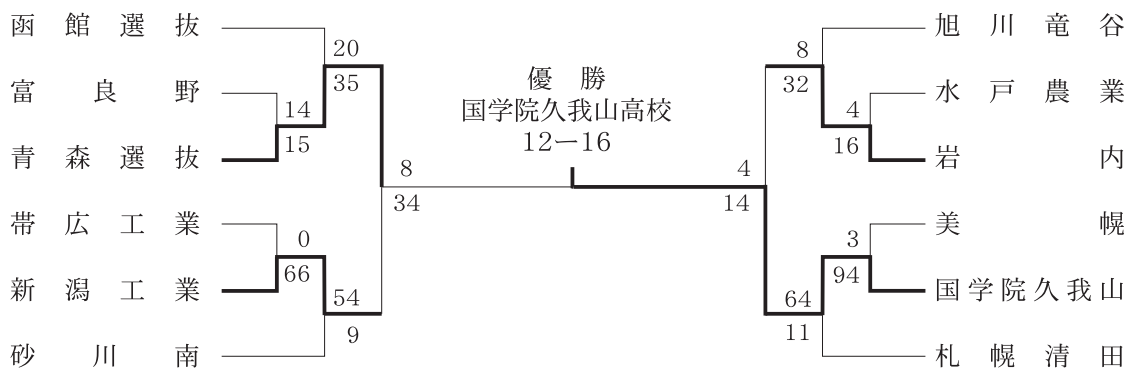

栄 光 の 跡

第 1 回 昭和49年 7月26日～28日 函館根崎ラグビー場

第 2 回 昭和50年 7月26日～29日 函館根崎ラグビー場

第 3 回 昭和51年 7月31日～8月4日 函館根崎ラグビー場

第 4 回 昭和52年 8月13日～17日 函館根崎ラグビー場

第5回

昭和53年7月29日～8月2日 函館根崎ラグビー場

第6回