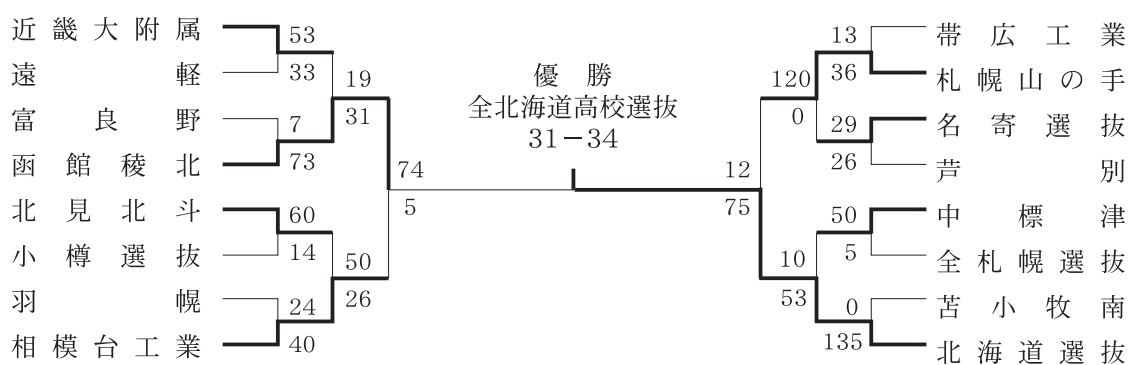

第25回 平成10年7月26日、27日、29日、30日 於 { 札幌市月寒ラグビー場
道立野幌総合運動公園ラグビー場