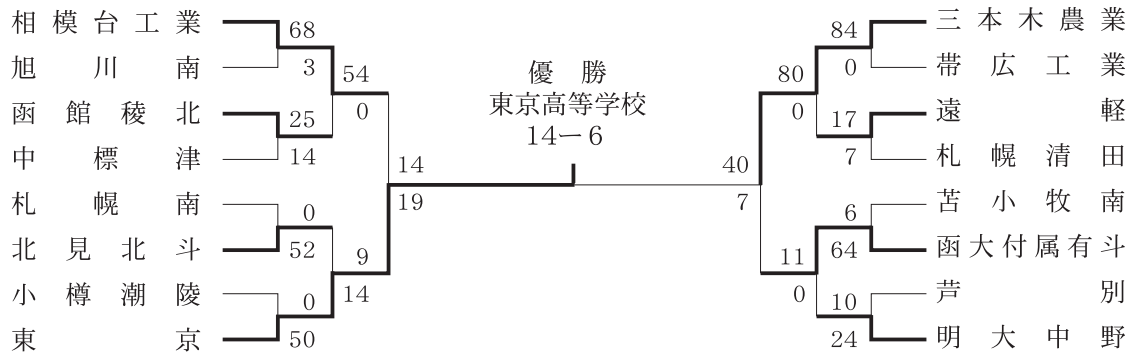

第18回 平成3年7月25日～29日 於 { 札幌市月寒ラグビー場
道立野幌総合運動公園ラグビー場