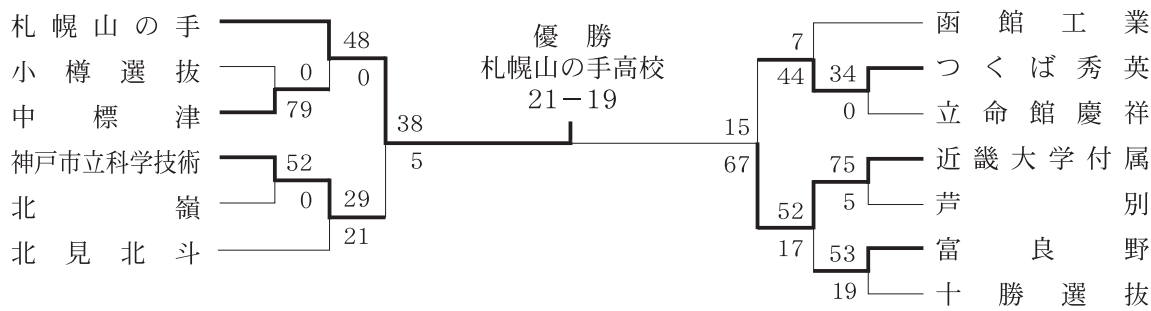

第32回 平成17年7月26日(火)~30日(土) 於 {野幌運動公園グラウンド
札幌月寒ラグビー場

第33回 平成18年7月26日(水)~30日(土) 於 {野幌運動公園グラウンド
札幌月寒ラグビー場

第34回 平成19年7月26日(木)~30日(月) 於 {野幌総合運動公園グラウンド
札幌月寒ラグビー場

3位決定戦 札幌山の手高校

札幌山の手高校 19 ——— 10 つくば秀英高校

第35回 平成20年7月26日(土)～30日(水) 於 {野幌運動公園グランド
札幌月寒ラグビー場