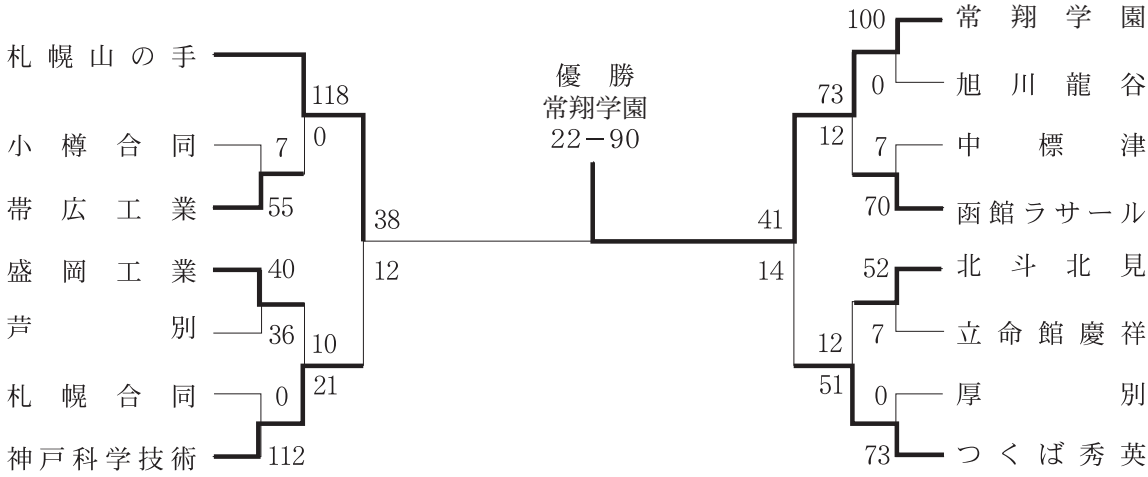

D	全青森	函・ラサル	中標津	勝敗	順位
全青森		31-0	62-0	2勝	1
函・ラサル	0-31		19-10	1勝1敗	2
中標津	0-62	10-19		2敗	3

第43回

平成28年7月23日(土)~27日(水)

於 { 野幌運動公園ラグビー場
札幌月寒ラグビー場

第44回

平成29年7月23日(日)～27日(木)

於 { 野幌運動公園ラグビー場
札幌月寒ラグビー場

第45回 平成30年7月26日(木)～30日(月) 於 {野幌運動公園ラグビー場
札幌月寒ラグビー場