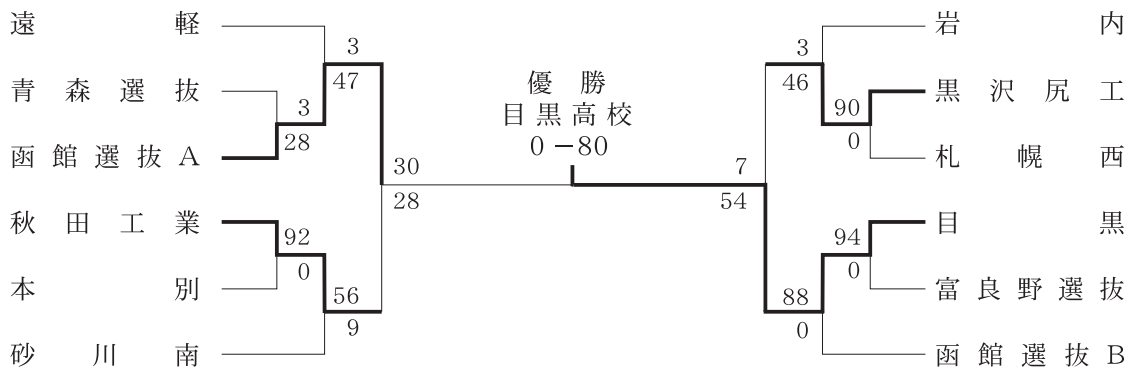

栄 光 の 跡

第 1 回 昭和49年 7月26日～28日 函館根崎ラグビー場

第 2 回 昭和50年 7月26日～29日 函館根崎ラグビー場

第 3 回 昭和51年 7月31日～8月4日 函館根崎ラグビー場

第 4 回 昭和52年 8月13日～17日 函館根崎ラグビー場

第5回

昭和53年7月29日～8月2日 函館根崎ラグビー場

第6回