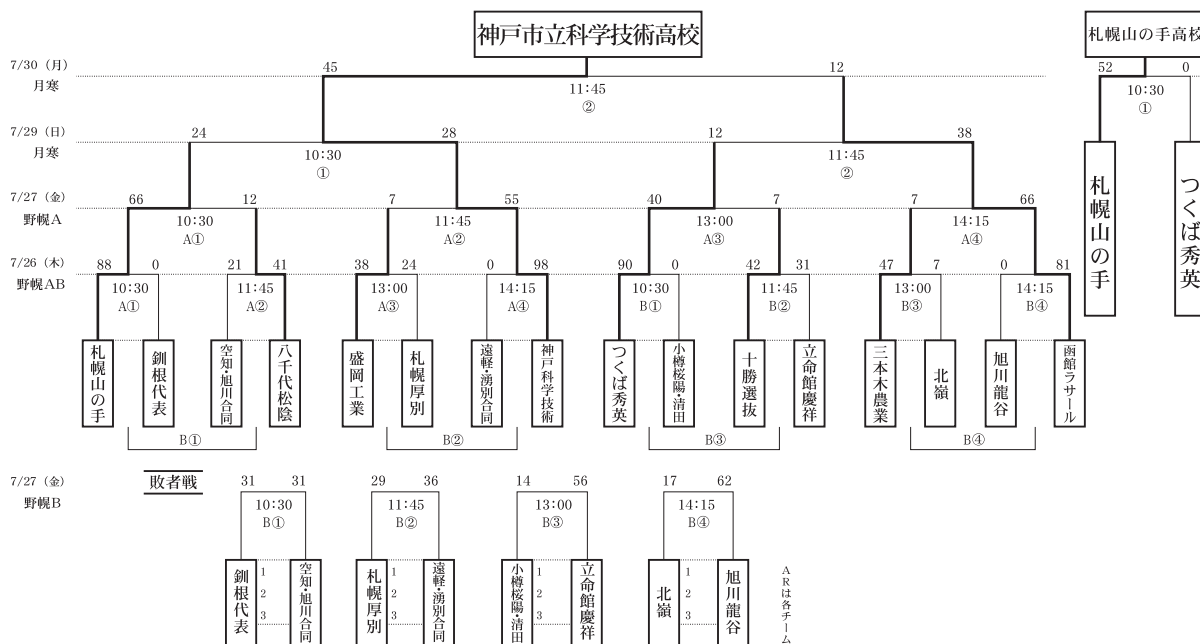

D	全青森	函・ラサル	中標津	勝敗	順位
全青森		31-0	62-0	2勝	1
函・ラサル	0-31		19-10	1勝1敗	2
中標津	0-62	10-19		2敗	3

第43回

平成28年7月23日(土)~27日(水)

於 { 野幌運動公園ラグビー場
札幌月寒ラグビー場

第44回

平成29年7月23日(日)～27日(木)

於 { 野幌運動公園ラグビー場
札幌月寒ラグビー場

第45回 平成30年7月26日(木)～30日(月) 於 {野幌運動公園ラグビー場
札幌月寒ラグビー場

第46回 令和元年7月26日、27日、29日、30日 於 {小樽市望洋グラウンド
月寒ラグビー場

第47回 新型コロナウイルスの影響の為、中止となりました。