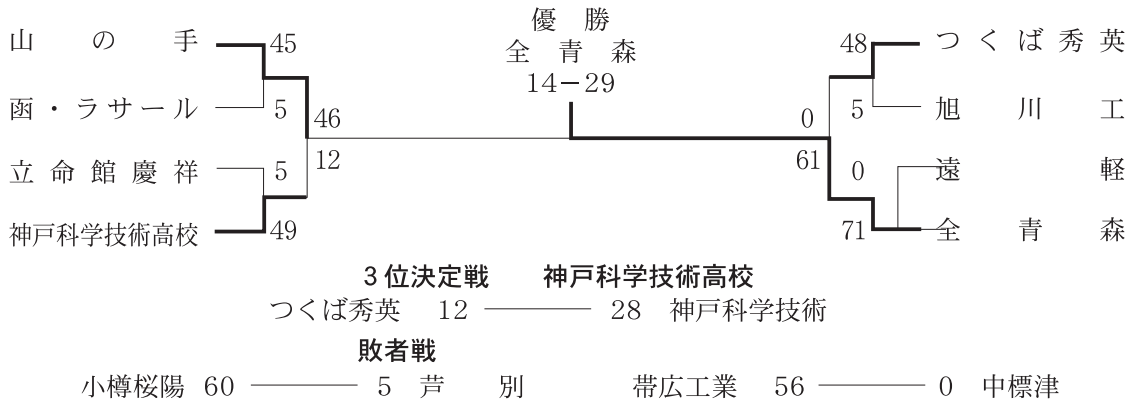

第42回

平成27年7月26日(日)~30日(木)

於 { 野幌運動公園ラグビー場
札幌月寒ラグビー場

※予選リーグ

A	山の手	遠 軽	小樽桜陽	勝敗	順位
山の手		45-0	80-0	2勝	1
遠 軽	0-45		61-0	1勝1敗	2
小樽桜陽	0-80	0-61		2敗	3

C	科学技術	芦 別	旭川工業	勝敗	順位
科学技術		83-0	29-5	2勝	1
芦 別	0-83		0-51	2敗	3
旭川工業	5-29	51-0		1勝1敗	2

B	つくば秀英	立命館慶祥	帯広工業	勝敗	順位
つくば秀英		12-0	5-0	2勝	1
立命館慶祥	0-12		31-12	1勝1敗	2
帯広工業	0-5	12-31		2敗	3

D	全青森	函・ラサル	中標津	勝敗	順位
全青森		31-0	62-0	2勝	1
函・ラサル	0-31		19-10	1勝1敗	2
中標津	0-62	10-19		2敗	3