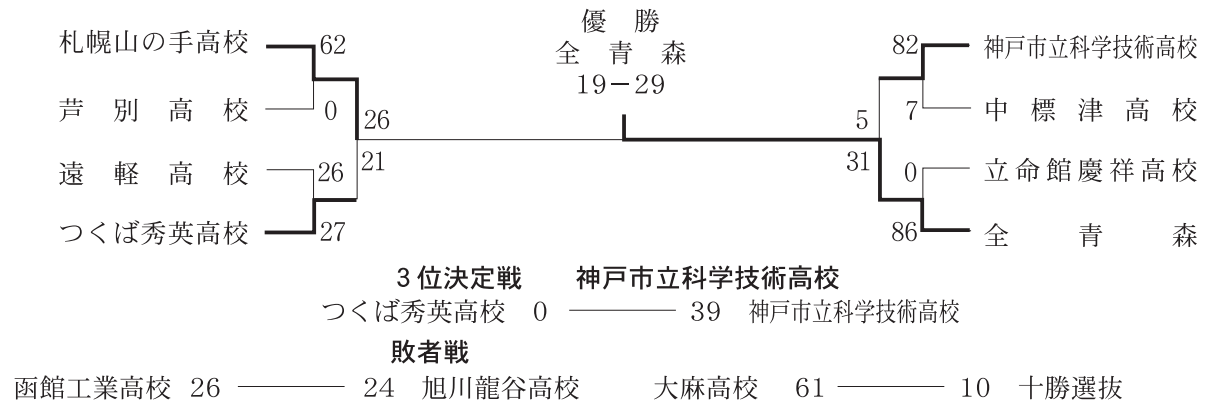

第38回

平成23年7月26日(火)～30日(土)

於 { 野幌運動公園ラグビー場
札幌月寒ラグビー場

※予選リーグ

A	山の手	函工	中標津	勝敗	順位
山の手	—	45-15	52-0	2勝	1
函工	15-46	—	17-19	2敗	3
中標津	0-52	19-17	—	1勝1敗	2

C	つくば秀英	立命館慶祥	旭川龍谷	勝敗	順位
つくば秀英	—	12-0	38-14	2勝	1
立命館慶祥	0-12	—	35-0	1勝1敗	2
旭川龍谷	14-38	0-35	—	2敗	3

B	全青森	遠軽	大 麻	勝敗	順位
全青森	—	57-5	64-0	2勝	1
遠 軽	5-57	—	44-0	1勝1敗	2
大 麻	0-64	0-44	—	2敗	3

D	技術高	芦 別	十勝選抜	勝敗	順位
技術高	—	63-0	74-0	2勝	1
芦 別	0-63	—	24-8	1勝1敗	2
十勝選抜	0-74	8-24	—	2敗	3