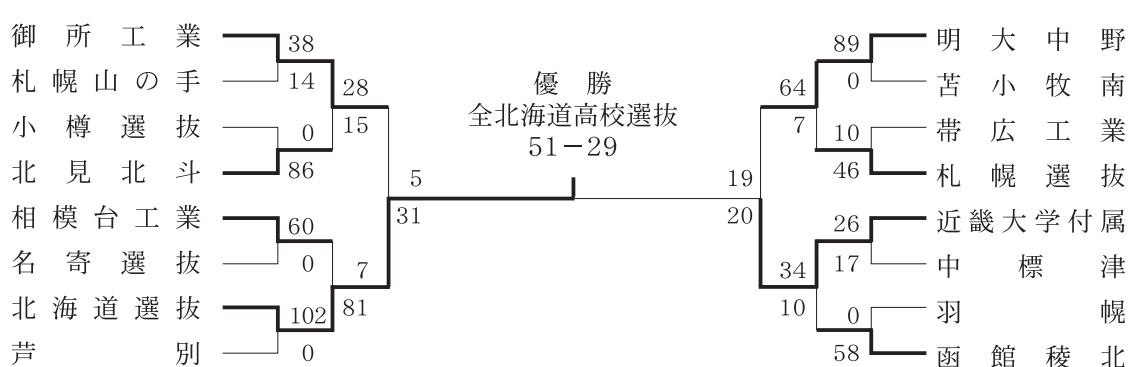

第26回 平成11年7月26日、27日、29日、30日 於 { 札幌市月寒ラグビー場
道立野幌総合運動公園ラグビー場