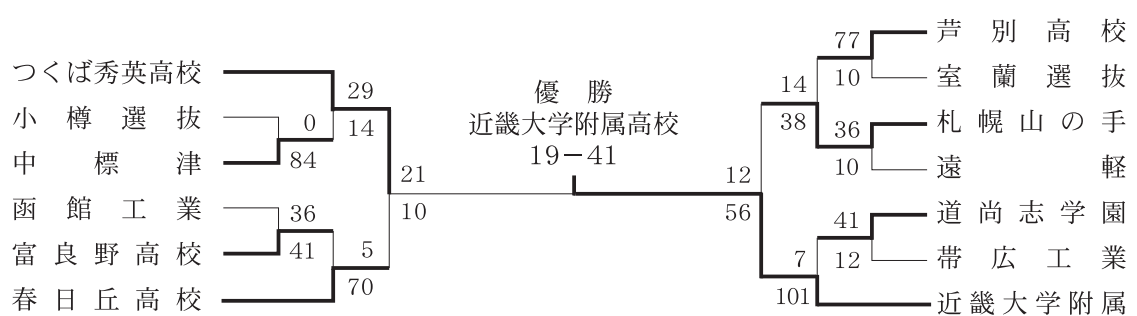

第33回 平成18年7月26日(水)~30日(土) 於 {野幌運動公園グラウンド
札幌月寒ラグビー場