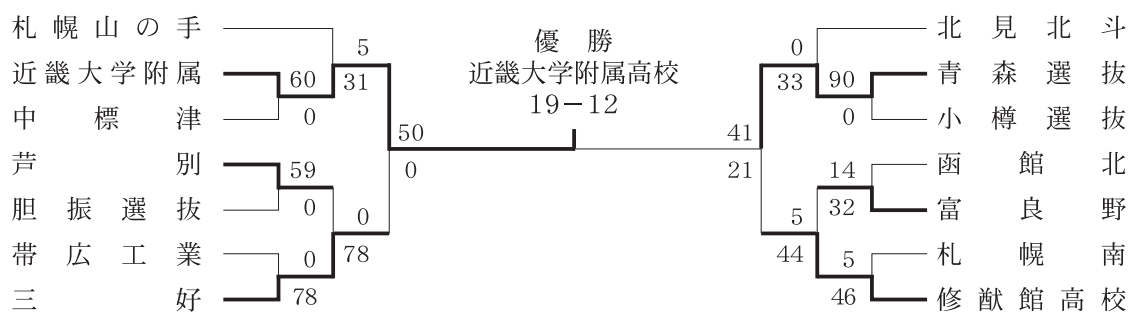

第32回 平成17年7月26日(火)~30日(土) 於 {野幌運動公園グラウンド
札幌月寒ラグビー場