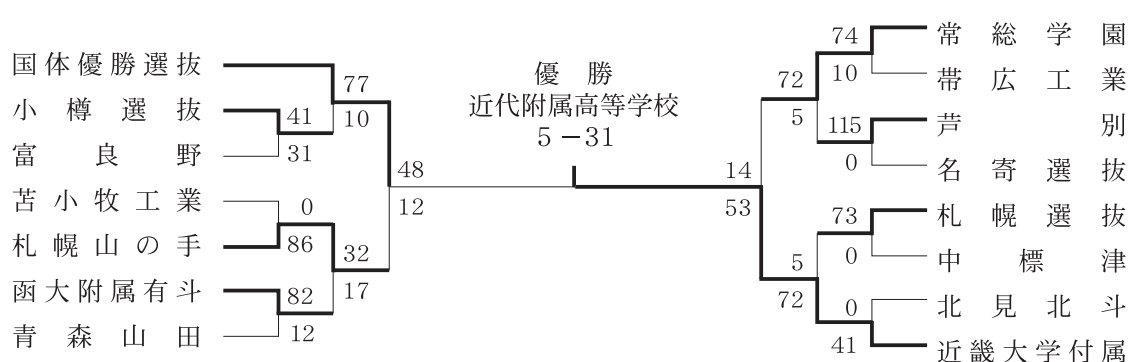

第30回 平成15年7月25日、26日、27日、29日、30日 於 { 野幌総合運動公園ラグビー場
札幌月寒ラグビー場

3位決定戦 常総学院高等学校

札幌山の手 7 ——— 48 常総学院