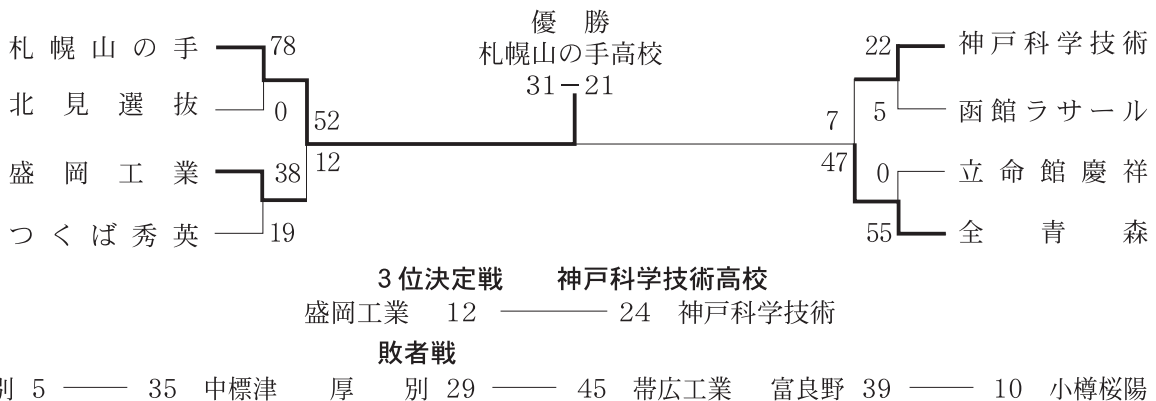

第43回

平成28年7月23日(土)~27日(水)

於 { 野幌運動公園ラグビー場
札幌月寒ラグビー場