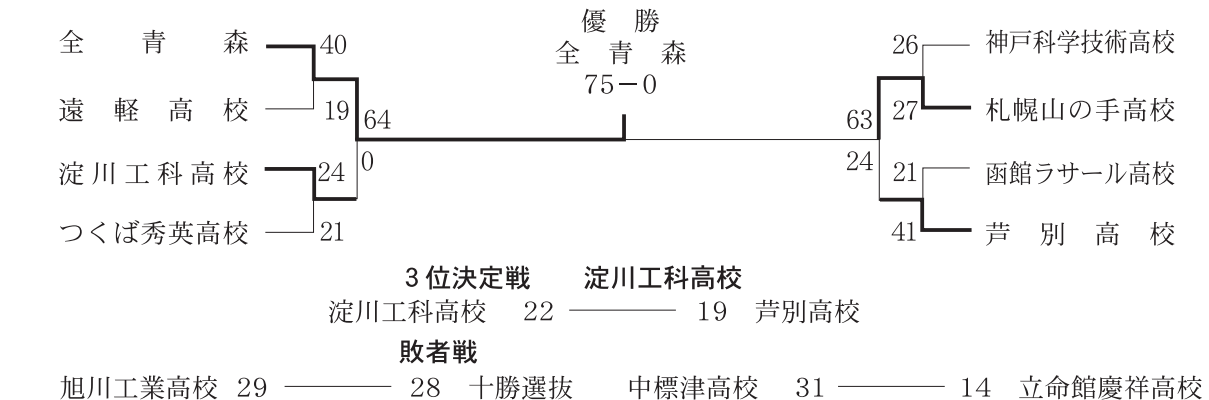

第39回

平成24年7月26日(木)～30日(月)

於 { 野幌運動公園ラグビー場
札幌月寒ラグビー場

※予選リーグ

A	全青森	札幌山の手	旭川工業	勝敗	順位
全青森	—	26-7	50-7	2勝	1
札幌山の手	7-26	—	80-7	1勝1敗	2
旭川工業	7-50	7-80	—	2敗	3

C	つくば秀英	函館ラサール	十勝選抜	勝敗	順位
つくば秀英	—	19-5	64-0	2勝	1
函館ラサール	5-19	—	55-0	1勝1敗	2
十勝選抜	0-64	0-55	—	2敗	3

B	淀川工科	芦 別	中標津	勝敗	順位
淀川工科	—	17-19	31-0	1勝1敗	2
芦 別	19-17	—	58-5	2勝	1
中標津	0-31	5-58	—	2敗	3

D	神戸科学技術	立命館慶祥	遠 軽	勝敗	順位
神戸科学技術	—	43-0	22-12	2勝	1
立命館慶祥	0-43	—	0-36	2敗	3
遠 軽	12-22	36-0	—	1勝1敗	2