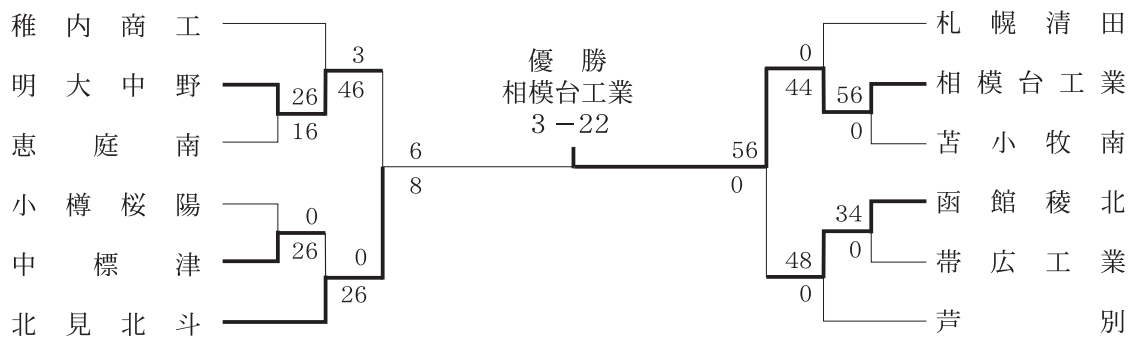

第17回 平成2年7月25日～29日 於 { 札幌市月寒ラグビー場
北海道工業高校ラグビー場
道立野幌総合運動公園ラグビー場