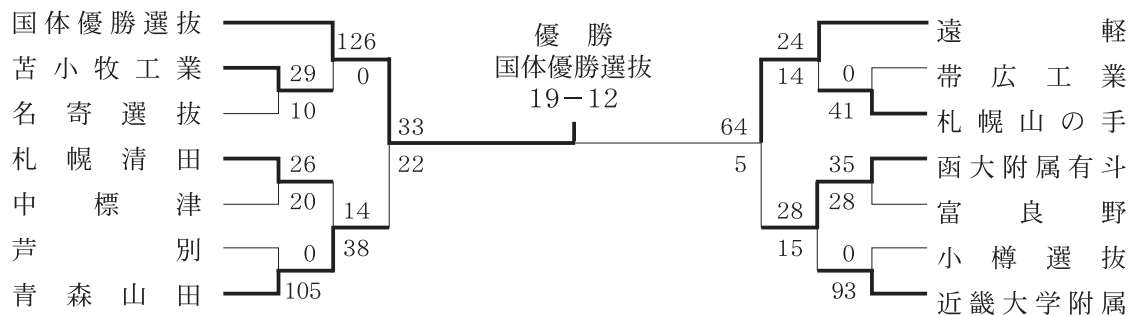

第25回 平成10年7月26日、27日、29日、30日 於 { 札幌市月寒ラグビー場
道立野幌総合運動公園ラグビー場

第26回 平成11年7月26日、27日、29日、30日 於 { 札幌市月寒ラグビー場
道立野幌総合運動公園ラグビー場

第27回 平成12年7月26日、27日、29日、30日 於 { 札幌市月寒ラグビー場
道立野幌総合運動公園ラグビー場

第28回 平成13年7月26日、27日、29日、30日 於 { 札幌市月寒ラグビー場
道立野幌総合運動公園ラグビー場