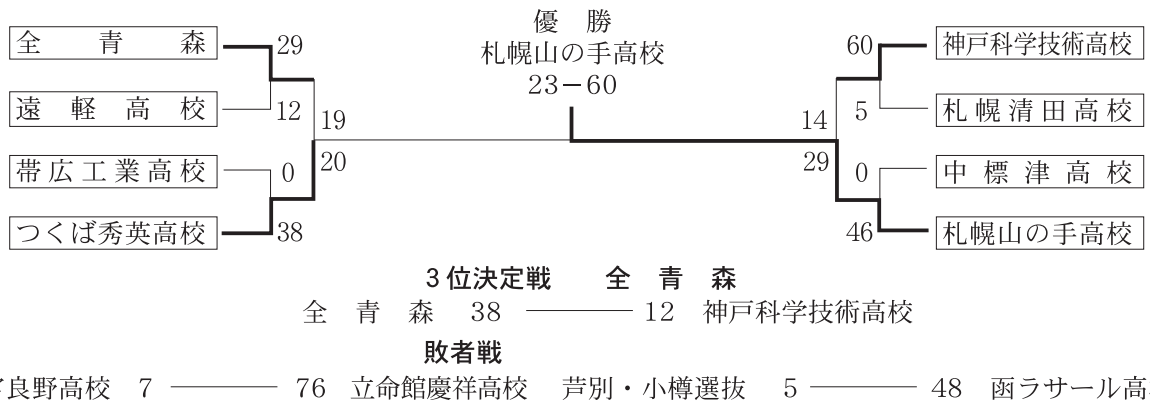

於 野幌運動公園ラグビー場 札幌月寒ラグビー場

※予選リーグ

A	全青森	清 田	富良野	勝敗	順位
全 青 森		80-0	78-0	2勝	1
清 田	0-80		31-7	1勝1敗	2
富 良 野	0-78	7-31		2敗	3

C	つくば秀英	立命館慶祥	中標津	勝敗	順位
つくば秀英		50-0	21-15	2勝	1
立 命 館 慶 祥	0-50		0-31	2敗	3
中 標 津	15-21	31-0		1勝1敗	2

B	山 の 手	芦別小樽	帯広工	勝敗	順位
山 の 手		80-0	74-0	2勝	1
芦 別 小 樽	0-80		5-41	2敗	3
帯 広 工	0-74	41-5		1勝1敗	2

D	科学技術	遠 軽	函ラサル	勝敗	順位
科 学 技 術		10-3	14-14	1勝1分	1
遠 軽	3-10		22-0	1勝1敗	2
函 ラ サ ル	14-14	0-22		1敗1分	3

第42回

平成27年7月26日(日)~30日(木)