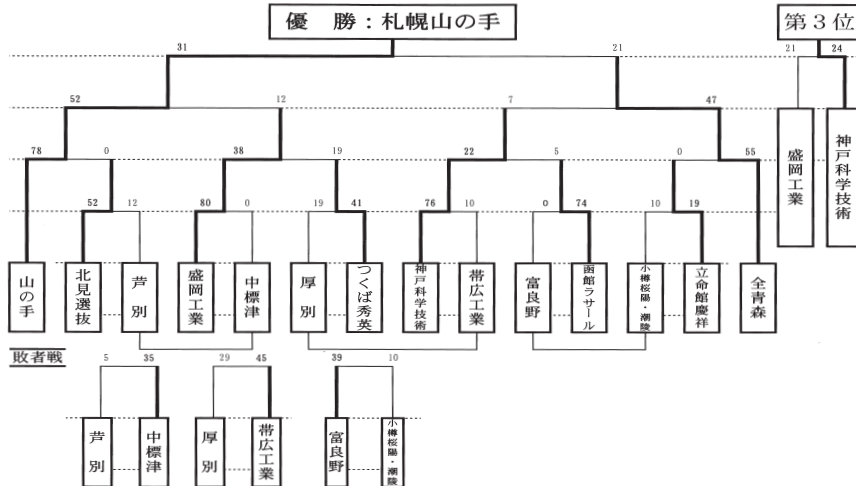

第43回

平成28年7月23日(土)~27日(水)

於 { 野幌運動公園ラグビー場
札幌月寒ラグビー場