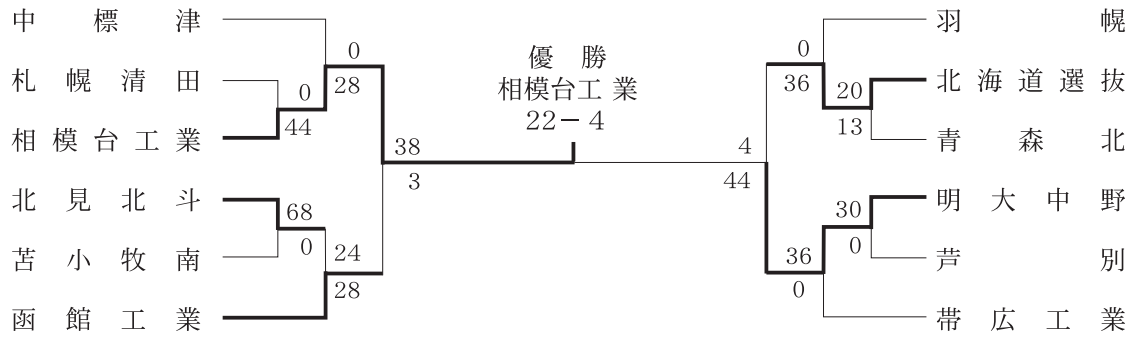

第11回 昭和59年7月26日～29日 於 函館工業高等専門学校ラグビー場

第12回 昭和60年7月25日～28日 於 函館根崎ラグビー場

第13回 昭和61年7月26日～29日 於 道立野幌総合運動公園ラグビー場

第14回 昭和62年7月25日～28日 於 道立野幌総合運動公園ラグビー場

第15回 昭和63年7月25日～29日 於 道立野幌総合運動公園ラグビー場

第16回 平成元年7月25日～29日 於 { 札幌市月寒ラグビー場
酪農学園大学ラグビー場
札幌学院大学ラグビー場