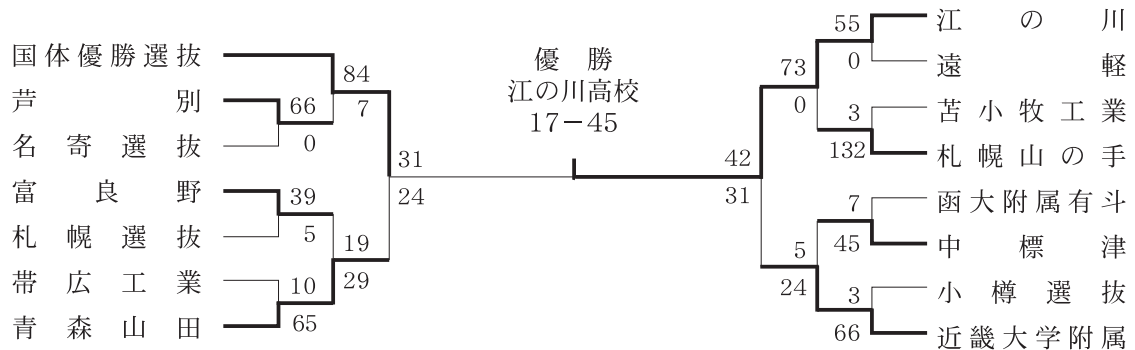

第29回 平成14年7月26日、27日、29日、30日 於 { 江別市飛鳥山公園競技場
野幌総合運動公園ラグビー場
札幌月寒ラグビー場