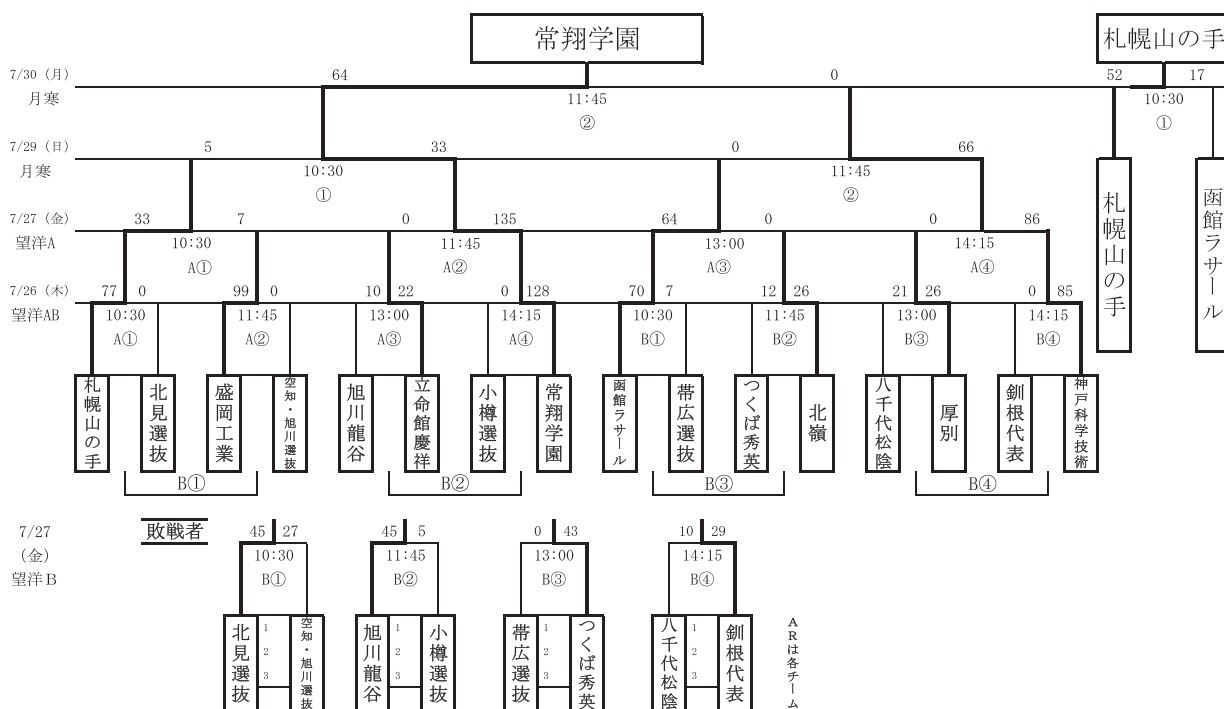

第46回 令和元年7月26日、27日、29日、30日 於 {小樽市望洋グラウンド
月寒ラグビー場

第47回 新型コロナウイルスの影響の為、中止となりました。