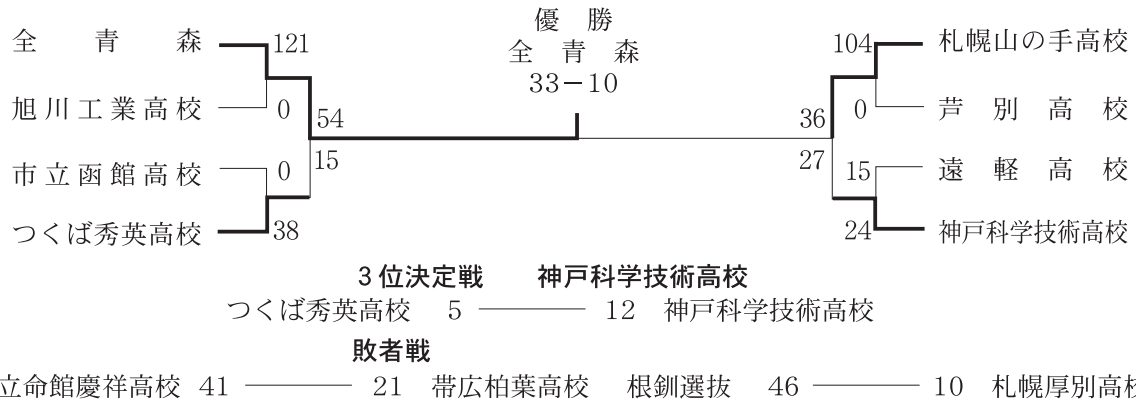

第40回

平成25年7月27日(土)～30日(火)

於 {野幌運動公園ラグビー場
札幌月寒ラグビー場

※予選リーグ

A	全青森	立命館慶祥	遠 軽	勝敗	順位
全 青 森		41-5	33-5	2勝	1
立 命 館 慶 祥	5-41		7-40	2敗	3
遠 軽	5-33	40-7		1勝1敗	2

C	つくば秀英	芦 別	帯広柏葉	勝敗	順位
つくば秀英		64-3	53-5	2勝	1
芦 別	3-64		36-14	1勝1敗	2
帯 広 柏 葉	5-53	14-36		2敗	3

B	山 の 手	市立函館	根釧選抜	勝敗	順位
山 の 手		46-0	82-0	2勝	1
市 立 函 館	0-46		24-12	1勝1敗	2
根 釧 選 抜	0-82	12-24		2敗	3

D	科学技術	札幌厚別	旭川工業	勝敗	順位
科 学 技 術		93-0	59-0	2勝	1
札 幌 厚 別	0-93		7-39	2敗	3
旭 川 工 業	0-59	39-7		1勝1敗	2