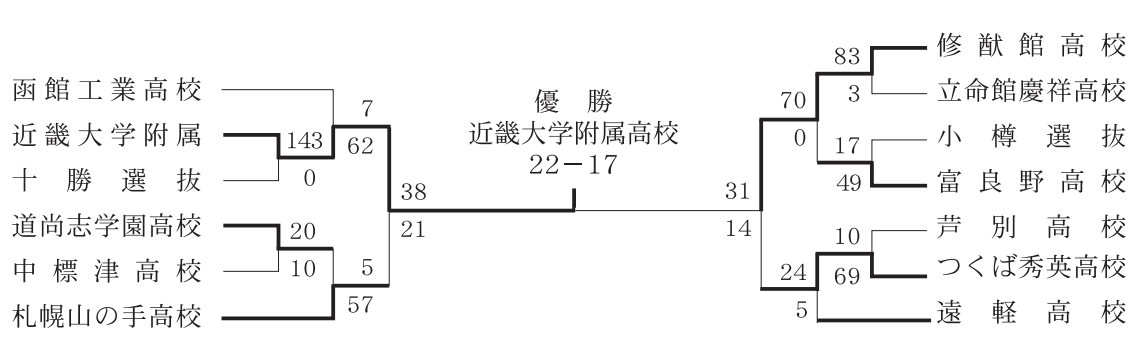

第34回 平成19年7月26日(木)~30日(月) 於 {野幌総合運動公園グラウンド
札幌月寒ラグビー場

3位決定戦 札幌山の手高校

札幌山の手高校 19 ——— 10 つくば秀英高校