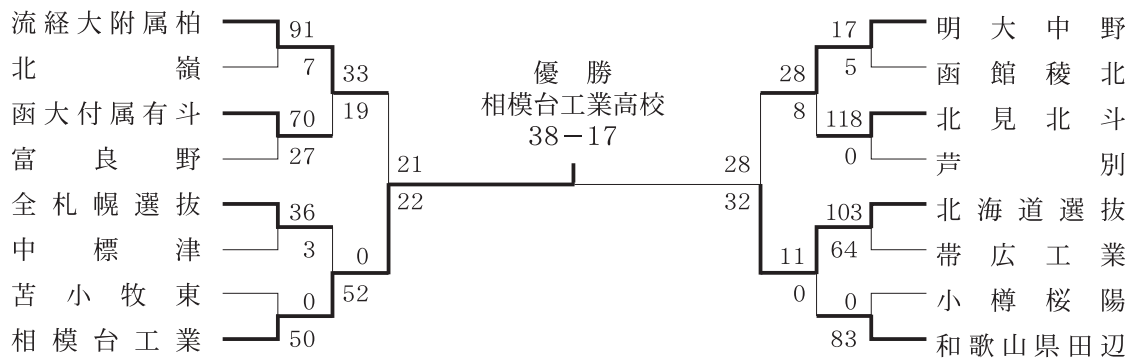

第23回 平成8年7月26日、27日、29日、30日 於 { 札幌市月寒ラグビー場
道立野幌総合運動公園ラグビー場