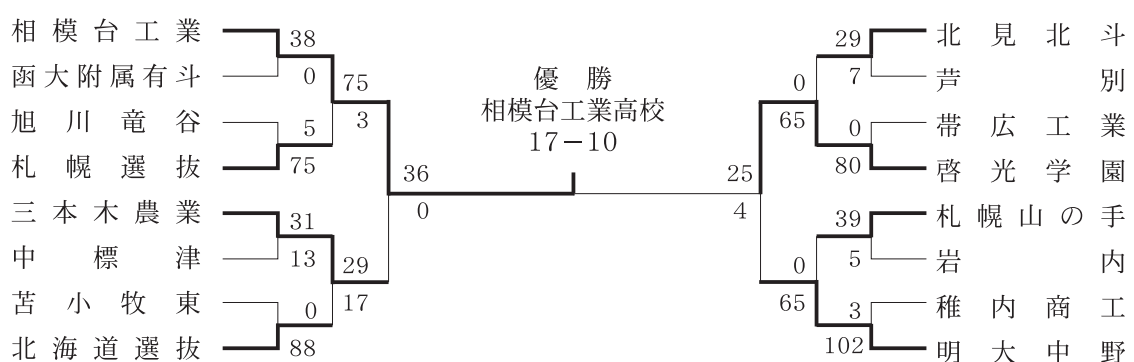

第22回 平成7年7月26日～30日 於 { 札幌市月寒ラグビー場
道立野幌総合運動公園ラグビー場