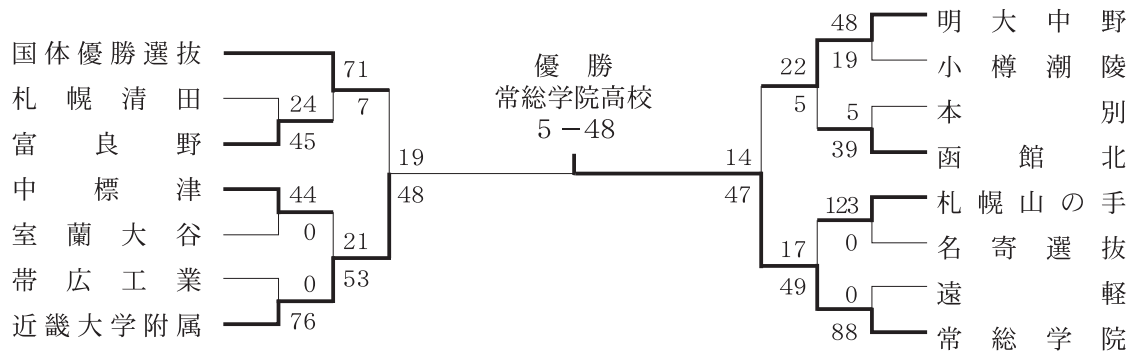

第21回 平成6年7月26日～30日 於 { 札幌市月寒ラグビー場
道立野幌総合運動公園ラグビー場

第22回 平成7年7月26日～30日 於 { 札幌市月寒ラグビー場
道立野幌総合運動公園ラグビー場

第23回 平成8年7月26日、27日、29日、30日 於 { 札幌市月寒ラグビー場
道立野幌総合運動公園ラグビー場

第24回 平成9年7月26日、27日、29日、30日 於 { 札幌市月寒ラグビー場
道立野幌総合運動公園ラグビー場

第25回 平成10年7月26日、27日、29日、30日 於 { 札幌市月寒ラグビー場
道立野幌総合運動公園ラグビー場

第26回 平成11年7月26日、27日、29日、30日 於 { 札幌市月寒ラグビー場
道立野幌総合運動公園ラグビー場

第27回 平成12年7月26日、27日、29日、30日 於 { 札幌市月寒ラグビー場
道立野幌総合運動公園ラグビー場

第28回 平成13年7月26日、27日、29日、30日 於 { 札幌市月寒ラグビー場
道立野幌総合運動公園ラグビー場