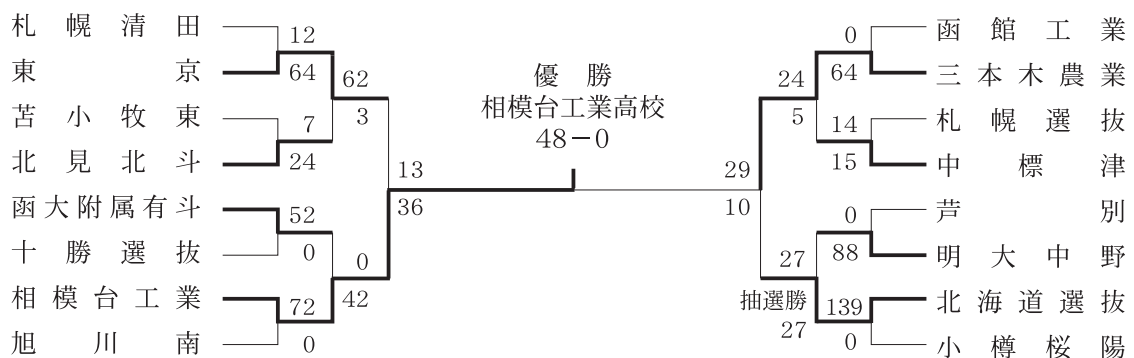

第21回 平成6年7月26日～30日 於 { 札幌市月寒ラグビー場
道立野幌総合運動公園ラグビー場