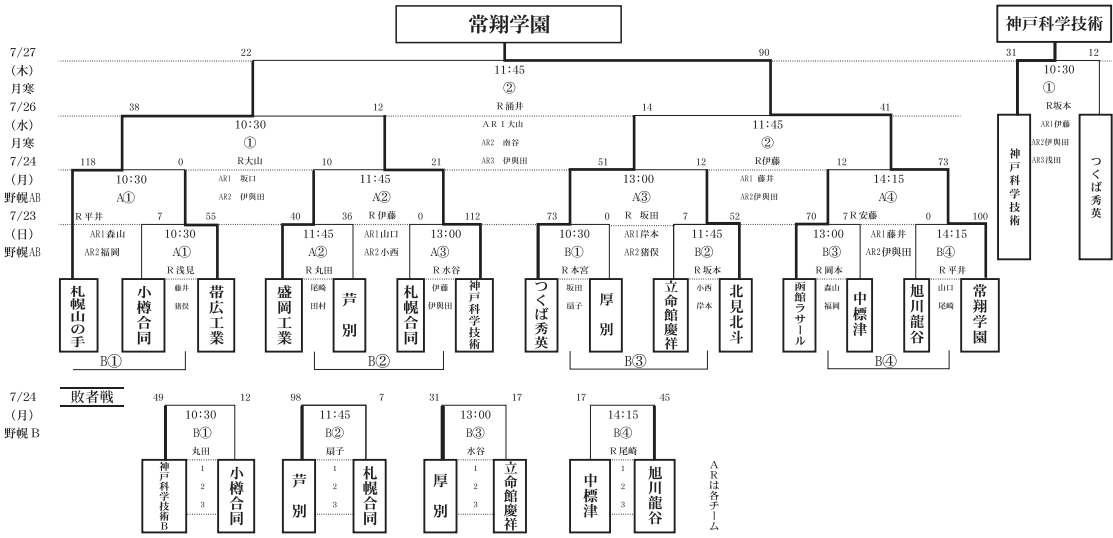

D	全青森	函・ラサル	中標津	勝敗	順位
全青森		31-0	62-0	2勝	1
函・ラサル	0-31		19-10	1勝1敗	2
中標津	0-62	10-19		2敗	3

第43回

平成28年7月23日(土)~27日(水)

於 { 野幌運動公園ラグビー場
札幌月寒ラグビー場

第44回

平成29年7月23日(日)～27日(木)

於 { 野幌運動公園ラグビー場
札幌月寒ラグビー場

第45回 平成30年7月26日(木)～30日(月) 於 {野幌運動公園ラグビー場
札幌月寒ラグビー場

第46回 令和元年7月26日、27日、29日、30日 於 {小樽市望洋グラウンド
月寒ラグビー場

第47回 新型コロナウイルスの影響の為、中止となりました。