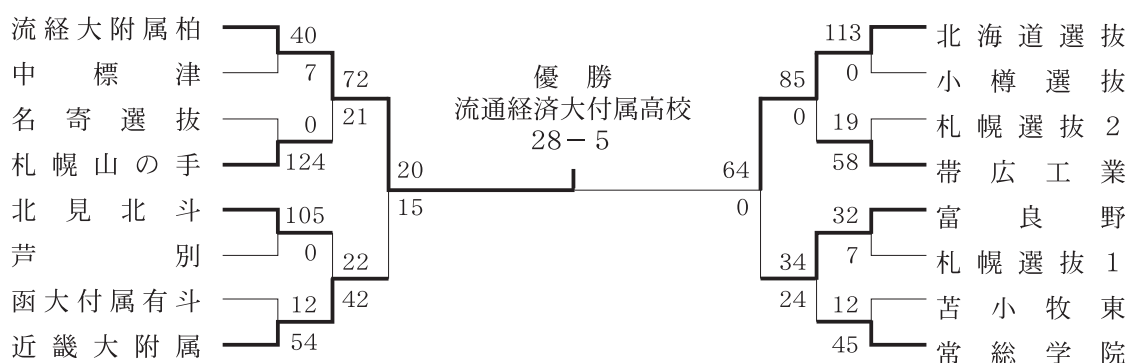

第21回 平成6年7月26日～30日 於 { 札幌市月寒ラグビー場
道立野幌総合運動公園ラグビー場

第22回 平成7年7月26日～30日 於 { 札幌市月寒ラグビー場
道立野幌総合運動公園ラグビー場

第23回 平成8年7月26日、27日、29日、30日 於 { 札幌市月寒ラグビー場
道立野幌総合運動公園ラグビー場

第24回 平成9年7月26日、27日、29日、30日 於 { 札幌市月寒ラグビー場
道立野幌総合運動公園ラグビー場