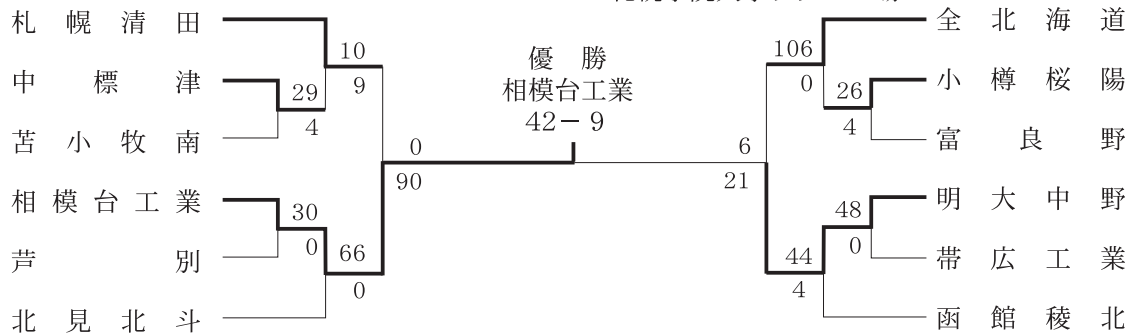

第11回 昭和59年7月26日～29日 於 函館工業高等専門学校ラグビー場

第12回 昭和60年7月25日～28日 於 函館根崎ラグビー場

第13回 昭和61年7月26日～29日 於 道立野幌総合運動公園ラグビー場

第14回 昭和62年7月25日～28日 於 道立野幌総合運動公園ラグビー場

第15回 昭和63年7月25日～29日 於 道立野幌総合運動公園ラグビー場

第16回 平成元年7月25日～29日 於 { 札幌市月寒ラグビー場
酪農学園大学ラグビー場
札幌学院大学ラグビー場