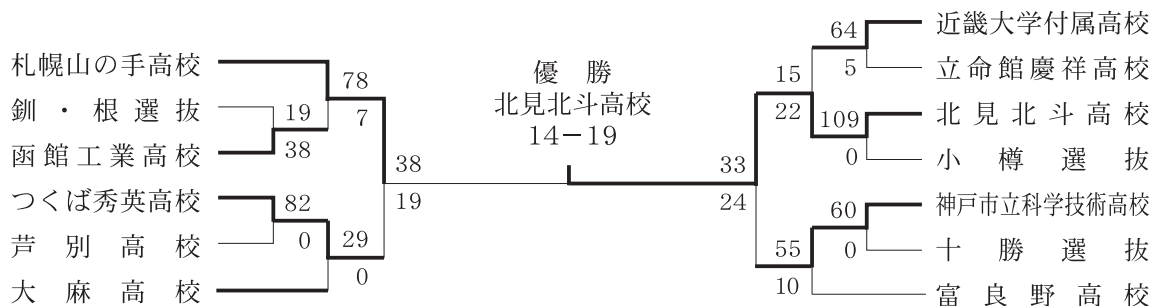

第36回 平成21年7月25日(土)～29日(水) 於 {野幌運動公園ラグビー場
札幌月寒ラグビー場

3位決定戦 神戸市立科学技術高校

つくば秀英高校 7 ——— 20 神戸市立科学技術高校

第37回 平成22年7月26日(月)～30日(金) 於 {野幌運動公園ラグビー場
札幌月寒ラグビー場

※予選リーグ

A	山の手	小樽	旭工	勝敗	順位
山の手	-	46-7	47-10	2勝	1
小樽	7-46	-	5-29	2敗	3
旭川工	10-47	29-5	-	1勝1敗	2

B	立命館	中標津	科技高	勝敗	順位
立命館	-	31-12	0-31	1勝1敗	2
中標津	12-31	-	17-24	2敗	3
科技高	31-0	24-17	-	2勝	1

C	つくば	十勝	函工	勝敗	順位
つくば	-	14-7	41-5	2勝	1
十勝	7-64	-	10-22	2敗	3
函工	5-41	22-10	-	1勝1敗	2

D	芦別	北嶺	遠軽	勝敗	順位
芦別	-	29-12	0-24	1勝1敗	2
北嶺	12-29	-	0-19	2敗	3
遠軽	24-0	19-0	-	2勝	1