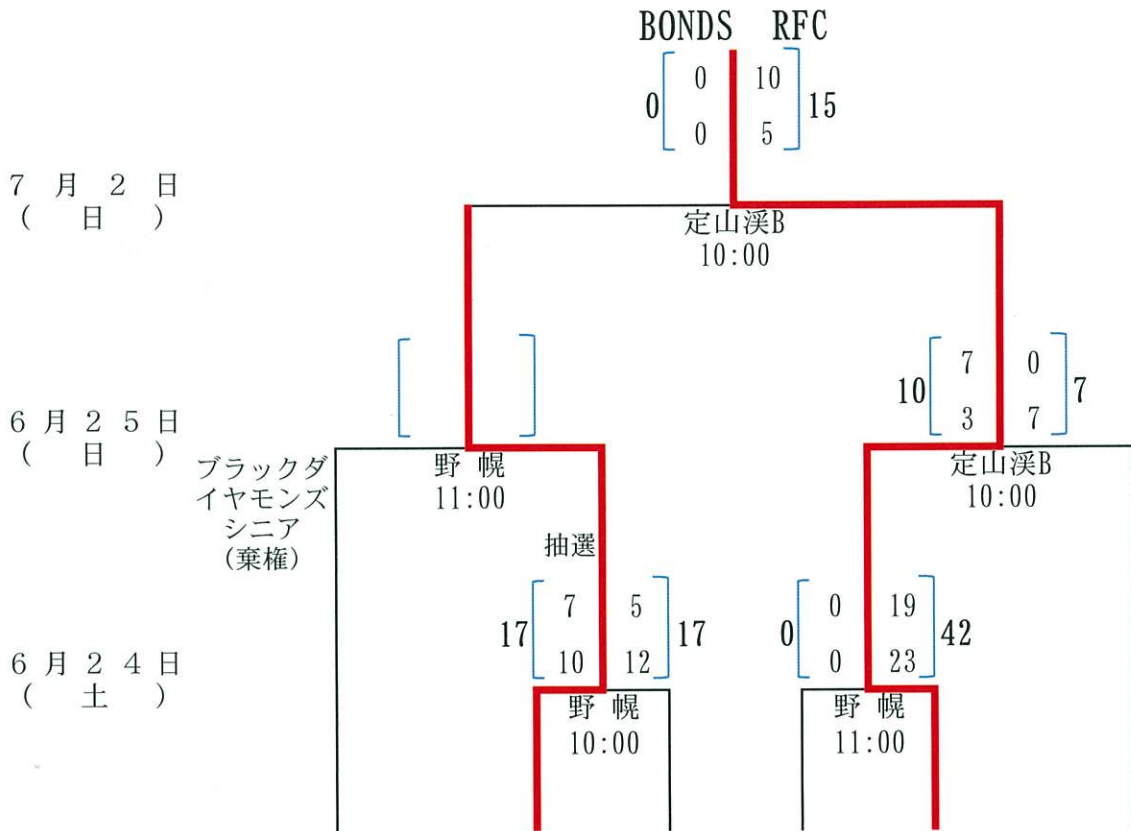

2023年度 第50回北海道選手権大会組み合わせ表 (Fブロック)

- 試合会場
- ・ 定山溪A
 - ・ 定山溪B
 - ・ 野幌
 - ・ 苫小牧緑ヶ丘

6月25日 (日)