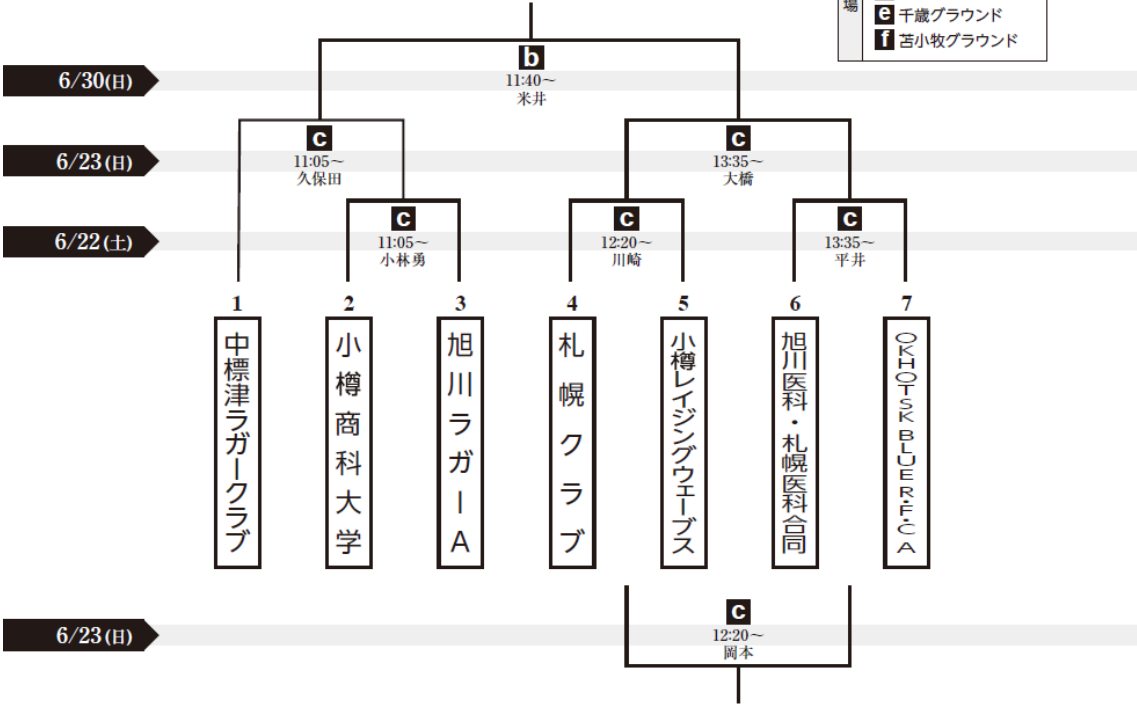

A ブロック

組み合わせ表

- 試合会場
- a** 定山溪グラウンドA
 - b** 定山溪グラウンドB
 - c** 野幌グラウンドA
 - d** 野幌グラウンドB
 - e** 千歳グラウンド
 - f** 苫小牧グラウンド

月日	チーム名	T		G		P G		D G		計		合計	反則	
		前半	後半	前半	後半	前半	後半	前半	後半	前半	後半		前半	後半
6/22	北海道バーリアンズラックス													
6/22	北菱クラブ													
6/22	とかチエスA													
6/22	旭川龍谷OBチーム													
6/23	札幌大学													
6/23	北海道バーリアンズレッズ													
6/23	ブラックダイヤモンドズ													
6/23	北海道大学													
6/23														
6/23														
6/23														
6/23														
6/30														

B
ブロック

組み合わせ表

- 試合会場
- a** 定山溪グラウンドA
 - b** 定山溪グラウンドB
 - c** 野幌グラウンドA
 - d** 野幌グラウンドB
 - e** 千歳グラウンド
 - f** 苫小牧グラウンド

月日	チーム名	T		G		P G		D G		計		合計	反則	
		前半	後半	前半	後半	前半	後半	前半	後半	前半	後半		前半	後半
6/22	小樽商科大学													
6/22	旭川ラガーA													
6/22	札幌クラブ													
6/22	小樽レイジングウェーブス													
6/22	旭川医科・札幌医科合同													
6/22	OKHOTSK BLUE R.F.C.A													
6/22														
6/22														
6/23	中標津ラグークラブ													
6/23														
6/23														
6/23														
6/23														
6/23														
6/30														