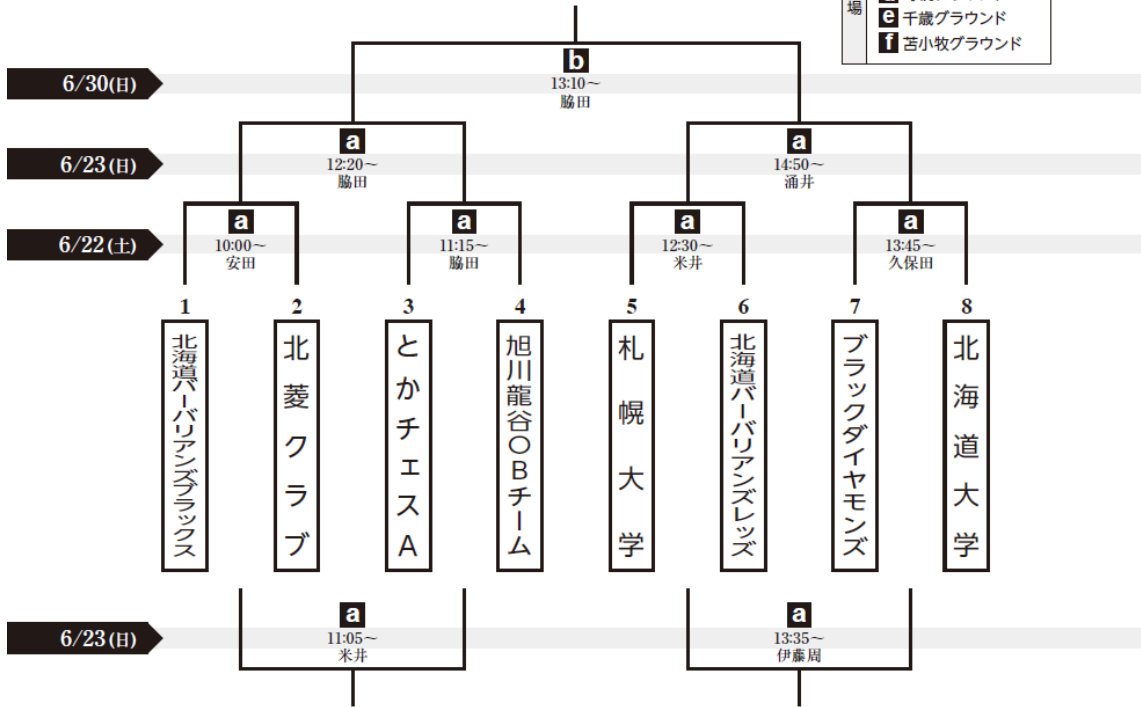

ブロック別表

A ブロック	北海道バーバリアンズ ブラックス	北菱クラブ	とかチェスA	旭川龍谷OBチーム
	札幌大学	北海道バーバリアンズ レッズ	ブラックダイヤモンドズ	北海道大学
B ブロック	中標津ラグークラブ	小樽商科大学	旭川ラグーA	
	札幌クラブ	小樽レイジング ウェーブス	旭川医科・ 札幌医科合同	OKHOTSKBLUE R.F.C A
C ブロック	Bulldogs	苫小牧ラグー	サテツクラブ	酪農学園大学
	WINGS	北星学園大学・北海 学園大学・北翔大学・ 札幌学院大学合同	WARRIORS	東京農業大学 オホーツク
D ブロック	北海道バーバリアンズ C	北海道バーバリアンズ コルツ	帯広畜産大・ 教育大釧路合同	
	ウィンズ	北海道科学大学	富良野ラグー	旭川ラグーB
E ブロック	十勝クラシック ラグーズ	江別ラグー	フォレスト	遠軽ラグビースクール
	札幌有感クラブ	とかチェスB	BONDS RFC	美幌ラグー
F ブロック	札幌クラブ・フラテ 健康倶楽部	Asahikawa Old Boys	不死鳥	ブラックダイヤモンドズ ・ラグーF
	えん家ラグビー フットボールクラブ	エア・ウォーター 北海道	PG Weeds	上磯ラグー

A ブロック

組み合わせ表

- 試合会場
- a** 定山溪グラウンドA
 - b** 定山溪グラウンドB
 - c** 野幌グラウンドA
 - d** 野幌グラウンドB
 - e** 千歳グラウンド
 - f** 苫小牧グラウンド

月日	チーム名	T		G		P G		D G		計		合計	反則	
		前半	後半	前半	後半	前半	後半	前半	後半	前半	後半		前半	後半
6/22	北海道バーリアンズラックス													
6/22	北菱クラブ													
6/22	とかチエスA													
6/22	旭川龍谷OBチーム													
6/23	札幌大学													
6/23	北海道バーリアンズレッズ													
6/23	ブラックダイヤモンドズ													
6/23	北海道大学													
6/23														
6/23														
6/23														
6/23														
6/30														