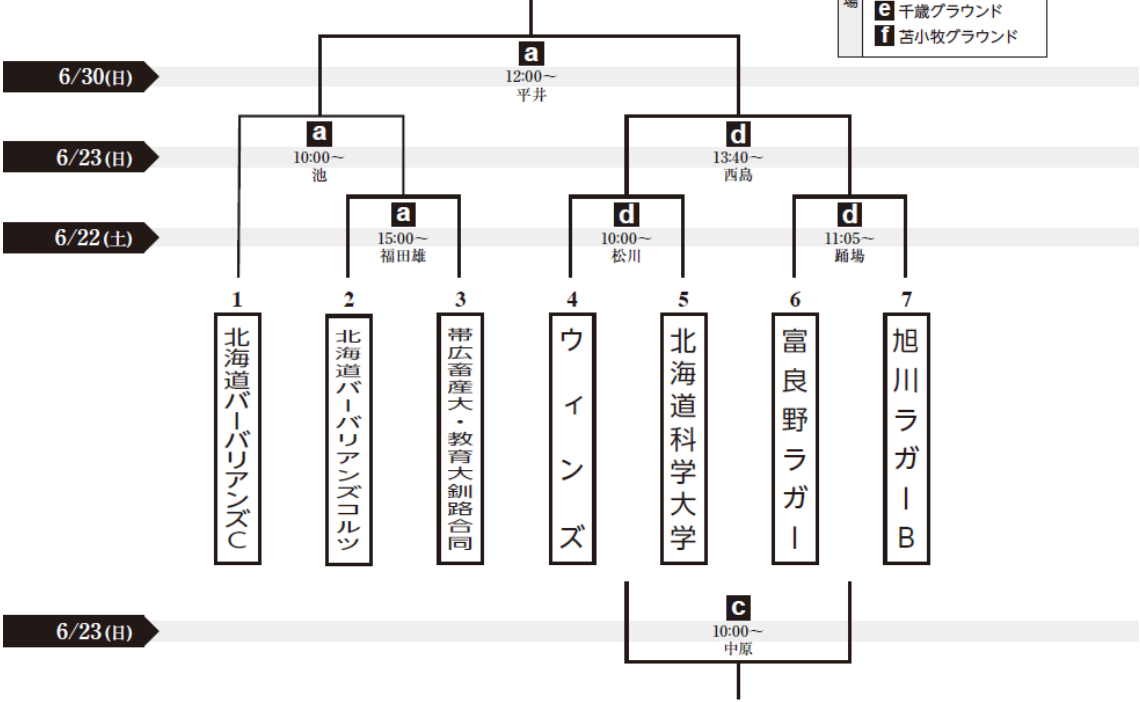

D
ブロック

組み合わせ表

1. 試合会場
2. **a** 定山溪グラウンドA
   - **b** 定山溪グラウンドB
   - **c** 野幌グラウンドA
   - **d** 野幌グラウンドB
   - **e** 千歳グラウンド
   - **f** 苫小牧グラウンド

月日	チーム名	T		G		P G		D G		計		合計	反則	
		前半	後半	前半	後半	前半	後半	前半	後半	前半	後半		前半	後半
6/22	北海道バーバリアンズコルツ 帯広畜産大・教育大釧路合同													
6/22	ウィンズ 北海道科学大学													
6/22	富良野ラガー 旭川ラガーB													
6/22														
6/23	北海道バーバリアンズC													
6/23														
6/23														
6/23														
6/23														
6/30