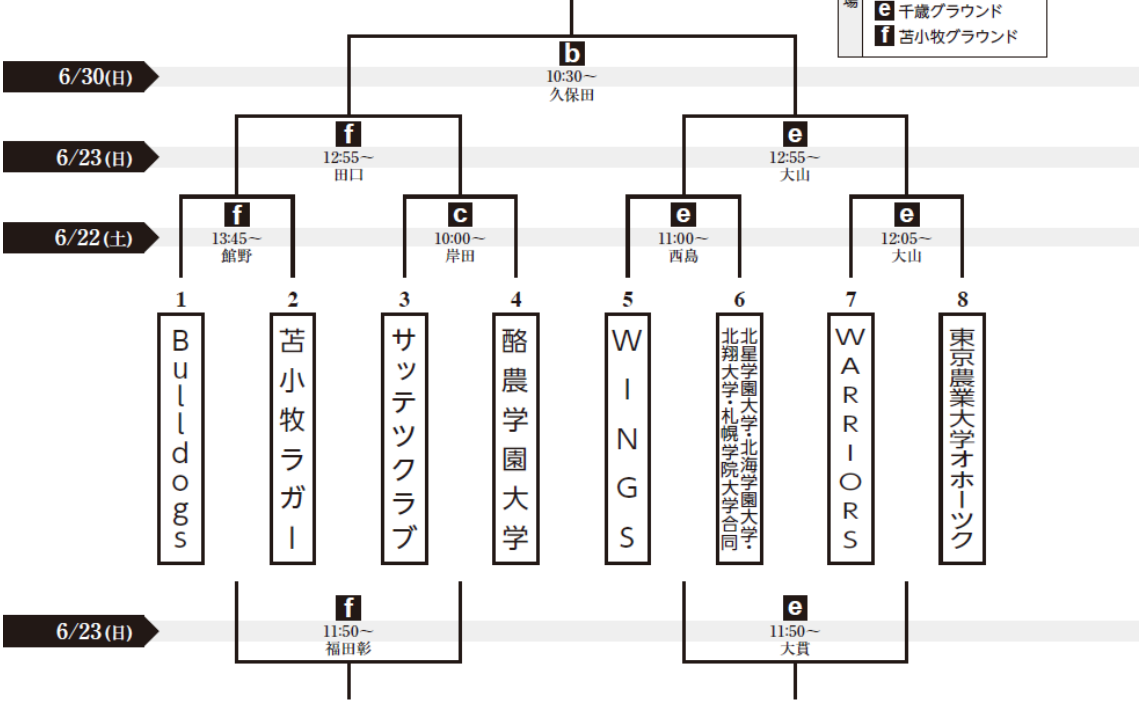

A ブロック

組み合わせ表

- 試合会場
- a** 定山溪グラウンドA
 - b** 定山溪グラウンドB
 - c** 野幌グラウンドA
 - d** 野幌グラウンドB
 - e** 千歳グラウンド
 - f** 苫小牧グラウンド

月日	チーム名	T		G		P G		D G		計		合計	反則	
		前半	後半	前半	後半	前半	後半	前半	後半	前半	後半		前半	後半
6/22	北海道バーリアンズラックス													
6/22	北菱クラブ													
6/22	とかチエスA													
6/22	旭川龍谷OBチーム													
6/23	札幌大学													
6/23	北海道バーリアンズレッズ													
6/23	ブラックダイヤモンドズ													
6/23	北海道大学													
6/23														
6/23														
6/23														
6/23														
6/30														

B
ブロック

組み合わせ表

- 試合会場
- a** 定山溪グラウンドA
 - b** 定山溪グラウンドB
 - c** 野幌グラウンドA
 - d** 野幌グラウンドB
 - e** 千歳グラウンド
 - f** 苫小牧グラウンド

月日	チーム名	T		G		P G		D G		計		合計	反則	
		前半	後半	前半	後半	前半	後半	前半	後半	前半	後半		前半	後半
6/22	小樽商科大学													
6/22	旭川ラガーA													
6/22	札幌クラブ													
6/22	小樽レイジングウェーブス													
6/22	旭川医科・札幌医科合同													
6/22	OKHOTSK BLUE R.F.C.A													
6/22														
6/22														
6/23	中標津ラグークラブ													
6/23														
6/23														
6/23														
6/23														
6/23														
6/30														

組み合わせ表

- 試合会場
- a 定山溪グラウンドA
 - b 定山溪グラウンドB
 - c 野幌グラウンドA
 - d 野幌グラウンドB
 - e 千歳グラウンド
 - f 苫小牧グラウンド

月日	チーム名	T		G		P G		D G		計		合計	反則	
		前半	後半	前半	後半	前半	後半	前半	後半	前半	後半		前半	後半
6/22	Bulldogs													
6/22	苫小牧ラガー													
6/22	サッテツクラブ													
6/22	酪農学園大学													
6/22	WINGS													
6/22	北星学園大学・北海学園大学・北翔大学・札幌学院大学合同													
6/22	WARRIORS													
6/22	東京農業大学オホーツク													
6/23														
6/23														
6/23														
6/23														
6/23														
6/30														