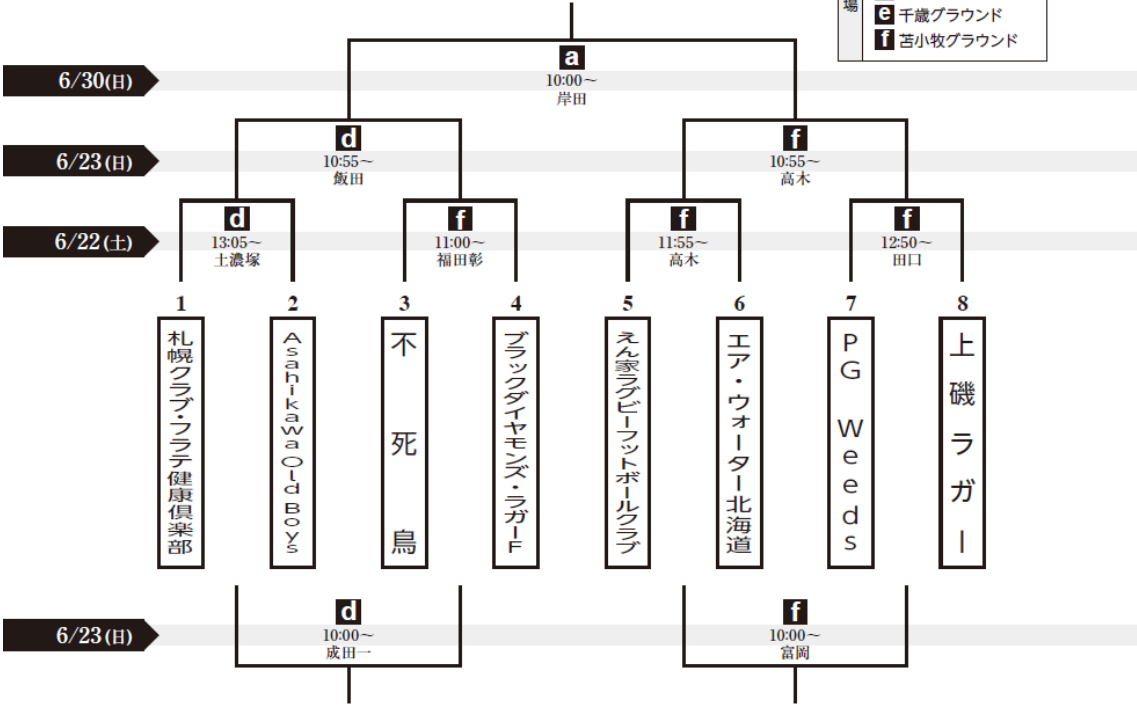

E ブロック

組み合わせ表

- 試合会場
- a** 定山溪グラウンドA
 - b** 定山溪グラウンドB
 - c** 野幌グラウンドA
 - d** 野幌グラウンドB
 - e** 千歳グラウンド
 - f** 苫小牧グラウンド

月日	チーム名	T		G		P G		D G		計		合計	反則	
		前半	後半	前半	後半	前半	後半	前半	後半	前半	後半		前半	後半
6/22	十勝クラシックラガーズ													
6/22	江別ラガー													
6/22	フォレスト													
6/22	遠軽ラグビースクール													
6/22	札幌有感クラブ													
6/22	とかチエスB													
6/22	BONDS RFC													
6/22	美幌ラガー													
6/23														
6/23														
6/23														
6/23														
6/30														

F ブロック

組み合わせ表

- 試合会場
- a** 定山溪グラウンドA
 - b** 定山溪グラウンドB
 - c** 野幌グラウンドA
 - d** 野幌グラウンドB
 - e** 千歳グラウンド
 - f** 苫小牧グラウンド

月日	チーム名	T		G		PG		DG		計		合計	反則	
		前半	後半	前半	後半	前半	後半	前半	後半	前半	後半		前半	後半
6/22	札幌クラブ・フラテ健康倶楽部													
6/22	Asahikawa Old Boys													
6/22	不死鳥													
6/22	ブラックダイヤモンド・ラガーF													
6/22	えん家ラグビーフットボールクラブ													
6/22	エア・ウォーター北海道													
6/22	PG Weeds													
6/22	上磯ラガー													
6/23														
6/23														
6/23														
6/23														
6/23														
6/30														