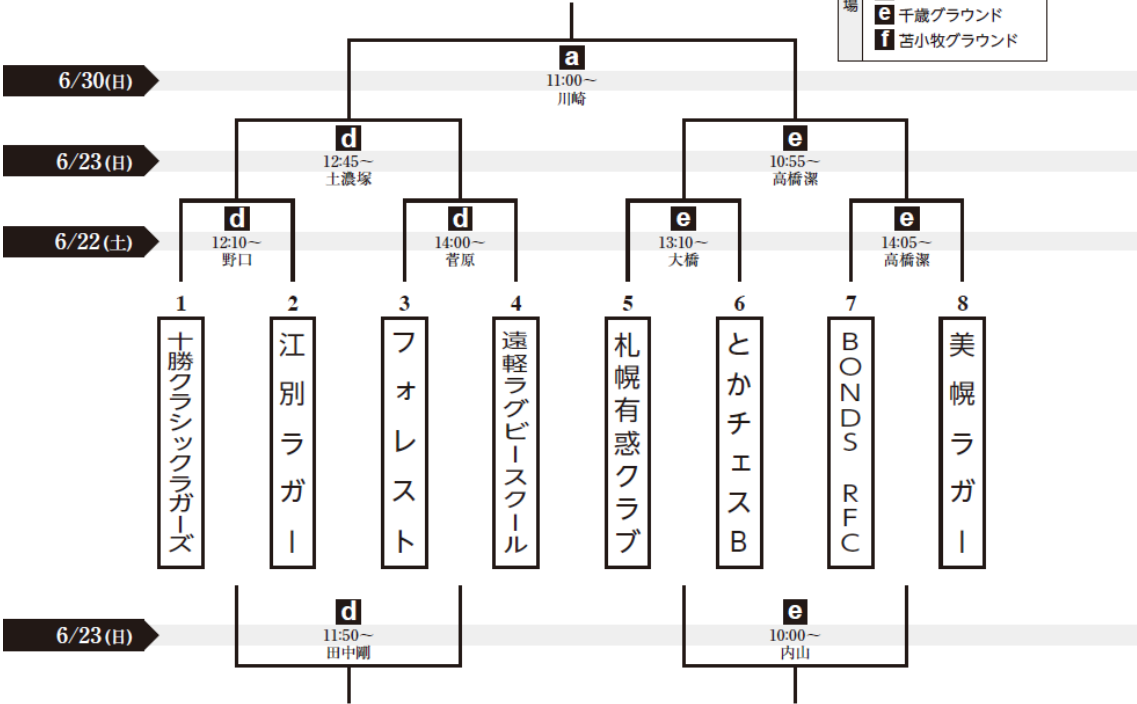

E ブロック

組み合わせ表

1. 試合会場
2. **a** 定山溪グラウンドA
   - **b** 定山溪グラウンドB
   - **c** 野幌グラウンドA
   - **d** 野幌グラウンドB
   - **e** 千歳グラウンド
   - **f** 苫小牧グラウンド

月日	チーム名	T		G		P G		D G		計		合計	反則	
		前半	後半	前半	後半	前半	後半	前半	後半	前半	後半		前半	後半
6/22	十勝クラシックラガーズ													
6/22	江別ラガー													
6/22	フォレスト													
6/22	遠軽ラグビースクール													
6/22	札幌有感クラブ													
6/22	とかチエスB													
6/22	BONDS RFC													
6/22	美幌ラガー													
6/23														
6/23														
6/23														
6/23														
6/30