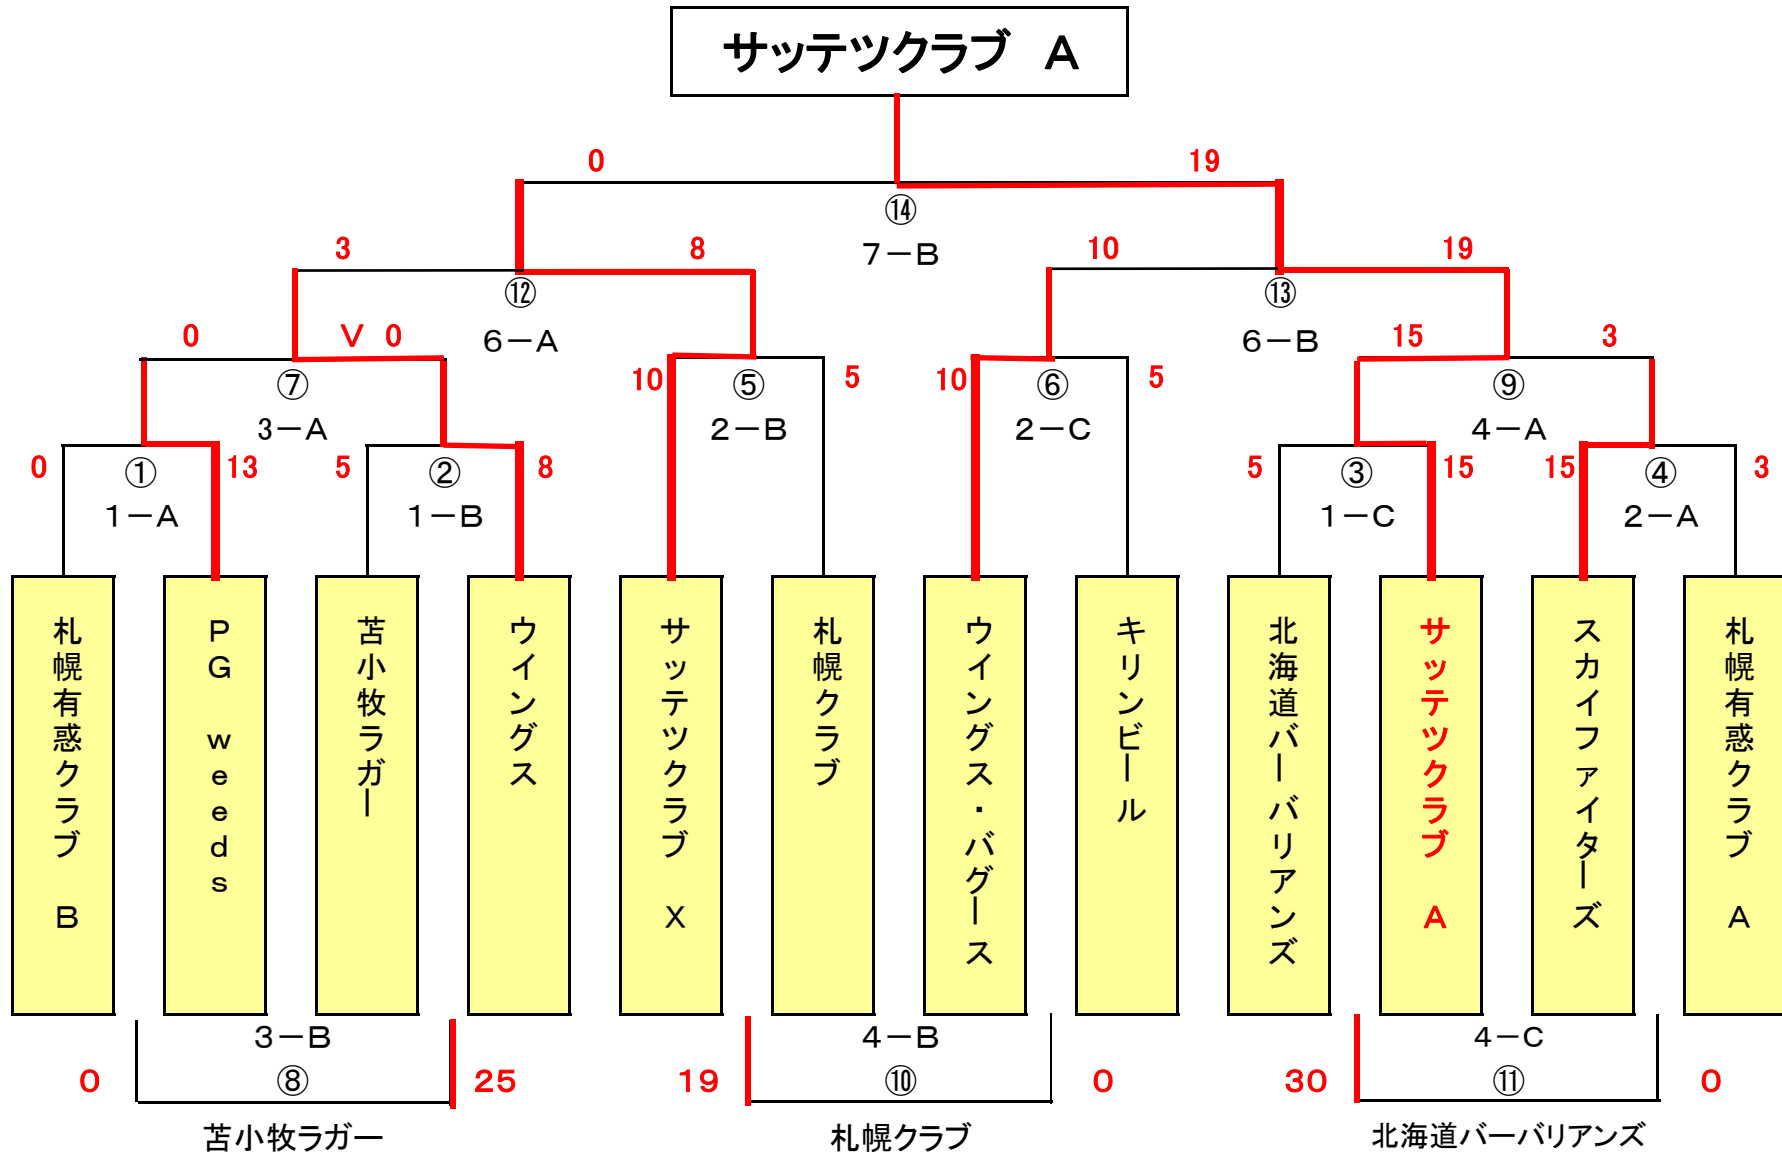

# 第17回北海道雪中ラグビーフェスタ2023

## タイムテーブル

		Aコート		Bコート		Cコート	
		本部側	国道側	本部側	国道側	本部側	国道側
1	10:10~10:30	札幌有感 クラブB	vs PG weeds	苫小牧 ラガー	vs ウイングス	北海道 ババリアンズ	vs サツテツ クラブA
2	10:35~10:55	スカイファイ ターズ	vs 札幌有感 クラブA	サツテツ クラブX	vs 札幌クラブ	ウイングス ・バグース	vs キリンビール
3	11:00~11:20	⑦ 2回戦 第1試合		⑧ 負け戦 第1試合			
4	11:25~11:45	⑨ 2回戦 第2試合		⑩ 負け戦 第2試合		⑪ 負け戦 第3試合	
5	11:45~12:05	エキジビション(前半) スクール3・4年生		エキジビション スクール1・2年生		エキジビション(前半) スクール5・6年生	
6	12:05~12:25	⑫ 準決勝第1試合		エキジビション スクール幼児		⑬ 準決勝第2試合	
7	12:30~12:50	エキジビション(後半) スクール3・4年生		⑭ キリンカップ決勝戦		エキジビション(後半) スクール5・6年生	

(1) チームのコートサイドはトーナメント左側チームが本部テント側、右側チームが国道側

(2) 試合開始時のキックオフは、トーナメント左側チームから行う。

(3) 各試合で同点の場合は、ビクトリーランで勝敗を決定する(エキジビションは除く。)

(4) エキジビションの試合は、各試合10分×1本とし、幼児については別のメニューのゲームを実施する。