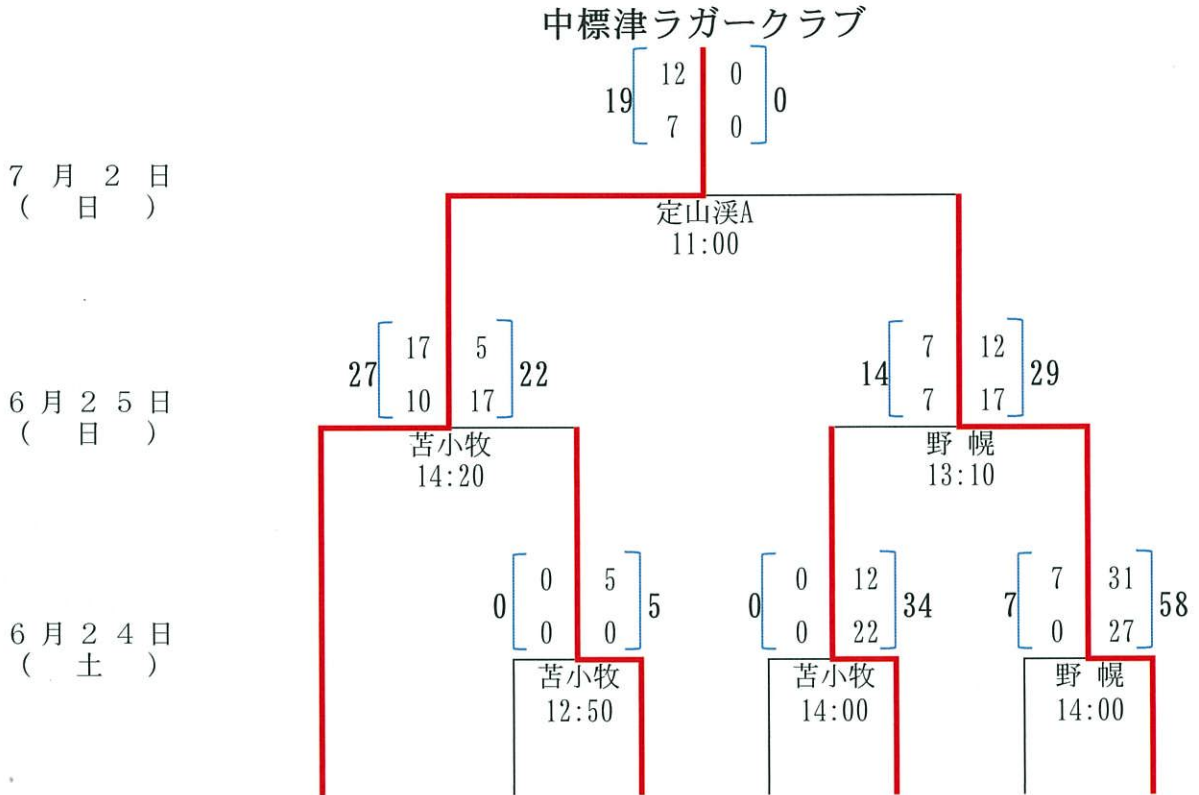

2023年度 第50回北海道選手権大会組み合わせ表 (Cブロック)

- 試合会場
- ・ 定山溪A
 - ・ 定山溪B
 - ・ 野幌
 - ・ 苫小牧緑ヶ丘

- 中標津ラグークラブ
- WINGS
- Buildogs
- WARRIORS
- 札幌学院大学・北翔大学・北星学園大学・北海学園大学
- 北海道科学大学
- 札幌幌クラブ

6月25日 (日)