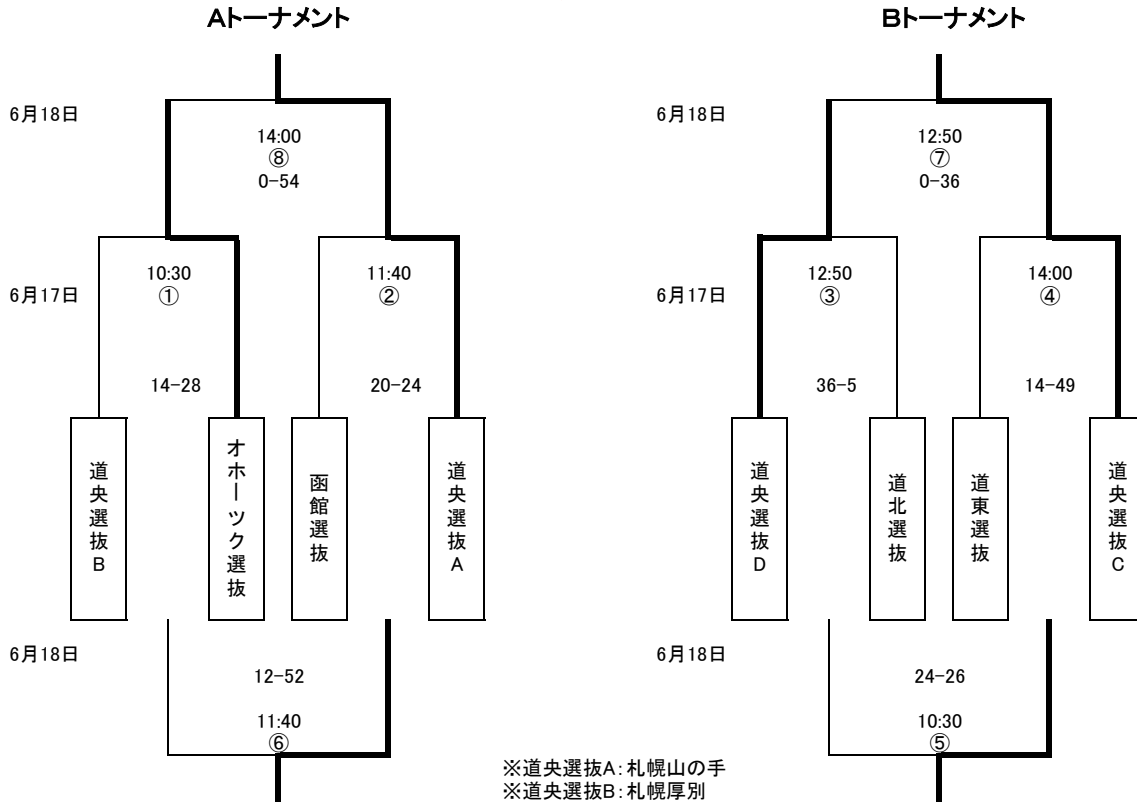

令和4年度国体道予選少年の部組み合わせ

8-ム2トーナメント戦 U17組合せ

25分ハーフ

- ※道央選抜A: 札幌山の手
- ※道央選抜B: 札幌厚別
- ※道央選抜C: 立命館慶祥・札幌清田
- ※道央選抜D: 札幌南・大麻・小樽支部
- ※道東選抜: 十勝・根釧支部
- ※道北選抜: 旭川・富良野・空知支部