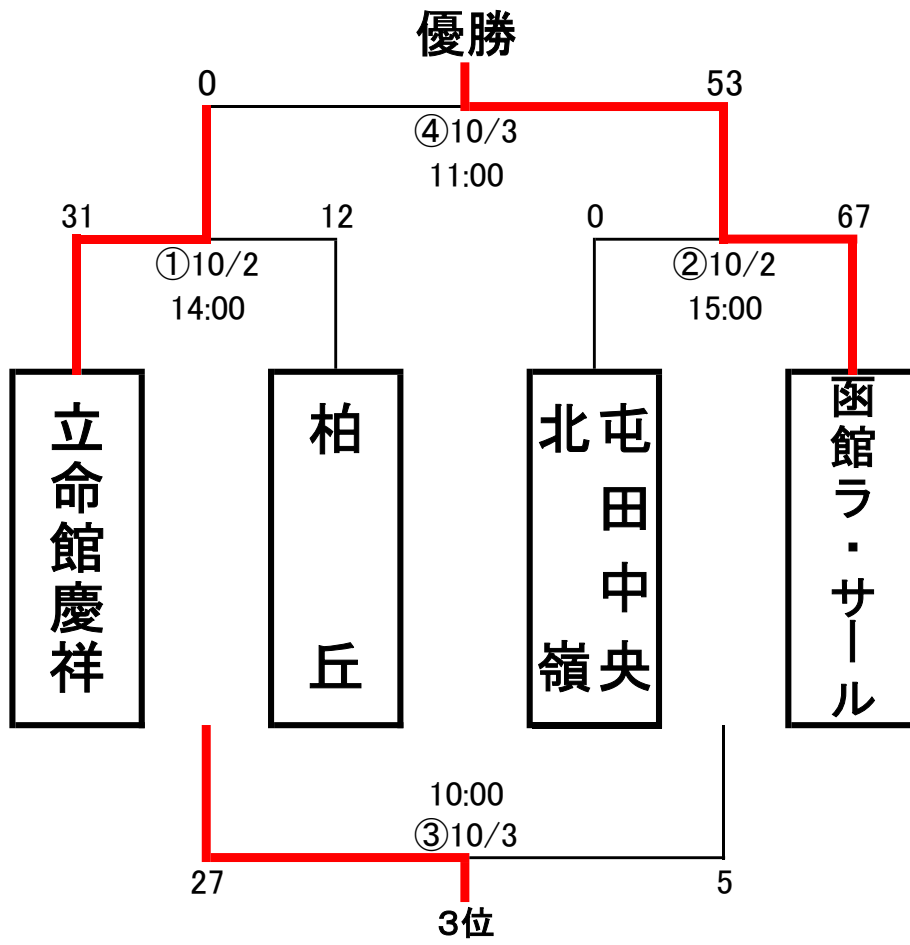

第40回 北海道ラグビーフットボール中学校大会

札幌月寒ラグビー場

大会記録

①準決勝第1試合				
10月2日 14:00 KO 月寒G				
立命館慶祥		対	柏丘	
前半	後半	ハーフ	前半	後半
3	2	T		2
2	1	G		1
		PG		
		DG		
19	12	計	0	12
31		合計	12	
0	4	反則	1	1
4			2	

②準決勝第2試合				
10月2日 15:00 KO 月寒G				
屯田中央・北嶺		対	函館ラ・サール	
前半	後半	ハーフ	前半	後半
		T	6	7
		G		1
		PG		
		DG		
0	0	計	30	37
0		合計	67	
0	2	反則	1	0
2			1	

③三位決定戦				
10月3日 10:00 KO 月寒G				
柏丘		対	屯田中央・北嶺	
前半	後半	ハーフ	前半	後半
2	3	T		1
	1	G		
		PG		
		DG		
10	17	計		
27		合計	5	
5	0	反則	3	0
5			3	

④決勝戦				
10月3日 11:00 KO 月寒G				
立命館慶祥		対	函館ラ・サール	
前半	後半	ハーフ	前半	後半
		T	5	4
		G	2	2
		PG		
		DG		
0	0	計	24	29
0		合計	53	
5	5	反則	2	4
10			6	