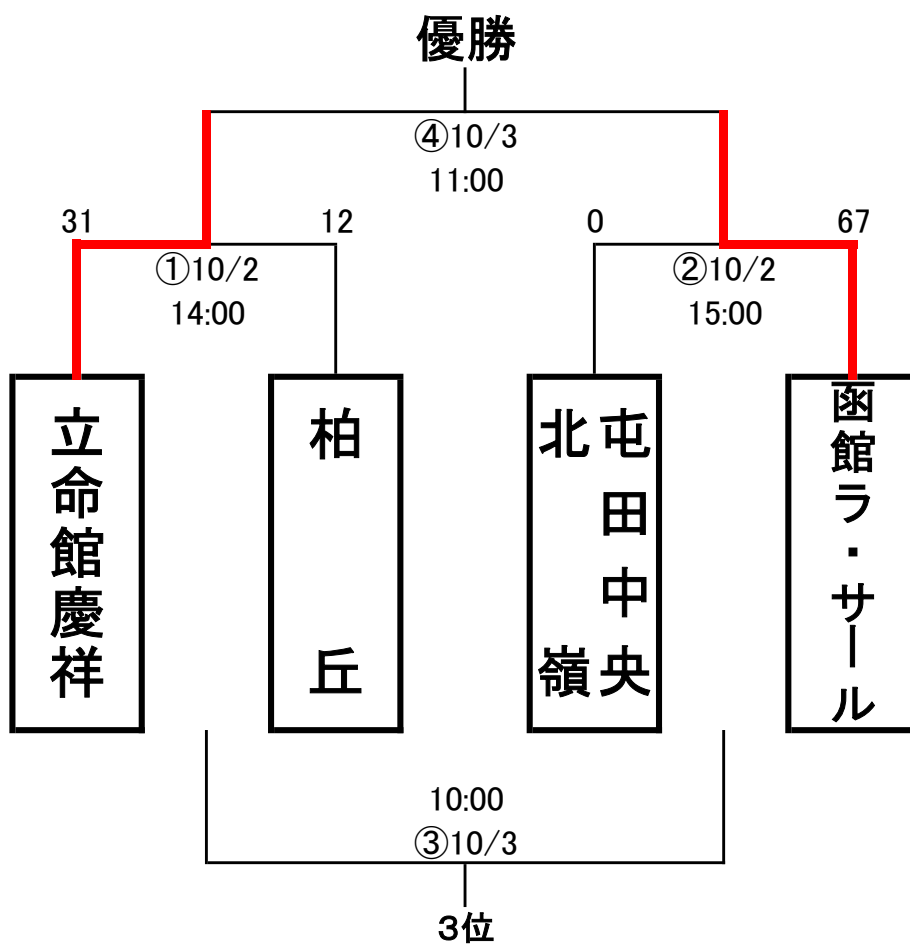

第40回 北海道ラグビーフットボール中学校大会

札幌月寒ラグビー場

大会記録

①準決勝第1試合				
10月2日 14:00 KO 月寒G				
立命館慶祥		対	柏丘	
前半	後半	ハーフ	前半	後半
3	2	T		2
2	1	G		1
		PG		
		DG		
19	12	計	0	12
31		合計	12	
0	4	反則	1	1
4			2	

②準決勝第2試合				
10月2日 15:00 KO 月寒G				
屯田中央・北嶺		対	函館ラ・サール	
前半	後半	ハーフ	前半	後半
		T	6	7
		G		1
		PG		
		DG		
0	0	計	30	37
0		合計	67	
0	2	反則	1	0
2			1	

③三位決定戦				
10月3日 10:00 KO 月寒G				
		対		
前半	後半	ハーフ	前半	後半
		T		
		G		
		PG		
		DG		
		計		
		合計		
		反則		

④決勝戦				
10月3日 11:00 KO 月寒G				
		対		
前半	後半	ハーフ	前半	後半
		T		
		G		
		PG		
		DG		
		計		
		合計		
		反則		