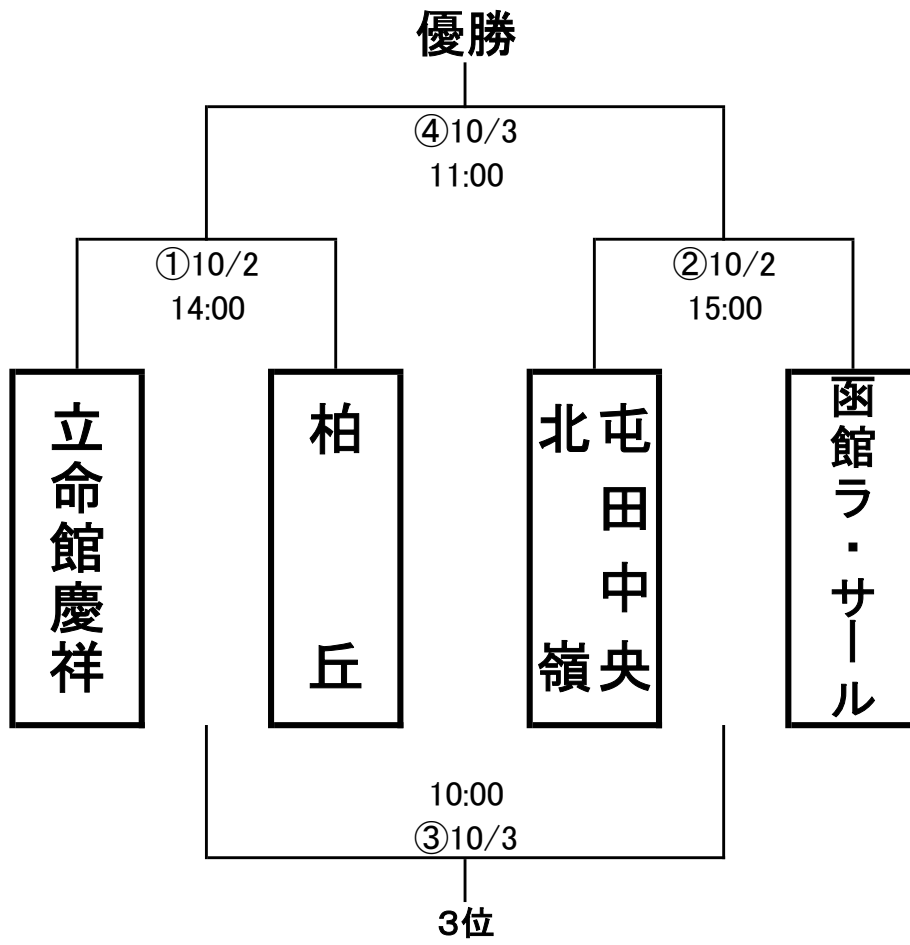

第40回 北海道ラグビーフットボール中学校大会

札幌月寒ラグビー場

大会記録

①準決勝第1試合				
10月2日 14:00 KO 月寒G				
立命館慶祥		対	柏丘	
前半	後半	ハーフ	前半	後半
		T		
		G		
		PG		
		DG		
		計		
		合計		
		反則		

②準決勝第2試合				
10月2日 15:00 KO 月寒G				
屯田中央・北嶺		対	函館ラ・サール	
前半	後半	ハーフ	前半	後半
		T		
		G		
		PG		
		DG		
		計		
		合計		
		反則		

③三位決定戦				
10月3日 10:00 KO 月寒G				
		対		
前半	後半	ハーフ	前半	後半
		T		
		G		
		PG		
		DG		
		計		
		合計		
		反則		

④決勝戦				
10月3日 11:00 KO 月寒G				
		対		
前半	後半	ハーフ	前半	後半
		T		
		G		
		PG		
		DG		
		計		
		合計		
		反則		