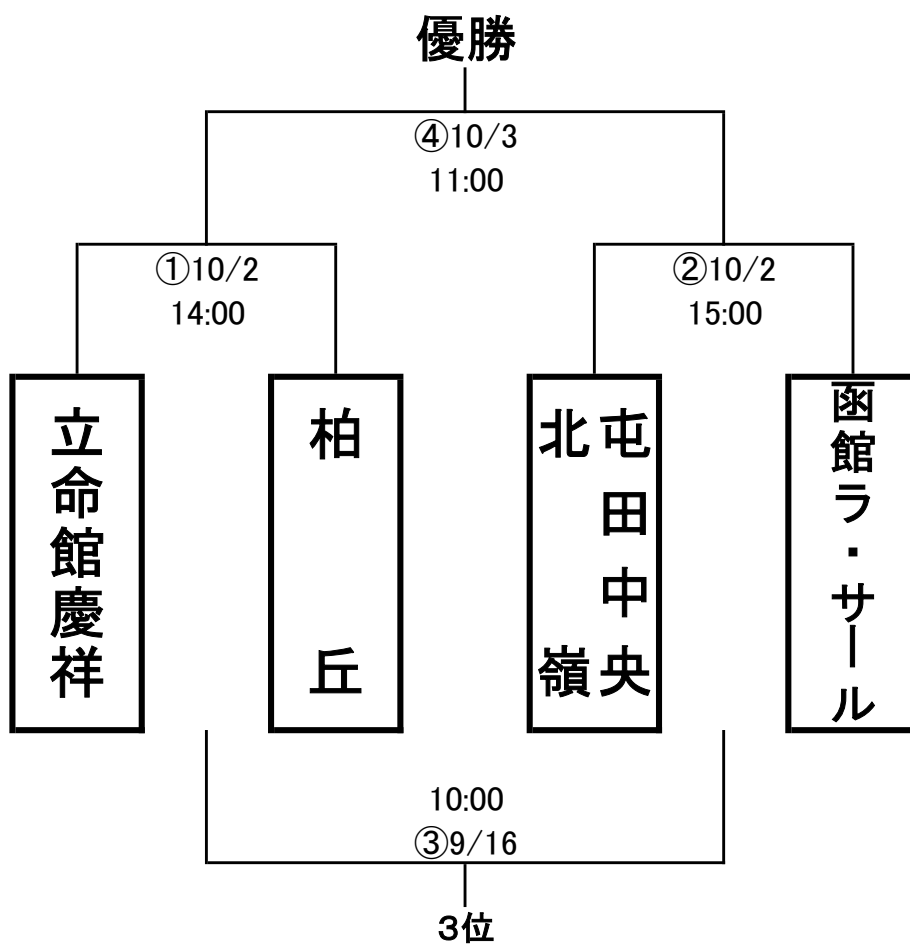

第40回 北海道ラグビーフットボール中学校大会

札幌月寒ラグビー場

大会記録

①準決勝第1試合				
10月2日 14:00 KO 月寒G				
立命館慶祥		対	柏丘	
前半	後半	ハーフ	前半	後半
		T		
		G		
		PG		
		DG		
		計		
		合計		
		反則		

②準決勝第2試合				
10月2日 15:00 KO 月寒G				
屯田中央・北嶺		対	函館ラ・サール	
前半	後半	ハーフ	前半	後半
		T		
		G		
		PG		
		DG		
		計		
		合計		
		反則		

③三位決定戦				
10月3日 10:00 KO 月寒G				
		対		
前半	後半	ハーフ	前半	後半
		T		
		G		
		PG		
		DG		
		計		
		合計		
		反則		

④決勝戦				
10月3日 11:00 KO 月寒G				
		対		
前半	後半	ハーフ	前半	後半
		T		
		G		
		PG		
		DG		
		計		
		合計		
		反則		