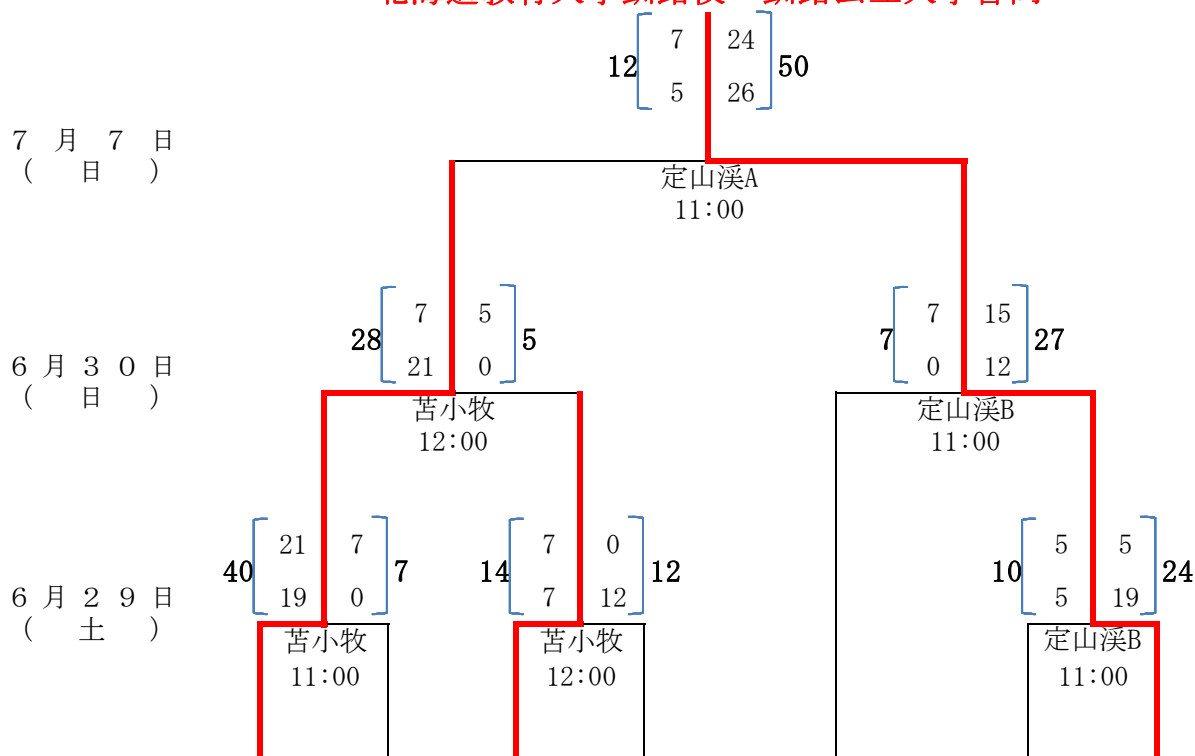

2019年度 第49回北海道選手権大会組み合わせ表 (Gブロック)

1. 試合会場
2. ・定山溪A
   - ・定山溪B
   - ・野幌A
   - ・野幌B
   - ・千歳青葉
   - ・苫小牧緑ヶ丘

北海道教育大学釧路校・釧路公立大学合同

P G	出 光 ス ー パ ー ゼ ア ス R F C	北 海 道 教 育 大 学 岩 見 沢 校 ・ 北 海 道 医 療 大 学 合 同	S U N H I L L S B	旭 川 O l d B o y s	コ 北 海 道 バ ー ル バ リ ア ン ズ ・	釧 路 北 海 道 教 育 大 学 釧 路 校 ・ 北 海 道 公 立 大 学 合 同

6月30日 (日)

出光スーパーゼアスRFC