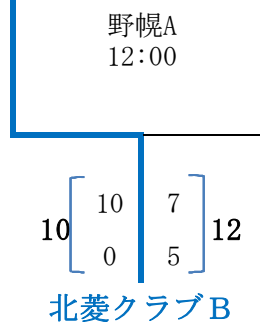

- 試合会場
- ・ 定山溪A
 - ・ 定山溪B
 - ・ 野幌A
 - ・ 野幌B
 - ・ 千歳青葉
 - ・ 苫小牧緑ヶ丘

2019年度 第49回北海道選手権大会組み合わせ表 (Dブロック)

- 試合会場
- ・定山溪A
 - ・定山溪B
 - ・野幌A
 - ・野幌B
 - ・千歳青葉
 - ・苫小牧緑ヶ丘

- | | | | | | | |
|---------------------------------|----------------------------|--|---------------------------------|-----------------------|---|----------------------------|
| ウ
ォ
ー
リ
ア
ー
ズ | 北
星
学
園
大
学 | 北
海
道
科
学
大
学
高
校
O
B
ク
ラ
ブ | 北
海
道
科
学
大
学 | 札
幌
ク
ラ
ブ | S
U
N

H
I
L
L
S

A | 帯
広
畜
産
大
学 |
|---------------------------------|----------------------------|--|---------------------------------|-----------------------|---|----------------------------|

6月30日 (日)

2019年度 第49回北海道選手権大会組み合わせ表 (Eブロック)

- 試合会場
- ・定山溪A
 - ・定山溪B
 - ・野幌A
 - ・野幌B
 - ・千歳青葉
 - ・苫小牧緑ヶ丘

北海道バーバリアンズC

6月30日 (日)

2019年度 第49回北海道選手権大会組み合わせ表 (Fブロック)

- 試合会場
- ・定山溪A
 - ・定山溪B
 - ・野幌A
 - ・野幌B
 - ・千歳青葉
 - ・苫小牧緑ヶ丘

6月30日 (日)

2019年度 第49回北海道選手権大会組み合わせ表 (Gブロック)

- 試合会場
- ・定山溪A
 - ・定山溪B
 - ・野幌A
 - ・野幌B
 - ・千歳青葉
 - ・苫小牧緑ヶ丘

北海道教育大学釧路校・釧路公立大学合同

P G	出 光 ス ー パ ー ゼ ア ス R F C	北 海 道 教 育 大 学 岩 見 沢 校 ・ 北 海 道 医 療 大 学 合 同	S U N H I L L S B	旭 川 O l d B o y s	コ 北 海 道 バ ー ル バ リ ア ン ズ ・	釧 路 北 海 道 教 育 大 学 釧 路 校 ・ 北 海 道 公 立 大 学 合 同
--------	--	---	---	---	---	--