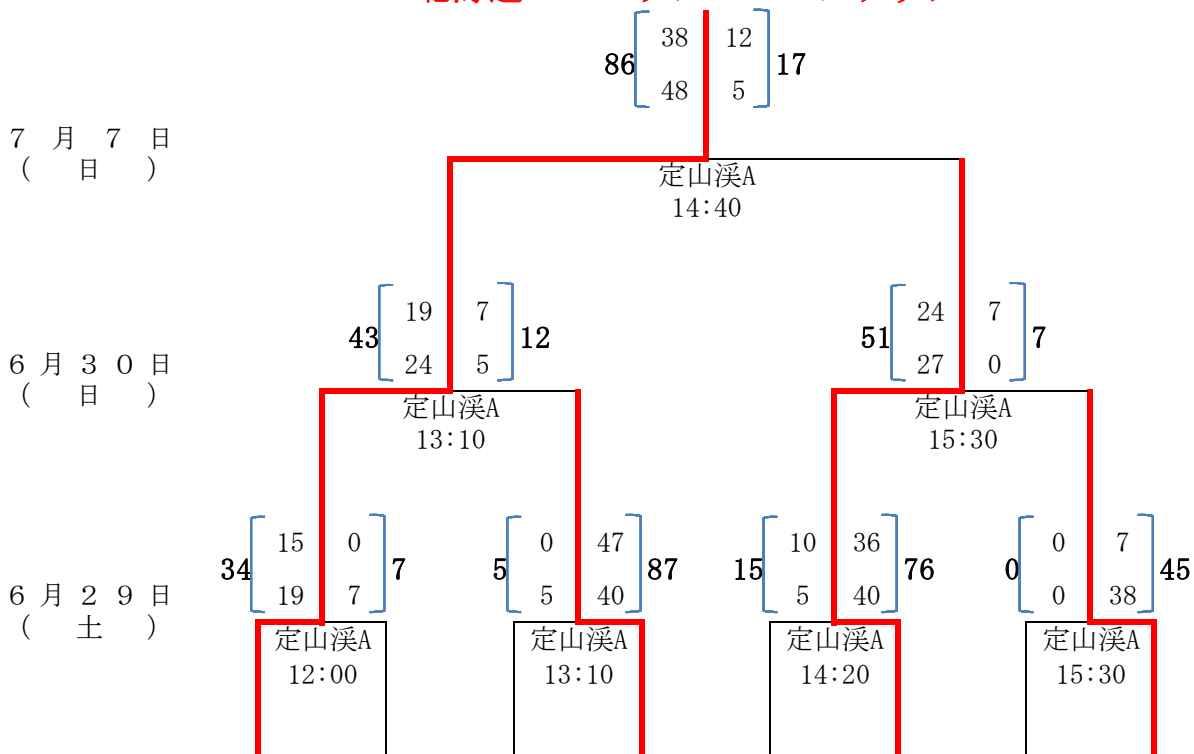

2019年度 第49回北海道選手権大会組み合わせ表 (Aブロック)

- ・定山溪A
- ・定山溪B
- 試合会場
- ・野幌A
- ・野幌B
- ・千歳青葉
- ・苫小牧緑ヶ丘

北海道バーバリアンズ・ブラックス

6月30日 (日)

2019年度 第49回北海道選手権大会組み合わせ表 (Bブロック)

- ・定山溪A
- ・定山溪B
- 試合会場
- ・野幌A
- ・野幌B
- ・千歳青葉
- ・苫小牧緑ヶ丘

2019年度 第49回北海道選手権大会組み合わせ表 (Cブロック)

- 試合会場
- ・ 定山溪A
 - ・ 定山溪B
 - ・ 野幌A
 - ・ 野幌B
 - ・ 千歳青葉
 - ・ 苫小牧緑ヶ丘

2019年度 第49回北海道選手権大会組み合わせ表 (Dブロック)

- 試合会場
- ・定山溪A
 - ・定山溪B
 - ・野幌A
 - ・野幌B
 - ・千歳青葉
 - ・苫小牧緑ヶ丘

- | | | | | | | |
|---------------------------------|----------------------------|--|---------------------------------|-----------------------|---|----------------------------|
| ウ
ォ
ー
リ
ア
ー
ズ | 北
星
学
園
大
学 | 北
海
道
科
学
大
学
高
校
O
B
ク
ラ
ブ | 北
海
道
科
学
大
学 | 札
幌
ク
ラ
ブ | S
U
N