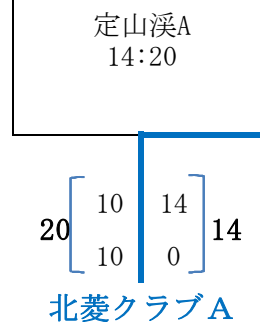

2019年度 第49回北海道選手権大会組み合わせ表 (Aブロック)

- ・定山溪A
- ・定山溪B
- 試合会場
- ・野幌A
- ・野幌B
- ・千歳青葉
- ・苫小牧緑ヶ丘

北海道バーバリアンズ・ブラックス

6月30日 (日)

2019年度 第49回北海道選手権大会組み合わせ表 (Bブロック)

- ・定山溪A
- ・定山溪B
- 試合会場
- ・野幌A
- ・野幌B
- ・千歳青葉
- ・苫小牧緑ヶ丘

2019年度 第49回北海道選手権大会組み合わせ表 (Cブロック)

- 試合会場
- ・ 定山溪A
 - ・ 定山溪B
 - ・ 野幌A
 - ・ 野幌B
 - ・ 千歳青葉
 - ・ 苫小牧緑ヶ丘

2019年度 第49回北海道選手権大会組み合わせ表 (Dブロック)

- 試合会場
- ・定山溪A
 - ・定山溪B
 - ・野幌A
 - ・野幌B
 - ・千歳青葉
 - ・苫小牧緑ヶ丘

- | | | | | | | |
|---------------------------------|----------------------------|--|---------------------------------|-----------------------|---|----------------------------|
| ウ
ォ
ー
リ
ア
ー
ズ | 北
星
学
園
大
学 | 北
海
道
科
学
大
学
高
校
O
B
ク
ラ
ブ | 北
海
道
科
学
大
学 | 札
幌
ク
ラ
ブ | S
U
N