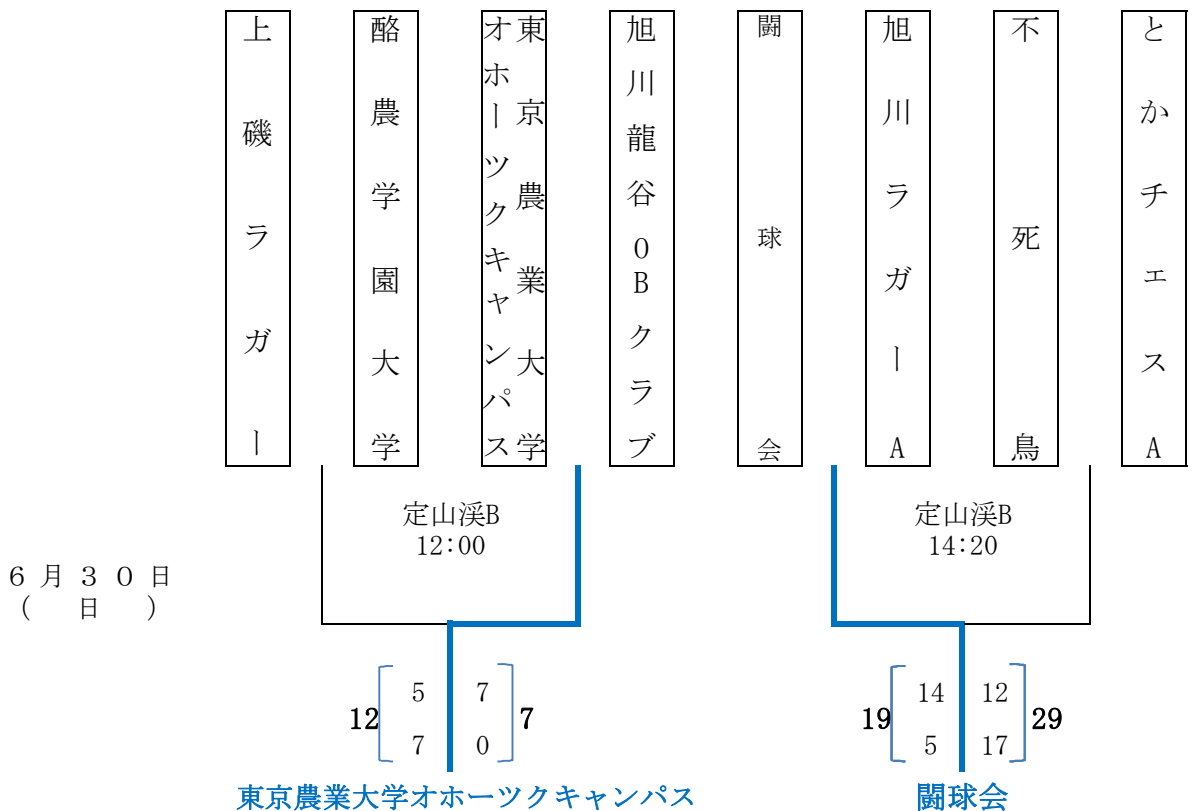

2019年度 第49回北海道選手権大会組み合わせ表 (Aブロック)

- ・定山溪A
- ・定山溪B
- 試合会場
- ・野幌A
- ・野幌B
- ・千歳青葉
- ・苫小牧緑ヶ丘

北海道バーバリアンズ・ブラックス

6月30日 (日)

2019年度 第49回北海道選手権大会組み合わせ表 (Bブロック)

- ・定山溪A
- ・定山溪B
- 試合会場
- ・野幌A
- ・野幌B
- ・千歳青葉
- ・苫小牧緑ヶ丘

2019年度 第49回北海道選手権大会組み合わせ表 (Cブロック)

- 試合会場
- ・ 定山溪A
 - ・ 定山溪B
 - ・ 野幌A
 - ・ 野幌B
 - ・ 千歳青葉
 - ・ 苫小牧緑ヶ丘

2019年度 第49回北海道選手権大会組み合わせ表 (Dブロック)

- 試合会場
- ・定山溪A
 - ・定山溪B
 - ・野幌A
 - ・野幌B
 - ・千歳青葉
 - ・苫小牧緑ヶ丘

- | | | | | | | |
|---------------------------------|----------------------------|--|---------------------------------|-----------------------|---|----------------------------|
| ウ
ォ
ー
リ
ア
ー
ズ | 北
星
学
園
大
学 | 北
海
道
科
学
大
学
高
校
O
B
ク
ラ
ブ | 北
海
道
科
学
大
学 | 札
幌
ク
ラ
ブ | S
U
N