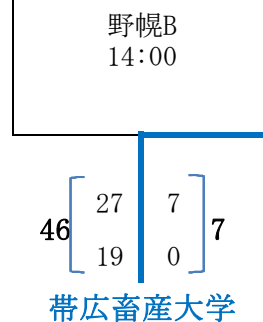

2019年度 第49回北海道選手権大会組み合わせ表 (Aブロック)

- ・定山溪A
- ・定山溪B
- 試合会場
- ・野幌A
- ・野幌B
- ・千歳青葉
- ・苫小牧緑ヶ丘

北海道バーバリアンズ・ブラックス

6月30日 (日)

2019年度 第49回北海道選手権大会組み合わせ表 (Bブロック)

- ・定山溪A
- ・定山溪B
- 試合会場
- ・野幌A
- ・野幌B
- ・千歳青葉
- ・苫小牧緑ヶ丘

2019年度 第49回北海道選手権大会組み合わせ表 (Cブロック)

- 試合会場
- ・ 定山溪A
 - ・ 定山溪B
 - ・ 野幌A
 - ・ 野幌B
 - ・ 千歳青葉
 - ・ 苫小牧緑ヶ丘

2019年度 第49回北海道選手権大会組み合わせ表 (Dブロック)

- 試合会場
- ・定山溪A
 - ・定山溪B
 - ・野幌A
 - ・野幌B
 - ・千歳青葉
 - ・苫小牧緑ヶ丘

- | | | | | | | |
|---------------------------------|----------------------------|--|---------------------------------|-----------------------|---|----------------------------|
| ウ
ォ
ー
リ
ア
ー
ズ | 北
星
学
園
大
学 | 北
海
道
科
学
大
学
高
校
O
B
ク
ラ
ブ | 北
海
道
科
学
大
学 | 札
幌
ク
ラ
ブ | S
U
N

H
I
L
L
S

A | 帯
広
畜
産
大
学 |
|---------------------------------|----------------------------|--|---------------------------------|-----------------------|---|----------------------------|

6月30日 (日)

2019年度 第49回北海道選手権大会組み合わせ表 (Eブロック)