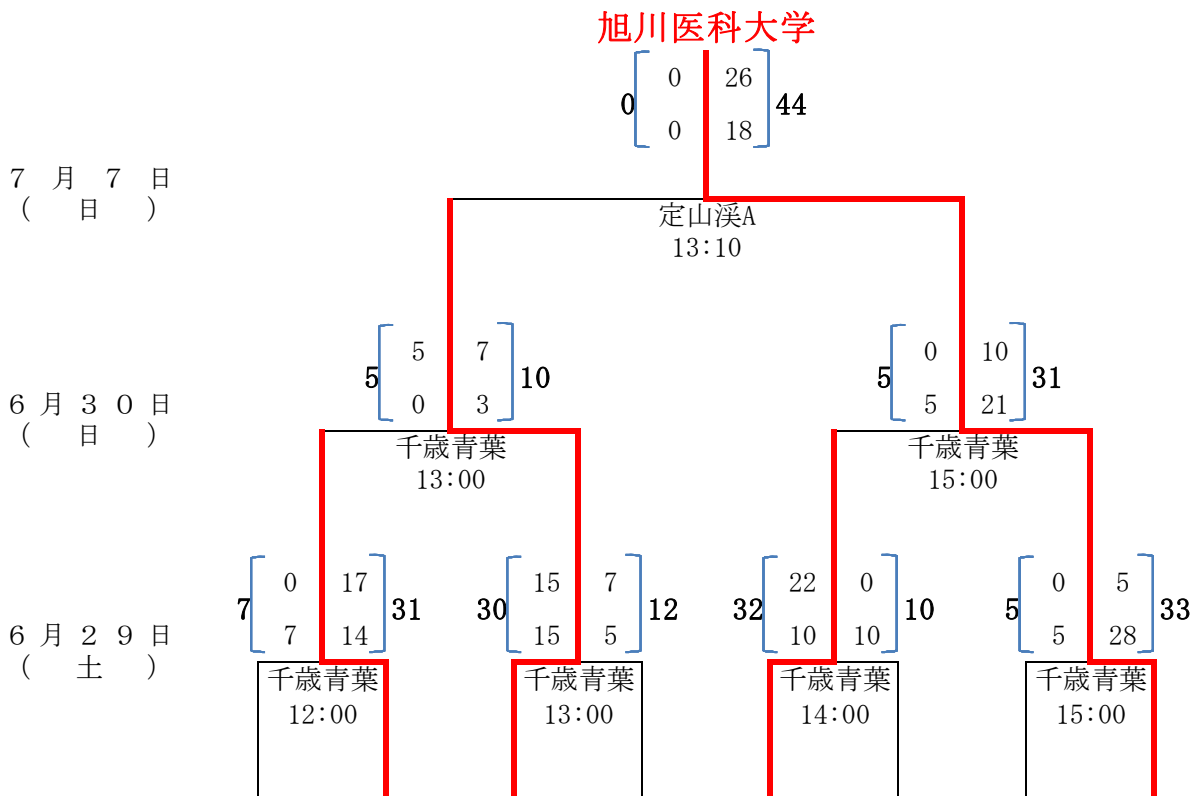

2019年度 第49回北海道選手権大会組み合わせ表 (Aブロック)

- ・定山溪A
- ・定山溪B
- 試合会場
- ・野幌A
- ・野幌B
- ・千歳青葉
- ・苫小牧緑ヶ丘

北海道バーバリアンズ・ブラックス

6月30日 (日)

2019年度 第49回北海道選手権大会組み合わせ表 (Bブロック)

- ・定山溪A
- ・定山溪B
- 試合会場
- ・野幌A
- ・野幌B
- ・千歳青葉
- ・苫小牧緑ヶ丘

2019年度 第49回北海道選手権大会組み合わせ表 (Cブロック)

- 試合会場
- ・ 定山溪A
 - ・ 定山溪B
 - ・ 野幌A
 - ・ 野幌B
 - ・ 千歳青葉
 - ・ 苫小牧緑ヶ丘

2019年度 第49回北海道選手権大会組み合わせ表 (Dブロック)

- 試合会場
- ・定山溪A
 - ・定山溪B
 - ・野幌A
 - ・野幌B
 - ・千歳青葉
 - ・苫小牧緑ヶ丘

- | | | | | | | |
|---------------------------------|----------------------------|--|---------------------------------|-----------------------|---|----------------------------|
| ウ
ォ
ー
リ
ア
ー
ズ | 北
星
学
園
大
学 | 北
海
道
科
学
大
学
高
校
O
B
ク
ラ
ブ | 北
海
道
科
学
大
学 | 札
幌
ク
ラ
ブ | S
U
N