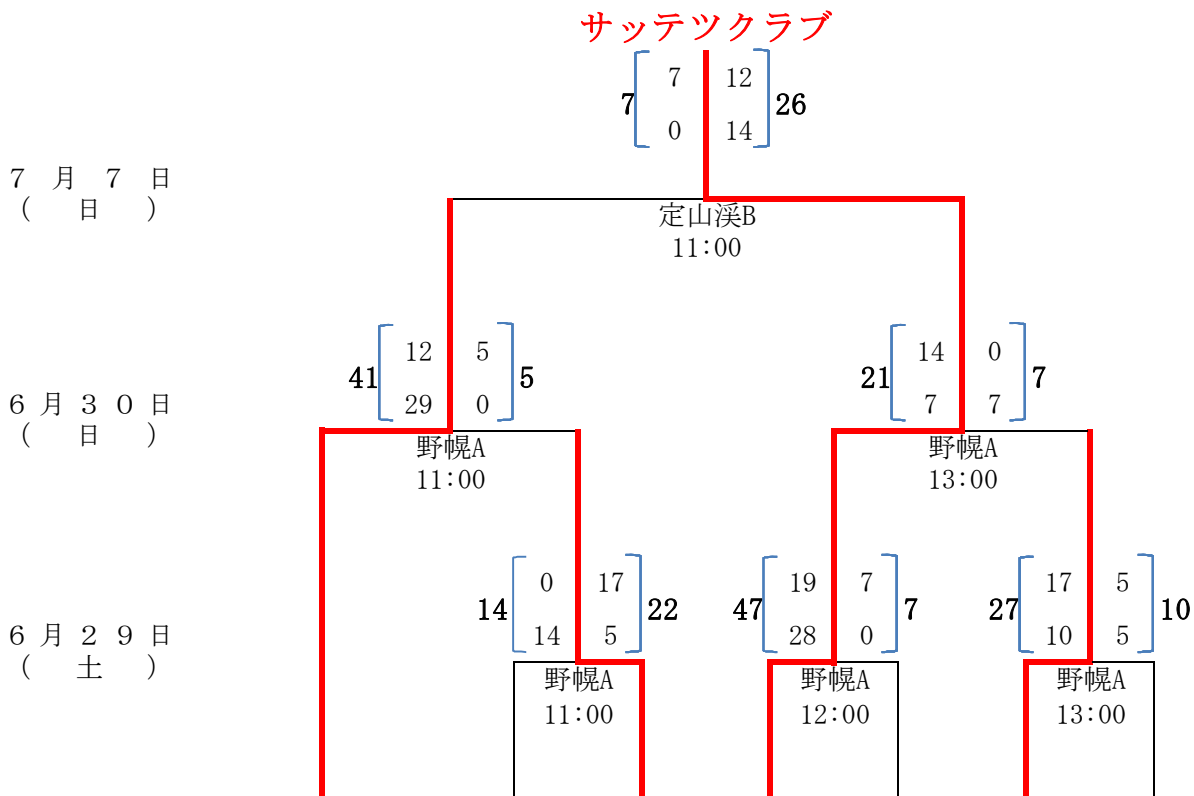

- 試合会場
- ・定山溪A
 - ・定山溪B
 - ・野幌A
 - ・野幌B
 - ・千歳青葉
 - ・苫小牧緑ヶ丘

北海道バーバリアンズC

6月30日 (日)

2019年度 第49回北海道選手権大会組み合わせ表 (Fブロック)

- 試合会場
- ・定山溪A
 - ・定山溪B
 - ・野幌A
 - ・野幌B
 - ・千歳青葉
 - ・苫小牧緑ヶ丘

6月30日 (日)

2019年度 第49回北海道選手権大会組み合わせ表 (Gブロック)