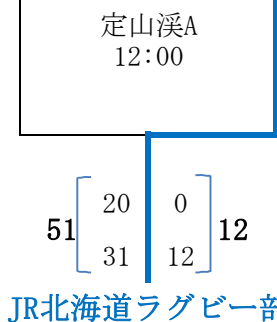

2019年度 第49回北海道選手権大会組み合わせ表 (Aブロック)

- ・定山溪A
- ・定山溪B
- 試合会場
- ・野幌A
- ・野幌B
- ・千歳青葉
- ・苫小牧緑ヶ丘

北海道バーバリアンズ・ブラックス

6月30日 (日)

2019年度 第49回北海道選手権大会組み合わせ表 (Bブロック)

- ・定山溪A
- ・定山溪B
- 試合会場
- ・野幌A
- ・野幌B
- ・千歳青葉
- ・苫小牧緑ヶ丘

2019年度 第49回北海道選手権大会組み合わせ表 (Cブロック)

- 試合会場
- ・ 定山溪A
 - ・ 定山溪B
 - ・ 野幌A
 - ・ 野幌B
 - ・ 千歳青葉
 - ・ 苫小牧緑ヶ丘

2019年度 第49回北海道選手権大会組み合わせ表 (Dブロック)

- 試合会場
- ・定山溪A
 - ・定山溪B
 - ・野幌A
 - ・野幌B
 - ・千歳青葉
 - ・苫小牧緑ヶ丘

- | | | | | | | |
|---------------------------------|----------------------------|--|---------------------------------|-----------------------|---|----------------------------|
| ウ
ォ
ー
リ
ア
ー
ズ | 北
星
学
園
大
学 | 北
海
道
科
学
大
学
高
校
O
B
ク
ラ
ブ | 北
海
道
科
学
大
学 | 札
幌
ク
ラ
ブ | S
U
N