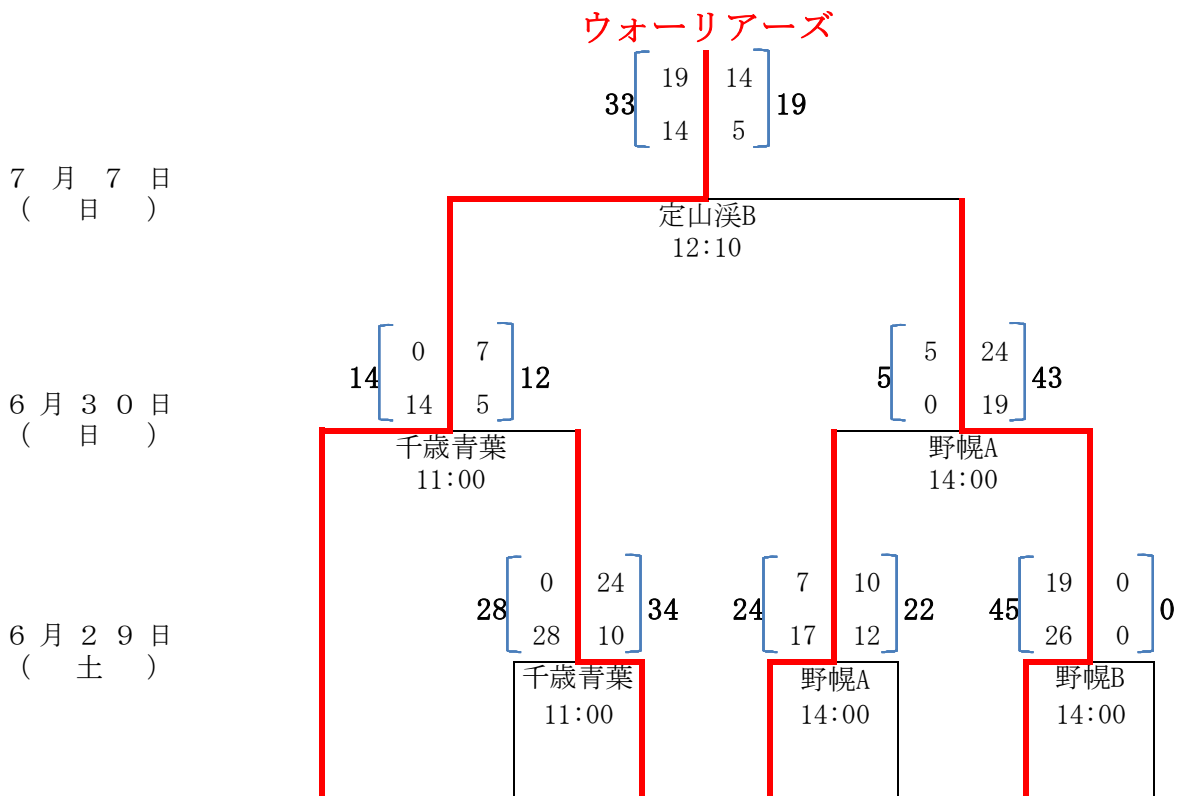

2019年度 第49回北海道選手権大会組み合わせ表 (Aブロック)

- ・定山溪A
- ・定山溪B
- 試合会場
- ・野幌A
- ・野幌B
- ・千歳青葉
- ・苫小牧緑ヶ丘

北海道バーバリアンズ・ブラックス

6月30日 (日)

2019年度 第49回北海道選手権大会組み合わせ表 (Bブロック)

- ・定山溪A
- ・定山溪B
- 試合会場
- ・野幌A
- ・野幌B
- ・千歳青葉
- ・苫小牧緑ヶ丘

2019年度 第49回北海道選手権大会組み合わせ表 (Cブロック)

- 試合会場
- ・ 定山溪A
 - ・ 定山溪B
 - ・ 野幌A
 - ・ 野幌B
 - ・ 千歳青葉
 - ・ 苫小牧緑ヶ丘

2019年度 第49回北海道選手権大会組み合わせ表 (Dブロック)

- 試合会場
- ・定山溪A
 - ・定山溪B
 - ・野幌A
 - ・野幌B
 - ・千歳青葉
 - ・苫小牧緑ヶ丘

- | | | | | | | |
|---------------------------------|----------------------------|--|---------------------------------|-----------------------|---|----------------------------|
| ウ
ォ
ー
リ
ア
ー
ズ | 北
星
学
園
大
学 | 北
海
道
科
学
大
学
高
校
O
B
ク
ラ
ブ | 北
海
道
科
学
大
学 | 札
幌
ク
ラ
ブ | S
U
N