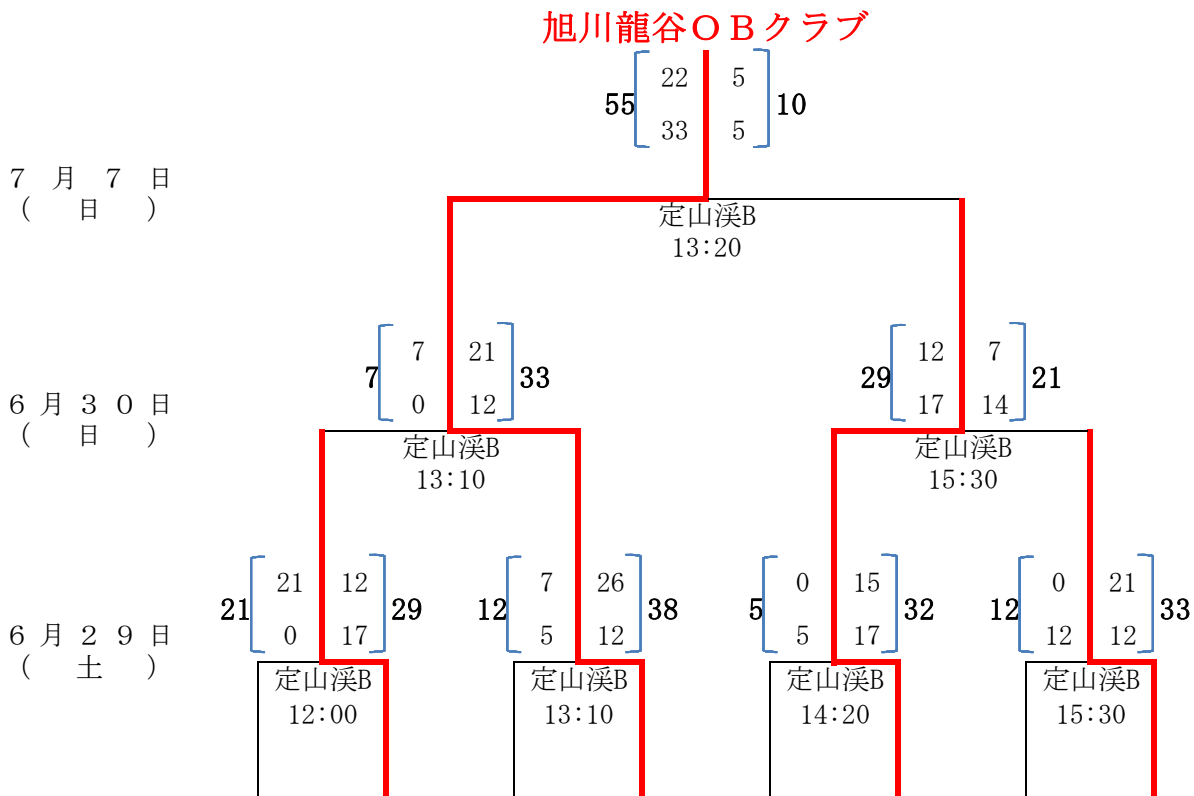

2019年度 第49回北海道選手権大会組み合わせ表 (Aブロック)

- ・定山溪A
- ・定山溪B
- 試合会場
- ・野幌A
- ・野幌B
- ・千歳青葉
- ・苫小牧緑ヶ丘

北海道バーバリアンズ・ブラックス

6月30日 (日)

2019年度 第49回北海道選手権大会組み合わせ表 (Bブロック)

- ・定山溪A
- ・定山溪B
- 試合会場
- ・野幌A
- ・野幌B
- ・千歳青葉
- ・苫小牧緑ヶ丘

2019年度 第49回北海道選手権大会組み合わせ表 (Cブロック)

- 試合会場
- ・ 定山溪A
 - ・ 定山溪B
 - ・ 野幌A
 - ・ 野幌B
 - ・ 千歳青葉
 - ・ 苫小牧緑ヶ丘

2019年度 第49回北海道選手権大会組み合わせ表 (Dブロック)

- 試合会場
- ・定山溪A
 - ・定山溪B
 - ・野幌A
 - ・野幌B
 - ・千歳青葉
 - ・苫小牧緑ヶ丘

- | | | | | | | |
|---------------------------------|----------------------------|--|---------------------------------|-----------------------|---|----------------------------|
| ウ
ォ
ー
リ
ア
ー
ズ | 北
星
学
園
大
学 | 北
海
道
科
学
大
学
高
校
O
B
ク
ラ
ブ | 北
海
道
科
学
大
学 | 札
幌
ク
ラ
ブ | S
U
N