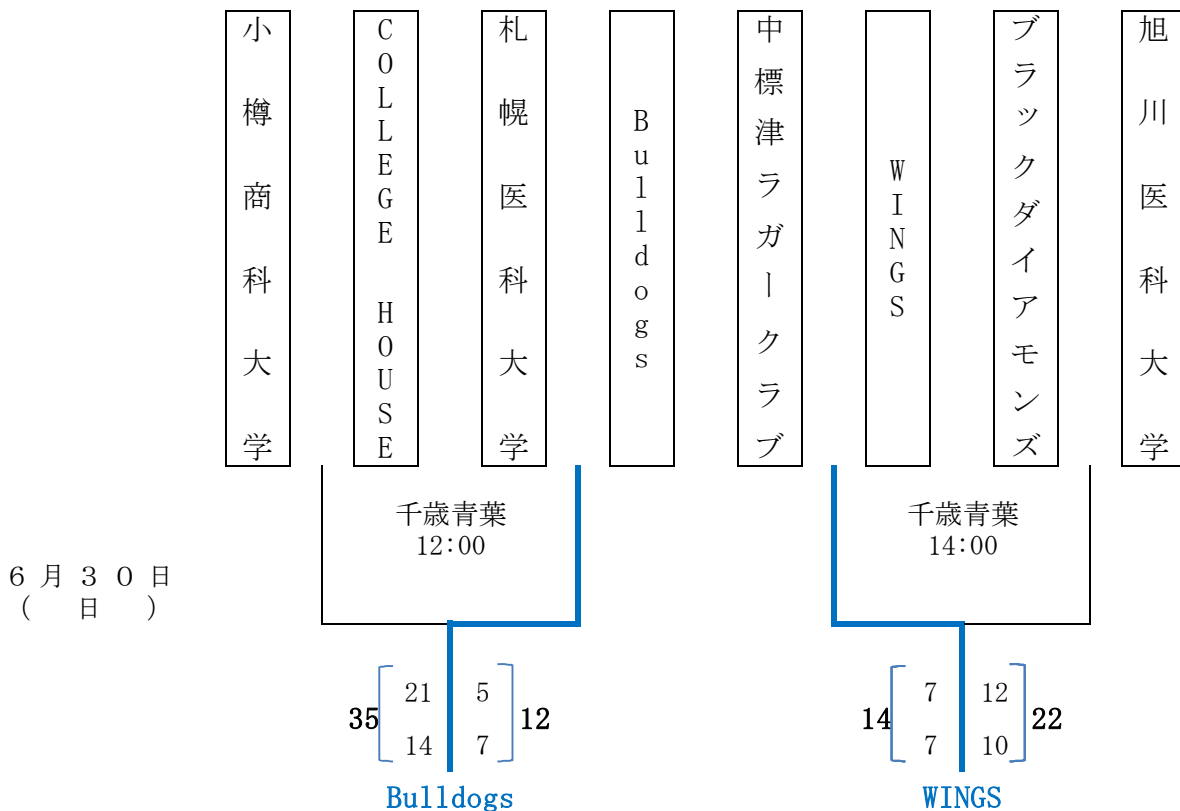

2019年度 第49回北海道選手権大会組み合わせ表 (Aブロック)

- ・定山溪A
- ・定山溪B
- 試合会場
- ・野幌A
- ・野幌B
- ・千歳青葉
- ・苫小牧緑ヶ丘

北海道バーバリアンズ・ブラックス

6月30日 (日)

2019年度 第49回北海道選手権大会組み合わせ表 (Bブロック)

- ・定山溪A
- ・定山溪B
- 試合会場
- ・野幌A
- ・野幌B
- ・千歳青葉
- ・苫小牧緑ヶ丘

2019年度 第49回北海道選手権大会組み合わせ表 (Cブロック)

- 試合会場
- ・ 定山溪A
 - ・ 定山溪B
 - ・ 野幌A
 - ・ 野幌B
 - ・ 千歳青葉
 - ・ 苫小牧緑ヶ丘

2019年度 第49回北海道選手権大会組み合わせ表 (Dブロック)

- 試合会場
- ・定山溪A
 - ・定山溪B
 - ・野幌A
 - ・野幌B
 - ・千歳青葉
 - ・苫小牧緑ヶ丘

- | | | | | | | |
|---------------------------------|----------------------------|--|---------------------------------|-----------------------|---|----------------------------|
| ウ
ォ
ー
リ
ア
ー
ズ | 北
星
学
園
大
学 | 北
海
道
科
学
大
学
高
校
O
B
ク
ラ
ブ | 北
海
道
科
学
大
学 | 札
幌
ク
ラ
ブ | S
U
N