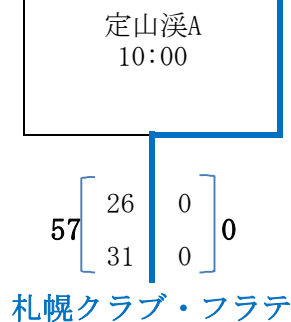

- 試合会場
- ・ 定山溪A
 - ・ 定山溪B
 - ・ 野幌A
 - ・ 野幌B
 - ・ 千歳青葉
 - ・ 苫小牧緑ヶ丘

2019年度 第49回北海道選手権大会組み合わせ表 (Dブロック)

- 試合会場
- ・定山溪A
 - ・定山溪B
 - ・野幌A
 - ・野幌B
 - ・千歳青葉
 - ・苫小牧緑ヶ丘

- | | | | | | | |
|---------------------------------|----------------------------|--|---------------------------------|-----------------------|---|----------------------------|
| ウ
ォ
ー
リ
ア
ー
ズ | 北
星
学
園
大
学 | 北
海
道
科
学
大
学
高
校
O
B
ク
ラ
ブ | 北
海
道
科
学
大
学 | 札
幌
ク
ラ
ブ | S
U
N

H
I
L
L
S

A | 帯
広
畜
産
大
学 |
|---------------------------------|----------------------------|--|---------------------------------|-----------------------|---|----------------------------|

6月30日 (日)

2019年度 第49回北海道選手権大会組み合わせ表 (Eブロック)

- 試合会場
- ・定山溪A
 - ・定山溪B
 - ・野幌A
 - ・野幌B
 - ・千歳青葉
 - ・苫小牧緑ヶ丘

北海道バーバリアンズC

6月30日 (日)

2019年度 第49回北海道選手権大会組み合わせ表 (Fブロック)

- 試合会場
- ・定山溪A
 - ・定山溪B
 - ・野幌A
 - ・野幌B
 - ・千歳青葉
 - ・苫小牧緑ヶ丘

6月30日 (日)

2019年度 第49回北海道選手権大会組み合わせ表 (Gブロック)