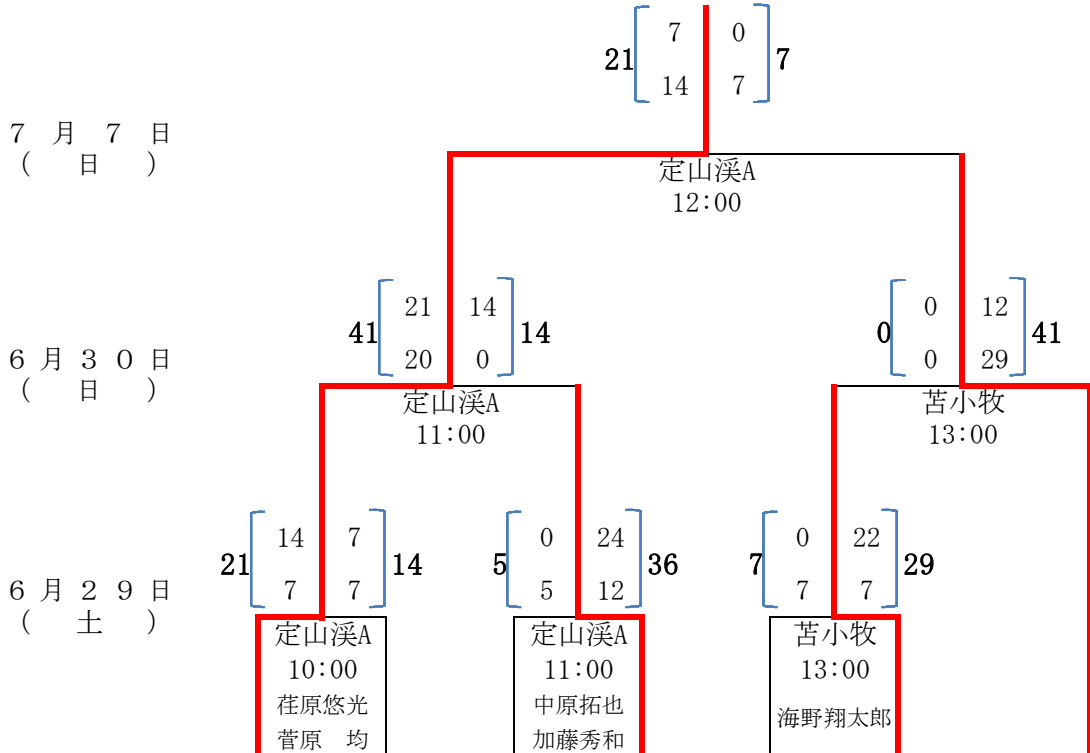

- 試合会場
- ・ 定山溪A
 - ・ 定山溪B
 - ・ 野幌A
 - ・ 野幌B
 - ・ 千歳青葉
 - ・ 苫小牧緑ヶ丘

2019年度 第49回北海道選手権大会組み合わせ表 (Dブロック)

- 試合会場
- ・定山溪A
 - ・定山溪B
 - ・野幌A
 - ・野幌B
 - ・千歳青葉
 - ・苫小牧緑ヶ丘

- | | | | | | | |
|---------------------------------|----------------------------|--|---------------------------------|-----------------------|---|----------------------------|
| ウ
ォ
ー
リ
ア
ー
ズ | 北
星
学
園
大
学 | 北
海
道
科
学
大
学
高
校
O
B
ク
ラ
ブ | 北
海
道
科
学
大
学 | 札
幌
ク
ラ
ブ | S
U
N

H
I
L
L
S

A | 帯
広
畜
産
大
学 |
|---------------------------------|----------------------------|--|---------------------------------|-----------------------|---|----------------------------|

6月30日 (日)

2019年度 第49回北海道選手権大会組み合わせ表 (Eブロック)

- 試合会場
- ・定山溪A
 - ・定山溪B
 - ・野幌A
 - ・野幌B
 - ・千歳青葉
 - ・苫小牧緑ヶ丘

北海道バーバリアンズC

6月30日 (日)

2019年度 第49回北海道選手権大会組み合わせ表 (Fブロック)

- 試合会場
- ・定山溪A
 - ・定山溪B
 - ・野幌A
 - ・野幌B
 - ・千歳青葉
 - ・苫小牧緑ヶ丘

6月30日 (日)

2019年度 第49回北海道選手権大会組み合わせ表 (Gブロック)