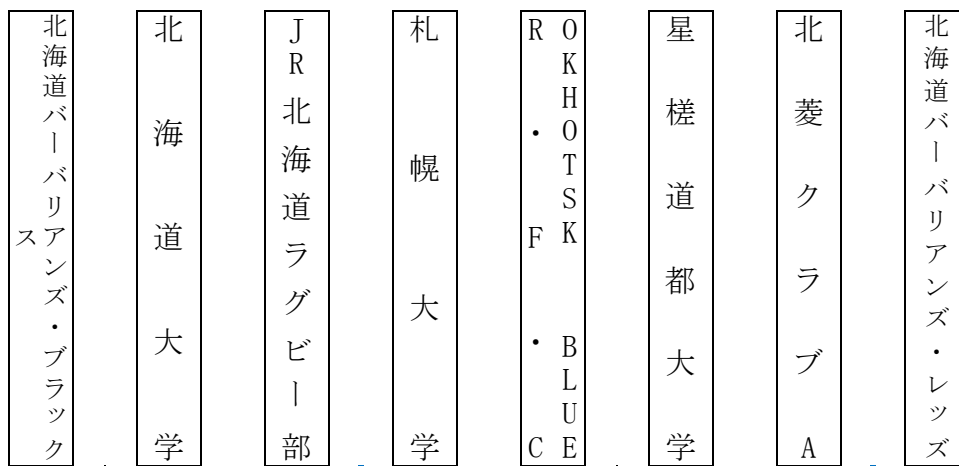

2019年度 第49回北海道選手権大会組み合わせ表 (Aブロック)

- ・定山溪A
- ・定山溪B
- 試合会場
- ・野幌A
- ・野幌B
- ・千歳青葉
- ・苫小牧緑ヶ丘

北海道バーバリアンズ・ブラックス

6月30日 (日)

2019年度 第49回北海道選手権大会組み合わせ表 (Bブロック)

- ・定山溪A
- ・定山溪B
- 試合会場
- ・野幌A
- ・野幌B
- ・千歳青葉
- ・苫小牧緑ヶ丘

2019年度 第49回北海道選手権大会組み合わせ表 (Cブロック)