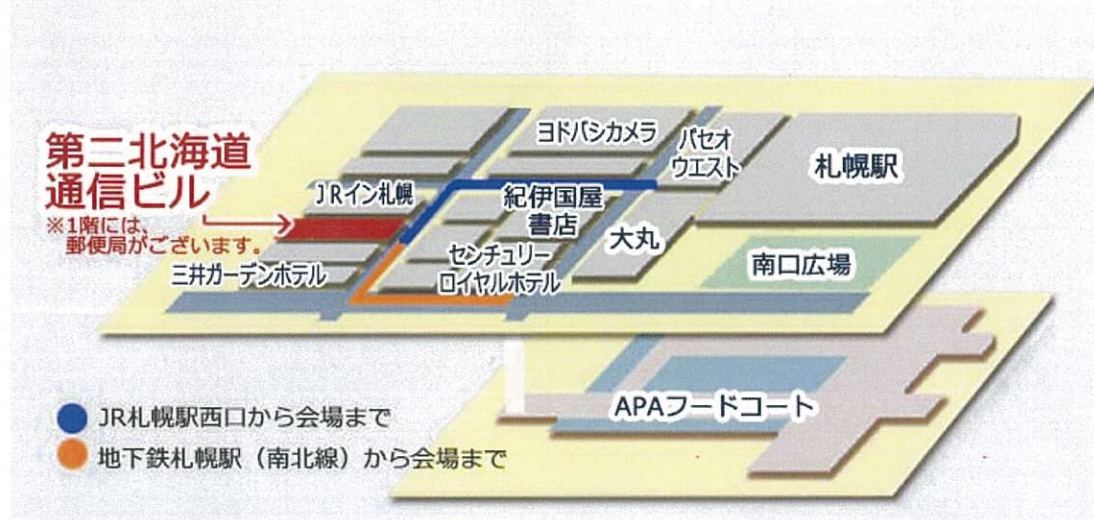

2019年度第1回レフリー研修会 開催場所

1階に郵便局があるビルの2階です

Access

Side Menu

アクセスについて

札幌駅前ビジネススペースは JR札幌駅西口や地下鉄札幌駅（南北線）から徒歩5分 快適なアクセスでご利用いただけます。

アクセスMAP

〒060-0005
札幌市中央区北5条西6丁目1-23 第二北海道通信ビル2階

●JR札幌駅西口から会場まで

1. JR札幌駅西口（パセオウエスト）出口より斜向かいにある紀伊国屋書店側に交差点を渡ります。
2. 紀伊国屋書店の北側の歩道を西方向にお進みいただけます。
3. 次の交差点を渡るとJRイン札幌でございます。
4. JRイン札幌より南に100m程で当会場である第二北海道通信ビルがございます。

●地下鉄札幌駅（南北線）から会場まで

1. 地下鉄南北線札幌駅北改札からセンチュリーロイヤルホテル方向に地下通路を進みます。
2. センチュリーロイヤルホテル地下入口前の左手階段をのぼりその出口より、右手（西方面）にお進みいただけます。
3. 最初の交差点を渡ると三井ガーデンホテル札幌がありそこを右手（北方面）にお進みいただき50m程で当会場である第二北海道通信ビルがございます。