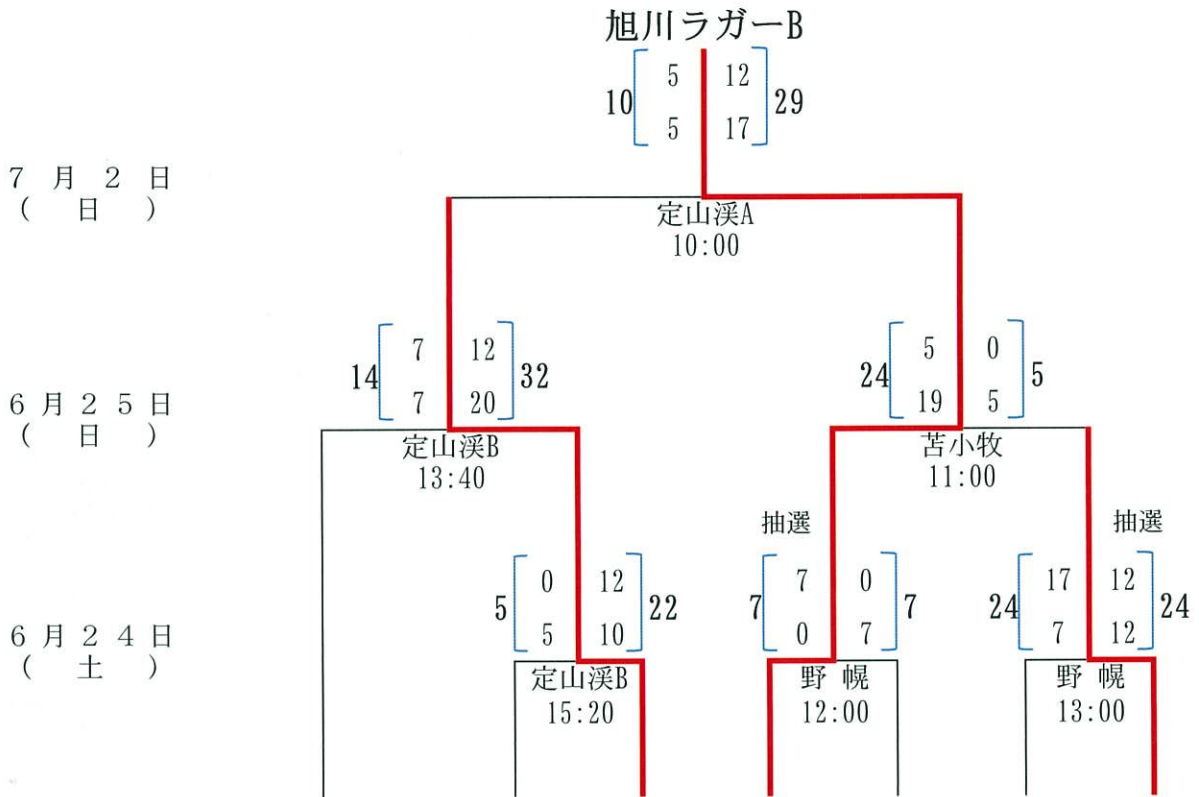

2023年度 第50回北海道選手権大会組み合わせ表 (Eブロック)

- 試合会場
- ・ 定山溪A
 - ・ 定山溪B
 - ・ 野幌
 - ・ 苫小牧緑ヶ丘

- | | | | | | | |
|----------------------------|----------------------------|---|----------------------------|-----------------------|---------------------------------|---|
| と
か
チ
エ
ス
B | サ
ン
ヒ
ル
ズ
B | 北
海
道
バ
ー
バ
リ
ア
ン
ズ
コ
ル
ツ | 旭
川
ラ
ガ
ー
B | 美
幌
ラ
ガ
ー | 札
幌
有
感
ク
ラ
ブ | 十
勝
ク
ラ
シ
ッ
ク
ラ
ガ
ー
ズ |
|----------------------------|----------------------------|---|----------------------------|-----------------------|---------------------------------|---|