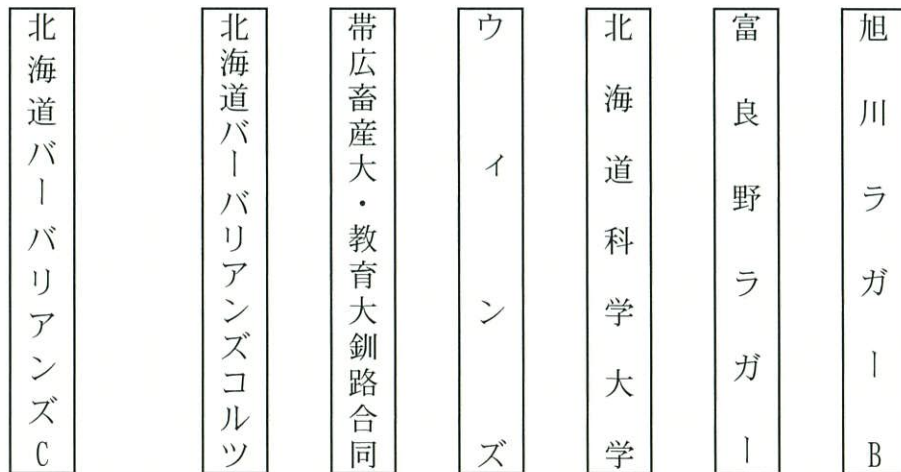

2024年度 第51回北海道選手権大会組み合わせ表 (Dブロック)

- ・定山溪A
- ・定山溪B
- ・野幌A
- ・野幌B
- ・千歳
- ・苫小牧

試合会場

6月23日 (日)