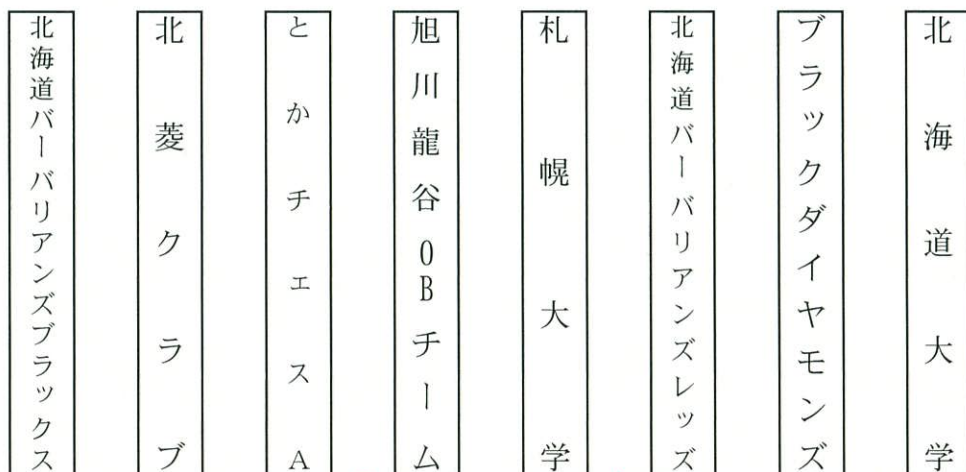

2024年度 第51回北海道選手権大会組み合わせ表 (Aブロック)

- 試合会場
- ・定山溪A
 - ・定山溪B
 - ・野幌A
 - ・野幌B
 - ・千歳
 - ・苫小牧

北海道バーリアンズブラックス

6月23日 (日)

2024年度 第51回北海道選手権大会組み合わせ表 (Bブロック)

- ・定山溪A
- ・定山溪B
- ・野幌A
- ・野幌B
- ・千歳
- ・苫小牧

試合会場

6月23日 (日)

※決勝戦は、中標津ラグークラブが選手不足で選手を借りた為、オープン戦として実施

2024年度 第51回北海道選手権大会組み合わせ表 (Cブロック)

- 試合会場
- ・定山溪A
 - ・定山溪B
 - ・野幌A
 - ・野幌B
 - ・千歳
 - ・苫小牧

2024年度 第51回北海道選手権大会組み合わせ表 (Dブロック)

- ・定山溪A
- ・定山溪B
- ・野幌A
- ・野幌B
- ・千歳
- ・苫小牧