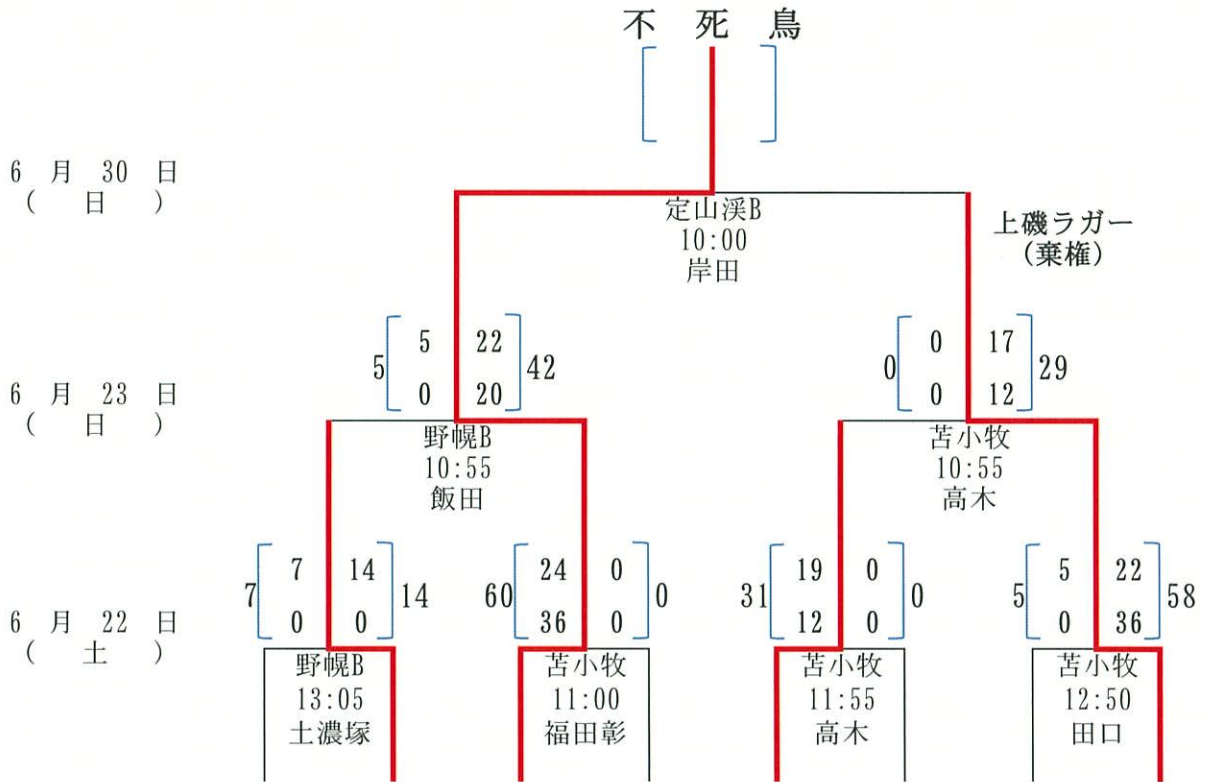

2024年度 第51回北海道選手権大会組み合わせ表 (Aブロック)

- 試合会場
- ・定山溪A
 - ・定山溪B
 - ・野幌A
 - ・野幌B
 - ・千歳
 - ・苫小牧

北海道バーリアンズブラックス

6月23日 (日)

2024年度 第51回北海道選手権大会組み合わせ表 (Bブロック)

- ・定山溪A
- ・定山溪B
- ・野幌A
- ・野幌B
- ・千歳
- ・苫小牧

試合会場

6月23日 (日)

※決勝戦は、中標津ラグークラブが選手不足で選手を借りた為、オープン戦として実施

2024年度 第51回北海道選手権大会組み合わせ表 (Cブロック)

- 試合会場
- ・定山溪A
 - ・定山溪B
 - ・野幌A
 - ・野幌B
 - ・千歳
 - ・苫小牧

2024年度 第51回北海道選手権大会組み合わせ表 (Dブロック)

- ・定山溪A
- ・定山溪B
- ・野幌A
- ・野幌B
- ・千歳
- ・苫小牧

試合会場

6月23日 (日)

2024年度 第51回北海道選手権大会組み合わせ表 (Eブロック)

- 試合会場
- ・定山溪A
 - ・定山溪B
 - ・野幌A
 - ・野幌B
 - ・千歳
 - ・苫小牧

2024年度 第51回北海道選手権大会組み合わせ表 (Fブロック)

- 試合会場
- ・定山溪A
 - ・定山溪B
 - ・野幌A
 - ・野幌B
 - ・千歳
 - ・苫小牧

※決勝戦は、上磯ラガーが選手不足のため棄権