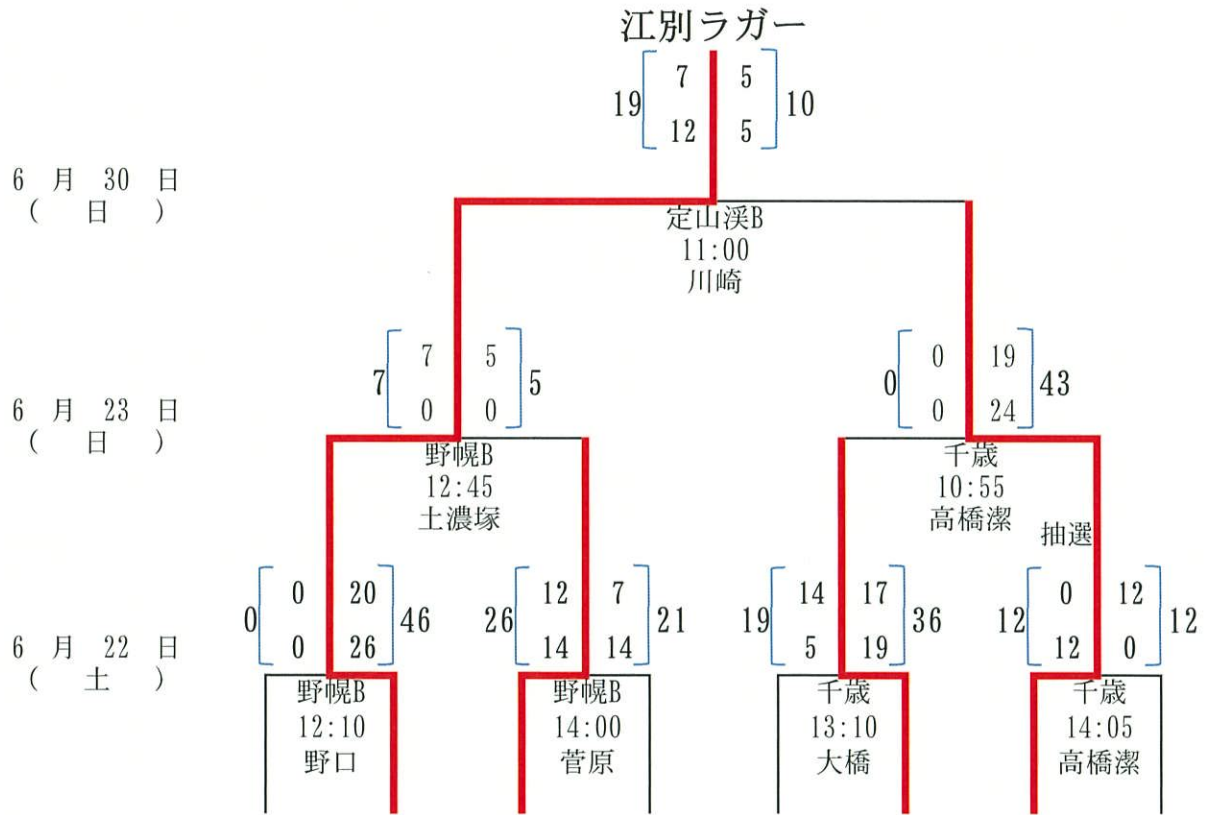

2024年度 第51回北海道選手権大会組み合わせ表 (Aブロック)

- 試合会場
- ・定山溪A
 - ・定山溪B
 - ・野幌A
 - ・野幌B
 - ・千歳
 - ・苫小牧

北海道バーリアンズブラックス

6月23日 (日)

2024年度 第51回北海道選手権大会組み合わせ表 (Bブロック)

- ・定山溪A
- ・定山溪B
- ・野幌A
- ・野幌B
- ・千歳
- ・苫小牧

試合会場

6月23日 (日)

※決勝戦は、中標津ラグークラブが選手不足で選手を借りた為、オープン戦として実施

2024年度 第51回北海道選手権大会組み合わせ表 (Cブロック)

- 試合会場
- ・定山溪A
 - ・定山溪B
 - ・野幌A
 - ・野幌B
 - ・千歳
 - ・苫小牧

2024年度 第51回北海道選手権大会組み合わせ表 (Dブロック)

- ・定山溪A
- ・定山溪B
- ・野幌A
- ・野幌B
- ・千歳
- ・苫小牧

試合会場

6月23日 (日)

2024年度 第51回北海道選手権大会組み合わせ表 (Eブロック)

- 試合会場
- ・定山溪A
 - ・定山溪B
 - ・野幌A
 - ・野幌B
 - ・千歳
 - ・苫小牧

2024年度 第51回北海道選手権大会組み合わせ表 (Fブロック)

- 試合会場
- ・定山溪A
 - ・定山溪B
 - ・野幌A
 - ・野幌B
 - ・千歳
 - ・苫小牧

※決勝戦は、上磯ラガーが選手不足のため棄権