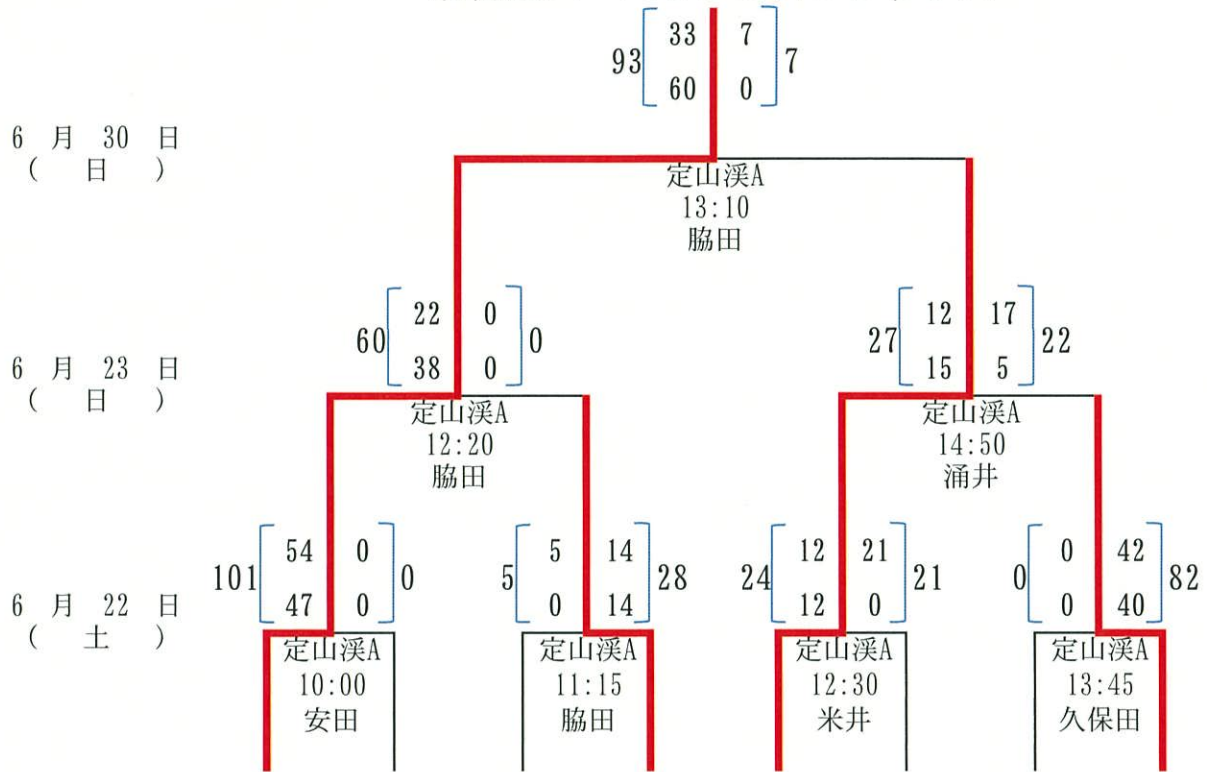

2024年度 第51回北海道選手権大会組み合わせ表 (Aブロック)

- 試合会場
- ・定山溪A
 - ・定山溪B
 - ・野幌A
 - ・野幌B
 - ・千歳
 - ・苫小牧

北海道バーリアンズブラックス

6月23日 (日)

2024年度 第51回北海道選手権大会組み合わせ表 (Bブロック)

- ・定山溪A
- ・定山溪B
- ・野幌A
- ・野幌B
- ・千歳
- ・苫小牧

試合会場

6月23日 (日)

※決勝戦は、中標津ラグークラブが選手不足で選手を借りた為、オープン戦として実施

2024年度 第51回北海道選手権大会組み合わせ表 (Cブロック)

- 試合会場
- ・定山溪A
 - ・定山溪B
 - ・野幌A
 - ・野幌B
 - ・千歳
 - ・苫小牧

2024年度 第51回北海道選手権大会組み合わせ表 (Dブロック)

- ・定山溪A
- ・定山溪B
- ・野幌A
- ・野幌B
- ・千歳
- ・苫小牧

試合会場

6月23日 (日)

2024年度 第51回北海道選手権大会組み合わせ表 (Eブロック)

- 試合会場
- ・定山溪A
 - ・定山溪B
 - ・野幌A
 - ・野幌B
 - ・千歳
 - ・苫小牧

2024年度 第51回北海道選手権大会組み合わせ表 (Fブロック)

- 試合会場
- ・定山溪A
 - ・定山溪B
 - ・野幌A
 - ・野幌B
 - ・千歳
 - ・苫小牧

※決勝戦は、上磯ラガーが選手不足のため棄権