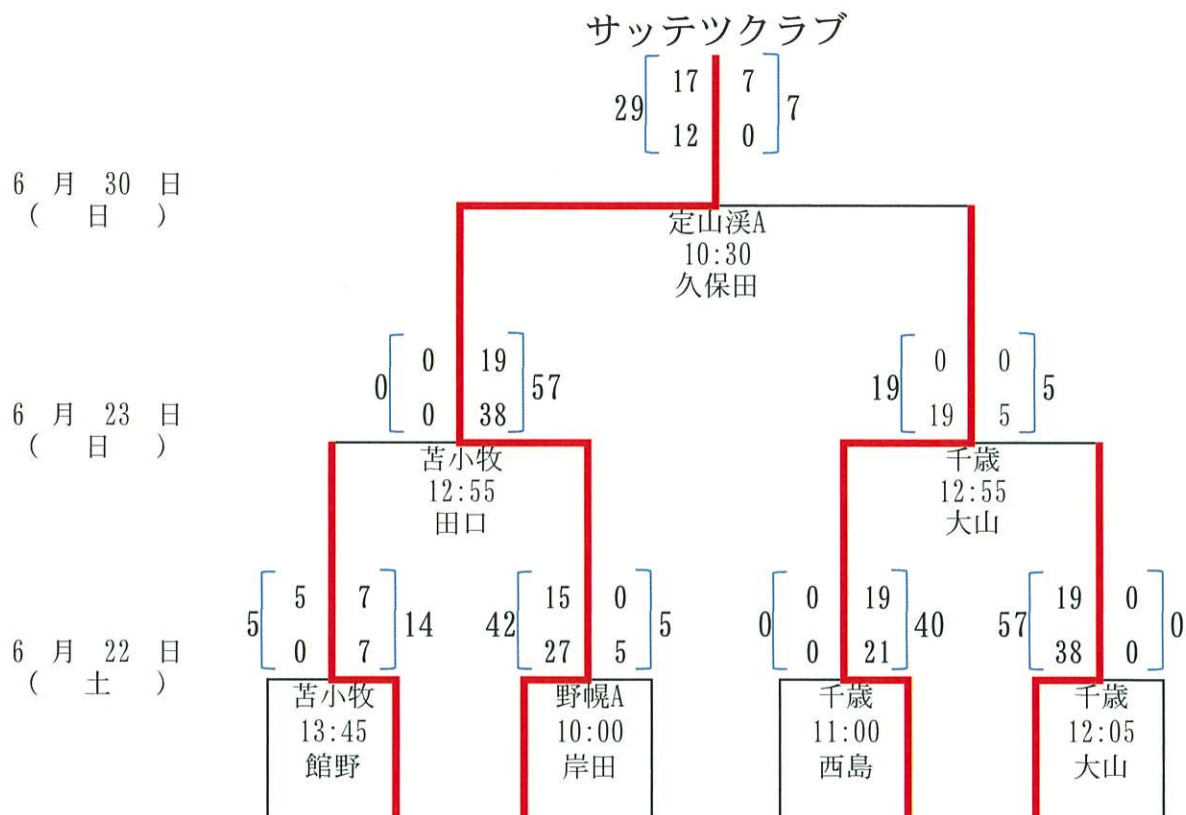

2024年度 第51回北海道選手権大会組み合わせ表 (Aブロック)

- 試合会場
- ・定山溪A
 - ・定山溪B
 - ・野幌A
 - ・野幌B
 - ・千歳
 - ・苫小牧

北海道バーリアンズブラックス

6月23日 (日)

2024年度 第51回北海道選手権大会組み合わせ表 (Bブロック)

- ・定山溪A
- ・定山溪B
- ・野幌A
- ・野幌B
- ・千歳
- ・苫小牧

試合会場

6月23日 (日)

※決勝戦は、中標津ラグークラブが選手不足で選手を借りた為、オープン戦として実施

2024年度 第51回北海道選手権大会組み合わせ表 (Cブロック)

- 試合会場
- ・定山溪A
 - ・定山溪B
 - ・野幌A
 - ・野幌B
 - ・千歳
 - ・苫小牧

2024年度 第51回北海道選手権大会組み合わせ表 (Dブロック)

- ・定山溪A
- ・定山溪B
- ・野幌A
- ・野幌B
- ・千歳
- ・苫小牧

試合会場

6月23日 (日)

2024年度 第51回北海道選手権大会組み合わせ表 (Eブロック)

- 試合会場
- ・定山溪A
 - ・定山溪B
 - ・野幌A
 - ・野幌B
 - ・千歳
 - ・苫小牧

2024年度 第51回北海道選手権大会組み合わせ表 (Fブロック)

- 試合会場
- ・定山溪A
 - ・定山溪B
 - ・野幌A
 - ・野幌B
 - ・千歳
 - ・苫小牧

※決勝戦は、上磯ラガーが選手不足のため棄権