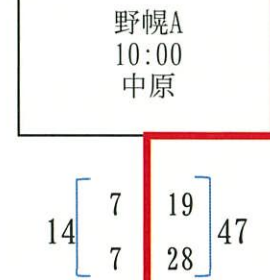

2024年度 第51回北海道選手権大会組み合わせ表 (Aブロック)

- 試合会場
- ・定山溪A
 - ・定山溪B
 - ・野幌A
 - ・野幌B
 - ・千歳
 - ・苫小牧

北海道バーリアンズブラックス

6月23日 (日)

2024年度 第51回北海道選手権大会組み合わせ表 (Bブロック)

- ・定山溪A
- ・定山溪B
- ・野幌A
- ・野幌B
- ・千歳
- ・苫小牧

試合会場

6月23日 (日)

※決勝戦は、中標津ラグークラブが選手不足で選手を借りた為、オープン戦として実施

2024年度 第51回北海道選手権大会組み合わせ表 (Cブロック)

- 試合会場
- ・定山溪A
 - ・定山溪B
 - ・野幌A
 - ・野幌B
 - ・千歳
 - ・苫小牧

2024年度 第51回北海道選手権大会組み合わせ表 (Dブロック)

- ・定山溪A
- ・定山溪B
- ・野幌A
- ・野幌B
- ・千歳
- ・苫小牧

試合会場

6月23日 (日)

2024年度 第51回北海道選手権大会組み合わせ表 (Eブロック)

- 試合会場
- ・定山溪A
 - ・定山溪B
 - ・野幌A
 - ・野幌B
 - ・千歳
 - ・苫小牧

2024年度 第51回北海道選手権大会組み合わせ表 (Fブロック)

- 試合会場
- ・定山溪A
 - ・定山溪B
 - ・野幌A
 - ・野幌B
 - ・千歳
 - ・苫小牧

※決勝戦は、上磯ラガーが選手不足のため棄権