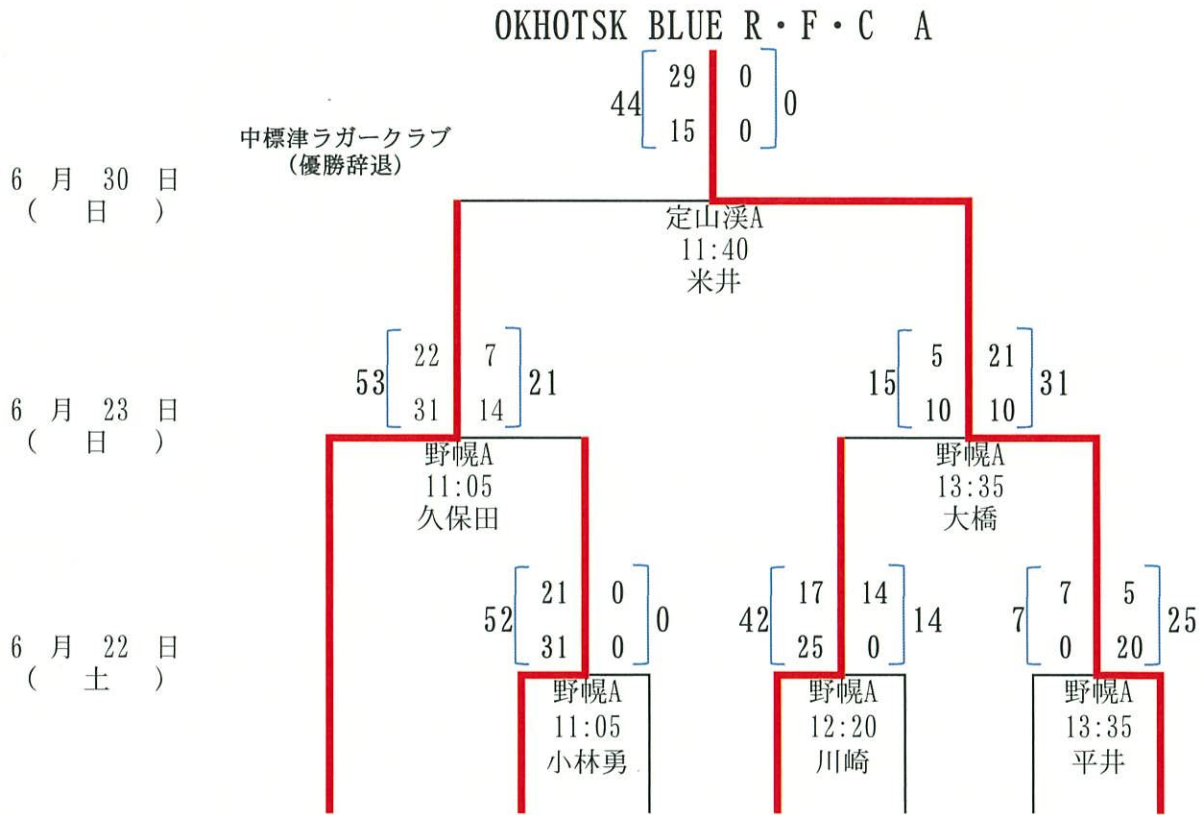

2024年度 第51回北海道選手権大会組み合わせ表 (Aブロック)

- 試合会場
- ・定山溪A
 - ・定山溪B
 - ・野幌A
 - ・野幌B
 - ・千歳
 - ・苫小牧

北海道バーリアンズブラックス

6月23日 (日)

2024年度 第51回北海道選手権大会組み合わせ表 (Bブロック)

- ・定山溪A
- ・定山溪B
- ・野幌A
- ・野幌B
- ・千歳
- ・苫小牧

試合会場

6月23日 (日)

※決勝戦は、中標津ラグークラブが選手不足で選手を借りた為、オープン戦として実施

2024年度 第51回北海道選手権大会組み合わせ表 (Cブロック)

- 試合会場
- ・定山溪A
 - ・定山溪B
 - ・野幌A
 - ・野幌B
 - ・千歳
 - ・苫小牧

2024年度 第51回北海道選手権大会組み合わせ表 (Dブロック)

- ・定山溪A
- ・定山溪B
- ・野幌A
- ・野幌B
- ・千歳
- ・苫小牧

試合会場

6月23日 (日)

2024年度 第51回北海道選手権大会組み合わせ表 (Eブロック)

- 試合会場
- ・定山溪A
 - ・定山溪B
 - ・野幌A
 - ・野幌B
 - ・千歳
 - ・苫小牧

2024年度 第51回北海道選手権大会組み合わせ表 (Fブロック)

- 試合会場
- ・定山溪A
 - ・定山溪B
 - ・野幌A
 - ・野幌B
 - ・千歳
 - ・苫小牧

※決勝戦は、上磯ラガーが選手不足のため棄権