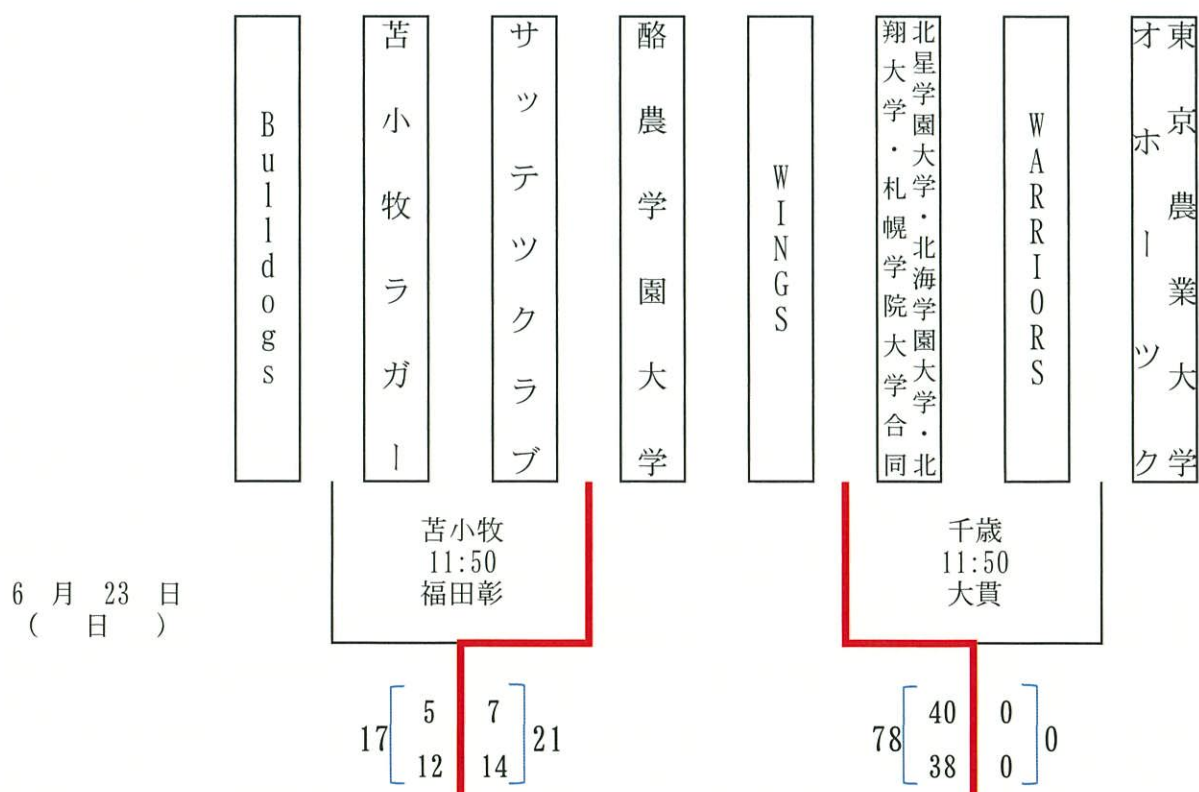

2024年度 第51回北海道選手権大会組み合わせ表 (Aブロック)

- 試合会場
- ・定山溪A
 - ・定山溪B
 - ・野幌A
 - ・野幌B
 - ・千歳
 - ・苫小牧

北海道バーリアンズブラックス

6月23日 (日)

2024年度 第51回北海道選手権大会組み合わせ表 (Bブロック)

- ・定山溪A
- ・定山溪B
- ・野幌A
- ・野幌B
- ・千歳
- ・苫小牧

試合会場

6月23日 (日)

※決勝戦は、中標津ラグークラブが選手不足で選手を借りた為、オープン戦として実施

2024年度 第51回北海道選手権大会組み合わせ表 (Cブロック)

- 試合会場
- ・定山溪A
 - ・定山溪B
 - ・野幌A
 - ・野幌B
 - ・千歳
 - ・苫小牧

2024年度 第51回北海道選手権大会組み合わせ表 (Dブロック)

- ・定山溪A
- ・定山溪B
- ・野幌A
- ・野幌B
- ・千歳
- ・苫小牧

試合会場

6月23日 (日)

2024年度 第51回北海道選手権大会組み合わせ表 (Eブロック)

- 試合会場
- ・定山溪A
 - ・定山溪B
 - ・野幌A
 - ・野幌B
 - ・千歳
 - ・苫小牧

2024年度 第51回北海道選手権大会組み合わせ表 (Fブロック)

- 試合会場
- ・定山溪A
 - ・定山溪B
 - ・野幌A
 - ・野幌B
 - ・千歳
 - ・苫小牧

※決勝戦は、上磯ラガーが選手不足のため棄権