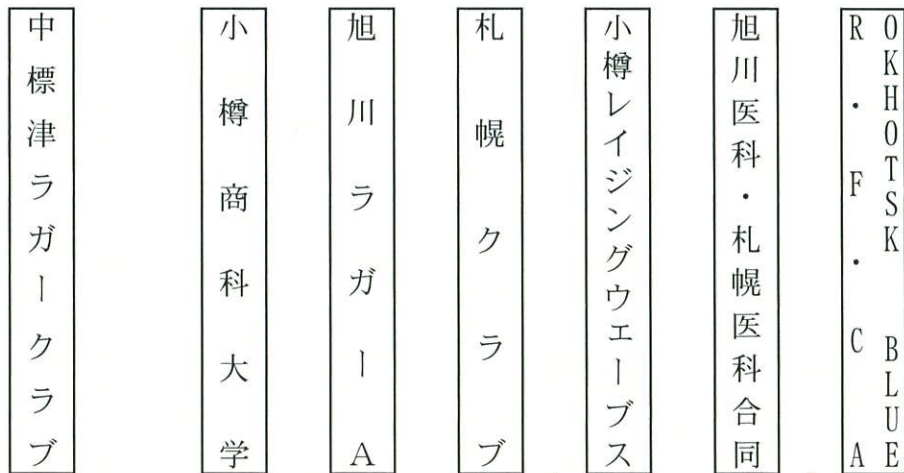

2024年度 第51回北海道選手権大会組み合わせ表 (Aブロック)

- 試合会場
- ・定山溪A
 - ・定山溪B
 - ・野幌A
 - ・野幌B
 - ・千歳
 - ・苫小牧

北海道バーリアンズブラックス

6月23日 (日)

2024年度 第51回北海道選手権大会組み合わせ表 (Bブロック)

- ・定山溪A
- ・定山溪B
- ・野幌A
- ・野幌B
- ・千歳
- ・苫小牧

試合会場

6月23日 (日)

※決勝戦は、中標津ラグークラブが選手不足で選手を借りた為、オープン戦として実施

2024年度 第51回北海道選手権大会組み合わせ表 (Cブロック)

- 試合会場
- ・定山溪A
 - ・定山溪B
 - ・野幌A
 - ・野幌B
 - ・千歳
 - ・苫小牧

2024年度 第51回北海道選手権大会組み合わせ表 (Dブロック)

- ・定山溪A
- ・定山溪B
- ・野幌A
- ・野幌B
- ・千歳
- ・苫小牧