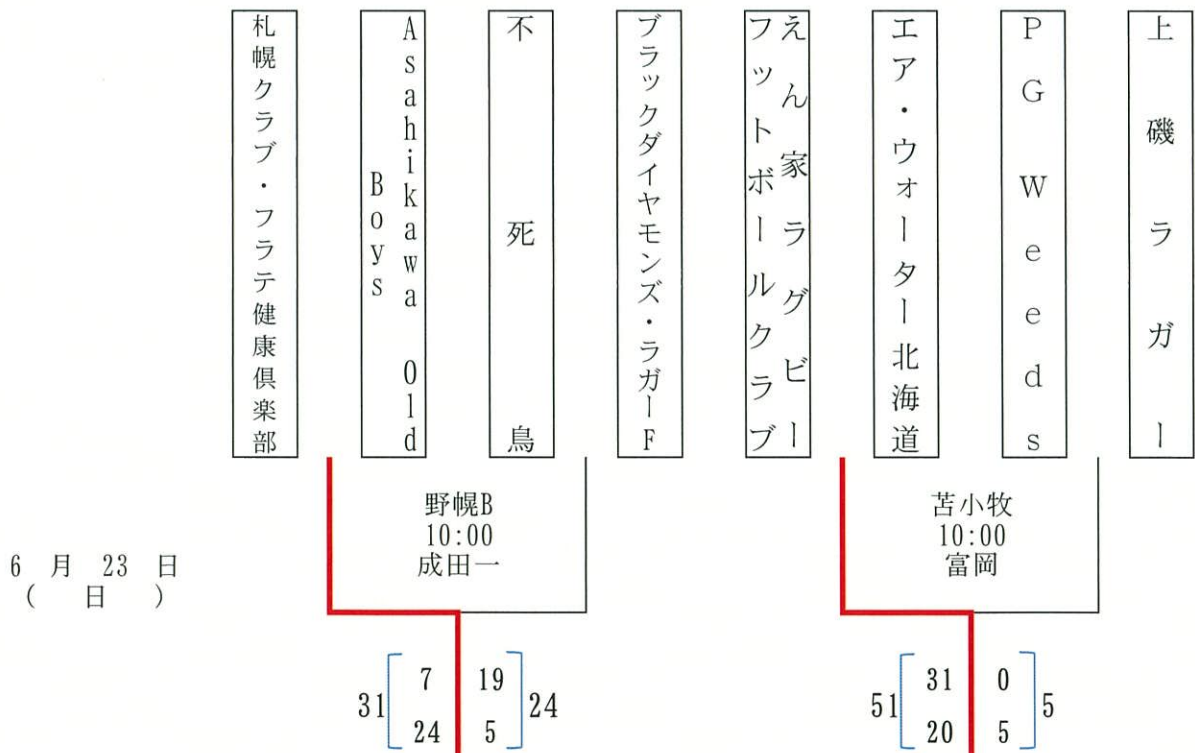

※決勝戦は、中標津ラグークラブが選手不足で選手を借りた為、オープン戦として実施

2024年度 第51回北海道選手権大会組み合わせ表 (Cブロック)

- 試合会場
- ・定山溪A
 - ・定山溪B
 - ・野幌A
 - ・野幌B
 - ・千歳
 - ・苫小牧

2024年度 第51回北海道選手権大会組み合わせ表 (Dブロック)

- ・定山溪A
- ・定山溪B
- ・野幌A
- ・野幌B
- ・千歳
- ・苫小牧

試合会場

6月23日 (日)

2024年度 第51回北海道選手権大会組み合わせ表 (Eブロック)

- 試合会場
- ・定山溪A
 - ・定山溪B
 - ・野幌A
 - ・野幌B
 - ・千歳
 - ・苫小牧

2024年度 第51回北海道選手権大会組み合わせ表 (Fブロック)

- 試合会場
- ・定山溪A
 - ・定山溪B
 - ・野幌A
 - ・野幌B
 - ・千歳
 - ・苫小牧

※決勝戦は、上磯ラガーが選手不足のため棄権