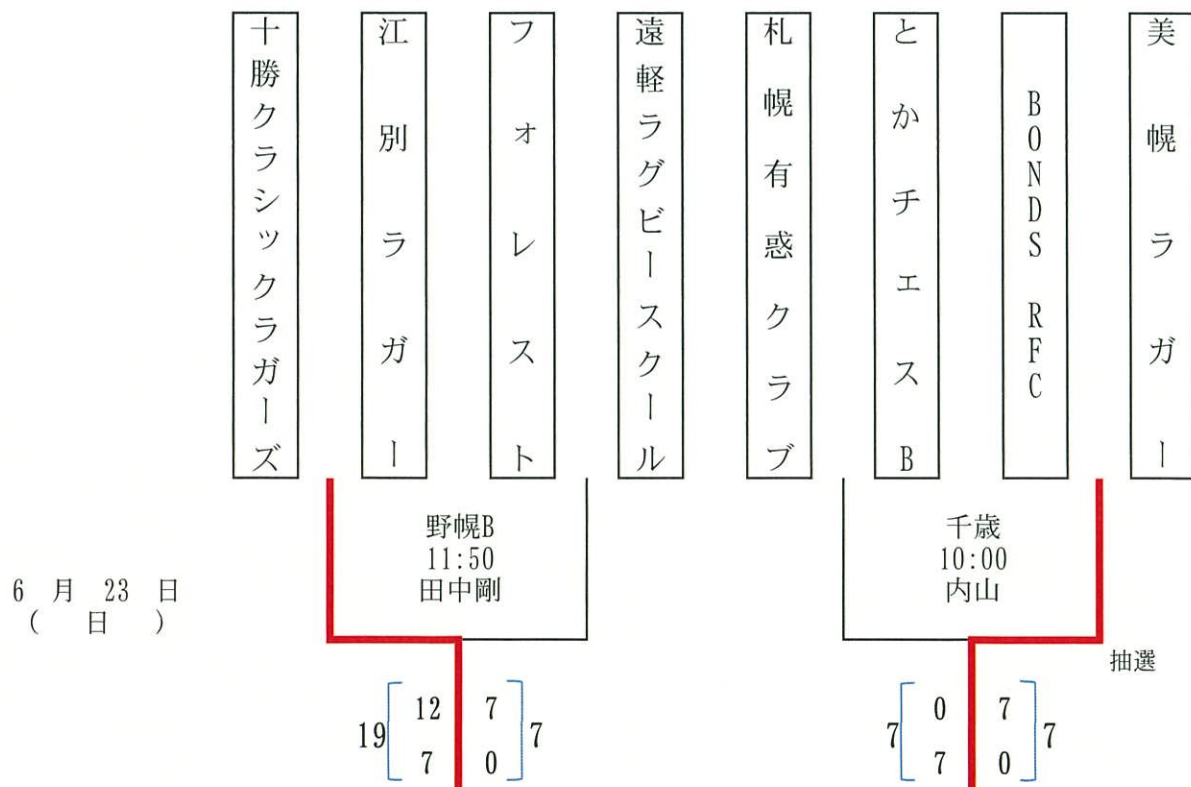

2024年度 第51回北海道選手権大会組み合わせ表 (Aブロック)

- 試合会場
- ・定山溪A
 - ・定山溪B
 - ・野幌A
 - ・野幌B
 - ・千歳
 - ・苫小牧

北海道バーリアンズブラックス

6月23日 (日)

2024年度 第51回北海道選手権大会組み合わせ表 (Bブロック)

- ・定山溪A
- ・定山溪B
- ・野幌A
- ・野幌B
- ・千歳
- ・苫小牧

試合会場

6月23日 (日)

※決勝戦は、中標津ラグークラブが選手不足で選手を借りた為、オープン戦として実施

2024年度 第51回北海道選手権大会組み合わせ表 (Cブロック)

- 試合会場
- ・定山溪A
 - ・定山溪B
 - ・野幌A
 - ・野幌B
 - ・千歳
 - ・苫小牧

2024年度 第51回北海道選手権大会組み合わせ表 (Dブロック)

- ・定山溪A
- ・定山溪B
- ・野幌A
- ・野幌B
- ・千歳
- ・苫小牧

試合会場

6月23日 (日)

2024年度 第51回北海道選手権大会組み合わせ表 (Eブロック)

- 試合会場
- ・定山溪A
 - ・定山溪B
 - ・野幌A
 - ・野幌B
 - ・千歳
 - ・苫小牧

2024年度 第51回北海道選手権大会組み合わせ表 (Fブロック)

- 試合会場
- ・定山溪A
 - ・定山溪B
 - ・野幌A
 - ・野幌B
 - ・千歳
 - ・苫小牧

※決勝戦は、上磯ラガーが選手不足のため棄権