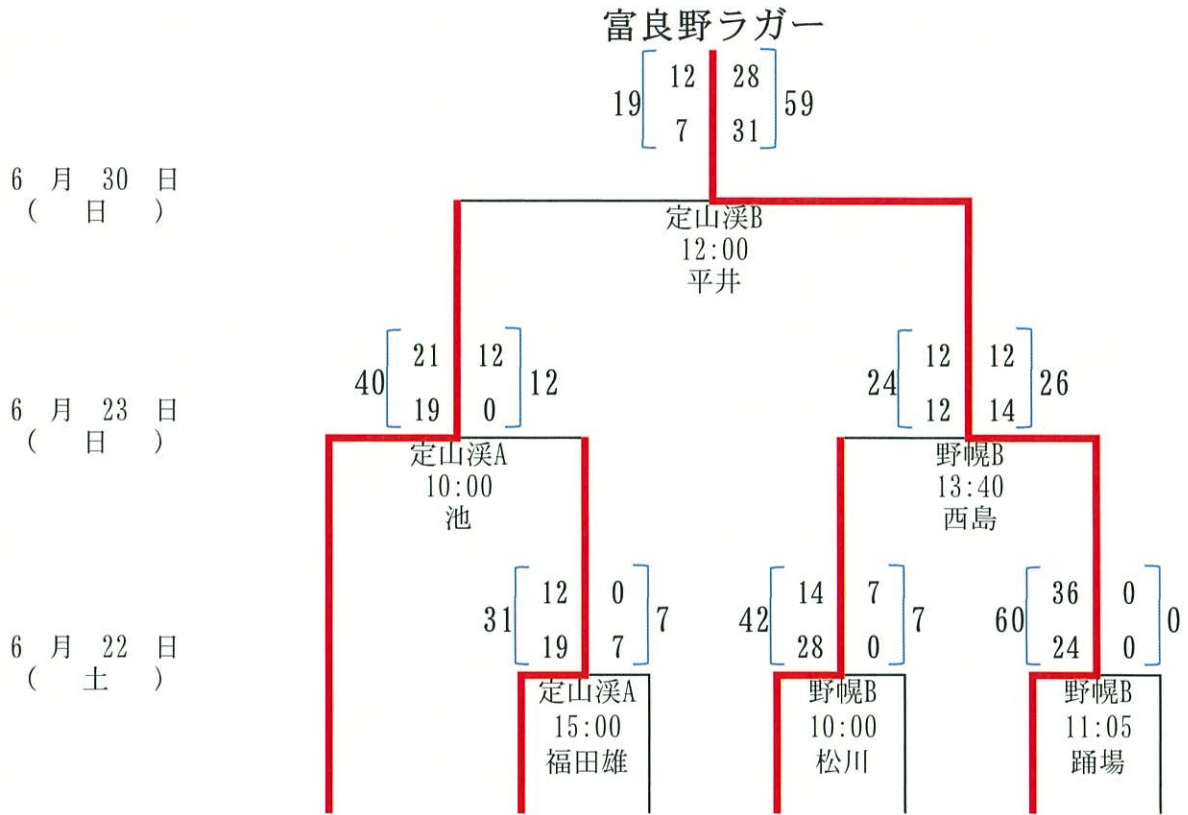

2024年度 第51回北海道選手権大会組み合わせ表 (Aブロック)

- 試合会場
- ・定山溪A
 - ・定山溪B
 - ・野幌A
 - ・野幌B
 - ・千歳
 - ・苫小牧

北海道バーリアンズブラックス

6月23日 (日)

2024年度 第51回北海道選手権大会組み合わせ表 (Bブロック)

- ・定山溪A
- ・定山溪B
- ・野幌A
- ・野幌B
- ・千歳
- ・苫小牧

試合会場

6月23日 (日)

※決勝戦は、中標津ラグークラブが選手不足で選手を借りた為、オープン戦として実施

2024年度 第51回北海道選手権大会組み合わせ表 (Cブロック)

- 試合会場
- ・定山溪A
 - ・定山溪B
 - ・野幌A
 - ・野幌B
 - ・千歳
 - ・苫小牧

2024年度 第51回北海道選手権大会組み合わせ表 (Dブロック)

- ・定山溪A
- ・定山溪B
- ・野幌A
- ・野幌B
- ・千歳
- ・苫小牧

試合会場

6月23日 (日)

2024年度 第51回北海道選手権大会組み合わせ表 (Eブロック)

- 試合会場
- ・定山溪A
 - ・定山溪B
 - ・野幌A
 - ・野幌B
 - ・千歳
 - ・苫小牧

2024年度 第51回北海道選手権大会組み合わせ表 (Fブロック)

- 試合会場
- ・定山溪A
 - ・定山溪B
 - ・野幌A
 - ・野幌B
 - ・千歳
 - ・苫小牧

※決勝戦は、上磯ラガーが選手不足のため棄権