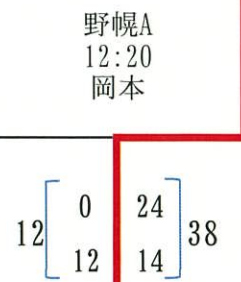

2024年度 第51回北海道選手権大会組み合わせ表 (Aブロック)

- 試合会場
- ・定山溪A
 - ・定山溪B
 - ・野幌A
 - ・野幌B
 - ・千歳
 - ・苫小牧

北海道バーリアンズブラックス

6月23日 (日)

2024年度 第51回北海道選手権大会組み合わせ表 (Bブロック)

- ・定山溪A
- ・定山溪B
- ・野幌A
- ・野幌B
- ・千歳
- ・苫小牧

試合会場

6月23日 (日)

※決勝戦は、中標津ラグークラブが選手不足で選手を借りた為、オープン戦として実施

2024年度 第51回北海道選手権大会組み合わせ表 (Cブロック)

- 試合会場
- ・定山溪A
 - ・定山溪B
 - ・野幌A
 - ・野幌B
 - ・千歳
 - ・苫小牧

2024年度 第51回北海道選手権大会組み合わせ表 (Dブロック)

- ・定山溪A
- ・定山溪B
- ・野幌A
- ・野幌B
- ・千歳
- ・苫小牧