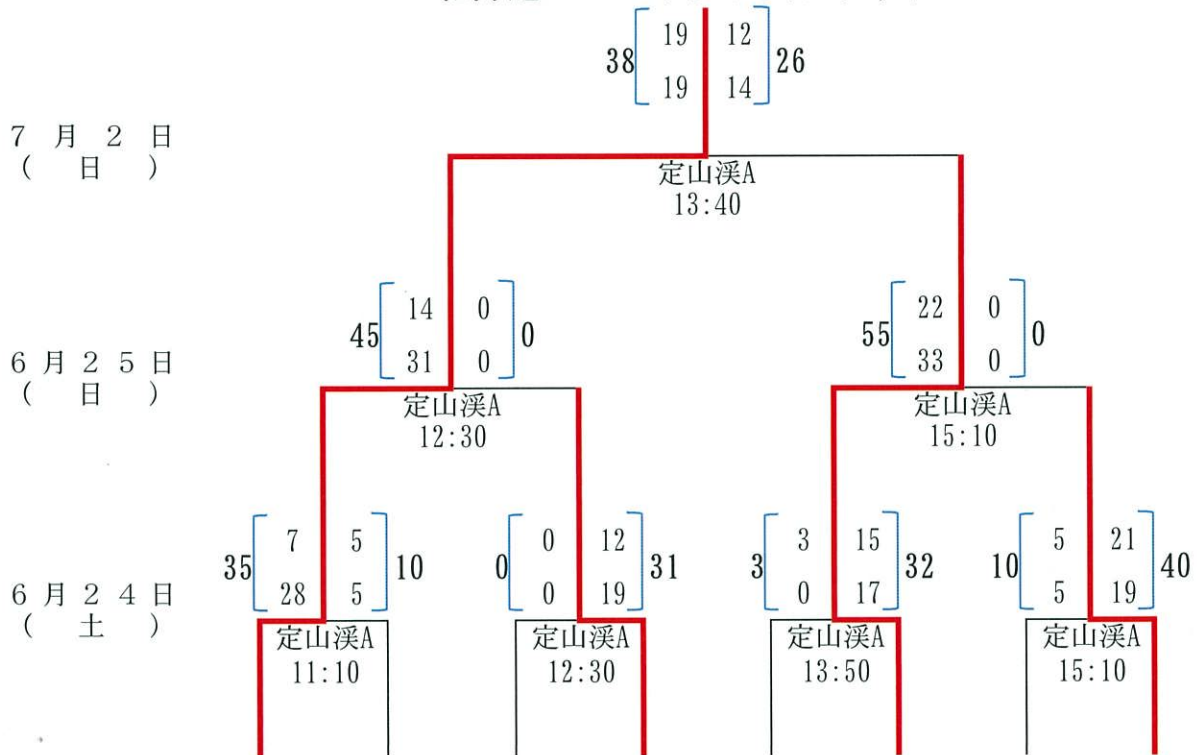

2023年度 第50回北海道選手権大会組み合わせ表 (Aブロック)

- 試合会場
- ・ 定山溪A
  - ・ 定山溪B
  - ・ 野幌
  - ・ 苫小牧緑ヶ丘

北海道バーバリアンズブラックス

- |                 |           |                 |      |               |       |       |        |
|-----------------|-----------|-----------------|------|---------------|-------|-------|--------|
| 北海道バーバリアンズブラックス | 旭川龍谷OBチーム | ROKHO TSUKIBLUE | 札幌大学 | 北海道バーバリアンズレッズ | 北海道大学 | 北菱クラブ | 星槎道都大学 |
|-----------------|-----------|-----------------|------|---------------|-------|-------|--------|