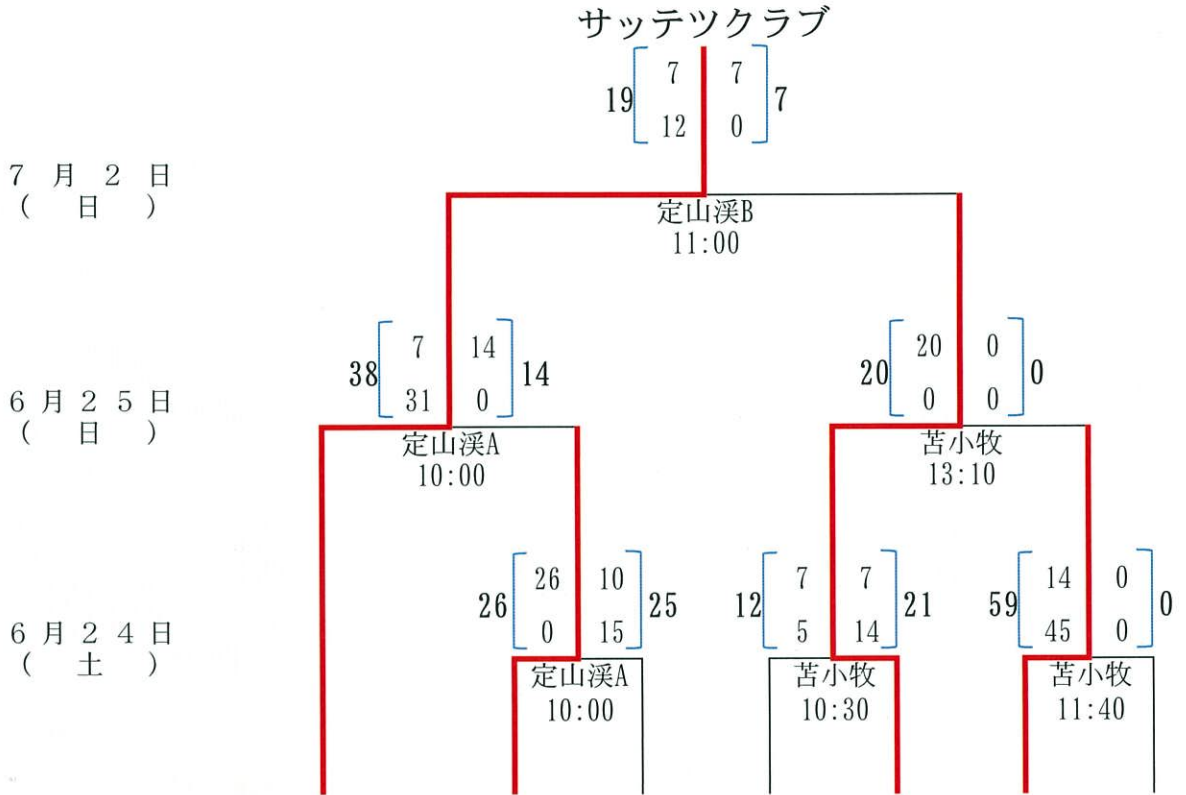

2023年度 第50回北海道選手権大会組み合わせ表 (Dブロック)

- 試合会場
- ・ 定山溪A
 - ・ 定山溪B
 - ・ 野幌
 - ・ 苫小牧緑ヶ丘

- | | | | | | | |
|---------------------------------|---|----------------------------|--|----------------------------|--|------------------|
| サ
ツ
テ
ツ
ク
ラ
ブ | 北
海
道
バ
ー
バ
リ
ア
ン
ズ
C | 富
良
野
ラ
ガ
ー | J
R
北
海
道
ラ
グ
ビ
ー
部 | 苫
小
牧
ラ
ガ
ー | 釧
路
畜
産
大
学
立
・
釧
大
教
大
学
・ | ウ
イ
ン
ズ |
|---------------------------------|---|----------------------------|--|----------------------------|--|------------------|

6月25日 (日)

JR北海道ラグビー部 (棄権)

苫小牧 12:00

※JR北海道ラグビー部 対 苫小牧ラガー (6月24日) は
オープン戦として実施