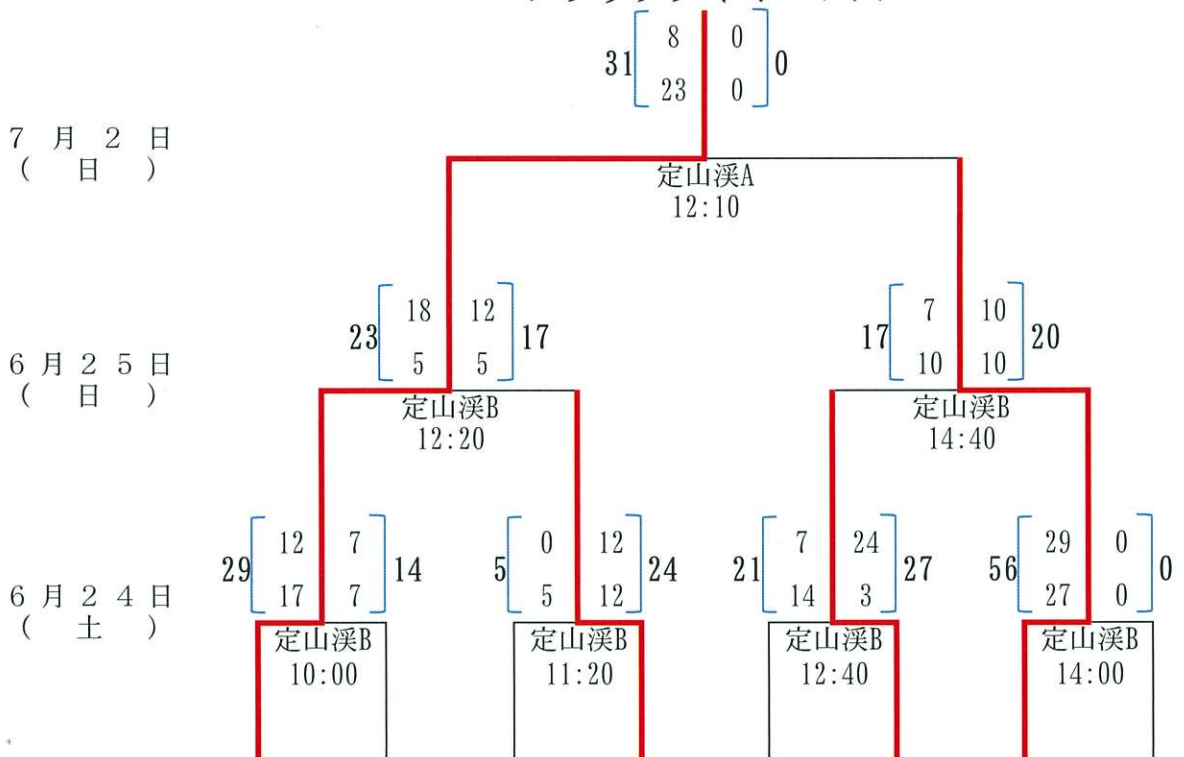

2023年度 第50回北海道選手権大会組み合わせ表 (Bブロック)

- 試合会場
- ・定山溪A
 - ・定山溪B
 - ・野幌
 - ・苫小牧緑ヶ丘

ブラックダイヤモンドズ

- | | | | | | | | |
|-------------|--------|--------|--------|--------------|---------------------------------|--------|-----------|
| ブラックダイヤモンドズ | 小樽商科大学 | 酪農学園大学 | 旭川ラグーA | 小樽レイジングウエーブス | ※札幌医科大学・旭川医科大学合同
SAMURAI RFC | とかチエスA | 才東ホーイツク大学 |
|-------------|--------|--------|--------|--------------|---------------------------------|--------|-----------|

6月25日 (日)

抽選