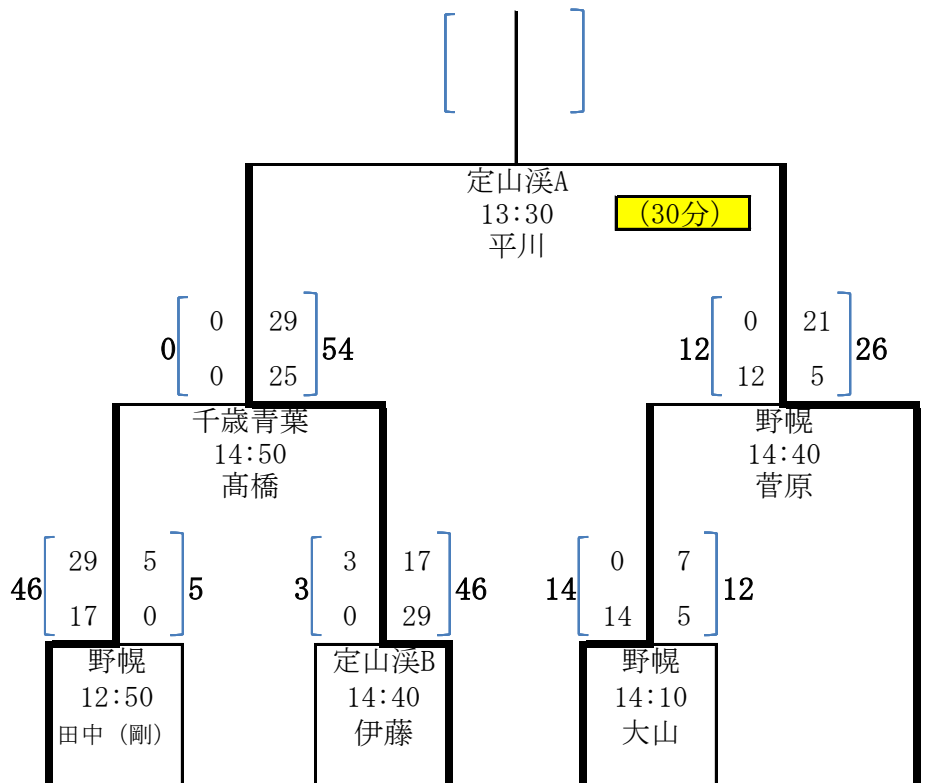

令和4年度 北海道ラグビー交流会組み合わせ表 (Bブロック30分)

試合会場

定山溪A
定山溪B
野幌
千歳青葉

7月10日
(日)

6月26日
(日)

6月25日
(土)

- J
R
北
海
道
ア
ル
ク
ト
ス
- 酪
農
学
園
大
学
- オ
東
ホ
京
農
業
大
学
- 北
菱
ク
ラ
ブ
- 旭
川
医
科
大
学
- 小
樽
レ
イ
ジ
ン
グ
ウ
エ
ー
ブ
ス
- と
か
チ
エ
ス

6月26日
(日)