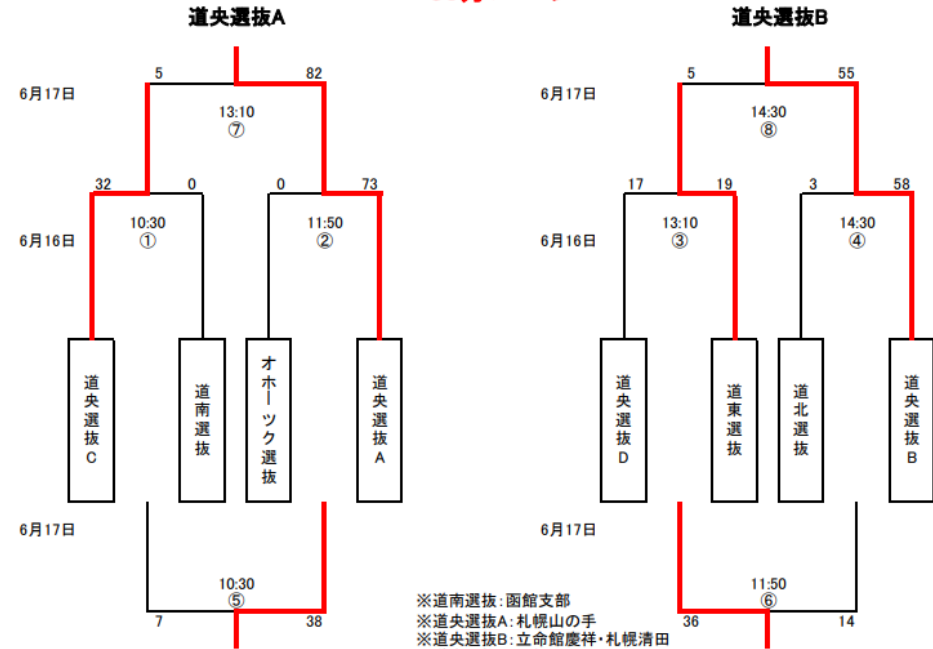

令和5年度国体道予選少年の部組み合わせ

8-ム2トーナメント戦 U17組合せ

25分ハーフ

※道央選抜A: 札幌山の手
 ※道央選抜B: 立命館慶祥
 ※道央選抜C: 札幌清田・札幌厚別
 ※道央選抜D: 札幌南・大麻・小樽支部
 ※道東選抜: 十勝・根釧支部
 ※道北選抜: 旭川・富良野
 ※オホーツク選抜: 北見支部

令和5年度国体道予選少年の部組み合わせ

8-ム2トーナメント戦 U18組合せ

30分ハーフ

※道南選抜: 函館支部
 ※道央選抜A: 札幌山の手
 ※道央選抜B: 立命館慶祥・札幌清田
 ※道央選抜C: 札幌厚別
 ※道央選抜D: 札幌南・大麻・小樽支部
 ※道東選抜: 十勝・根釧支部
 ※道北選抜: 旭川・富良野・空知支部
 ※オホーツク選抜: 北見支部