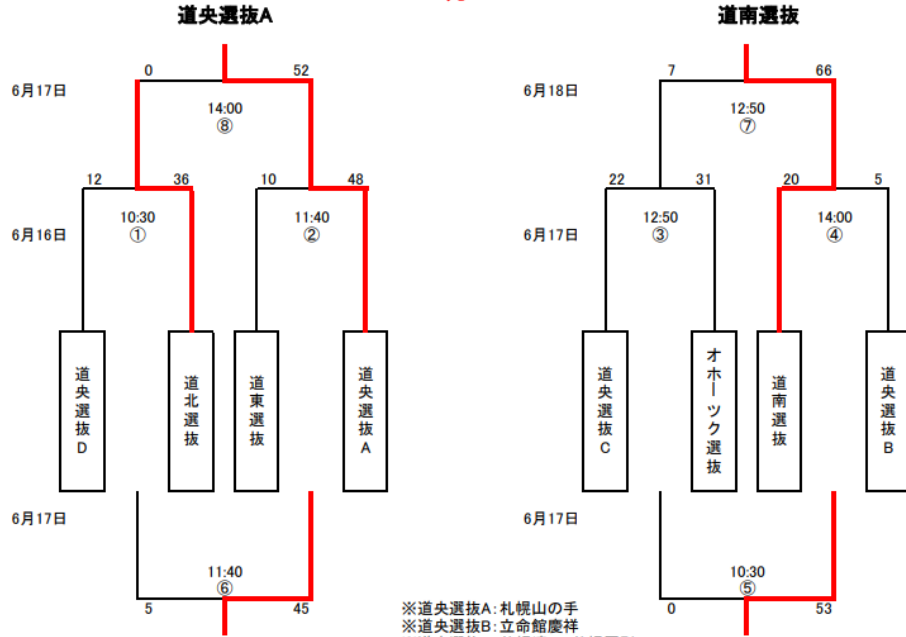

令和5年度国体道予選少年の部組み合わせ

8-ム2トーナメント戦 U17組合せ

25分ハーフ

※道央選抜A: 札幌山の手
 ※道央選抜B: 立命館慶祥
 ※道央選抜C: 札幌清田・札幌厚別
 ※道央選抜D: 札幌南・大麻・小樽支部
 ※道東選抜: 十勝・根釧支部
 ※道北選抜: 旭川・富良野
 ※オホーツク選抜: 北見支部

令和5年度国体道予選少年の部組み合わせ

8-ム2トーナメント戦 U18組合せ

30分ハーフ

※道南選抜: 函館支部
 ※道央選抜A: 札幌山の手
 ※道央選抜B: 立命館慶祥・札幌清田
 ※道央選抜C: 札幌厚別
 ※道央選抜D: 札幌南・大麻・小樽支部
 ※道東選抜: 十勝・根釧支部
 ※道北選抜: 旭川・富良野・空知支部
 ※オホーツク選抜: 北見支部