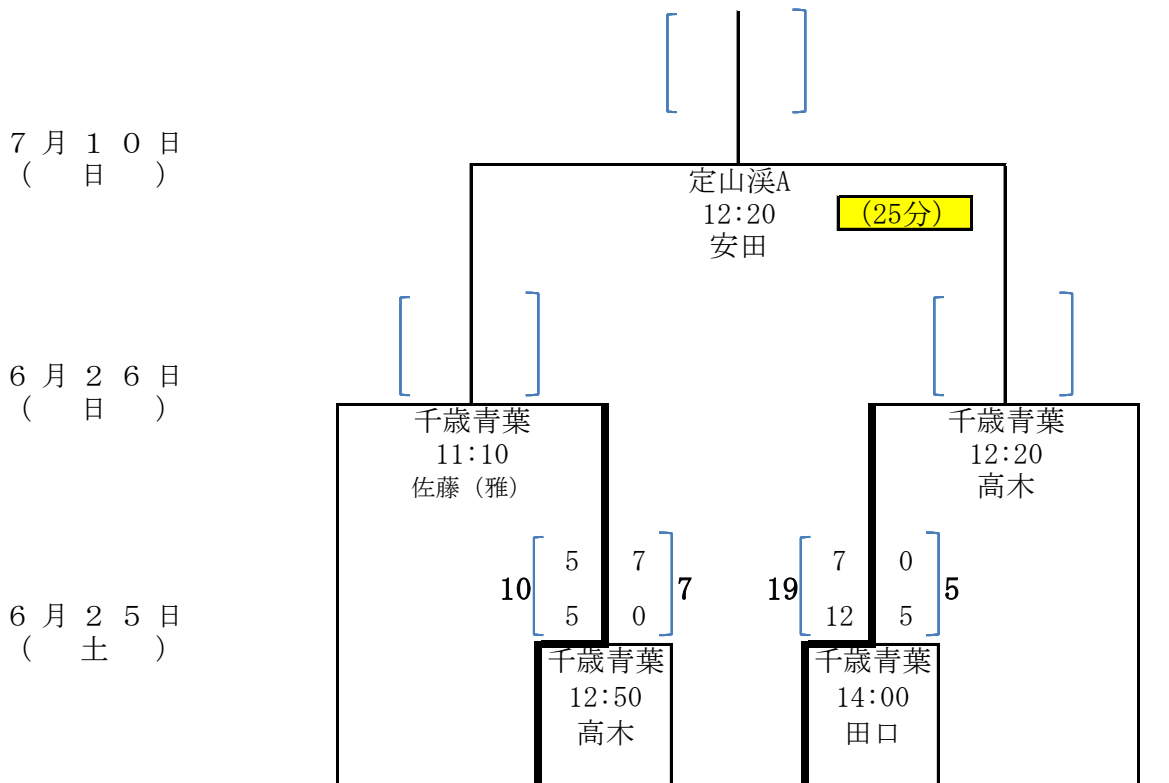

令和4年度 北海道ラグビー交流会組み合わせ表案 (Cブロック25分)

試合会場
 定山溪A
 定山溪B
 野幌
 千歳青葉

- 小樽商科大学
- 中標津ラグビークラブ
- BULLDOGS
- WINGS
- 北海道科学大学
- ブラックダイヤモンド