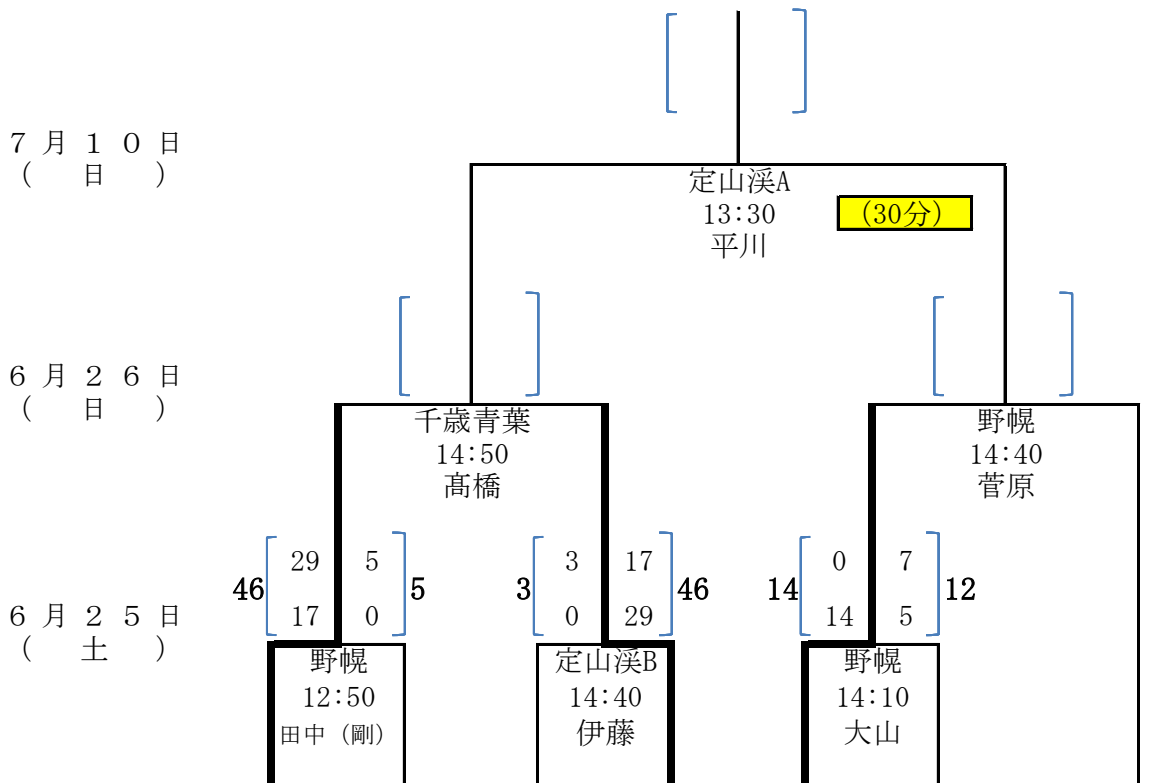

令和4年度 北海道ラグビー交流会組み合わせ表案 (Bブロック30分)

試合会場
 定山溪A
 定山溪B
 野幌
 千歳青葉

- J
R
北
海
道
- 酪
農
学
園
大
学
- オ
ホ
ト
ク
キ
ヤ
ン
パ
ス
大
学
- 北
菱
ク
ラ
ブ
- 旭
川
医
科
大
学
- 小
樽
レ
イ
ジ
ン
グ
ウ
エ
ー
ブ
ス
- と
か
チ
エ
ス