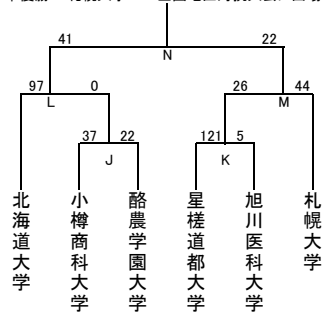

2019年度インカレA1リーグ

	北大	札大	道都大	酪農大	勝	分	負	順位
北海道大学	-	24-7	35-14	124-0	3	0	0	1位
札幌大学	7-24	-	40-33	113-7	2	1	1	2位
星槎道都大学	14-35	33-40	-	87-0	1	2	2	3位
酪農学園大学	0-124	7-113	0-87	-	0	3	3	4位

2019年度インカレA2リーグ

	樽商大	旭医大	札医大	東農大	勝	分	負	順位
小樽商科大学	-	33-19	38-28	82-12	3	0	0	1位
旭川医科大学	19-33	-	32-27	97-19	2	1	1	2位
札幌医科大学	28-38	27-32	-	28-12	1	2	2	3位
東京農業大学オホーツクキャンパス	12-84	19-97	12-28	-	0	3	3	4位

2019年度インカレ決勝トーナメント

優勝：北海道大学 全国大学選手権予選に出場
 準優勝：札幌大学 全国地区対抗大会に出場

2019年度インカレBトーナメント

B敗者戦

帯広畜産大学	14	vs	12	東海大学札幌
帯広畜産大学	5	vs	39	北海道科学大学
東海大学札幌	12	vs	25	北海道科学大学

A2, B入替戦

京農業大学オホーツクキャンパス	22	vs	19	北海道教育大学旭川校
札幌医科大学	71	vs	21	北星学園大学・札幌学院大学・札幌スポーツ&メディカル専門学校