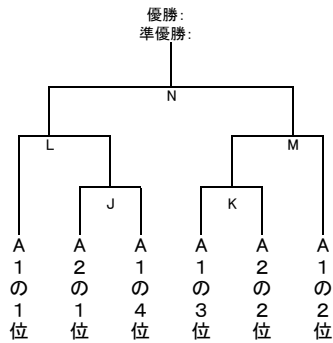

2019年度インカレA1リーグ

	北大	札大	道都大	酪農大	勝	分	負	順位
北海道大学								
札幌大学								
星槎道都大学								
酪農学園大学								

2019年度インカレA2リーグ

	樽商大	旭医大	札医大	東農大	勝	分	負	順位
小樽商科大学								
旭川医科大学								
札幌医科大学								
東京農業大学オホーツクキャンパス								

2019年度インカレ決勝トーナメント