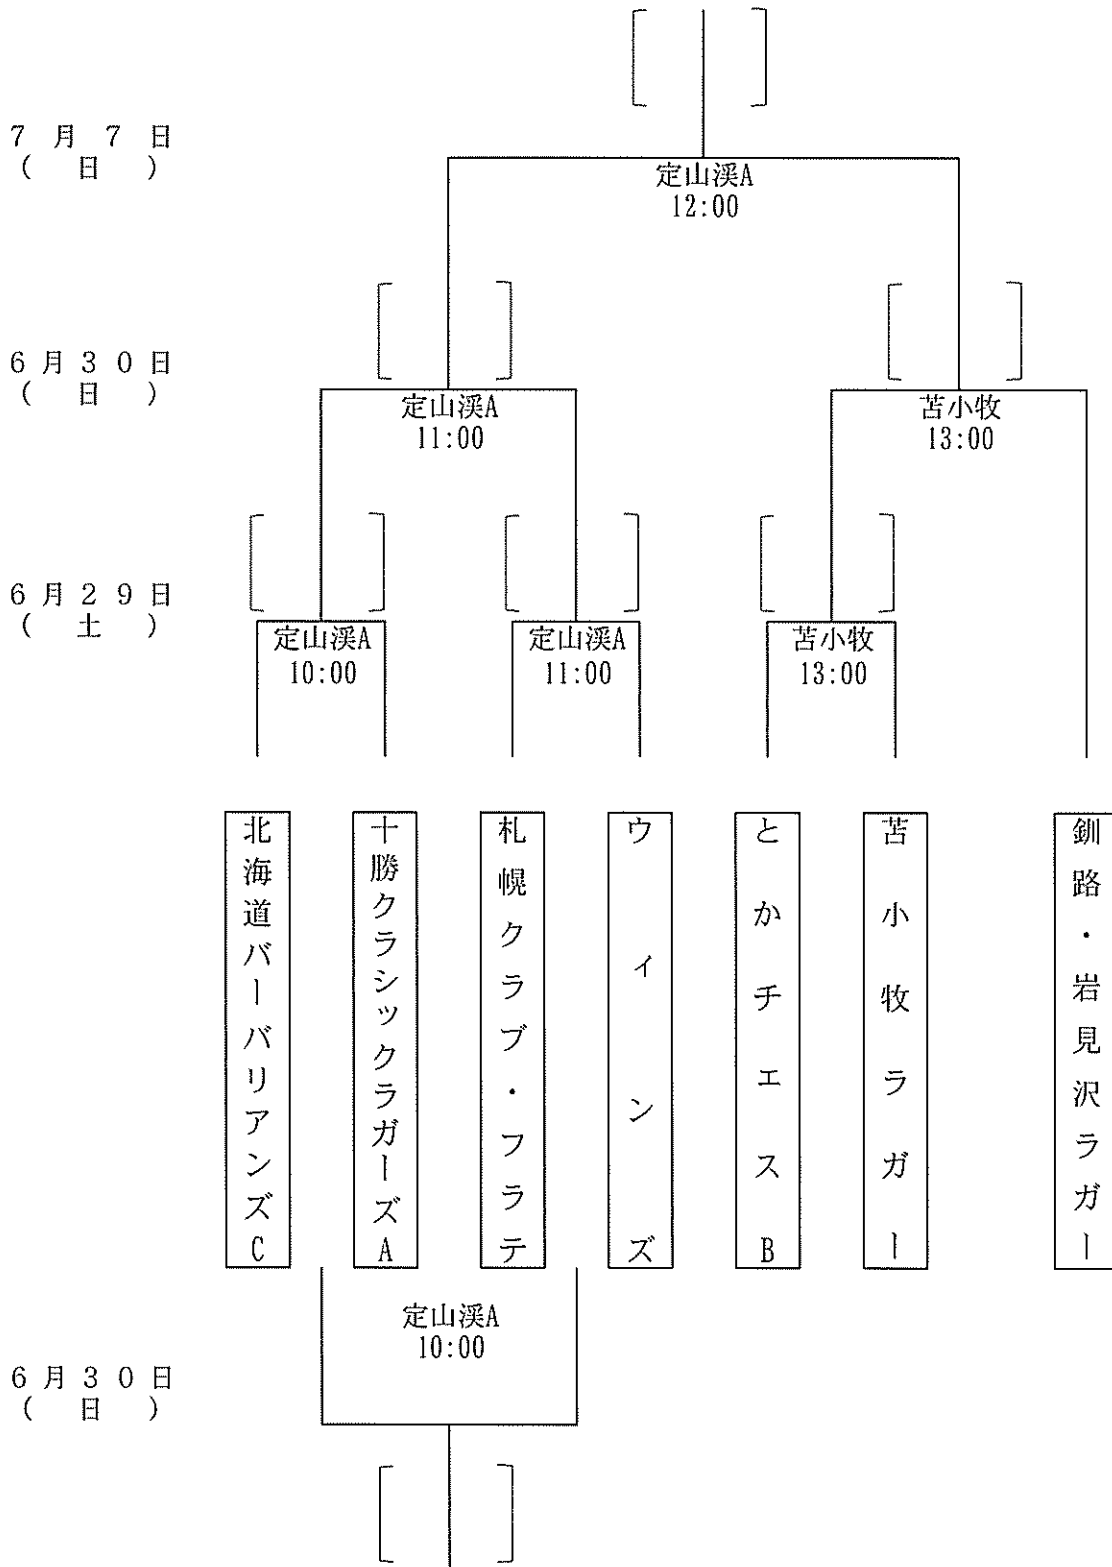

2019年度 第49回北海道選手権大会組み合わせ表 (Aブロック)

- 試合会場
- ・ 定山溪A
 - ・ 定山溪B
 - ・ 野幌A
 - ・ 野幌B
 - ・ 千歳青葉
 - ・ 苫小牧緑ヶ丘

2019年度 第49回北海道選手権大会組み合わせ表 (Bブロック)

- 試合会場
- ・定山溪A
 - ・定山溪B
 - ・野幌A
 - ・野幌B
 - ・千歳青葉
 - ・苫小牧緑ヶ丘

7月7日
(日)

定山溪B
13:20

野幌B
14:00

6月30日
(日)

野幌B
14:00

2019年度 第49回北海道選手権大会組み合わせ表 (Eブロック)

- 試合会場
- ・定山溪A
 - ・定山溪B
 - ・野幌A
 - ・野幌B
 - ・千歳青葉
 - ・苫小牧緑ヶ丘

2019年度 第49回北海道選手権大会組み合わせ表 (Fブロック)

- 試合会場
- ・ 定山溪 A
 - ・ 定山溪 B
 - ・ 野幌 A
 - ・ 野幌 B
 - ・ 千歳青葉
 - ・ 苫小牧緑ヶ丘