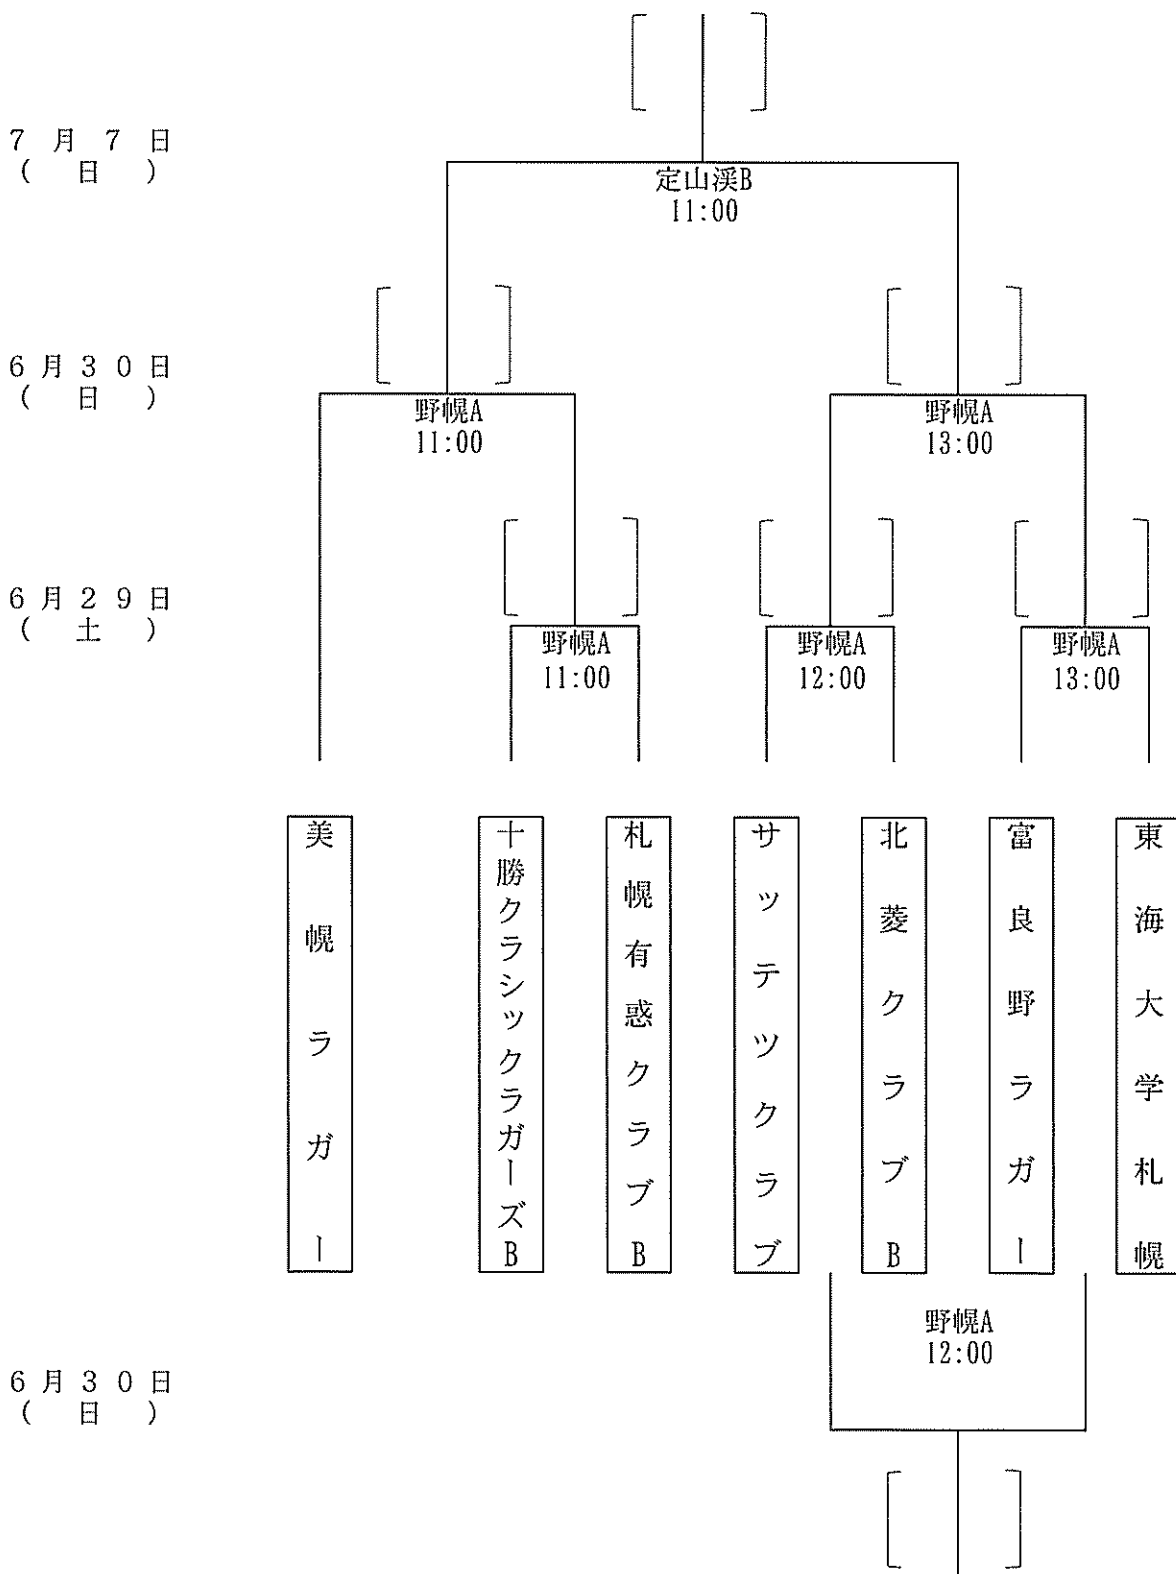

2019年度 第49回北海道選手権大会組み合わせ表 (Aブロック)

- 試合会場
- ・ 定山溪A
 - ・ 定山溪B
 - ・ 野幌A
 - ・ 野幌B
 - ・ 千歳青葉
 - ・ 苫小牧緑ヶ丘

2019年度 第49回北海道選手権大会組み合わせ表 (Bブロック)

- 試合会場
- ・定山溪A
 - ・定山溪B
 - ・野幌A
 - ・野幌B
 - ・千歳青葉
 - ・苫小牧緑ヶ丘

7月7日
(日)

定山溪B
13:20

野幌B
14:00

6月30日
(日)

野幌B
14:00

2019年度 第49回北海道選手権大会組み合わせ表 (Eブロック)

- 試合会場
- ・定山溪A
 - ・定山溪B
 - ・野幌A
 - ・野幌B
 - ・千歳青葉
 - ・苫小牧緑ヶ丘

2019年度 第49回北海道選手権大会組み合わせ表 (Fブロック)

- 試合会場
- ・ 定山溪 A
 - ・ 定山溪 B
 - ・ 野幌 A
 - ・ 野幌 B
 - ・ 千歳青葉
 - ・ 苫小牧緑ヶ丘