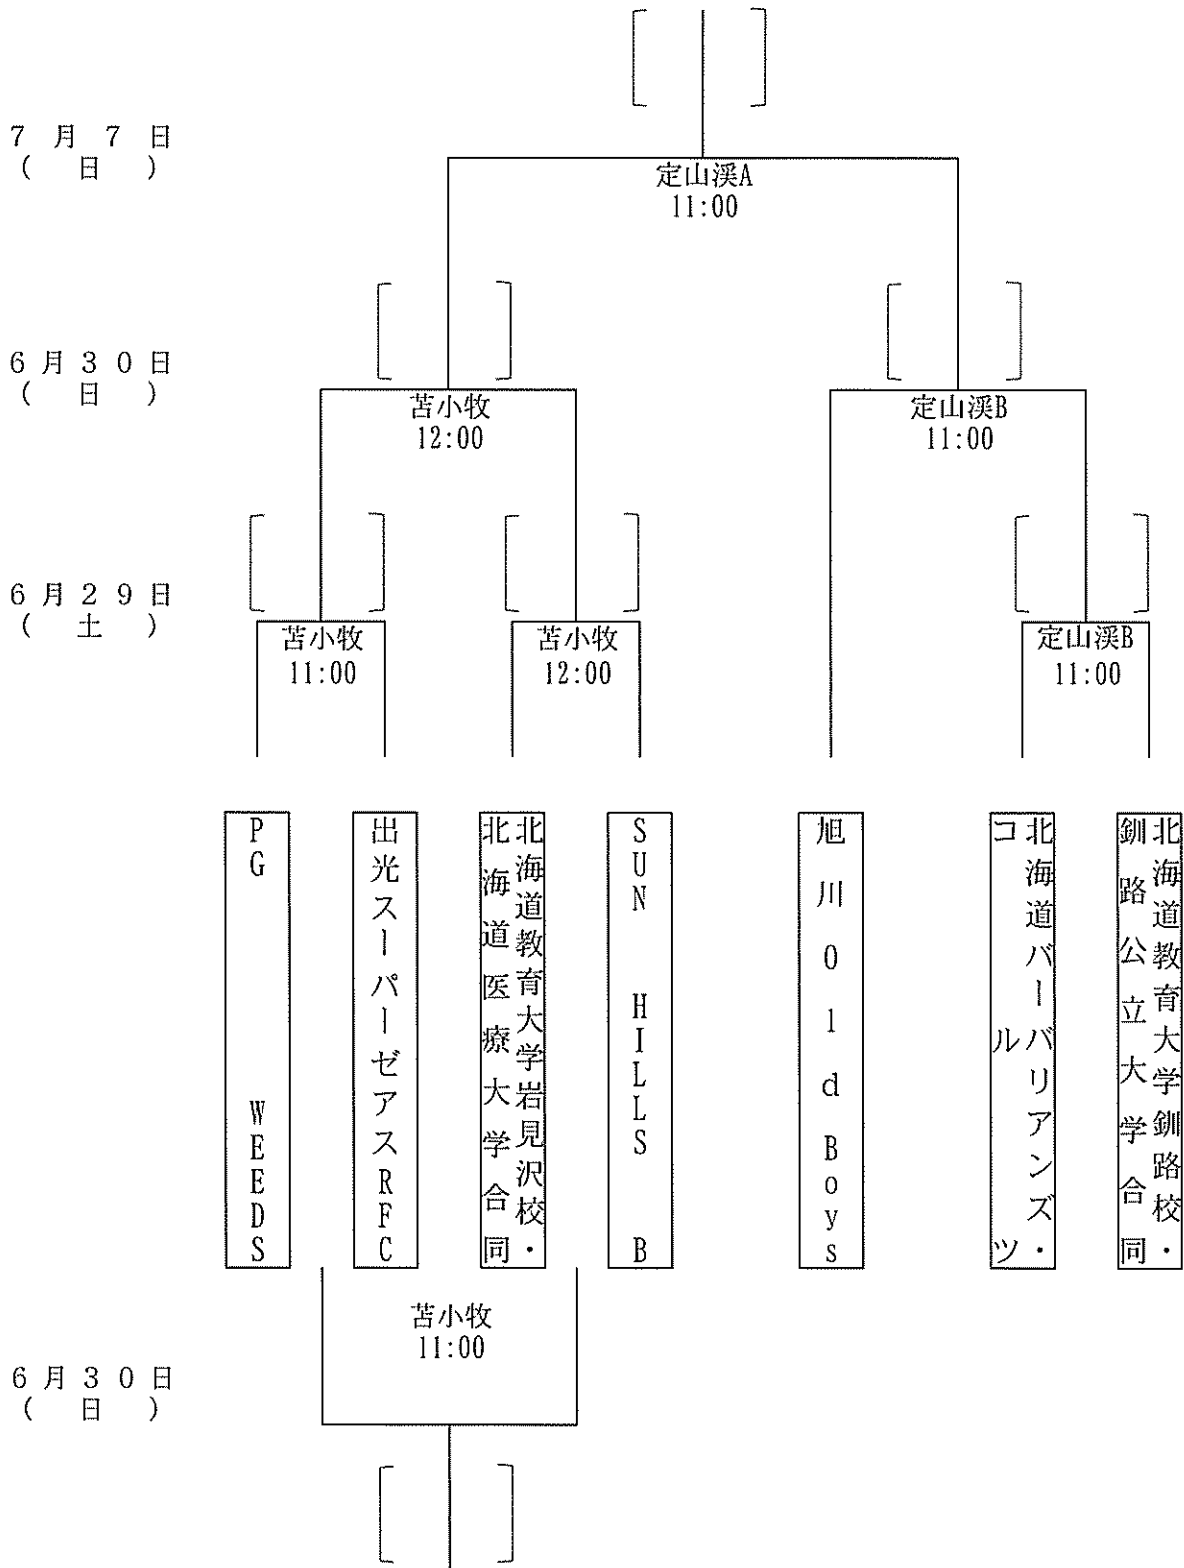

2019年度 第49回北海道選手権大会組み合わせ表 (Aブロック)

- 試合会場
- ・ 定山溪A
 - ・ 定山溪B
 - ・ 野幌A
 - ・ 野幌B
 - ・ 千歳青葉
 - ・ 苫小牧緑ヶ丘

2019年度 第49回北海道選手権大会組み合わせ表 (Bブロック)

- 試合会場
- ・定山溪A
 - ・定山溪B
 - ・野幌A
 - ・野幌B
 - ・千歳青葉
 - ・苫小牧緑ヶ丘

7月7日
(日)

定山溪B
13:20

野幌B
14:00

6月30日
(日)

野幌B
14:00

2019年度 第49回北海道選手権大会組み合わせ表 (Eブロック)

- 試合会場
- ・定山溪A
 - ・定山溪B
 - ・野幌A
 - ・野幌B
 - ・千歳青葉
 - ・苫小牧緑ヶ丘

2019年度 第49回北海道選手権大会組み合わせ表 (Fブロック)

- 試合会場
- ・ 定山溪 A
 - ・ 定山溪 B
 - ・ 野幌 A
 - ・ 野幌 B
 - ・ 千歳青葉
 - ・ 苫小牧緑ヶ丘

2019年度 第49回北海道選手権大会組み合わせ表 (Gブロック)

- 試合会場
- ・定山溪A
 - ・定山溪B
 - ・野幌A
 - ・野幌B
 - ・千歳青葉
 - ・苫小牧緑ヶ丘

2019年度 第49回北海道選手権大会組み合わせ表 (Hブロック)

- 試合会場
- ・定山溪A
 - ・定山溪B
 - ・野幌A
 - ・野幌B
 - ・千歳青葉
 - ・苫小牧緑ヶ丘