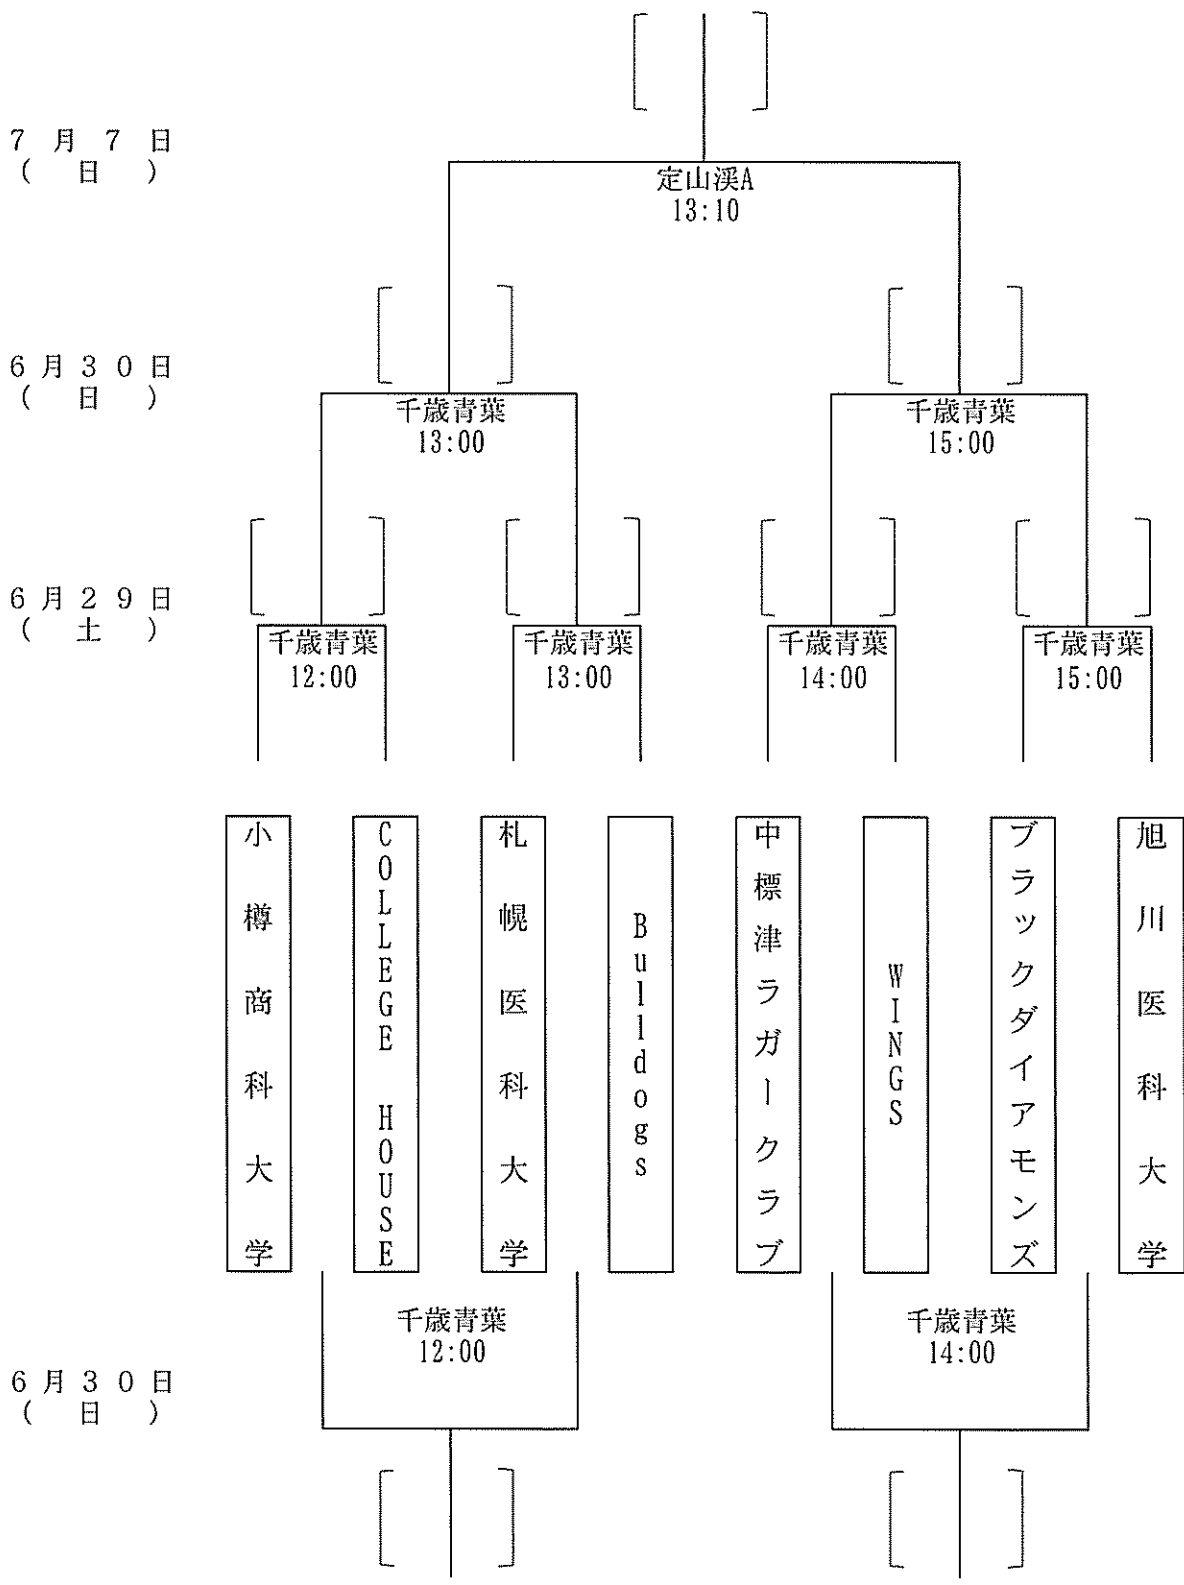

2019年度 第49回北海道選手権大会組み合わせ表 (Cブロック)

1. 試合会場
2. ・ 定山溪A
   - ・ 定山溪B
   - ・ 野幌A
   - ・ 野幌B
   - ・ 千歳青葉
   - ・ 苫小牧緑ヶ丘