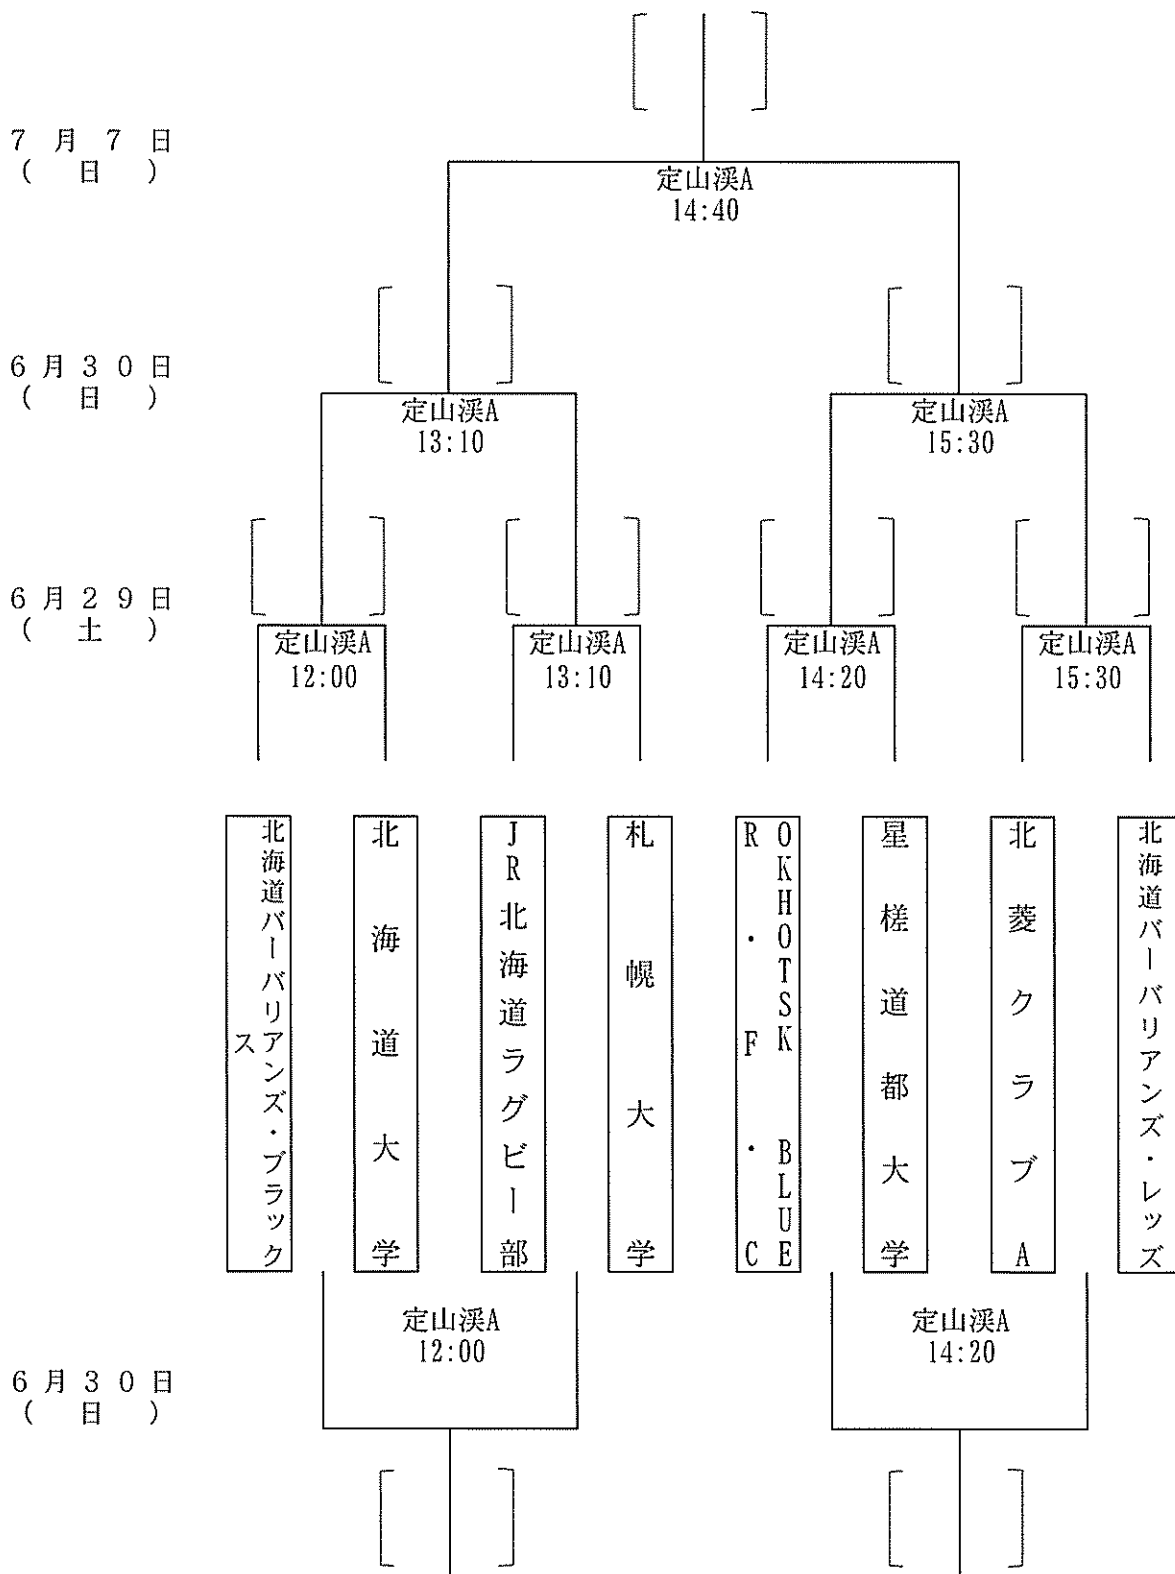

2019年度 第49回北海道選手権大会組み合わせ表 (Aブロック)

- 試合会場
- ・ 定山溪A
 - ・ 定山溪B
 - ・ 野幌A
 - ・ 野幌B
 - ・ 千歳青葉
 - ・ 苫小牧緑ヶ丘

2019年度 第49回北海道選手権大会組み合わせ表 (Bブロック)

- 試合会場
- ・定山溪A
 - ・定山溪B
 - ・野幌A
 - ・野幌B
 - ・千歳青葉
 - ・苫小牧緑ヶ丘

7月7日
(日)

定山溪B
13:20