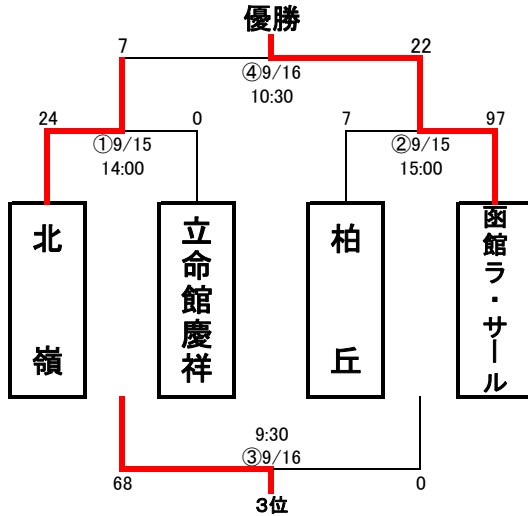

第37回 北海道ラグビーフットボール中学校大会

札幌月寒ラグビー場

第37回 北海道ラグビーフットボール中学校大会 (II部)

7人制 (7分ハーフ)

札幌月寒ラグビー場

	清田・屯田中央	函館ラ・サールB	立命館B・北嶺B	順位
清田・屯田中央		②16日11:30 22 ○ 17	①15日16:00 24 × 28	2
函館ラ・サールB	②16日11:30 17 × 22		③16日12:00 7 × 17	3
立命館B・北嶺B	①15日16:00 28 ○ 24	③16日12:00 17 ○ 7		1

大会記録

①準決勝第1試合

9月15日 14:00 KO 月寒G

北嶺		対	立命館慶祥	
後半	前半	ハーフ	前半	後半
2	2	T		
1	1	G		
		PG		
		DG		
12	12	計	0	0
24		合計	0	
4	3	反則	3	
7			3	

②準決勝第2試合

9月15日 15:00 KO 月寒G

柏丘		対	函館ラ・サール	
後半	前半	ハーフ	前半	後半
1		T	7	8
1		G	7	4
		PG		
		DG		
7	0	計	49	48
7		合計	97	
1	3	反則	1	
4			1	

③三位決定戦

9月16日 9:30 KO 月寒G

立命館慶祥		対	柏丘	
後半	前半	ハーフ	前半	後半
4	6	T		
4	5	G		
		PG		
		DG		
28	40	計	0	0
68		合計	0	
4	1	反則	1	1
5			2	

④決勝戦

9月16日 10:30 KO 月寒G

北嶺		対	函館ラ・サール	
後半	前半	ハーフ	前半	後半
	1	T	2	2
	1	G		1
		PG		
		DG		
0	7	計	10	12
7		合計	22	
2	3	反則	1	2
5			3	

大会記録

①II部第1試合

9月16日 11:30 KO 月寒G

清田・屯田中央		対	立命館B・北嶺B	
後半	前半	ハーフ	前半	後半
1	3	T	2	2
	2	G	2	2
		PG		
		DG		
5	19	計	14	14
24		合計	28	
1		反則		2
1				2

②II部第2試合

9月16日 11:30 KO 月寒G

清田・屯田中央		対	函館ラ・サールB	
後半	前半	ハーフ	前半	後半
1	3	T	1	2
	1	G		1
		PG		
		DG		
5	17	計	5	12
22		合計	17	
		反則	2	
			2	