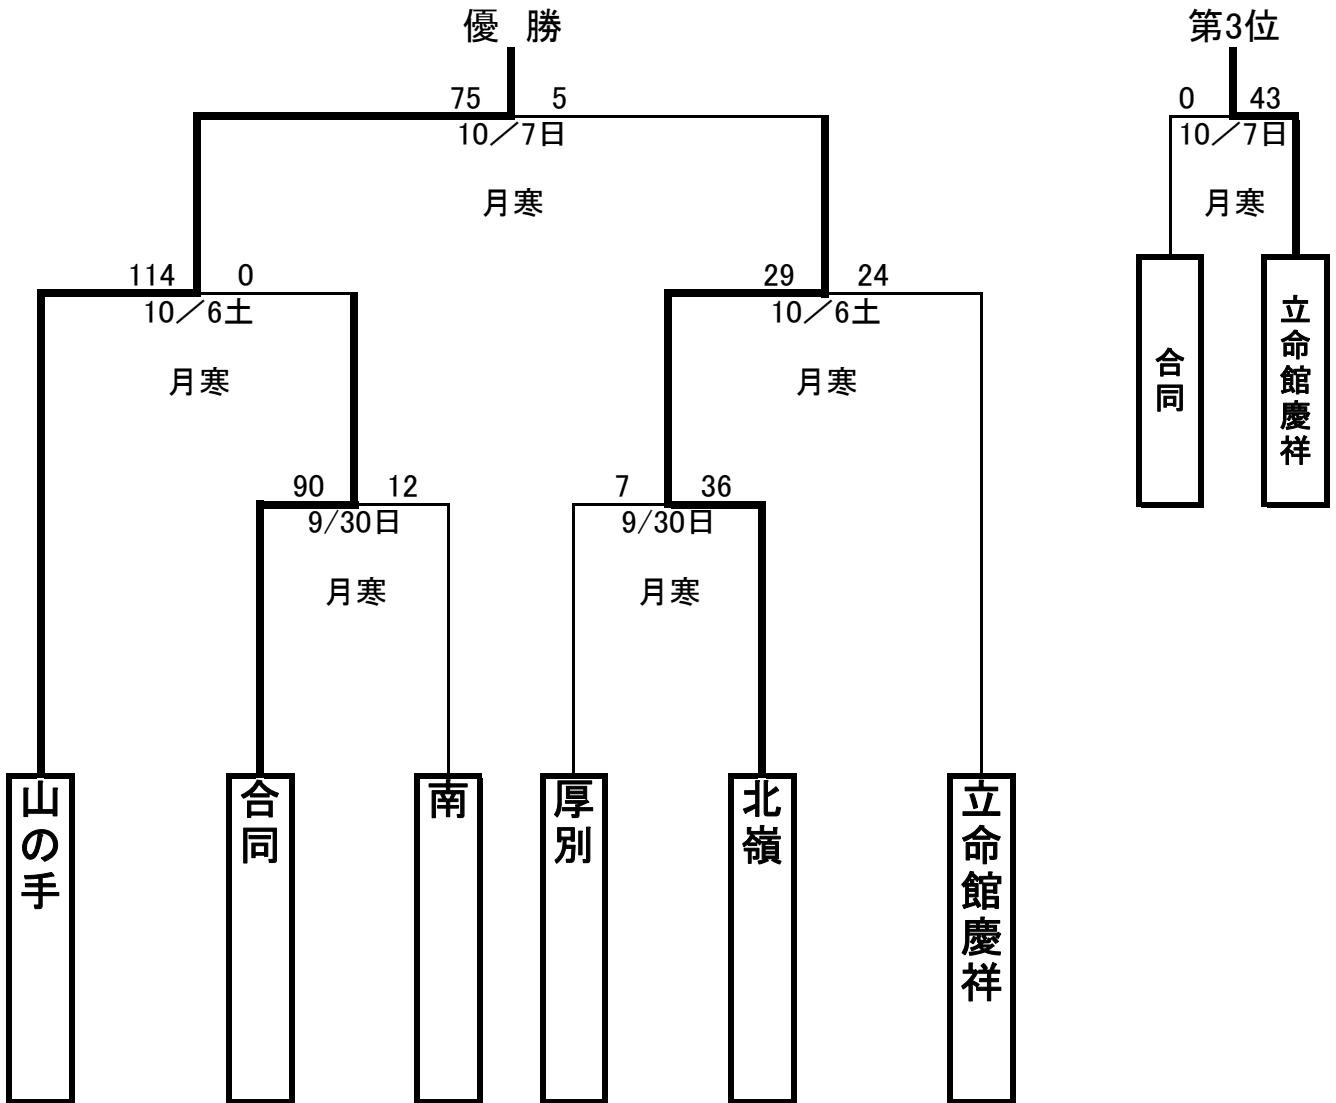

組み合わせ

平成30年度 第43回札幌地区高等学校ラグビーフットボール新人大会

1回戦第1試合				
9月30日		12:30 KO		
合同		対	札幌南	
前半	後半	ハーフ	前半	後半
10	4	T	0	2
7	3	G	0	1
0	0	PG	0	0
0	0	DG	0	0
64	26	計	0	12
90		合計	12	
3	2	反則	3	0
5			3	

1回戦第2試合				
9月30日		13:50 KO		
札幌厚別		対	北嶺	
前半	後半	ハーフ	前半	後半
0	1	T	2	4
0	1	G	0	0
0	0	PG	1	1
0	0	DG	0	0
0	7	計	13	23
7		合計	36	
3	3	反則	4	4
6			8	

準決勝第1試合				
10月6日		13:00 KO		
山の手		対	合同	
前半	後半	ハーフ	前半	後半
10	8	T	0	0
9	3	G	0	0
0	0	PG	0	0
0	0	DG	0	0
68	46	計	0	0
114		合計	0	
0	2	反則	0	1
2			1	

準決勝第2試合				
10月6日		14:20 KO		
北嶺		対	立命館慶祥	
前半	後半	ハーフ	前半	後半
2	3	T	3	1
0	2	G	1	1
0	0	PG	0	0
0	0	DG	0	0
10	19	計	17	7
29		合計	24	
2	1	反則	2	4
3			6	

3位決定戦				
10月7日		10:30 KO		
合同		対	立命館慶祥	
前半	後半	ハーフ	前半	後半
0	0	T	3	4
0	0	G	2	2
0	0	PG	0	0
0	0	DG	0	0
0	0	計	19	24
0		合計	43	
2	2	反則	1	3
4			4	

決勝戦				
10月7日		11:40 KO		
山の手		対	北嶺	
前半	後半	ハーフ	前半	後半
8	5	T	0	1
4	1	G	0	0
0	0	PG	0	0
0	0	DG	0	0
48	27	計	0	5
75		合計	5	
0	5	反則	2	2
5			4	