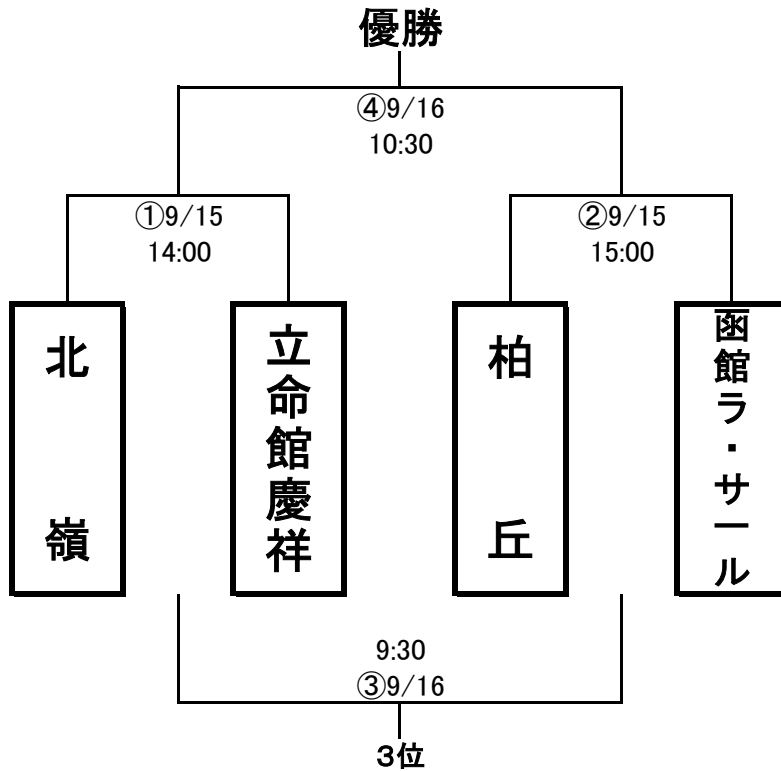

第37回 北海道ラグビーフットボール中学校大会

札幌月寒ラグビー場(9/8)

第37回 北海道ラグビーフットボール中学校大会 (Ⅱ部)

7人制 (7分ハーフ)

札幌月寒ラグビー場

	清田・屯田中央	函館ラ・サールB	立命館B・北嶺B	順位
清田・屯田中央		②16日 11:30	①15日 16:00	
函館ラ・サールB	②16日 11:30		③16日 12:00	
立命館B・北嶺B	①15日 16:00	③16日 12:00		