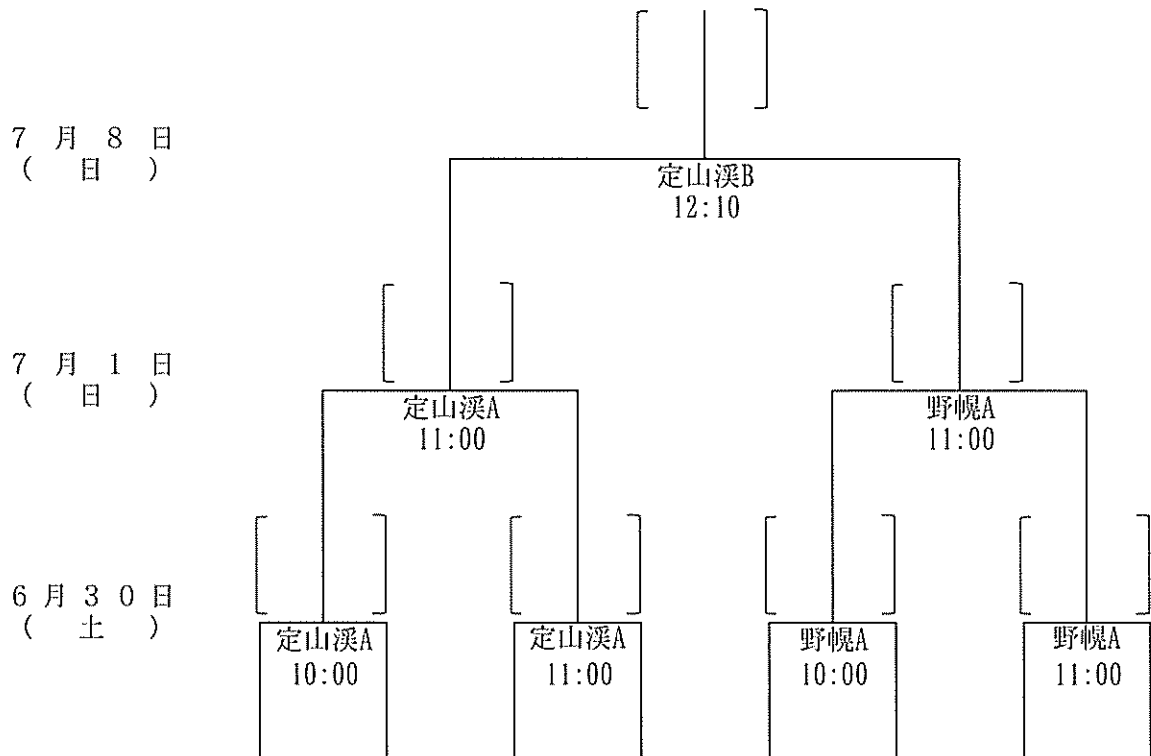

平成30年度 第48回北海道選手権大会組み合わせ表 (Aブロック)

試合会場
 定山溪A
 定山溪B
 野幌A
 野幌B
 千歳青葉
 苫小牧

平成30年度 第48回北海道選手権大会組み合わせ表 (Bブロック)

試合会場
 定山溪A
 定山溪B
 野幌A
 野幌B
 千歳青葉
 苫小牧

平成30年度 第48回北海道選手権大会組み合わせ表 (Dブロック)

試合会場
 定山溪A
 定山溪B
 野幌A
 野幌B
 千歳青葉
 苫小牧

平成30年度 第48回北海道選手権大会組み合わせ表 (Eブロック)

試合会場
 定山溪A
 定山溪B
 野幌A
 野幌B
 千歳青葉
 苫小牧

平成30年度 第48回北海道選手権大会組み合わせ表 (Fブロック)

試合会場
 定山溪A
 定山溪B
 野幌A
 野幌B
 千歳青葉
 苫小牧

平成30年度 第48回北海道選手権大会組み合わせ表 (Gブロック)

試合会場
 定山溪A
 定山溪B
 野幌A
 野幌B
 千歳青葉
 苫小牧

平成30年度 第48回北海道選手権大会組み合わせ表 (Hブロック)

試合会場
 定山溪A
 定山溪B
 野幌A
 野幌B
 千歳青葉
 苫小牧