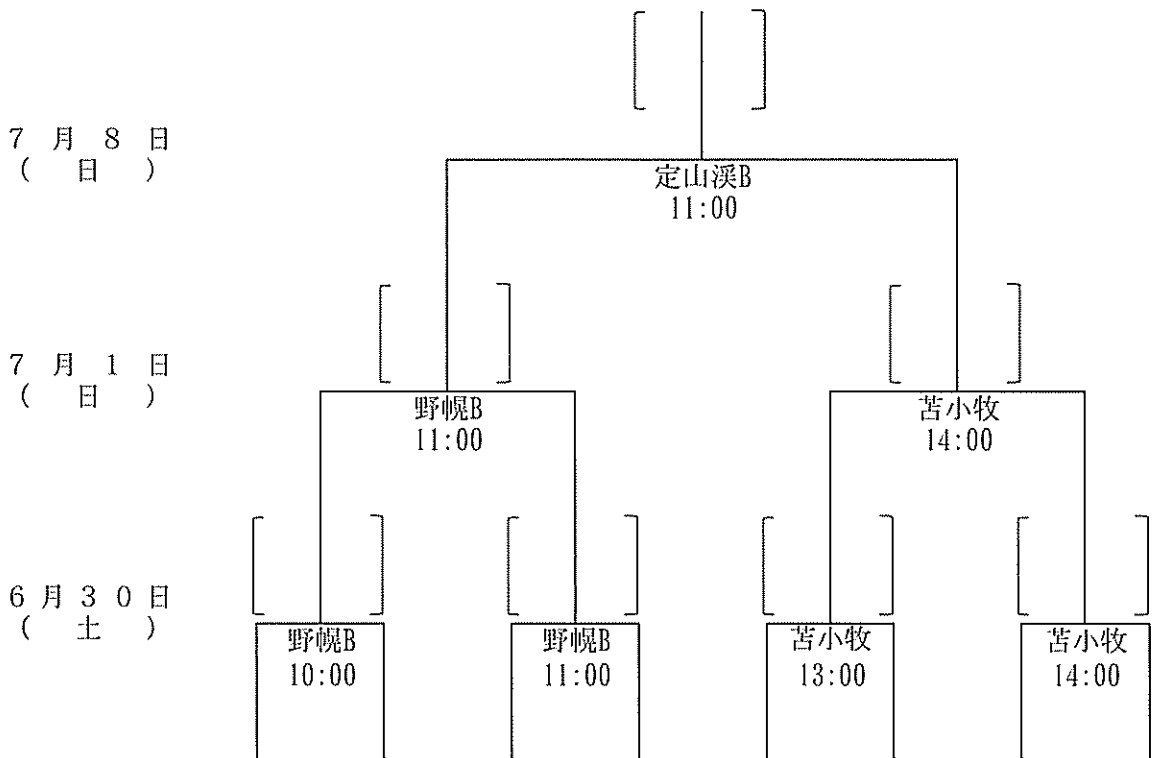

平成30年度 第48回北海道選手権大会組み合わせ表 (Aブロック)

試合会場
 定山溪A
 定山溪B
 野幌A
 野幌B
 千歳青葉
 苫小牧

平成30年度 第48回北海道選手権大会組み合わせ表 (Bブロック)

試合会場
 定山溪A
 定山溪B
 野幌A
 野幌B
 千歳青葉
 苫小牧

平成30年度 第48回北海道選手権大会組み合わせ表 (Dブロック)

試合会場
 定山溪A
 定山溪B
 野幌A
 野幌B
 千歳青葉
 苫小牧

平成30年度 第48回北海道選手権大会組み合わせ表 (Eブロック)

試合会場
 定山溪A
 定山溪B
 野幌A
 野幌B
 千歳青葉
 苫小牧

平成30年度 第48回北海道選手権大会組み合わせ表 (Fブロック)

試合会場
 定山溪A
 定山溪B
 野幌A
 野幌B
 千歳青葉
 苫小牧

平成30年度 第48回北海道選手権大会組み合わせ表 (Gブロック)

試合会場
 定山溪A
 定山溪B
 野幌A
 野幌B
 千歳青葉
 苫小牧

平成30年度 第48回北海道選手権大会組み合わせ表 (Hブロック)

試合会場
 定山溪A
 定山溪B
 野幌A
 野幌B
 千歳青葉
 苫小牧