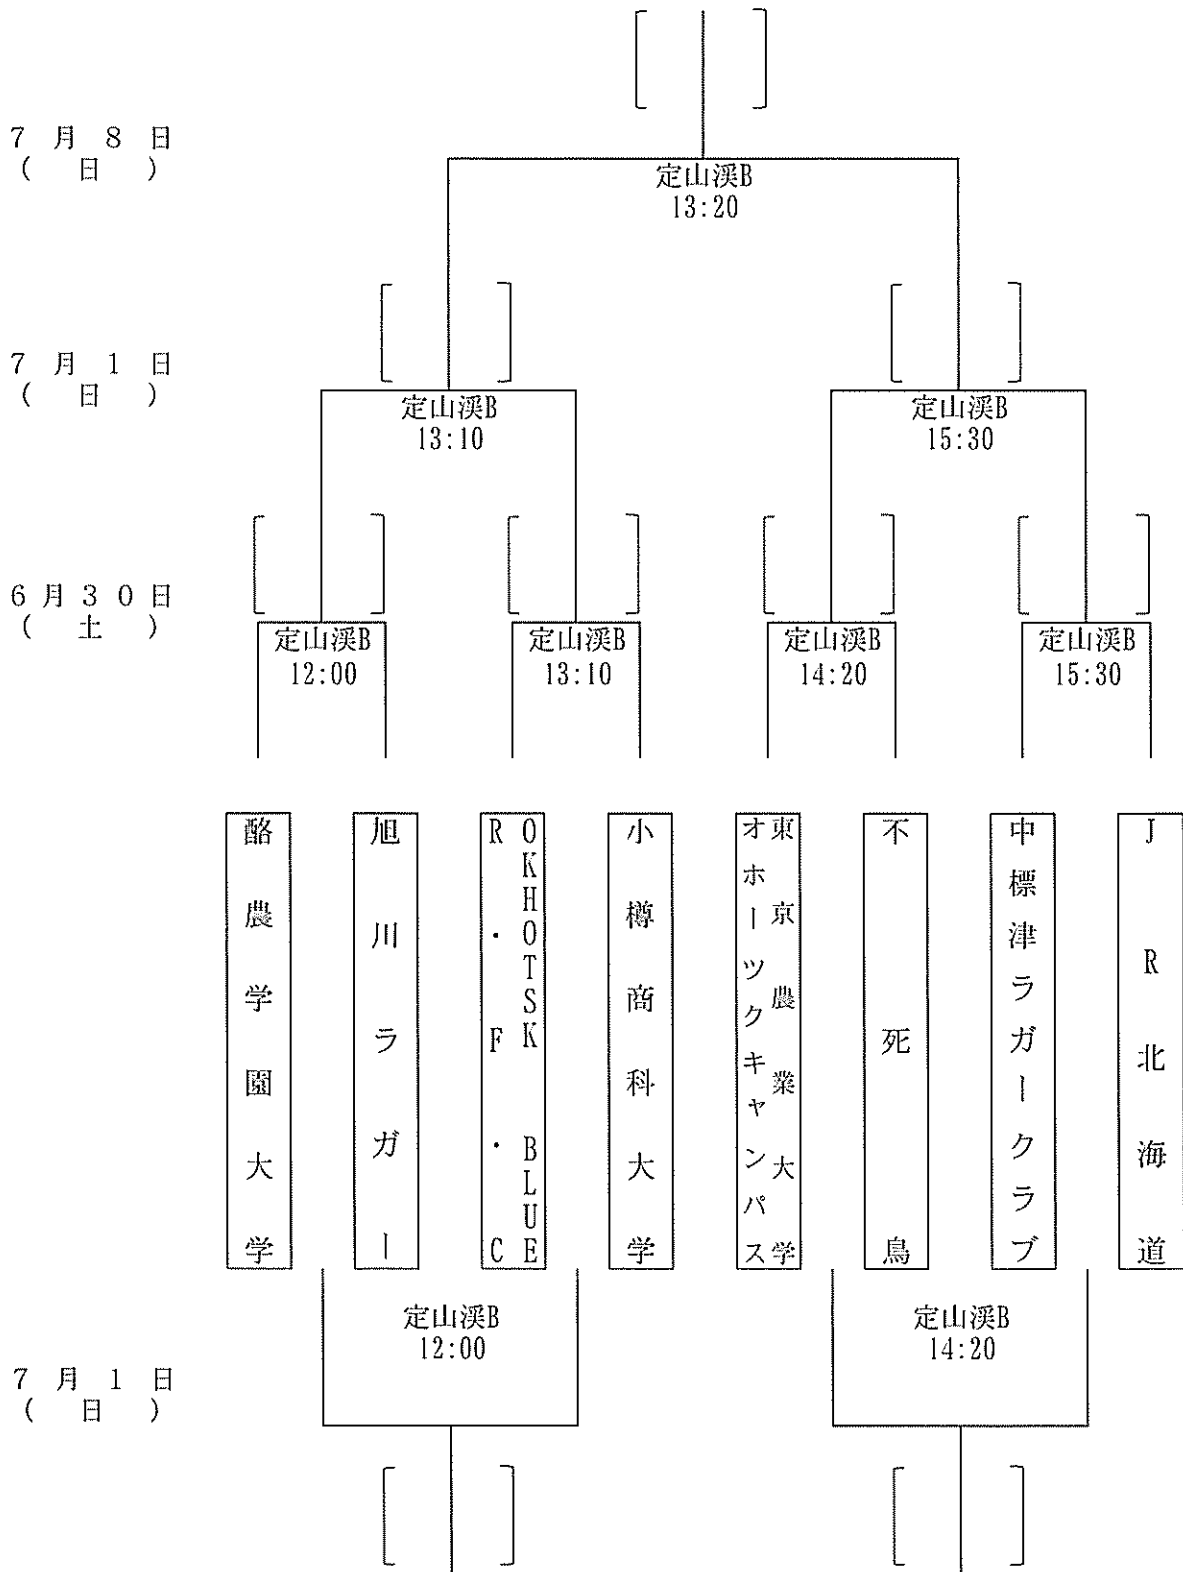

平成30年度 第48回北海道選手権大会組み合わせ表 (Aブロック)

試合会場
 定山溪A
 定山溪B
 野幌A
 野幌B
 千歳青葉
 苫小牧

平成30年度 第48回北海道選手権大会組み合わせ表 (Bブロック)

試合会場
 定山溪A
 定山溪B
 野幌A
 野幌B
 千歳青葉
 苫小牧

平成30年度 第48回北海道選手権大会組み合わせ表 (Dブロック)

試合会場
 定山溪A
 定山溪B
 野幌A
 野幌B
 千歳青葉
 苫小牧

平成30年度 第48回北海道選手権大会組み合わせ表 (Eブロック)

試合会場
 定山溪A
 定山溪B
 野幌A
 野幌B
 千歳青葉
 苫小牧

平成30年度 第48回北海道選手権大会組み合わせ表 (Fブロック)

試合会場
 定山溪A
 定山溪B
 野幌A
 野幌B
 千歳青葉
 苫小牧

平成30年度 第48回北海道選手権大会組み合わせ表 (Gブロック)

試合会場
 定山溪A
 定山溪B
 野幌A
 野幌B
 千歳青葉
 苫小牧

平成30年度 第48回北海道選手権大会組み合わせ表 (Hブロック)

試合会場
 定山溪A
 定山溪B
 野幌A
 野幌B
 千歳青葉
 苫小牧