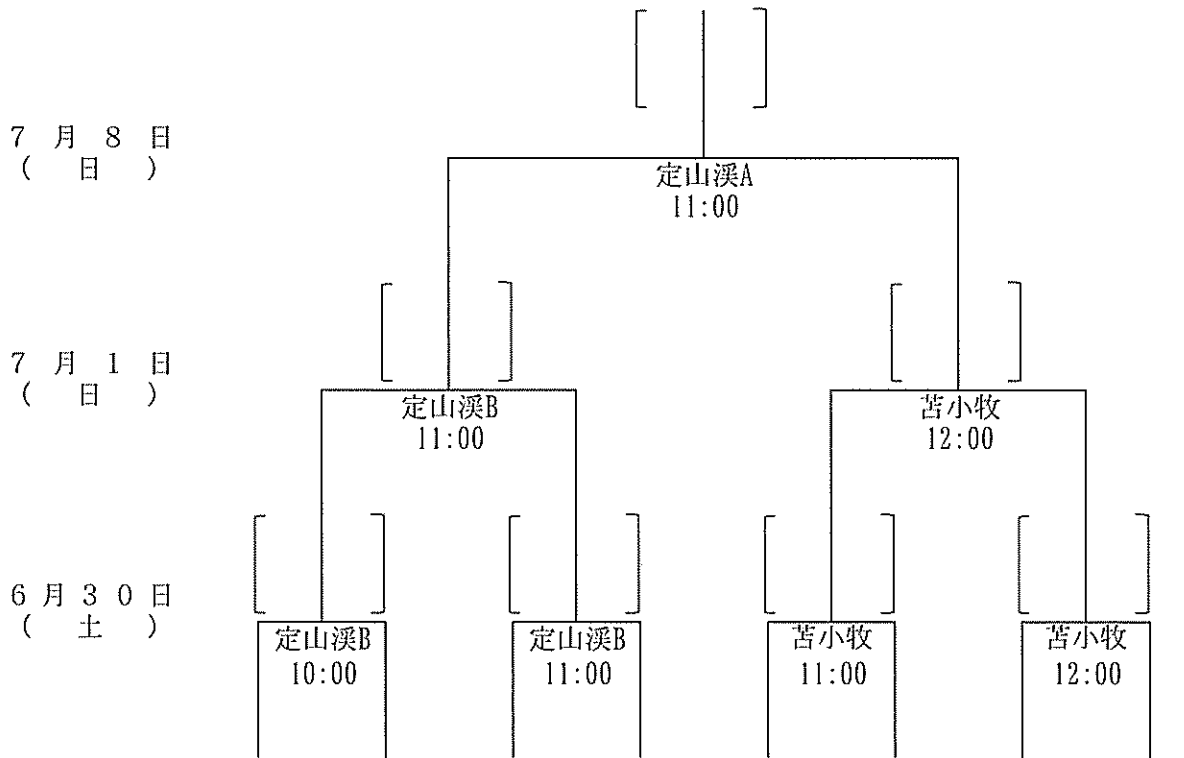

平成30年度 第48回北海道選手権大会組み合わせ表 (Aブロック)

試合会場
 定山溪A
 定山溪B
 野幌A
 野幌B
 千歳青葉
 苫小牧

平成30年度 第48回北海道選手権大会組み合わせ表 (Bブロック)

試合会場
 定山溪A
 定山溪B
 野幌A
 野幌B
 千歳青葉
 苫小牧

平成30年度 第48回北海道選手権大会組み合わせ表 (Dブロック)

試合会場
 定山溪A
 定山溪B
 野幌A
 野幌B
 千歳青葉
 苫小牧

平成30年度 第48回北海道選手権大会組み合わせ表 (Eブロック)

試合会場
 定山溪A
 定山溪B
 野幌A
 野幌B
 千歳青葉
 苫小牧

平成30年度 第48回北海道選手権大会組み合わせ表 (Fブロック)

試合会場
 定山溪A
 定山溪B
 野幌A
 野幌B
 千歳青葉
 苫小牧

平成30年度 第48回北海道選手権大会組み合わせ表 (Gブロック)

試合会場
 定山溪A
 定山溪B
 野幌A
 野幌B
 千歳青葉
 苫小牧

平成30年度 第48回北海道選手権大会組み合わせ表 (Hブロック)

試合会場
 定山溪A
 定山溪B
 野幌A
 野幌B
 千歳青葉
 苫小牧