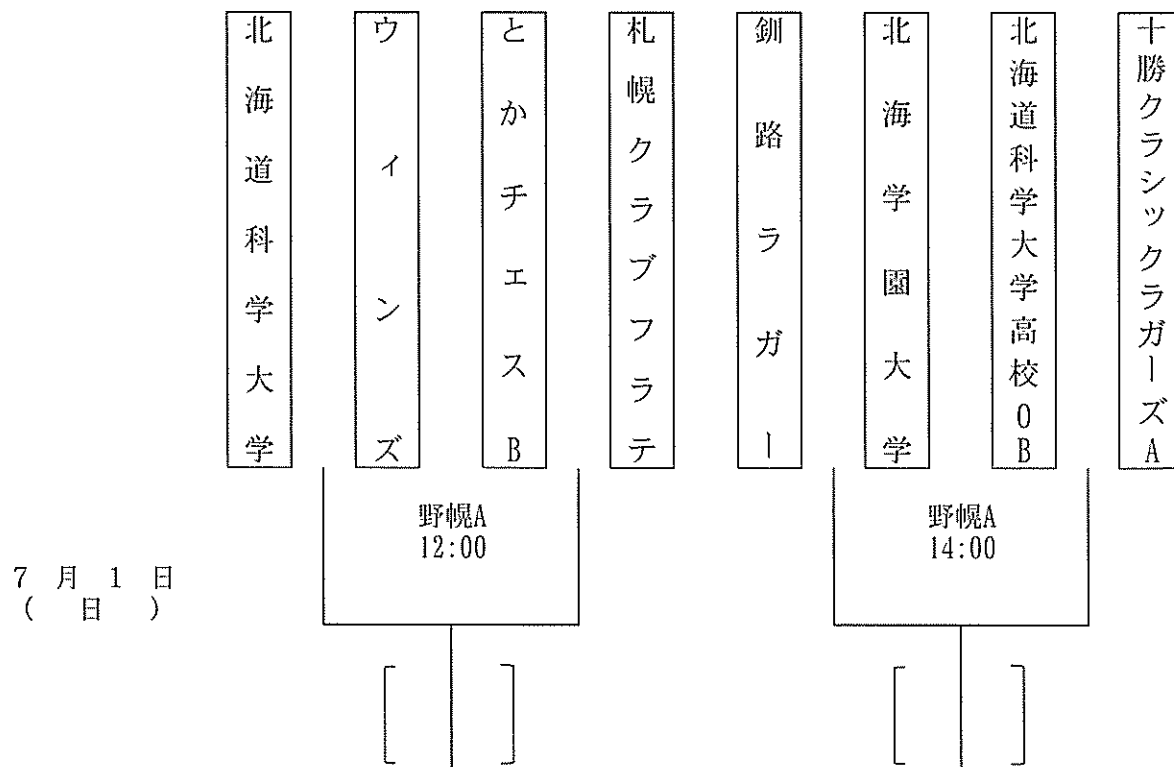

平成30年度 第48回北海道選手権大会組み合わせ表 (Aブロック)

試合会場
 定山溪A
 定山溪B
 野幌A
 野幌B
 千歳青葉
 苫小牧

平成30年度 第48回北海道選手権大会組み合わせ表 (Bブロック)

試合会場
 定山溪A
 定山溪B
 野幌A
 野幌B
 千歳青葉
 苫小牧

平成30年度 第48回北海道選手権大会組み合わせ表 (Dブロック)

試合会場
 定山溪A
 定山溪B
 野幌A
 野幌B
 千歳青葉
 苫小牧

平成30年度 第48回北海道選手権大会組み合わせ表 (Eブロック)

試合会場
 定山溪A
 定山溪B
 野幌A
 野幌B
 千歳青葉
 苫小牧

平成30年度 第48回北海道選手権大会組み合わせ表 (Fブロック)

試合会場
 定山溪A
 定山溪B
 野幌A
 野幌B
 千歳青葉
 苫小牧

平成30年度 第48回北海道選手権大会組み合わせ表 (Gブロック)

試合会場
 定山溪A
 定山溪B
 野幌A
 野幌B
 千歳青葉
 苫小牧

平成30年度 第48回北海道選手権大会組み合わせ表 (Hブロック)

試合会場
 定山溪A
 定山溪B
 野幌A
 野幌B
 千歳青葉
 苫小牧