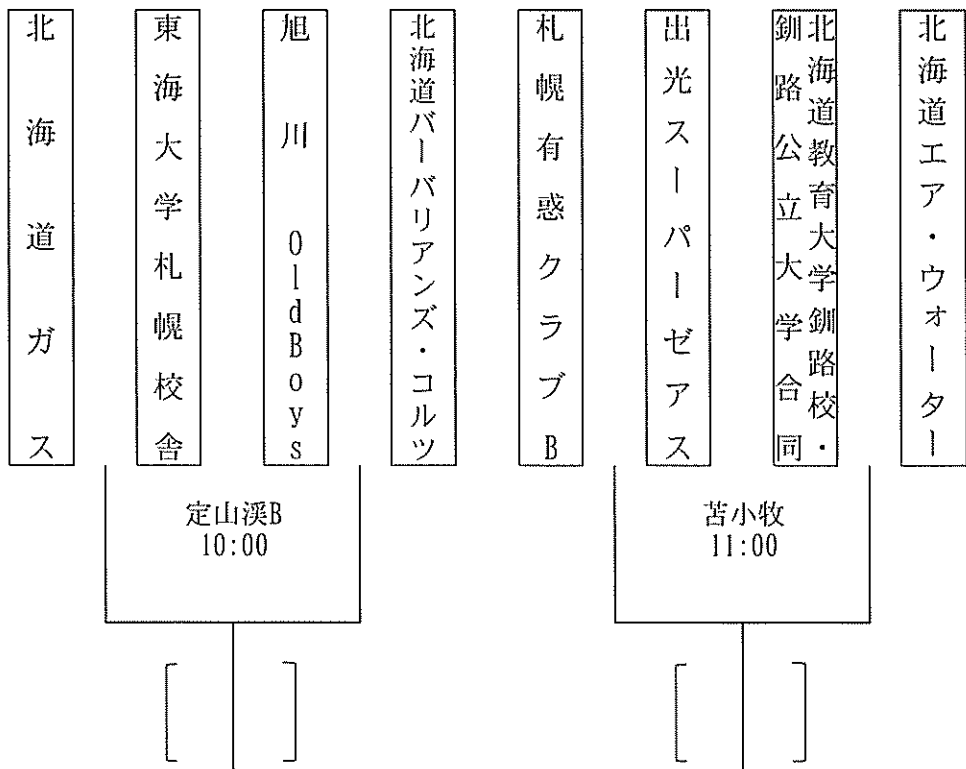

平成30年度 第48回北海道選手権大会組み合わせ表 (Aブロック)

試合会場
 定山溪A
 定山溪B
 野幌A
 野幌B
 千歳青葉
 苫小牧

平成30年度 第48回北海道選手権大会組み合わせ表 (Bブロック)

試合会場
 定山溪A
 定山溪B
 野幌A
 野幌B
 千歳青葉
 苫小牧

平成30年度 第48回北海道選手権大会組み合わせ表 (Dブロック)

試合会場
 定山溪A
 定山溪B
 野幌A
 野幌B
 千歳青葉
 苫小牧

平成30年度 第48回北海道選手権大会組み合わせ表 (Eブロック)

試合会場
 定山溪A
 定山溪B
 野幌A
 野幌B
 千歳青葉
 苫小牧

平成30年度 第48回北海道選手権大会組み合わせ表 (Fブロック)

試合会場
 定山溪A
 定山溪B
 野幌A
 野幌B
 千歳青葉
 苫小牧

平成30年度 第48回北海道選手権大会組み合わせ表 (Gブロック)

試合会場
 定山溪A
 定山溪B
 野幌A
 野幌B
 千歳青葉
 苫小牧