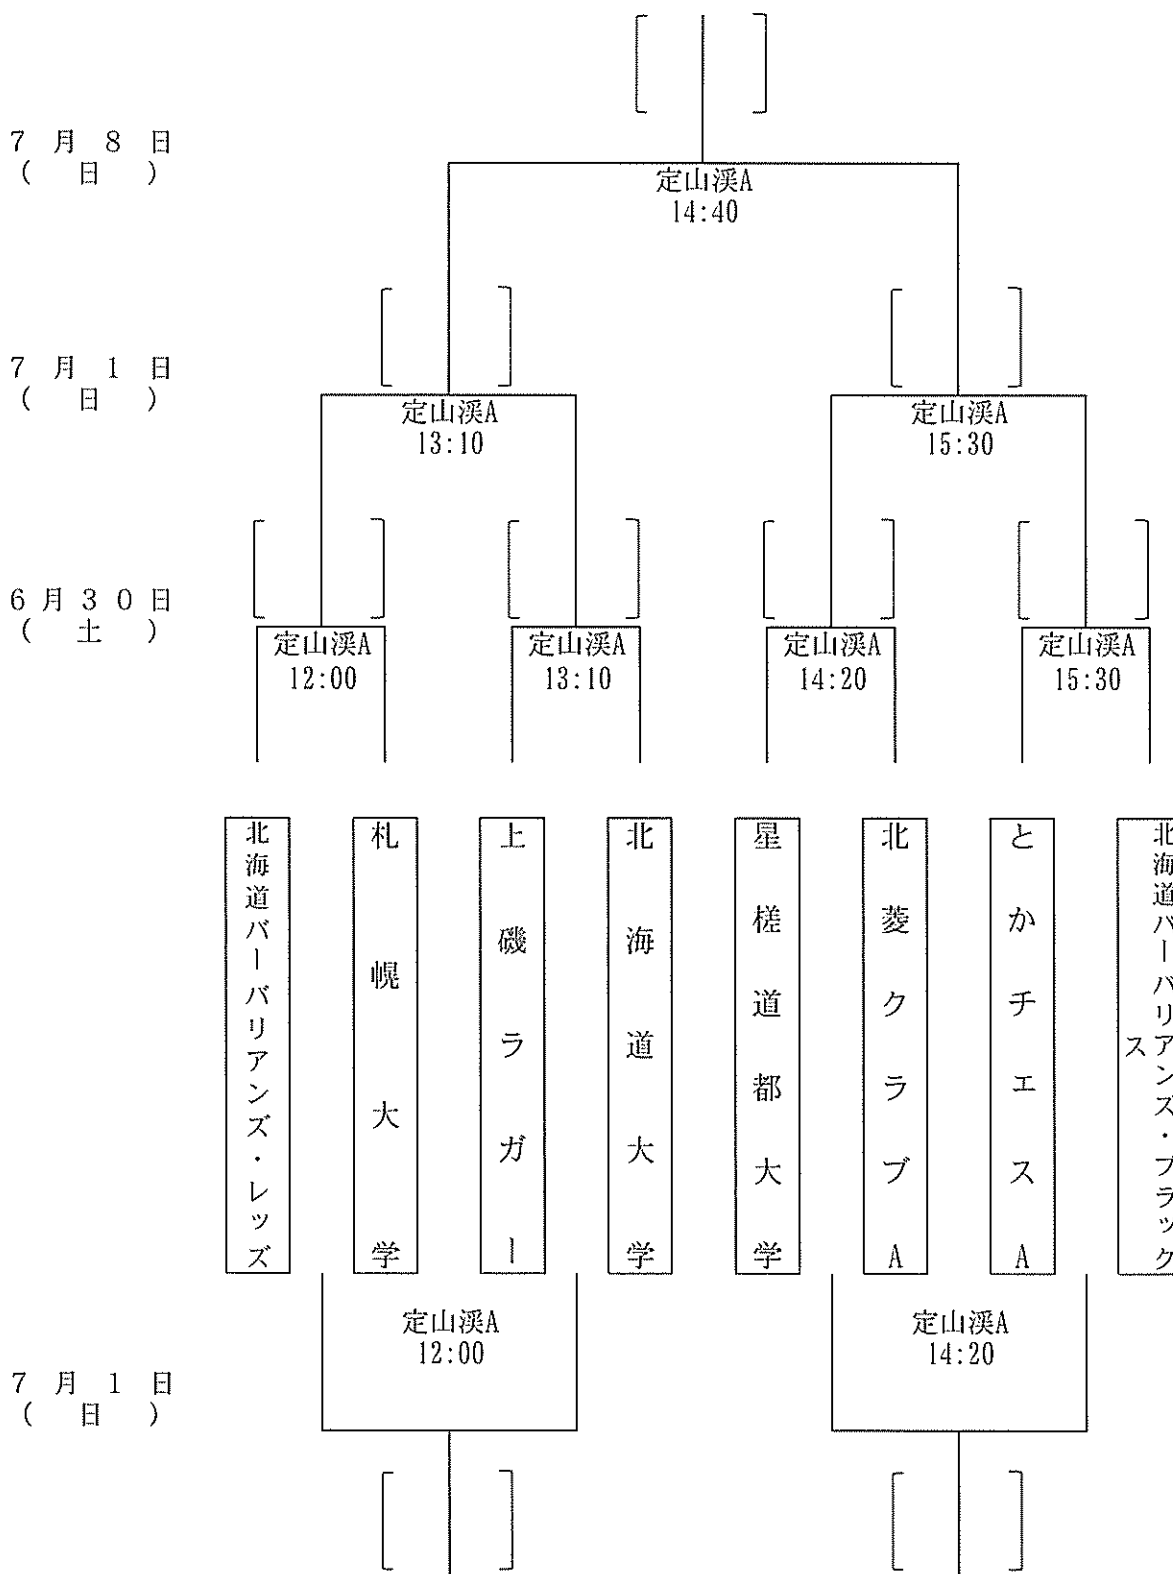

平成30年度 第48回北海道選手権大会組み合わせ表 (Aブロック)

試合会場
 定山溪A
 定山溪B
 野幌A
 野幌B
 千歳青葉
 苫小牧

平成30年度 第48回北海道選手権大会組み合わせ表 (Bブロック)

試合会場
 定山溪A
 定山溪B
 野幌A
 野幌B
 千歳青葉
 苫小牧

平成30年度 第48回北海道選手権大会組み合わせ表 (Dブロック)

試合会場
 定山溪A
 定山溪B
 野幌A
 野幌B
 千歳青葉
 苫小牧

平成30年度 第48回北海道選手権大会組み合わせ表 (Eブロック)

試合会場
 定山溪A
 定山溪B
 野幌A
 野幌B
 千歳青葉
 苫小牧

平成30年度 第48回北海道選手権大会組み合わせ表 (Fブロック)

試合会場
 定山溪A
 定山溪B
 野幌A
 野幌B
 千歳青葉
 苫小牧

平成30年度 第48回北海道選手権大会組み合わせ表 (Gブロック)

試合会場
 定山溪A
 定山溪B
 野幌A
 野幌B
 千歳青葉
 苫小牧

平成30年度 第48回北海道選手権大会組み合わせ表 (Hブロック)

試合会場
 定山溪A
 定山溪B
 野幌A
 野幌B
 千歳青葉
 苫小牧