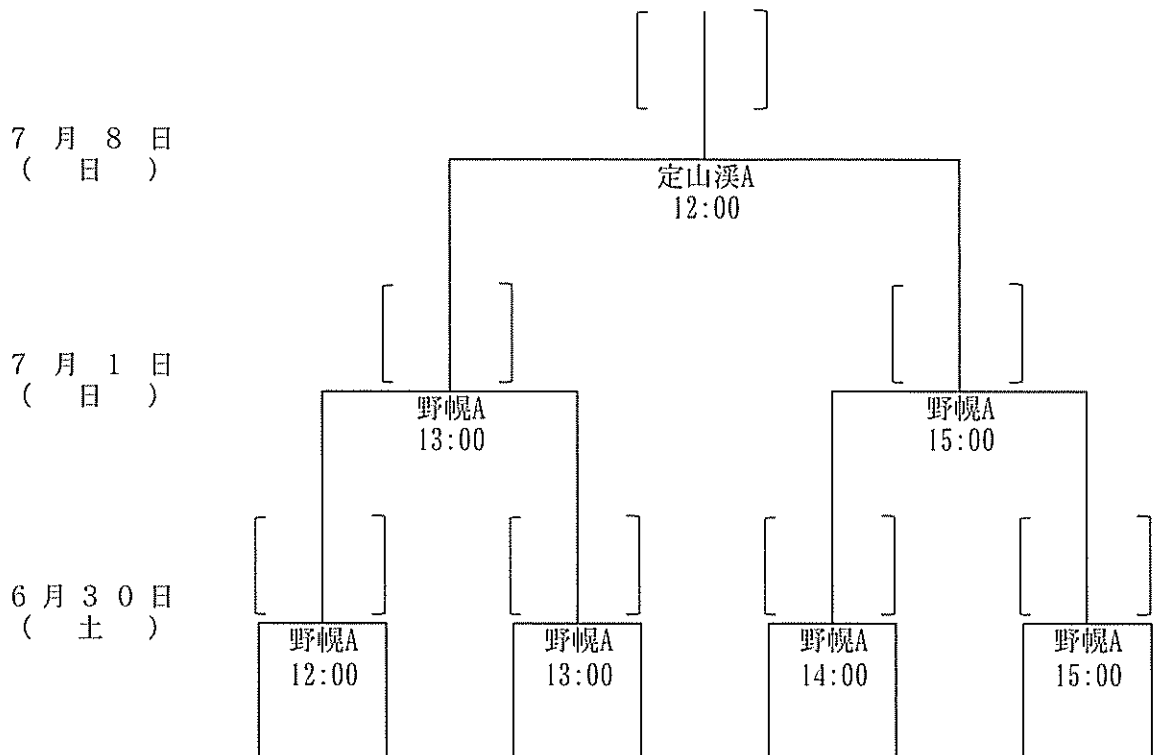

平成30年度 第48回北海道選手権大会組み合わせ表 (Aブロック)

試合会場
 定山溪A
 定山溪B
 野幌A
 野幌B
 千歳青葉
 苫小牧

平成30年度 第48回北海道選手権大会組み合わせ表 (Bブロック)

試合会場
 定山溪A
 定山溪B
 野幌A
 野幌B
 千歳青葉
 苫小牧

平成30年度 第48回北海道選手権大会組み合わせ表 (Dブロック)

試合会場
 定山溪A
 定山溪B
 野幌A
 野幌B
 千歳青葉
 苫小牧

平成30年度 第48回北海道選手権大会組み合わせ表 (Eブロック)

試合会場
 定山溪A
 定山溪B
 野幌A
 野幌B
 千歳青葉
 苫小牧

平成30年度 第48回北海道選手権大会組み合わせ表 (Fブロック)

試合会場
 定山溪A
 定山溪B
 野幌A
 野幌B
 千歳青葉
 苫小牧

平成30年度 第48回北海道選手権大会組み合わせ表 (Gブロック)

試合会場
 定山溪A
 定山溪B
 野幌A
 野幌B
 千歳青葉
 苫小牧

平成30年度 第48回北海道選手権大会組み合わせ表 (Hブロック)

試合会場
 定山溪A
 定山溪B
 野幌A
 野幌B
 千歳青葉
 苫小牧