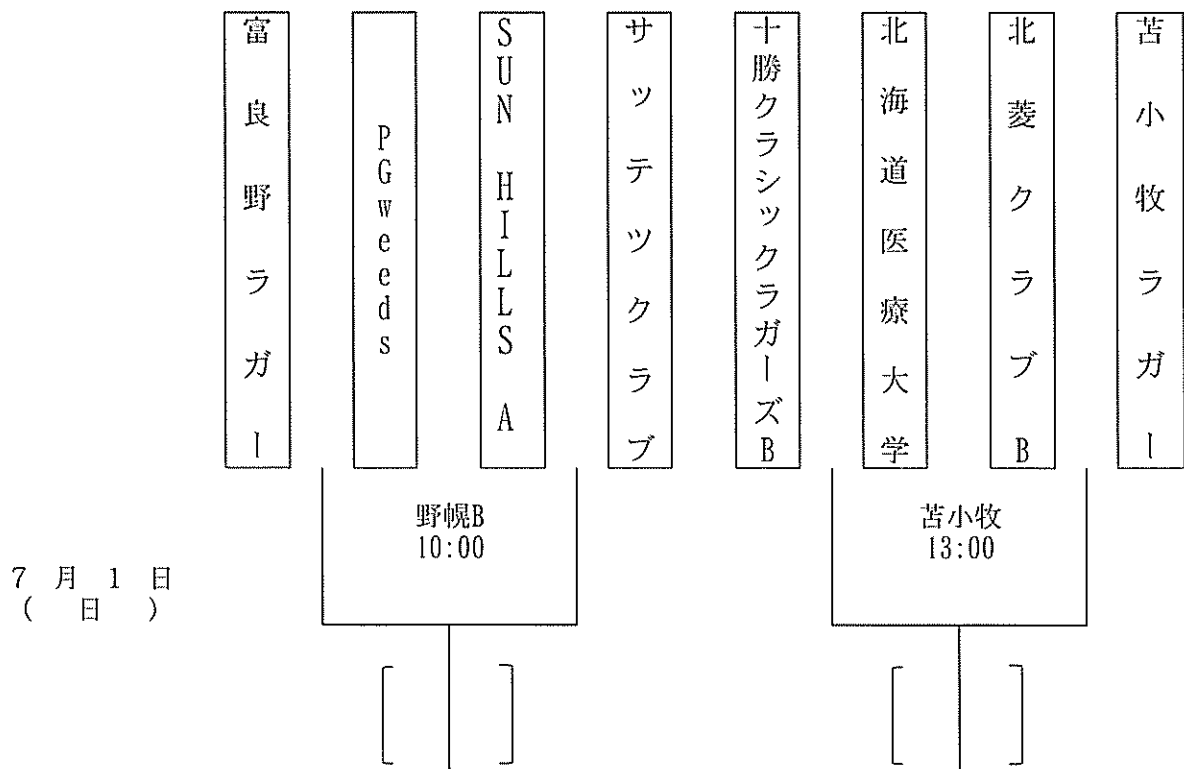

平成30年度 第48回北海道選手権大会組み合わせ表 (Aブロック)

試合会場
 定山溪A
 定山溪B
 野幌A
 野幌B
 千歳青葉
 苫小牧

平成30年度 第48回北海道選手権大会組み合わせ表 (Bブロック)

試合会場
 定山溪A
 定山溪B
 野幌A
 野幌B
 千歳青葉
 苫小牧

平成30年度 第48回北海道選手権大会組み合わせ表 (Dブロック)

試合会場
 定山溪A
 定山溪B
 野幌A
 野幌B
 千歳青葉
 苫小牧

平成30年度 第48回北海道選手権大会組み合わせ表 (Eブロック)

試合会場
 定山溪A
 定山溪B
 野幌A
 野幌B
 千歳青葉
 苫小牧

平成30年度 第48回北海道選手権大会組み合わせ表 (Fブロック)

試合会場
 定山溪A
 定山溪B
 野幌A
 野幌B
 千歳青葉
 苫小牧

平成30年度 第48回北海道選手権大会組み合わせ表 (Gブロック)

試合会場
 定山溪A
 定山溪B
 野幌A
 野幌B
 千歳青葉
 苫小牧

平成30年度 第48回北海道選手権大会組み合わせ表 (Hブロック)

試合会場
 定山溪A
 定山溪B
 野幌A
 野幌B
 千歳青葉
 苫小牧