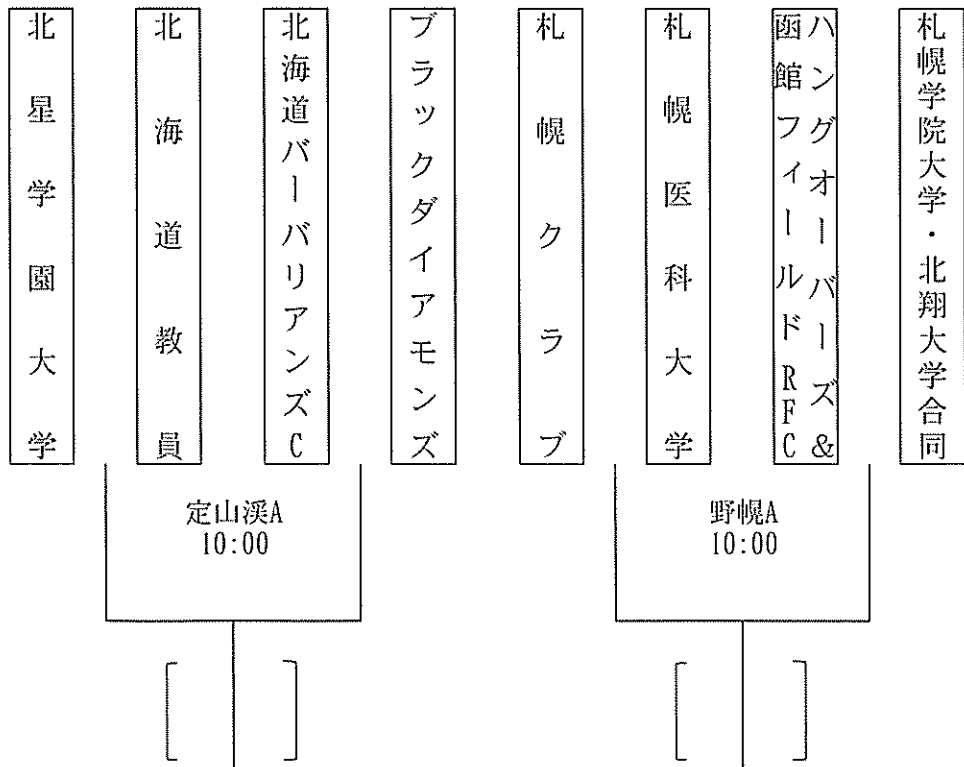

平成30年度 第48回北海道選手権大会組み合わせ表 (Aブロック)

試合会場
 定山溪A
 定山溪B
 野幌A
 野幌B
 千歳青葉
 苫小牧

平成30年度 第48回北海道選手権大会組み合わせ表 (Bブロック)

試合会場
 定山溪A
 定山溪B
 野幌A
 野幌B
 千歳青葉
 苫小牧

平成30年度 第48回北海道選手権大会組み合わせ表 (Dブロック)

試合会場
 定山溪A
 定山溪B
 野幌A
 野幌B
 千歳青葉
 苫小牧

平成30年度 第48回北海道選手権大会組み合わせ表 (Eブロック)

試合会場
 定山溪A
 定山溪B
 野幌A
 野幌B
 千歳青葉
 苫小牧

平成30年度 第48回北海道選手権大会組み合わせ表 (Fブロック)

試合会場
 定山溪A
 定山溪B
 野幌A
 野幌B
 千歳青葉
 苫小牧

平成30年度 第48回北海道選手権大会組み合わせ表 (Gブロック)

試合会場
 定山溪A
 定山溪B
 野幌A
 野幌B
 千歳青葉
 苫小牧