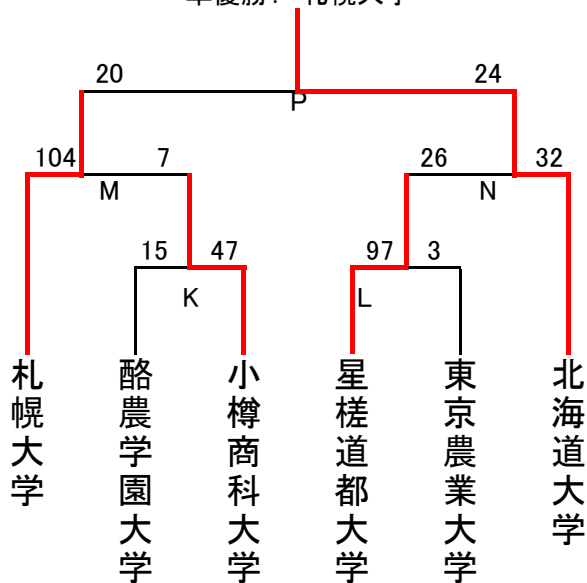

2017年度インカレA1リーグ

	北大	札大	道都大	樽商大	勝	分	負	順位
北海道大学		7-41	49-38	59-33	2		1	2
札幌大学	41-7		40-26	96-12	3		0	1
星槎道都大学	38-49	26-40		71-38	1		2	3
小樽商科大学	33-59	12-96	38-71		0		3	4

2017年度インカレA2リーグ

	札医大	旭医大	東農大	酪農大	勝	分	負	順位
札幌医科大学		27-55	19-40	5-72	0		3	4
旭川医科大学	55-27		24-32	14-21	1		2	3
東京農業大学オホーツクキャンパス	40-19	32-24		7-45	2		1	2
酪農学園大学	72-5	21-14	45-7		3		0	1

2017年度インカレ決勝トーナメント

優勝：北海道大学  
準優勝：札幌大学

2017年度インカレトーナメント

A2, B入替戦

札幌医科大学 44 vs 40 北海学園大学  
 旭川医科大学 45 vs 17 北海道教育大学旭川校  
 (札幌医科大学、旭川医科大学は、A2残留)