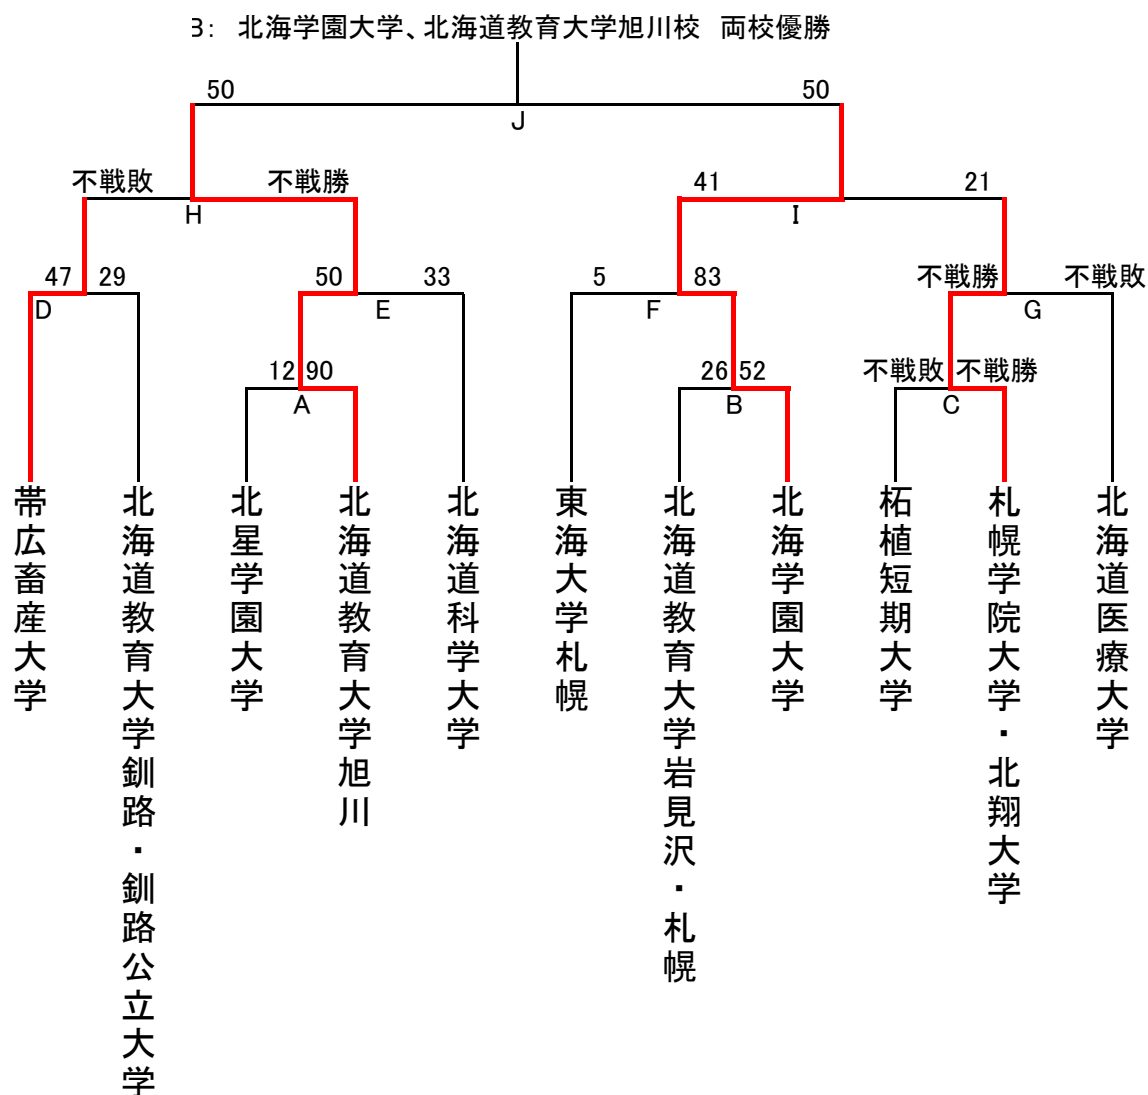

2017年度インカレA1リーグ

	北大	札大	道都大	樽商大	勝	分	負	順位
北海道大学		7-41	49-38	59-33	2		1	2
札幌大学	41-7		40-26	96-12	3		0	1
星槎道都大学	38-49	26-40		71-38	1		2	3
小樽商科大学	33-59	12-96	38-71		0		3	4

2017年度インカレA2リーグ

	札医大	旭医大	東農大	酪農大	勝	分	負	順位
札幌医科大学		27-55	19-40	5-72	0		3	4
旭川医科大学	55-27		24-32	14-21	1		2	3
東京農業大学オホーツクキャンパス	40-19	32-24		7-45	2		1	2
酪農学園大学	72-5	21-14	45-7		3		0	1

2017年度インカレ決勝トーナメント

優勝：北海道大学  
準優勝：札幌大学

2017年度インカレトーナメント

A2, B入替戦

札幌医科大学 44 vs 40 北海学園大学  
 旭川医科大学 45 vs 17 北海道教育大学旭川校  
 (札幌医科大学、旭川医科大学は、A2残留)