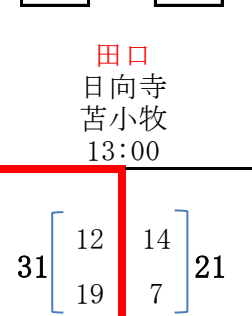

平成29年度 第47回北海道選手権大会組み合わせ表 (Fブロック)

1. 試合会場
2. a 定山溪A
   - b 定山溪B
   - c 野幌
   - d 千歳青葉
   - e 苫小牧

小樽モツオCLUB	富良野ラーガー	北星学園大学	北海道医療大学	十勝クラシックラグーズA	P G w e e d s	苫小牧ラーガー

6月25日 (日)