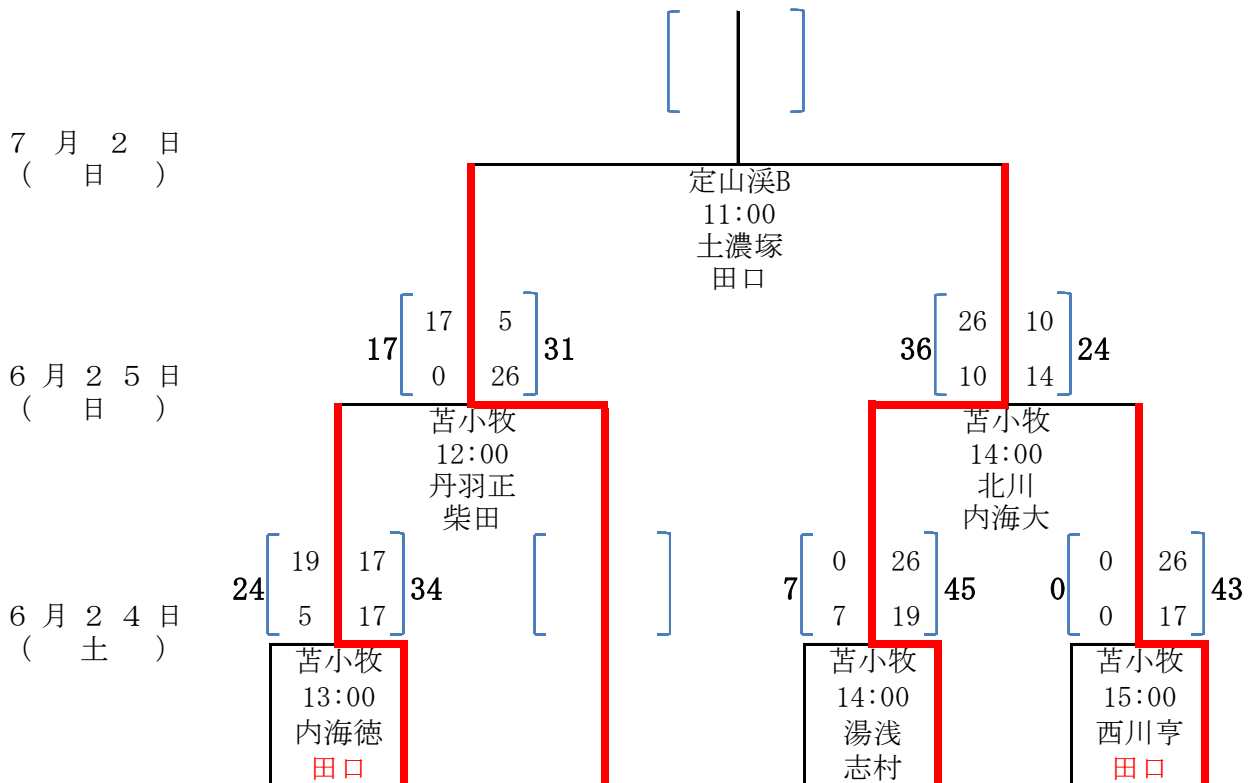

平成29年度 第47回北海道選手権大会組み合わせ表 (Fブロック)

1. 試合会場
2. a 定山溪A
   - b 定山溪B
   - c 野幌
   - d 千歳青葉
   - e 苫小牧

小樽モツオCLUB	富良野ラーガー	北星学園大学	北海道医療大学	十勝クラシックラグーズA	P G w e e d s	苫小牧ラーガー

6月25日 (日)