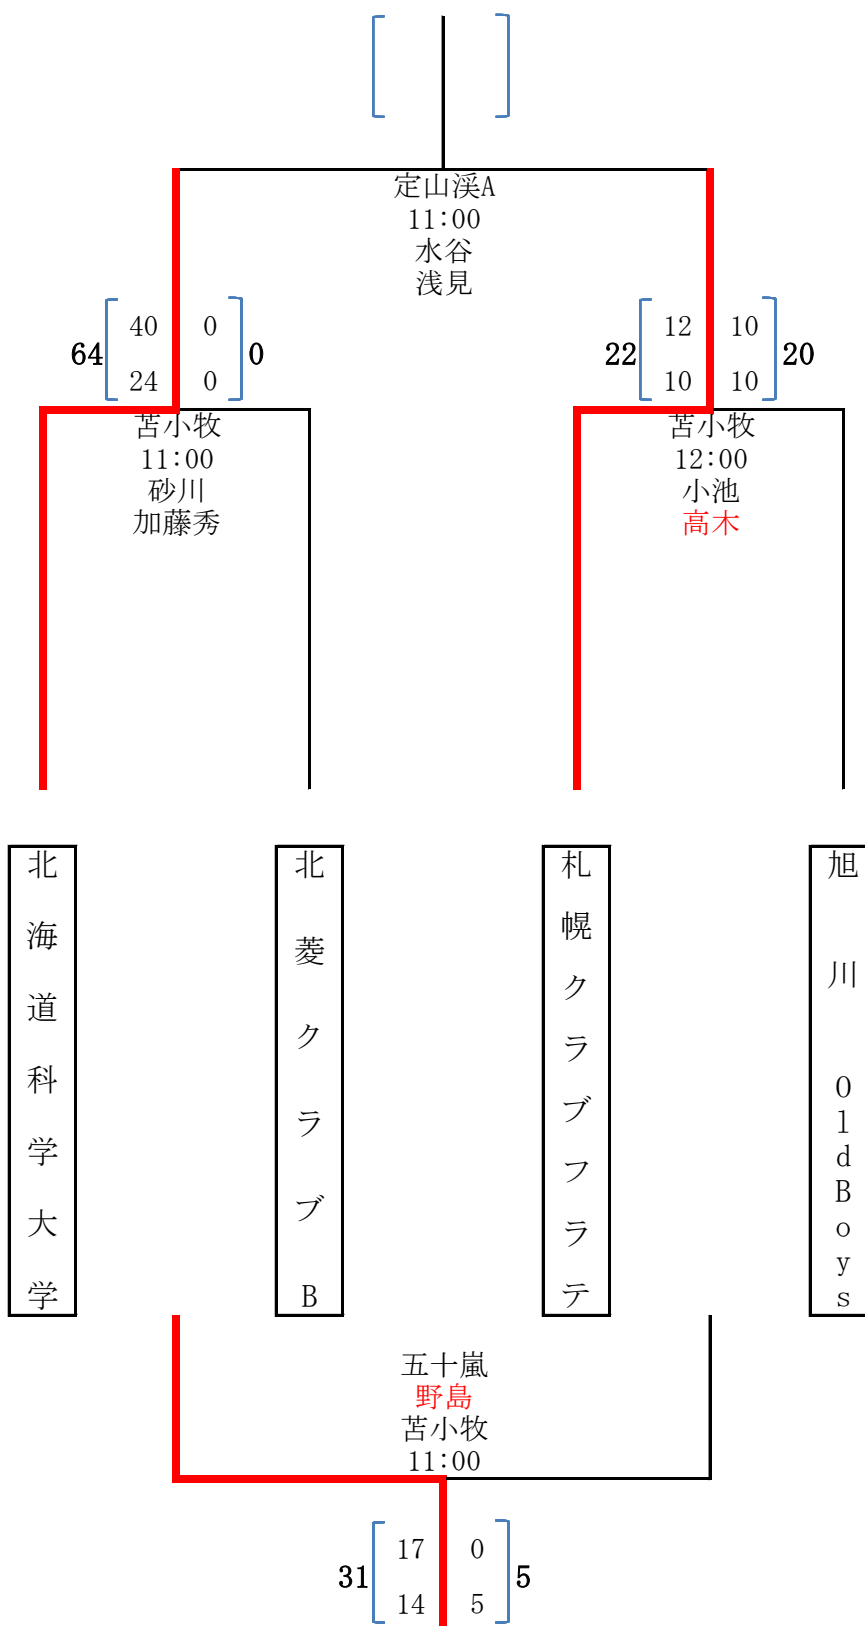

平成29年度 第47回北海道選手権大会組み合わせ表 (Aブロック)

- 試合会場
 a 定山溪A
 b 定山溪B
 c 野幌
 d 千歳青葉
 e 苫小牧

7月2日
(日)

定山溪A
14:40
田中利

6月25日
(日)

定山溪A
13:00
田中利
伊藤

定山溪A
15:20
涌井

6月24日
(土)

6月25日 (日)

平成29年度 第47回北海道選手権大会組み合わせ表 (Gブロック)

- 試合会場
- a 定山溪A
 - b 定山溪B
 - c 野幌
 - d 千歳青葉
 - e 苫小牧

7月2日
(日)

6月24日
(土)

6月25日
(日)

平成29年度 第47回北海道選手権大会組み合わせ表 (Hブロック)

- 試合会場
 a 定山溪A
 b 定山溪B
 c 野幌
 d 千歳青葉
 e 苫小牧