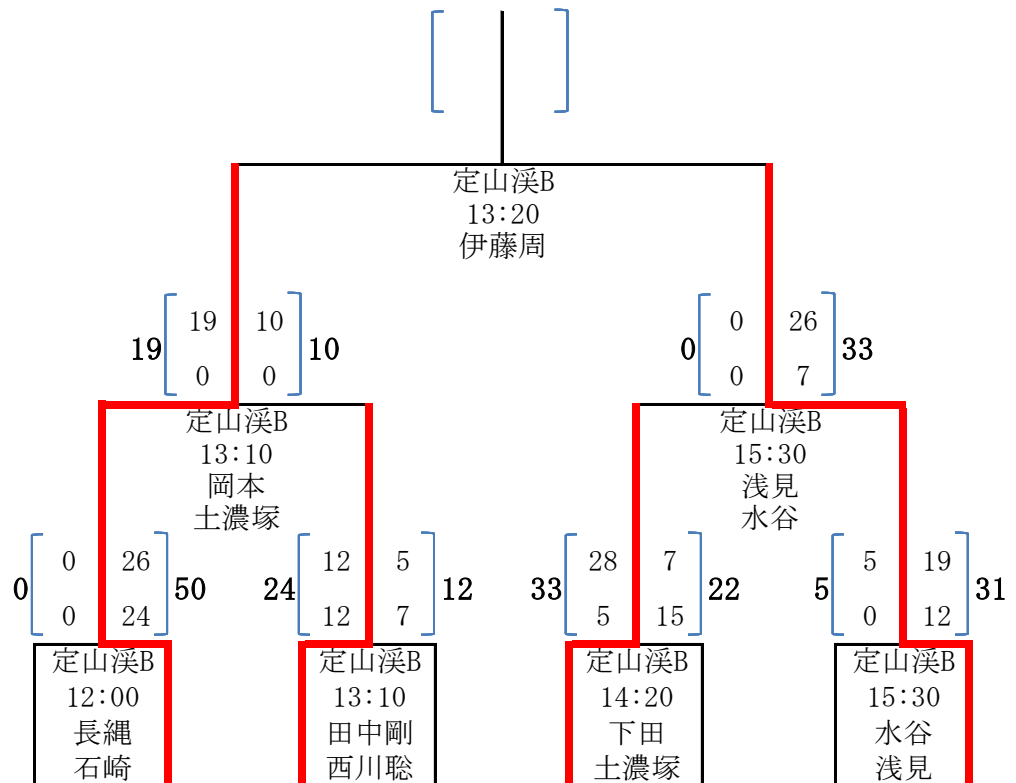

平成29年度 第47回北海道選手権大会組み合わせ表 (Bブロック)

1. 試合会場
2. a 定山溪A
   - b 定山溪B
   - c 野幌
   - d 千歳青葉
   - e 苫小牧

7月2日
(日)

6月25日
(日)

6月24日
(土)