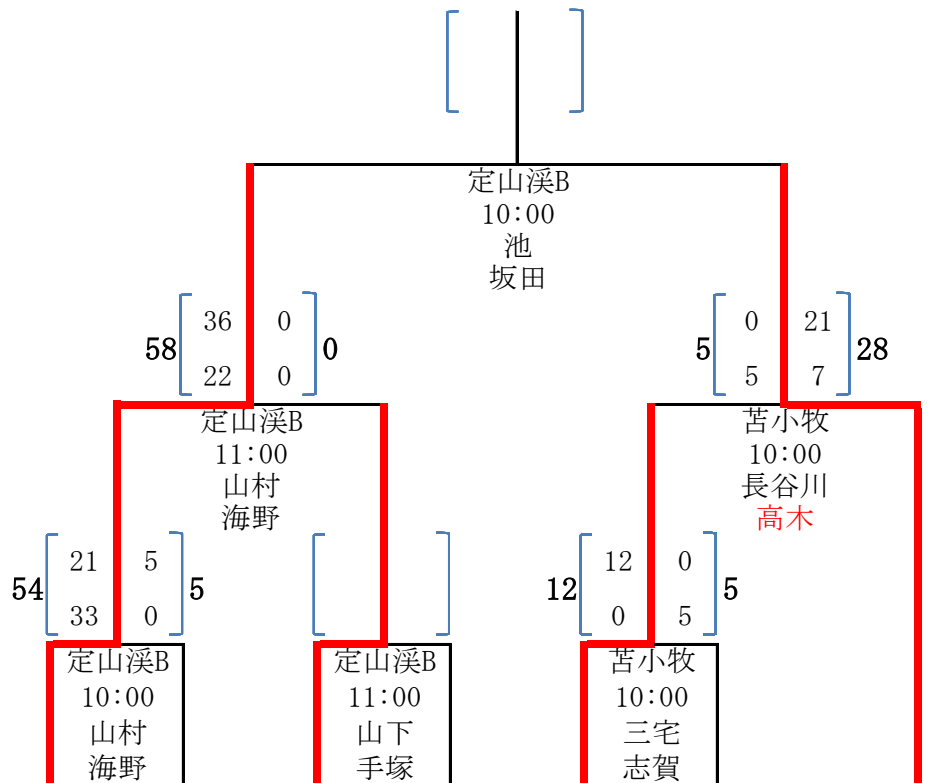

平成29年度 第47回北海道選手権大会組み合わせ表 (Hブロック)

1. 試合会場
   a 定山溪A
   b 定山溪B
   c 野幌
   d 千歳青葉
   e 苫小牧

7月2日
(日)

6月25日
(日)

6月24日
(土)

サ ッ テ ツ ク ラ ブ	北 海 道 バ ー バ リ ア ン ズ ・ コ ル ツ	不 戦 勝	東 海 大 学 札 幌 校 舎	棄 権	稚 内 ラ ガ ー	北 海 道 ガ ス	出 光 ス ー パ ー ゼ ア ス	十 勝 ク ラ シ ッ ク ラ ガ ー ズ B

6月25日
(日)

試合なし
定山溪B
10:00