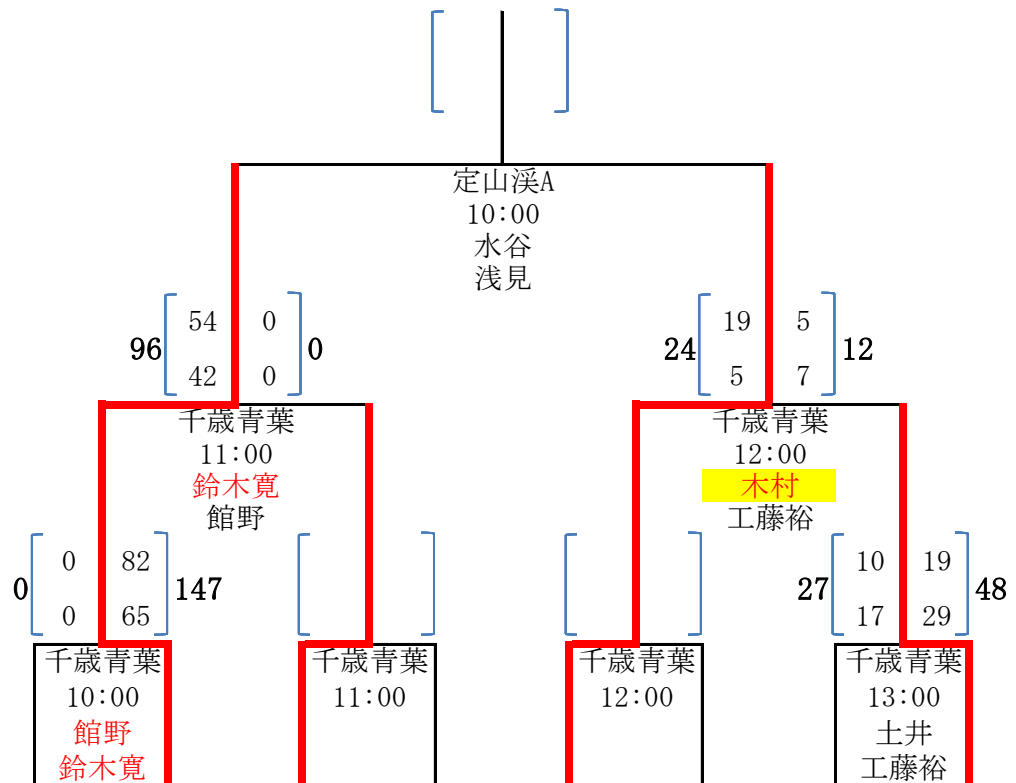

6月25日
(日)

試合なし
定山溪B
10:00

平成29年度 第47回北海道選手権大会組み合わせ表 (Iブロック)

- 試合会場
 a 定山溪A
 b 定山溪B
 c 野幌
 d 千歳青葉
 e 苫小牧

7月2日
(日)

6月25日
(日)

6月24日
(土)

- | | | | | | | | |
|----------|----------|--------------------|----------------------|------------------------|----------------------|------------|----------|
| 札幌有感クラブA | SUNHILLS | 不戦勝
北海道エア・ウォーター | 棄権
スピリッツ・オブ・オホーツク | 不戦勝
釧路北海道教育大学釧路校・合同 | 棄権
ブラックダイヤモンド・シニア | 上磯ラガー・ゴールド | 札幌有感クラブB |
|----------|----------|--------------------|----------------------|------------------------|----------------------|------------|----------|