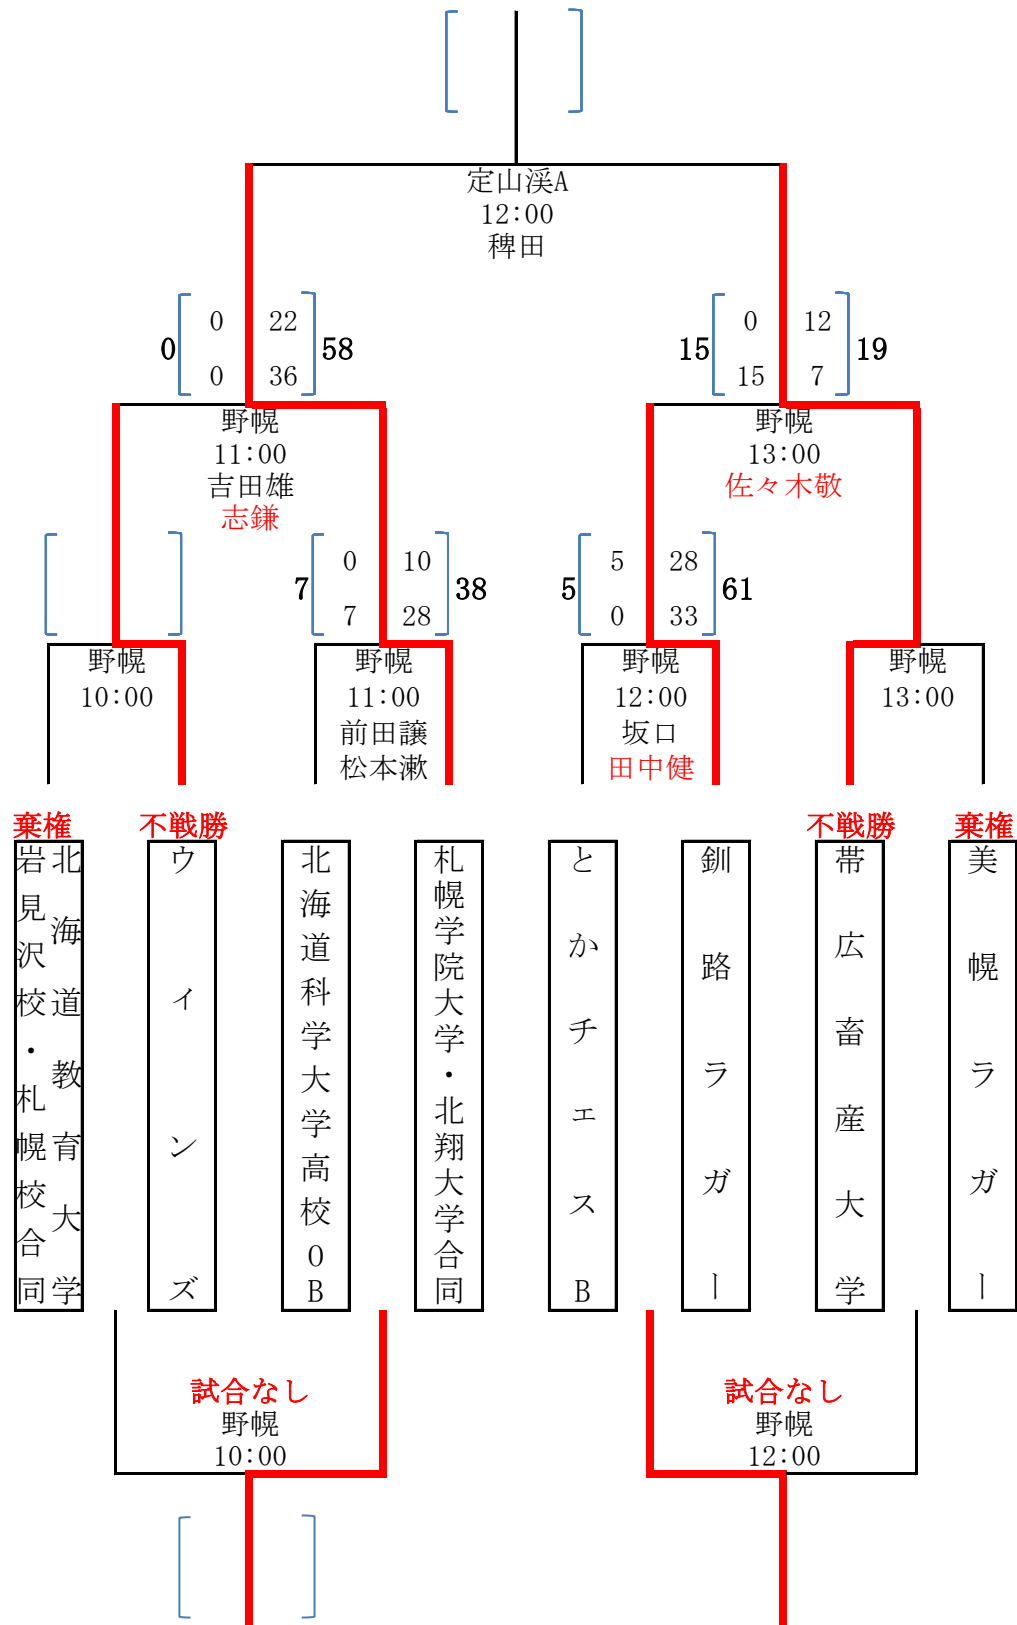

平成29年度 第47回北海道選手権大会組み合わせ表 (Eブロック)

1. 試合会場
   a 定山溪A
   b 定山溪B
   c 野幌
   d 千歳青葉
   e 苫小牧

7月2日
(日)

6月25日
(日)

6月24日
(土)

6月25日
(日)