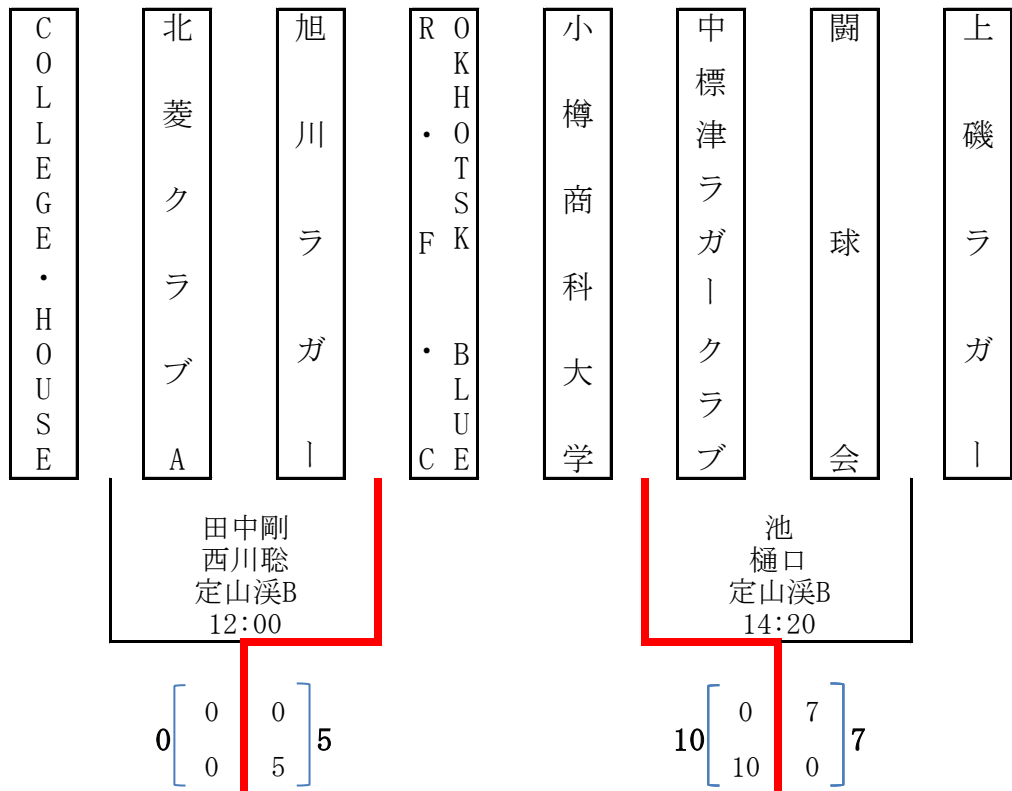

平成29年度 第47回北海道選手権大会組み合わせ表 (Bブロック)

1. 試合会場
2. a 定山溪A
   - b 定山溪B
   - c 野幌
   - d 千歳青葉
   - e 苫小牧

7月2日
(日)

6月25日
(日)

6月24日
(土)

6月25日
(日)