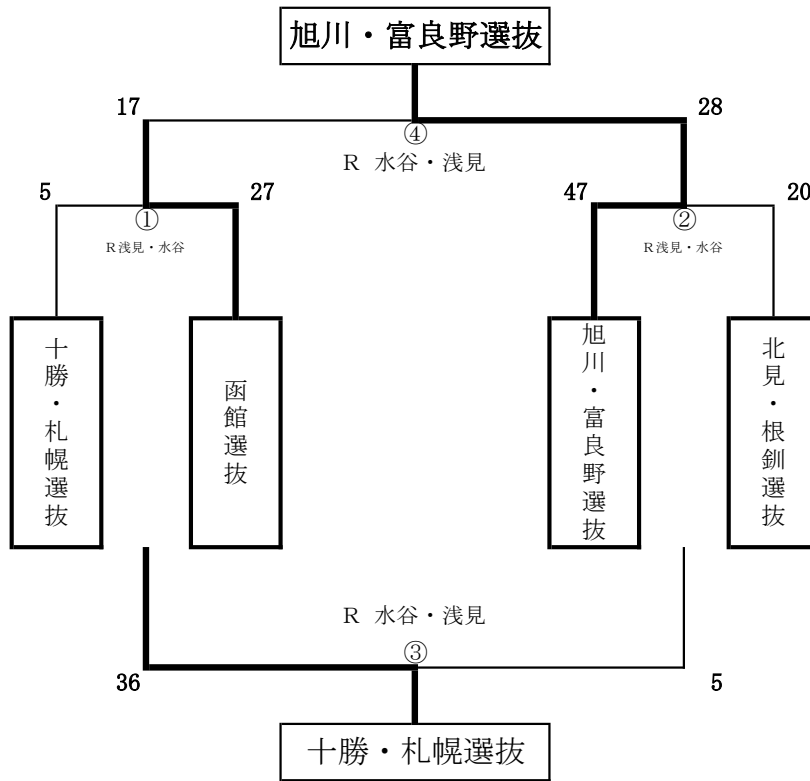

大会結果

※すべて30分ハーフ

公式記録

1回戦① 6月3日 (土) 14:00				
十勝・札幌選抜		対	函館選抜	
後半	前半		前半	後半
1	0	T	2	1
0	0	G	2	1
0	0	P G	1	1
0	0	D G	0	0
5	0	計	17	10
5		合計	27	
3	3	反則	1	6
6			7	

1回戦② 6月3日 (土) 15:20				
旭川・富良野選抜		対	北見・根釧選抜	
後半	前半		前半	後半
3	4	T	1	3
2	4	G	0	0
0	0	P G	0	0
0	0	D G	0	0
19	28	計	5	15
47		合計	20	
2	2	反則	6	1
4			7	