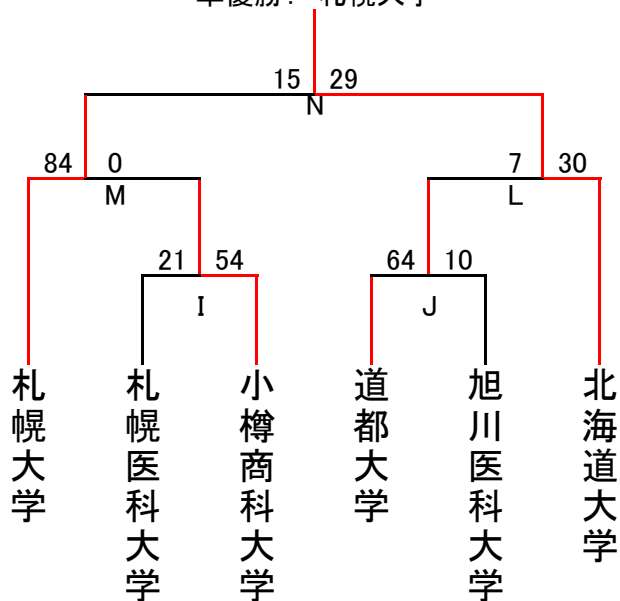

2016年度インカレA1リーグ

	北大	道都大	札大	樽商大	勝	分	負	順位
北海道大学		29-14	12-32	76-0	2		1	2位
道都大学	14-29		14-51	50-7	1		2	3位
札幌大学	32-12	51-14		87-7	3		0	1位
小樽商科大学	0-76	7-50	7-87		0		3	4位

2016年度インカレA2リーグ

	札学・北翔大	旭医大	札医大	東農大	勝	分	負	順位
札幌学院大学・北翔大学合同		不戦敗	不戦敗	不戦敗				
旭川医科大学	不戦勝		12-22	56-0	1		1	2位
札幌医科大学	不戦勝	22-12		51-0	2		0	1位
東京農業大学オホーツクキャンパス	不戦勝	0-56	0-51		0		2	3位

2016年度インカレ決勝トーナメント

優勝：北海道大学
準優勝：札幌大学