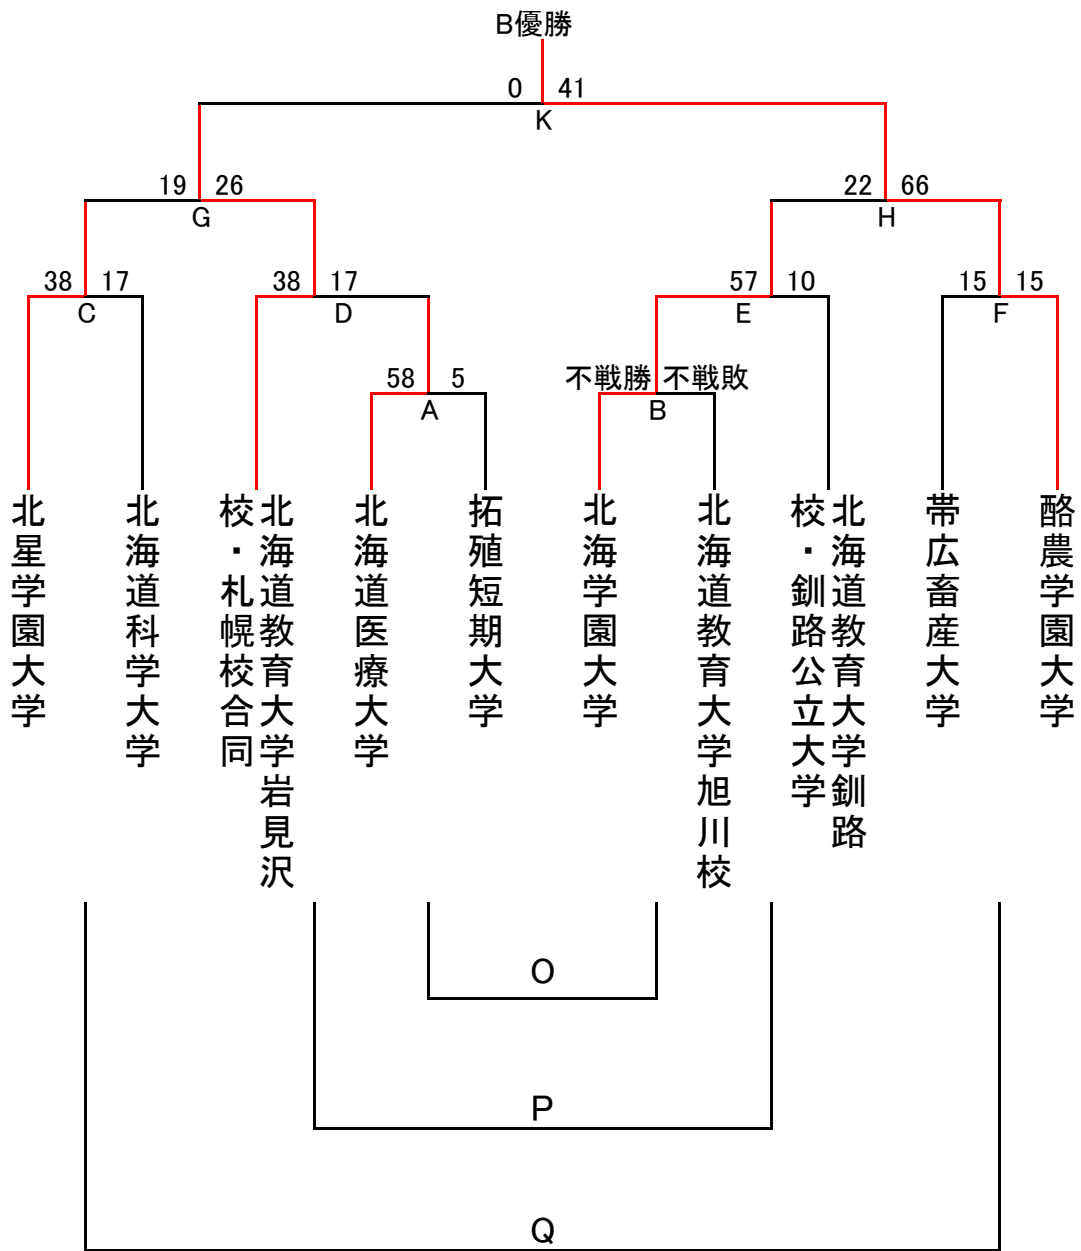

2016年度インカレA1リーグ

	北大	道都大	札大	樽商大	勝	分	負	順位
北海道大学		29-14	12-32	76-0	2		1	2位
道都大学	14-29		14-51	50-7	1		2	3位
札幌大学	32-12	51-14		87-7	3		0	1位
小樽商科大学	0-76	7-50	7-87		0		3	4位

2016年度インカレA2リーグ

	札学・北翔大	旭医大	札医大	東農大	勝	分	負	順位
札幌学院大学・北翔大学合同		不戦敗	不戦敗	不戦敗				
旭川医科大学	不戦勝		12-22	56-0	1		1	2位
札幌医科大学	不戦勝	22-12		51-0	2		0	1位
東京農業大学オホーツクキャンパス	不戦勝	0-56	0-51		0		2	3位

2016年度インカレ決勝トーナメント

優勝：北海道大学  
準優勝：札幌大学

2016年度インカレBトーナメント

A2, B入替戦

東京農業大学オホーツクキャンパス 34 vs 26  
(東京農業大学オホーツクキャンパスは、A2残留)

北海道教育大学岩見沢校・札幌校合同