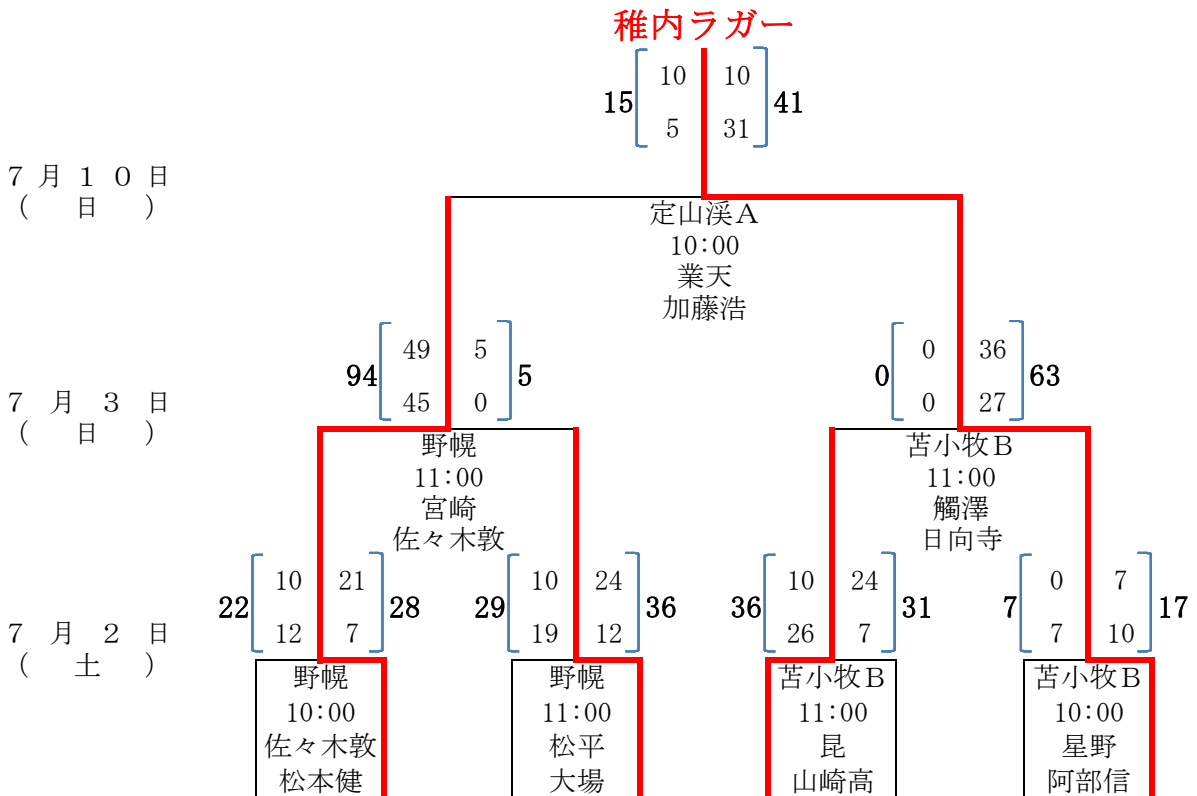

平成28年度 第46回北海道選手権大会組み合わせ表 ( Gブロック )

- a 定山溪A
- b 定山溪B
- c 野幌
- 試合会場 d 千歳青葉
- e 苫小牧A
- f 苫小牧B

7月3日 (日)

平成28年度 第46回北海道選手権大会組み合わせ表 (Hブロック)

- a 定山溪A
- b 定山溪B
- c 野幌
- 試合会場 d 千歳青葉
- e 苫小牧A
- f 苫小牧B

- 北海道  
バー  
リア  
ンズ  
ツ・
- 北  
海  
道  
ガ  
ス
- 十  
勝  
ク  
ラ  
シ  
ッ  
ク  
ラ  
ガ  
ー  
ズ  
B
- 小  
樽  
闘  
仁  
会
- 出  
光  
ス  
ー  
パ  
ー  
ゼ  
ア  
ス
- 札  
幌  
ク  
ラ  
ブ  
フ  
ラ  
テ
- 東  
海  
大  
学  
札  
幌  
校  
舎

平成28年度 第46回北海道選手権大会組み合わせ表 ( Iブロック )

- a 定山溪A
- b 定山溪B
- c 野幌
- 試合会場 d 千歳青葉
- e 苫小牧A
- f 苫小牧B

北海道エア・ウォーター	拓殖大学道短大	札幌有感クラブ	シブラックダイアモンズ・ア・	上磯ラガー・ゴールド	オスピット・ツオブク・	北海道教育大学釧路校同・	稚内ラガー
-------------	---------	---------	----------------	------------	-------------	--------------	-------