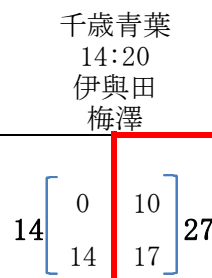

平成28年度 第46回北海道選手権大会組み合わせ表 (Bブロック)

- a 定山溪A
- b 定山溪B
- c 野幌
- 試合会場 d 千歳青葉
- e 苫小牧A
- f 苫小牧B

北海道バーバリアンズブラックス

7月3日 (日)