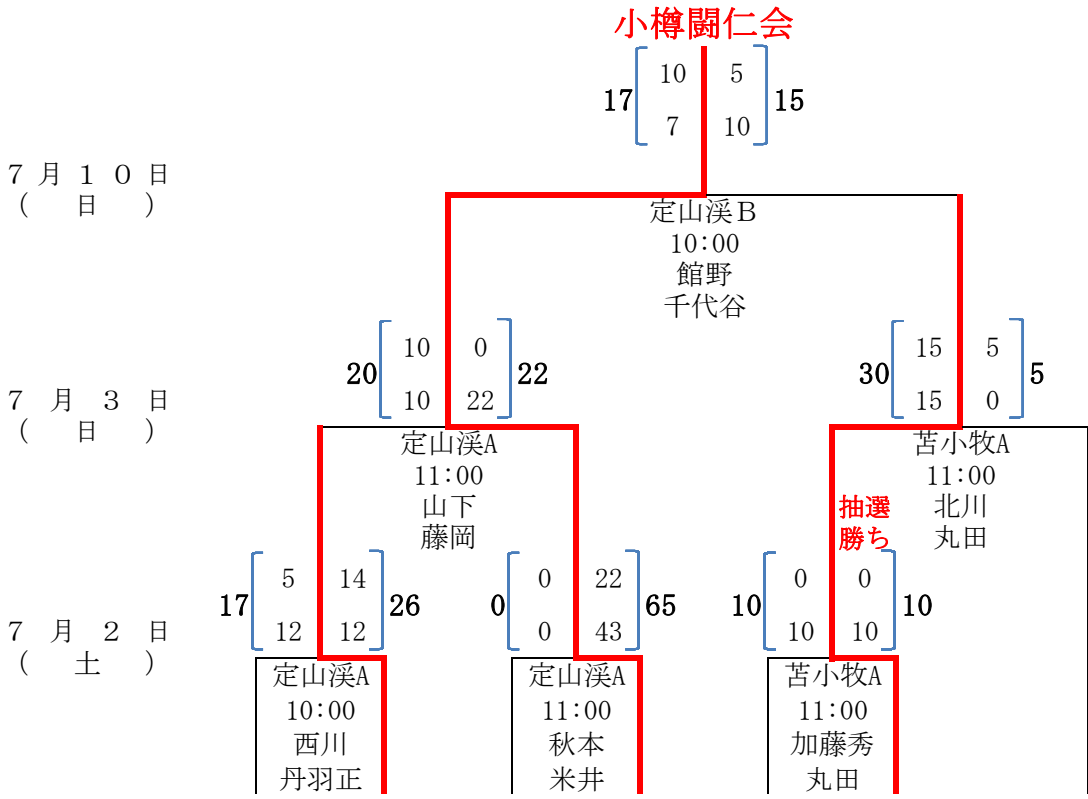

平成28年度 第46回北海道選手権大会組み合わせ表 ( Gブロック )

- a 定山溪A
- b 定山溪B
- c 野幌
- 試合会場 d 千歳青葉
- e 苫小牧A
- f 苫小牧B

7月3日 (日)

平成28年度 第46回北海道選手権大会組み合わせ表 (Hブロック)

- a 定山溪A
- b 定山溪B
- c 野幌
- 試合会場 d 千歳青葉
- e 苫小牧A
- f 苫小牧B

- 北海道  
バー  
リア  
ンズ  
ツ・
- 北  
海  
道  
ガ  
ス
- 十  
勝  
ク  
ラ  
シ  
ッ  
ク  
ラ  
ガ  
ー  
ズ  
B
- 小  
樽  
闘  
仁  
会
- 出  
光  
ス  
ー  
パ  
ー  
ゼ  
ア  
ス
- 札  
幌  
ク  
ラ  
ブ  
フ  
ラ  
テ
- 東  
海  
大  
学  
札  
幌  
校  
舎

平成28年度 第46回北海道選手権大会組み合わせ表 ( Iブロック )

- a 定山溪A
- b 定山溪B
- c 野幌
- 試合会場 d 千歳青葉
- e 苫小牧A
- f 苫小牧B

北海道エア・ウォーター	拓殖大学道短大	札幌有感クラブ	シブラックダイアモンズ・ア・	上磯ラガー・ゴールド	オスピット・ツオブク・	北海道教育大学釧路校同・	稚内ラガー
-------------	---------	---------	----------------	------------	-------------	--------------	-------