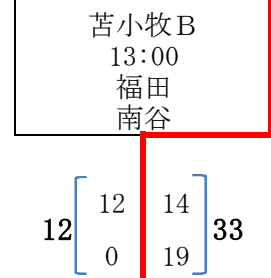

北海道バーバリアンズブラックス

7月3日 (日)

平成28年度 第68回北海道選手権大会組み合わせ表 ( Cブロック )

- a 定山溪A
- b 定山溪B
- c 野幌
- 試合会場 d 千歳青葉
- e 苫小牧A
- f 苫小牧B

平成28年度 第46回北海道選手権大会組み合わせ表 ( Dブロック )

- a 定山溪A
- b 定山溪B
- c 野幌
- 試合会場 d 千歳青葉
- e 苫小牧A
- f 苫小牧B

平成28年度 第46回北海道選手権大会組み合わせ表 ( Eブロック )

- a 定山溪A
- b 定山溪B
- c 野幌
- 試合会場 d 千歳青葉
- e 苫小牧A
- f 苫小牧B

ブラックダイヤモンドズ

平成28年度 第46回北海道選手権大会組み合わせ表 ( Fブロック )

- a 定山溪A
- b 定山溪B
- c 野幌
- 試合会場 d 千歳青葉
- e 苫小牧A
- f 苫小牧B

北海道科学大学高校OBクラブ

平成28年度 第46回北海道選手権大会組み合わせ表 ( Gブロック )

- a 定山溪A
- b 定山溪B
- c 野幌
- 試合会場 d 千歳青葉
- e 苫小牧A
- f 苫小牧B

7月3日 (日)

平成28年度 第46回北海道選手権大会組み合わせ表 (Hブロック)

- a 定山溪A
- b 定山溪B
- c 野幌
- 試合会場 d 千歳青葉
- e 苫小牧A
- f 苫小牧B

- 北海道  
バー  
リア  
ンズ  
ツ・
- 北  
海  
道  
ガ  
ス
- 十  
勝  
ク  
ラ  
シ  
ッ  
ク  
ラ  
ガ  
ー  
ズ  
B
- 小  
樽  
闘  
仁  
会
- 出  
光  
ス  
ー  
パ  
ー  
ゼ  
ア  
ス
- 札  
幌  
ク  
ラ  
ブ  
フ  
ラ  
テ
- 東  
海  
大  
学  
札  
幌  
校  
舎