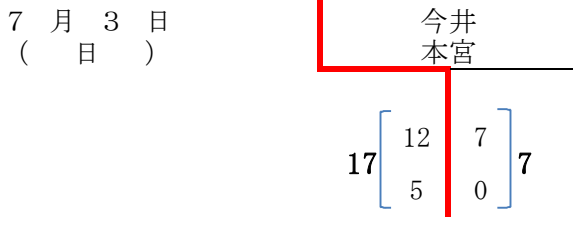

平成28年度 第46回北海道選手権大会組み合わせ表 ( Gブロック )

- a 定山溪A
- b 定山溪B
- c 野幌
- 試合会場 d 千歳青葉
- e 苫小牧A
- f 苫小牧B

7月3日 (日)

平成28年度 第46回北海道選手権大会組み合わせ表 (Hブロック)

- a 定山溪A
- b 定山溪B
- c 野幌
- 試合会場 d 千歳青葉
- e 苫小牧A
- f 苫小牧B

- 北海道  
バー  
リア  
ンズ  
ツ・
- 北  
海  
道  
ガ  
ス
- 十  
勝  
ク  
ラ  
シ  
ッ  
ク  
ラ  
ガ  
ー  
ズ  
B
- 小  
樽  
闘  
仁  
会
- 出  
光  
ス  
ー  
パ  
ー  
ゼ  
ア  
ス
- 札  
幌  
ク  
ラ  
ブ  
フ  
ラ  
テ
- 東  
海  
大  
学  
札  
幌  
校  
舎