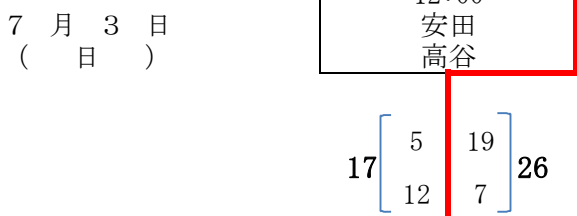

北海道バーバリアンズブラックス

7月3日 (日)

平成28年度 第68回北海道選手権大会組み合わせ表 ( Cブロック )

- a 定山溪A
- b 定山溪B
- c 野幌
- 試合会場 d 千歳青葉
- e 苫小牧A
- f 苫小牧B

平成28年度 第46回北海道選手権大会組み合わせ表 ( Dブロック )

- a 定山溪A
- b 定山溪B
- c 野幌
- 試合会場 d 千歳青葉
- e 苫小牧A
- f 苫小牧B

平成28年度 第46回北海道選手権大会組み合わせ表 ( Eブロック )

- a 定山溪A
- b 定山溪B
- c 野幌
- 試合会場 d 千歳青葉
- e 苫小牧A
- f 苫小牧B

ブラックダイヤモンドズ

平成28年度 第46回北海道選手権大会組み合わせ表 ( Fブロック )

- a 定山溪A
- b 定山溪B
- c 野幌
- 試合会場 d 千歳青葉
- e 苫小牧A
- f 苫小牧B

北海道科学大学高校OBクラブ