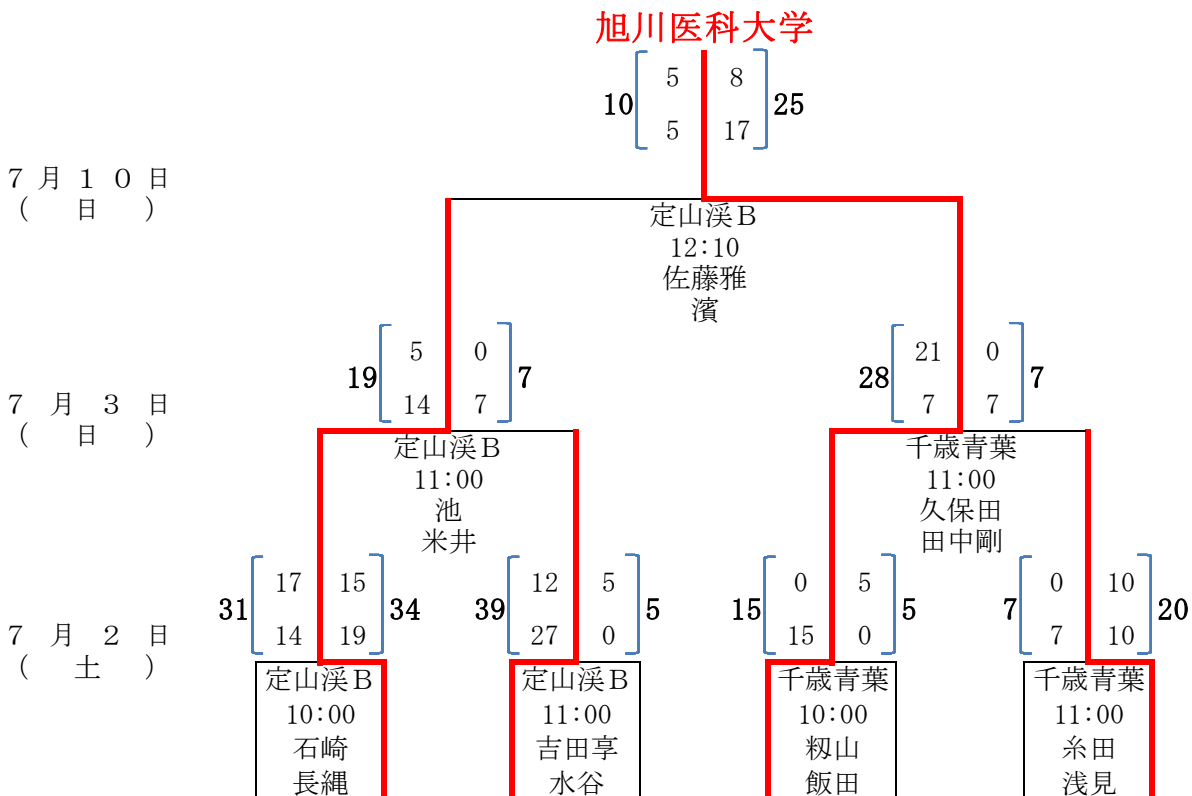

北海道バーバリアンズブラックス

7月3日 (日)

平成28年度 第68回北海道選手権大会組み合わせ表 ( Cブロック )

- a 定山溪A
- b 定山溪B
- c 野幌
- 試合会場 d 千歳青葉
- e 苫小牧A
- f 苫小牧B

平成28年度 第46回北海道選手権大会組み合わせ表 ( Dブロック )

- a 定山溪A
- b 定山溪B
- c 野幌
- 試合会場 d 千歳青葉
- e 苫小牧A
- f 苫小牧B