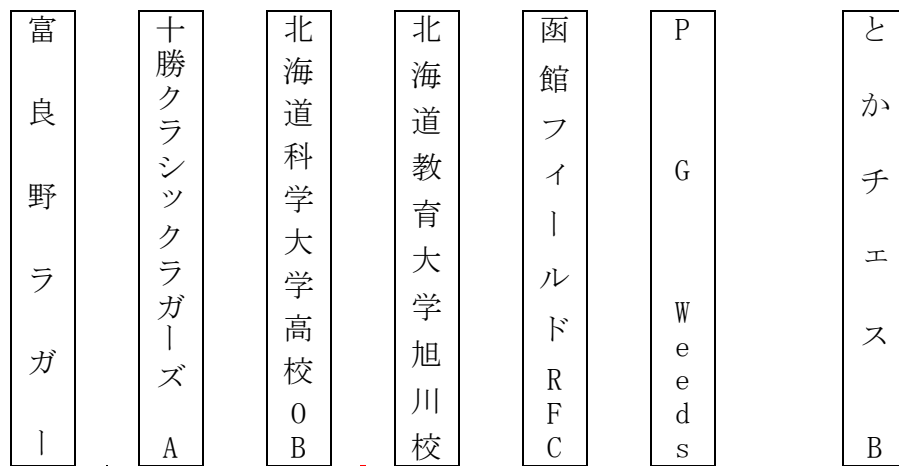

平成28年度 第46回北海道選手権大会組み合わせ表 ( Eブロック )

- a 定山溪A
- b 定山溪B
- c 野幌
- 試合会場 d 千歳青葉
- e 苫小牧A
- f 苫小牧B

ブラックダイヤモンドズ

平成28年度 第46回北海道選手権大会組み合わせ表 ( Fブロック )

- a 定山溪A
- b 定山溪B
- c 野幌
- 試合会場 d 千歳青葉
- e 苫小牧A
- f 苫小牧B

北海道科学大学高校OBクラブ