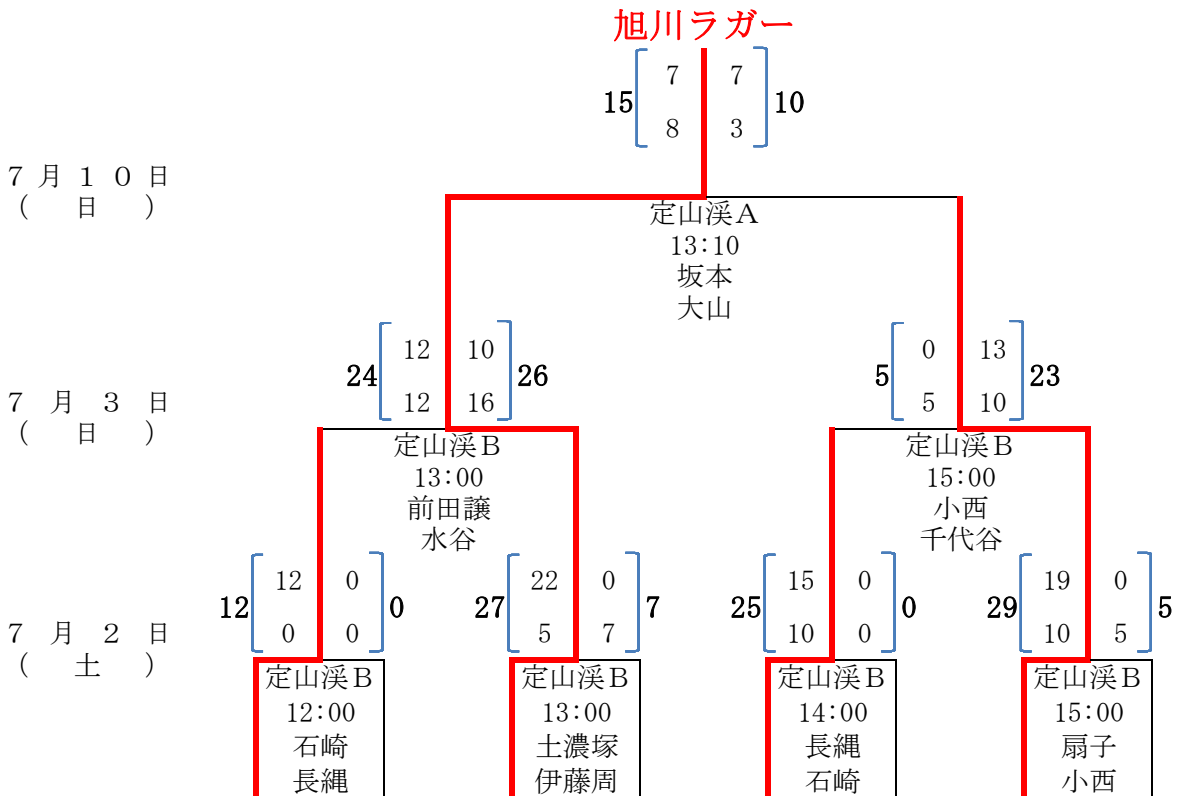

北海道バーバリアンズブラックス

7月3日 (日)

平成28年度 第68回北海道選手権大会組み合わせ表 ( Cブロック )

- a 定山溪A
- b 定山溪B
- c 野幌
- 試合会場 d 千歳青葉
- e 苫小牧A
- f 苫小牧B

平成28年度 第46回北海道選手権大会組み合わせ表 ( Dブロック )

- a 定山溪A
- b 定山溪B
- c 野幌
- 試合会場 d 千歳青葉
- e 苫小牧A
- f 苫小牧B