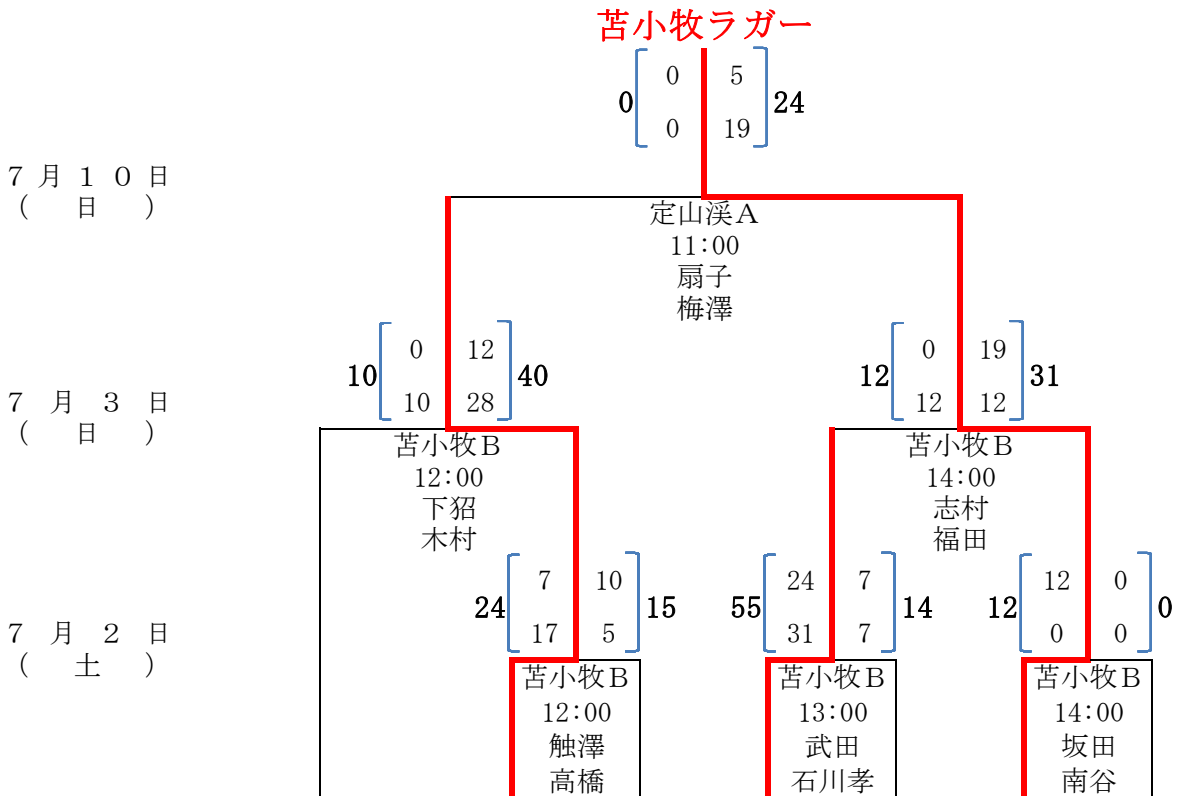

平成28年度 第46回北海道選手権大会組み合わせ表 (Gブロック)

- a 定山溪A
- b 定山溪B
- c 野幌
- 試合会場 d 千歳青葉
- e 苫小牧A
- f 苫小牧B

7月3日 (日)