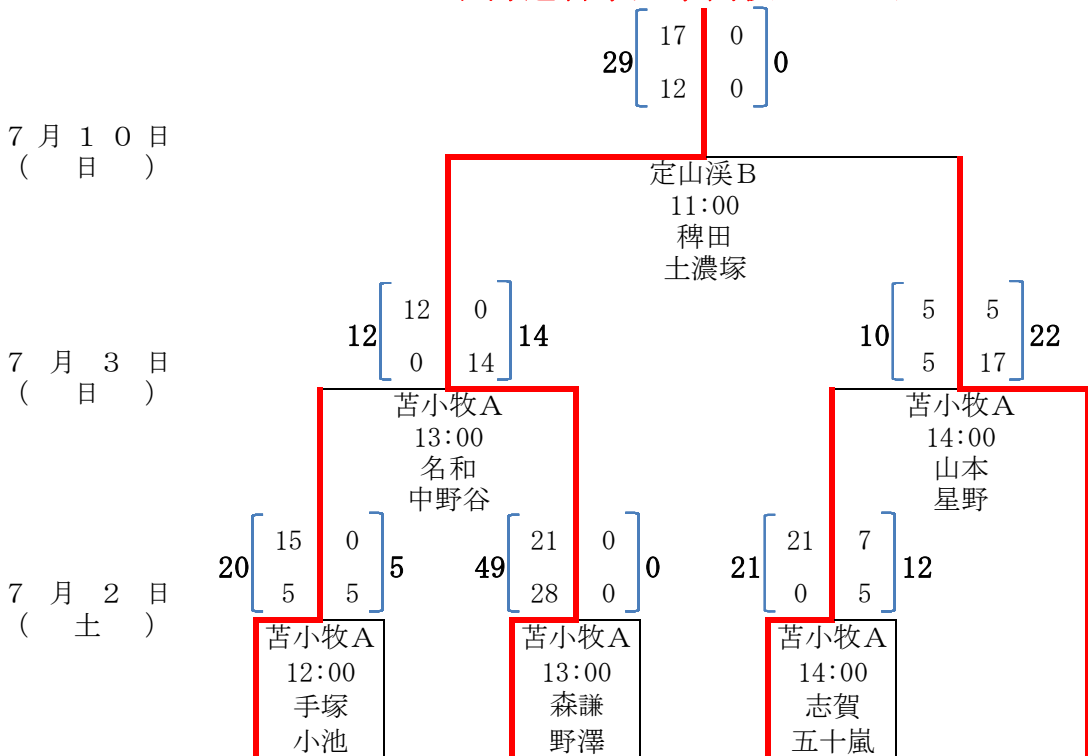

平成28年度 第46回北海道選手権大会組み合わせ表 ( Eブロック )

- a 定山溪A
- b 定山溪B
- c 野幌
- 試合会場 d 千歳青葉
- e 苫小牧A
- f 苫小牧B

ブラックダイヤモンドズ

平成28年度 第46回北海道選手権大会組み合わせ表 ( Fブロック )

- a 定山溪A
- b 定山溪B
- c 野幌
- 試合会場 d 千歳青葉
- e 苫小牧A
- f 苫小牧B

北海道科学大学高校OBクラブ

平成28年度 第46回北海道選手権大会組み合わせ表 ( Gブロック )

- a 定山溪A
- b 定山溪B
- c 野幌
- 試合会場 d 千歳青葉
- e 苫小牧A
- f 苫小牧B

7月3日 (日)

平成28年度 第46回北海道選手権大会組み合わせ表 (Hブロック)

- a 定山溪A
- b 定山溪B
- c 野幌
- 試合会場 d 千歳青葉
- e 苫小牧A
- f 苫小牧B

- 北海道  
バー  
リア  
ンズ  
ツ・
- 北  
海  
道  
ガ  
ス
- 十  
勝  
ク  
ラ  
シ  
ッ  
ク  
ラ  
ガ  
ー  
ズ  
B
- 小  
樽  
闘  
仁  
会
- 出  
光  
ス  
ー  
パ  
ー  
ゼ  
ア  
ス
- 札  
幌  
ク  
ラ  
ブ  
フ  
ラ  
テ
- 東  
海  
大  
学  
札  
幌  
校  
舎