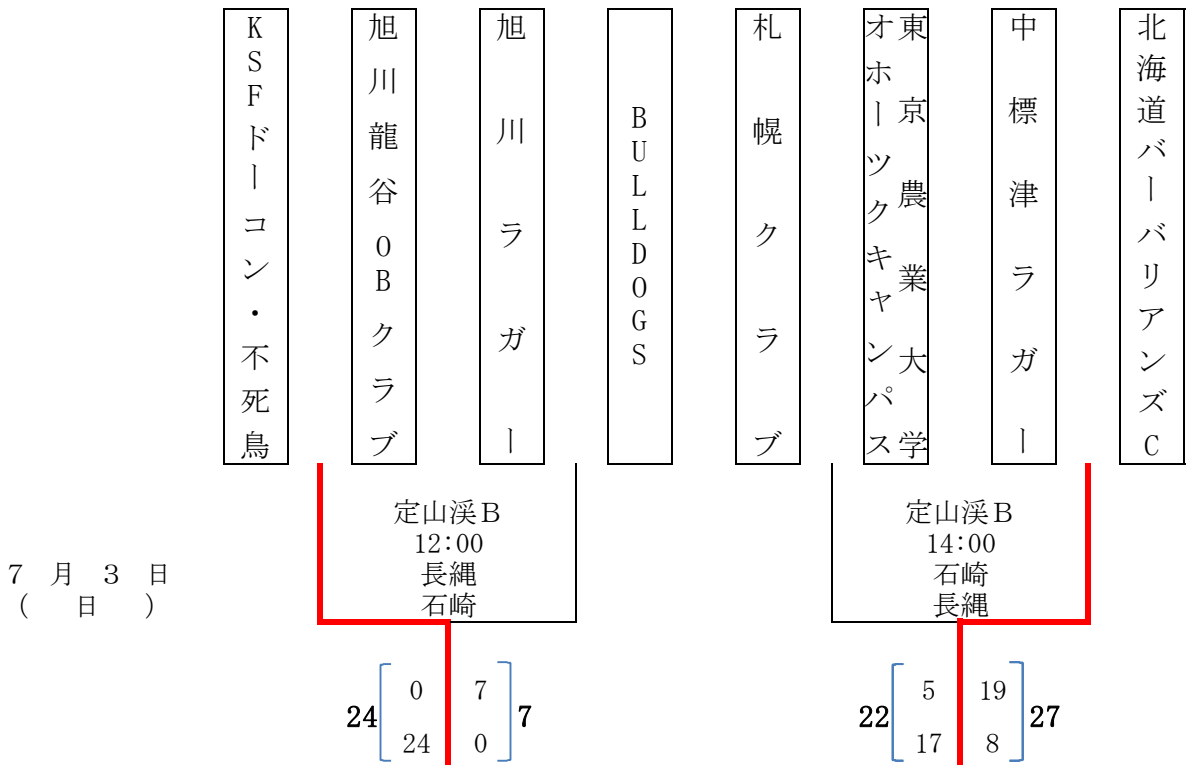

5  $\left[ \begin{array}{c|c} 5 & 10 \\ \hline 0 & 21 \end{array} \right] 31$

25  $\left[ \begin{array}{c|c} 12 & 7 \\ \hline 13 & 7 \end{array} \right] 14$

平成28年度 第46回北海道選手権大会組み合わせ表 ( Bブロック )

- a 定山溪A
- b 定山溪B
- c 野幌
- 試合会場 d 千歳青葉
- e 苫小牧A
- f 苫小牧B

北海道バーバリアンズブラックス

7月3日 (日)

平成28年度 第68回北海道選手権大会組み合わせ表 ( Cブロック )

- a 定山溪A
- b 定山溪B
- c 野幌
- 試合会場 d 千歳青葉
- e 苫小牧A
- f 苫小牧B

平成28年度 第46回北海道選手権大会組み合わせ表 ( Dブロック )

- a 定山溪A
- b 定山溪B
- c 野幌
- 試合会場 d 千歳青葉
- e 苫小牧A
- f 苫小牧B