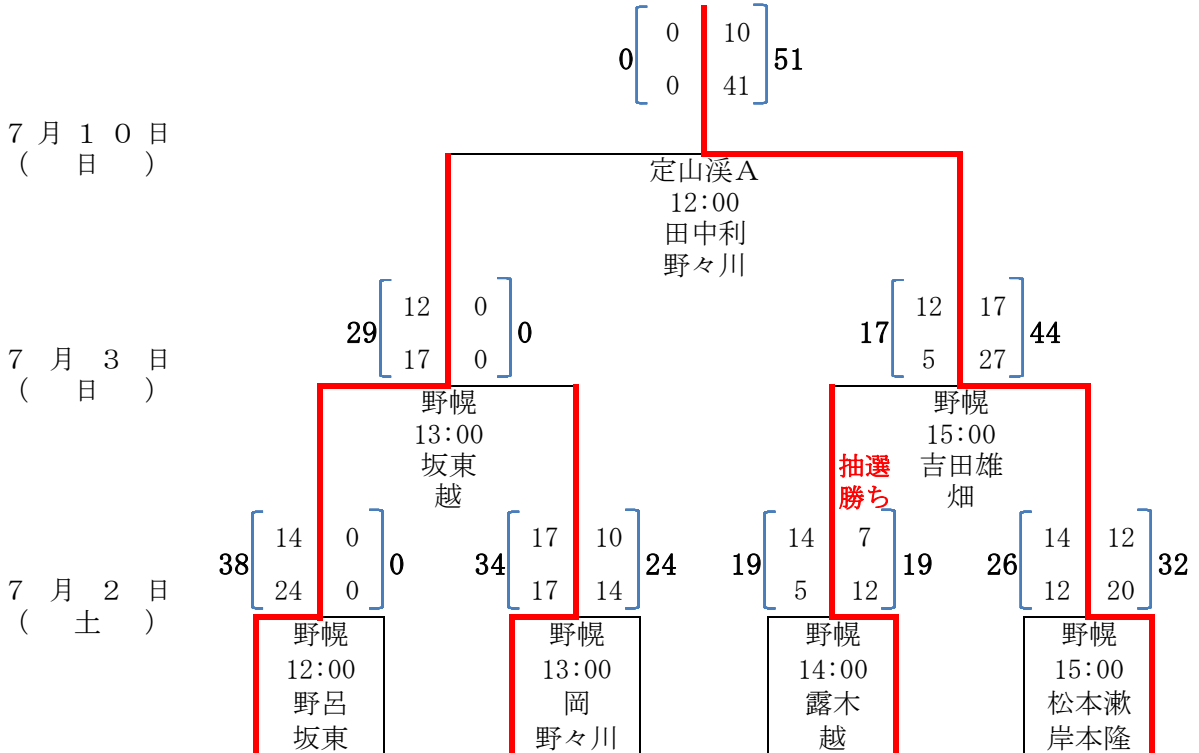

平成28年度 第46回北海道選手権大会組み合わせ表 (Eブロック)

- a 定山溪A
- b 定山溪B
- c 野幌
- 試合会場 d 千歳青葉
- e 苫小牧A
- f 苫小牧B

ブラックダイヤモンドズ