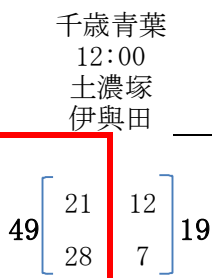

平成28年度 第46回北海道選手権大会組み合わせ表 (Bブロック)

- a 定山溪A
- b 定山溪B
- c 野幌
- 試合会場 d 千歳青葉
- e 苫小牧A
- f 苫小牧B

北海道バーバリアンズブラックス

7月3日 (日)