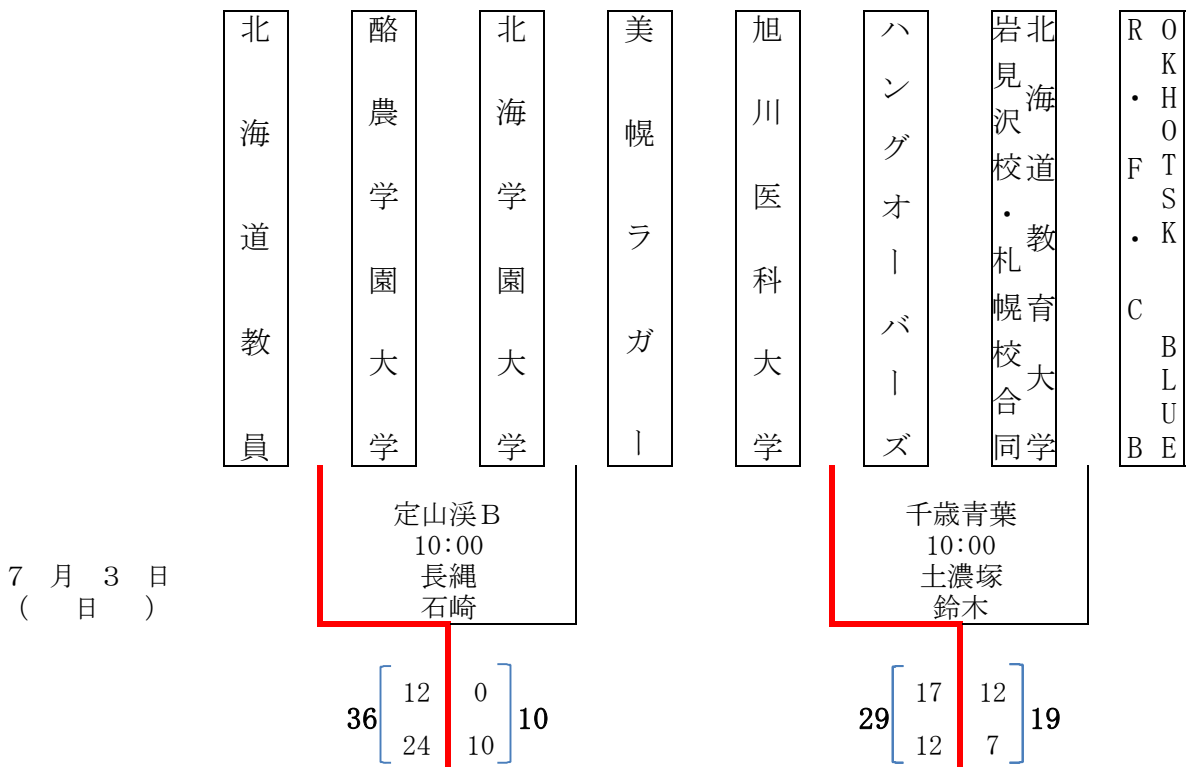

北海道バーバリアンズブラックス

7月3日 (日)

平成28年度 第68回北海道選手権大会組み合わせ表 ( Cブロック )

- a 定山溪A
- b 定山溪B
- c 野幌
- 試合会場 d 千歳青葉
- e 苫小牧A
- f 苫小牧B

平成28年度 第46回北海道選手権大会組み合わせ表 ( Dブロック )

- a 定山溪A
- b 定山溪B
- c 野幌
- 試合会場 d 千歳青葉
- e 苫小牧A
- f 苫小牧B