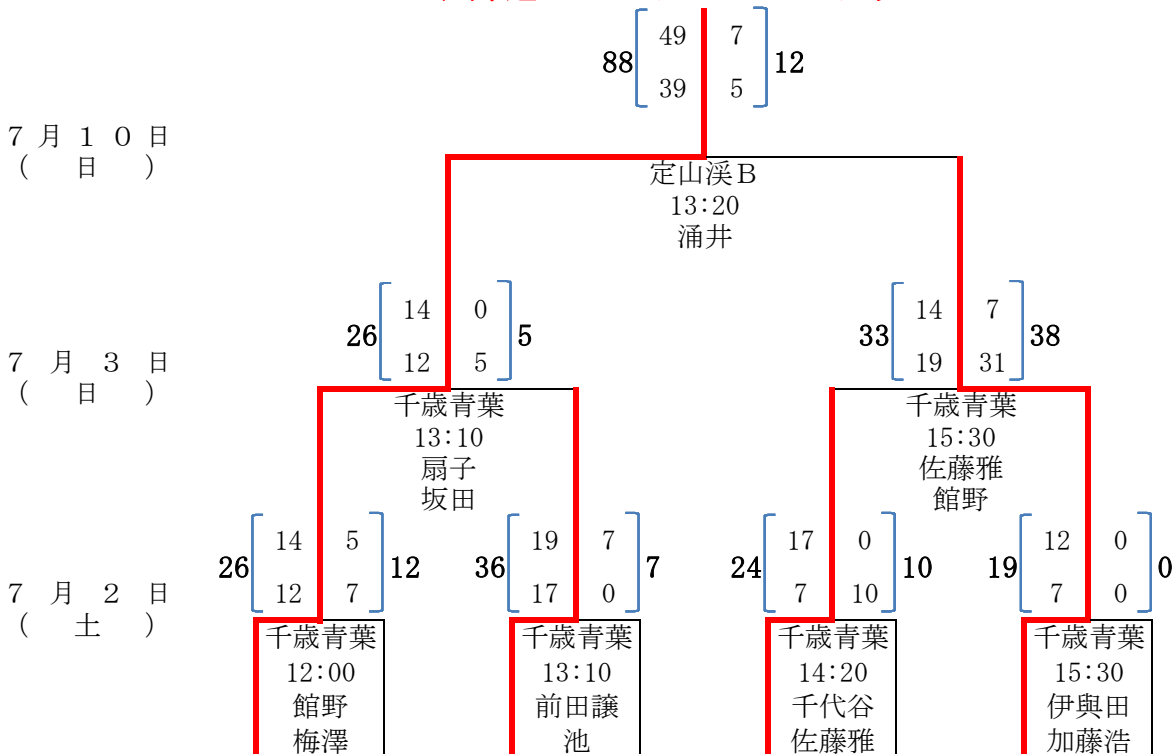

平成28年度 第46回北海道選手権大会組み合わせ表 (Bブロック)

- a 定山溪A
- b 定山溪B
- c 野幌
- 試合会場 d 千歳青葉
- e 苫小牧A
- f 苫小牧B

北海道バーバリアンズブラックス