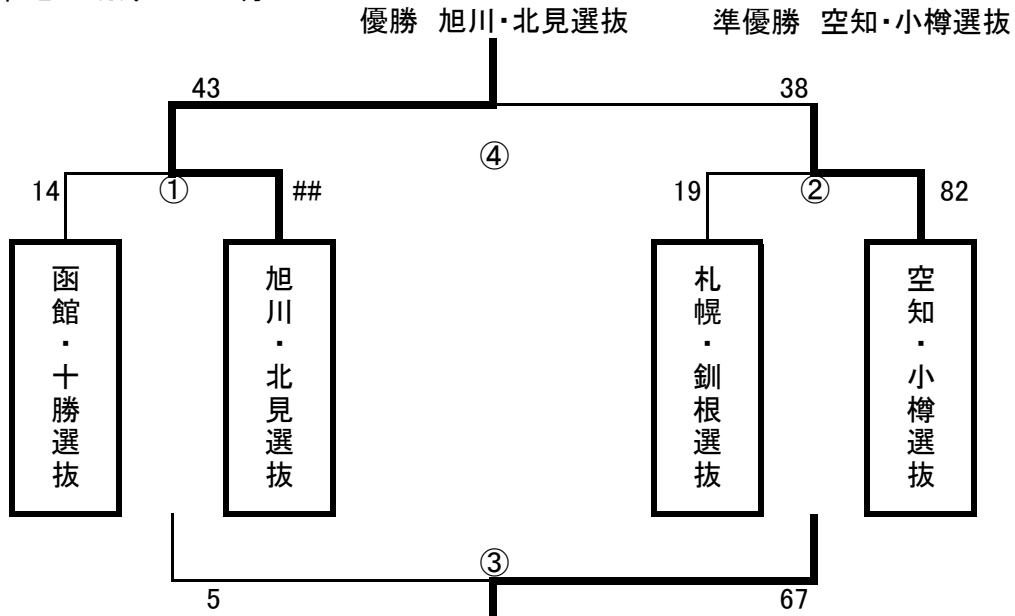

10:00 敗者戦③

11:20 決勝④

12:25 競技終了

12:30 表彰・閉会式

組み合わせ ※すべて30分ハーフ

函館・十勝		対		旭川・北見	
後	前		前	後	
1	1	T	7	11	
1	1	G	4	5	
		PG			
		DG			
7	7	計	43	73	
		合計			
3	2	反則	4	0	
5			4		

札幌・釧根		対		空知・小樽	
後	前		前	後	
2	1	T	6	6	
1	1	G	6	5	
		PG			
		DG			
12	7	計	42	40	
		合計			
19					82
2	1	反則	3	1	
3			4		