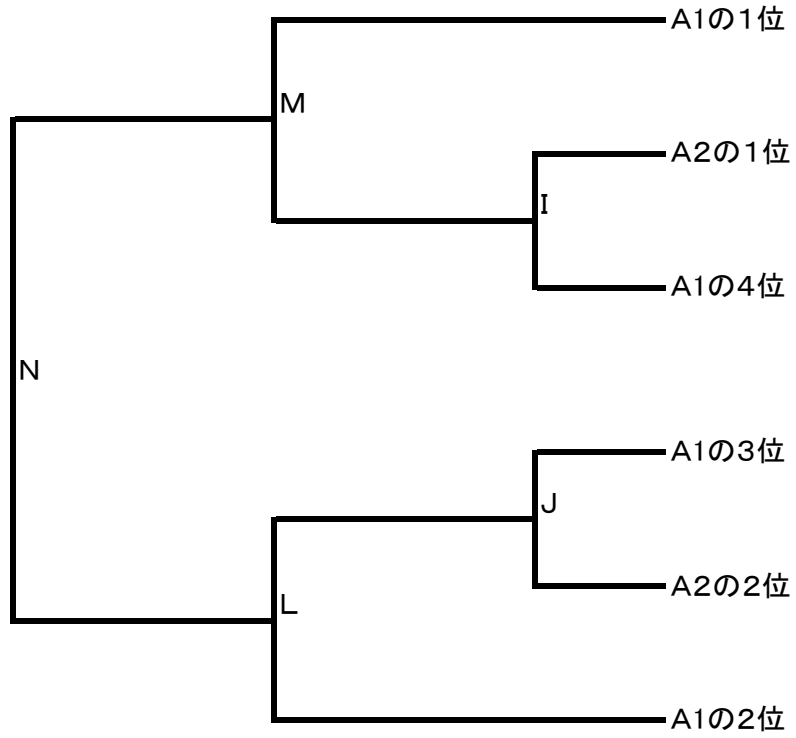

第45回 北海道地区大学ラグビーフットボール選手権大会
 兼 第23回 全国大学選手権大会予選兼 第65回 全国地区対抗大学大会北海道予選
 兼 第66回 全国地区対抗大学大会北海道予選

節	試合日	KO時刻	グラウンド	リーグ名	トーナメント番号	大学名	対戦	大学名	
第1節	9月12日(土)	12:30	野幌	A1		札幌大学	17 VS 35	※ 道都大学	
		14:15				北海道大学	98 VS 0	※ 札幌学・北翔大学	
		13:00	旭川・秋月橋河川敷	A2		小樽商大	20 VS 14	※ 旭川医大・北都保健合同	
		11:00	野幌	B		B	北海道医療大学	不戦敗 VS 不戦勝	※ 札幌医科大学
	9月13日(日)	網走・呼人	A		※ 東京農業大学	不戦勝 VS 不戦敗	釧路教育大・公立大合同		
第2節	9月19日(土)	11:00	野幌	B		C	酪農学園大学	VS	※ 北星学園大学
		10:00				網走・呼人	D	東海大学札幌	VS
		12:30	野幌			E	札幌医科大学	VS	※ 北海学園大学
		14:00				F	帯広畜産大学	VS	※ 北海道科学大学
	9月20日(日)	12:00	野幌	A1	※ 札幌大学	VS	札幌学・北翔大学		
		13:45			※ 北海道大学	VS	道都大学		
		11:00			旭川・カムイの杜	A2	旭川医大・北都保健合同	VS	※ 教育大旭川
第3節	9月27日(日)	12:15	野幌	A1		道都大学	VS	※ 札幌学・北翔大学	
		14:00				北海道大学	VS	※ 札幌大学	
		10:30		A2		※ 小樽商大	VS	教育大旭川	
		11:00	帯広の森	B準決勝		G	※ Cの勝者	VS	Dの勝者
		12:30				H	Eの勝者	VS	※ Fの勝者
第4節	10月4日(日)	12:00	小樽・望洋台	A1/A2	I	A1リーグ4位	VS	※ A2リーグ1位	
		13:45			J	A1リーグ3位	VS	※ A2リーグ2位	
		11:00		B敗者戦	O	Aの敗者	VS	※ Bの敗者	
		12:30			P	Dの敗者	VS	※ Eの敗者	
		14:00			Q	※ Cの敗者	VS	Fの敗者	
第5節	10月10日(土)	12:15	野幌	A準決勝	L	※ A1リーグ2位	VS	Jの勝者	
		14:00			M	※ A1リーグ1位	VS	Iの勝者	
		10:30		B決勝	K	Gの勝者	VS	※ Hの勝者	
第6節	10月18日(日)	10:30	月寒	AB入替戦		学連選抜	VS	※ Kの勝者	
		12:15				※ A2リーグ3位	VS	Kの敗者	
		14:00				A決勝	N	※ Lの勝者	VS

1部決勝トーナメント

第6節
10/18
月寒

第5節
10/10
札幌

第4節
10/4
小樽

2部トーナメント